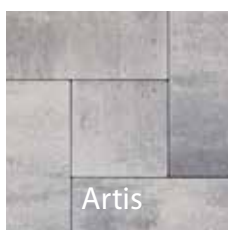

_ Sierbestrating

Catalan

Catalan is een charmante bestratingssteen met een warme uitstraling. De twee beschikbare kleuren versterken de harmonie tussen je woning en je buitenruimte. Het opvallende wildverband zorgt voor veel variatie en dynamiek en maakt je oprit of terras speelser en groter.

OPRIT

Sierbestrating

kleuren en formaten (cm)	Wildverband⁽¹⁾ x 6
Artis	✓
Titan	✓
stuks / verpakking	110

(1) Een set wildverband bestaat uit 4 verschillende formaten:

4 stuks van 20 x 20 cm, 3 stuks van 20 x 40 cm, 2 stuks van 40 x 40 cm en 2 stuks van 40 x 60 cm.

Legpatroon: zie pagina 224.

Artis