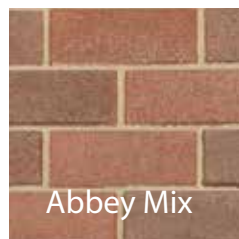

_ Replicastenen

Cilo

Cilo zijn klinkers uit duurzaam beton die eruitzien als gebakken kleiklinkers. Met deze replicastenen geef je je tuin en voortuin een traditionele uitstraling. Met hun formaat zijn verschillende legverbanden mogelijk: elleboogverband, blokverband of halfsteens verband. Dankzij hun maatvast voet en smalle formaat zijn ze zeer snel te plaatsen.

OPPRIT

Replicastenen

kleuren en formaten (cm)	20 x 10 x 6
Matton	✓
Abbey Mix	✓
Basalt	✓
Belgian Blue	✓
Indian Grey	✓
kg / stuk	2,72
stuks / m²	50
stuks / verpakking	250

Abbey Mix