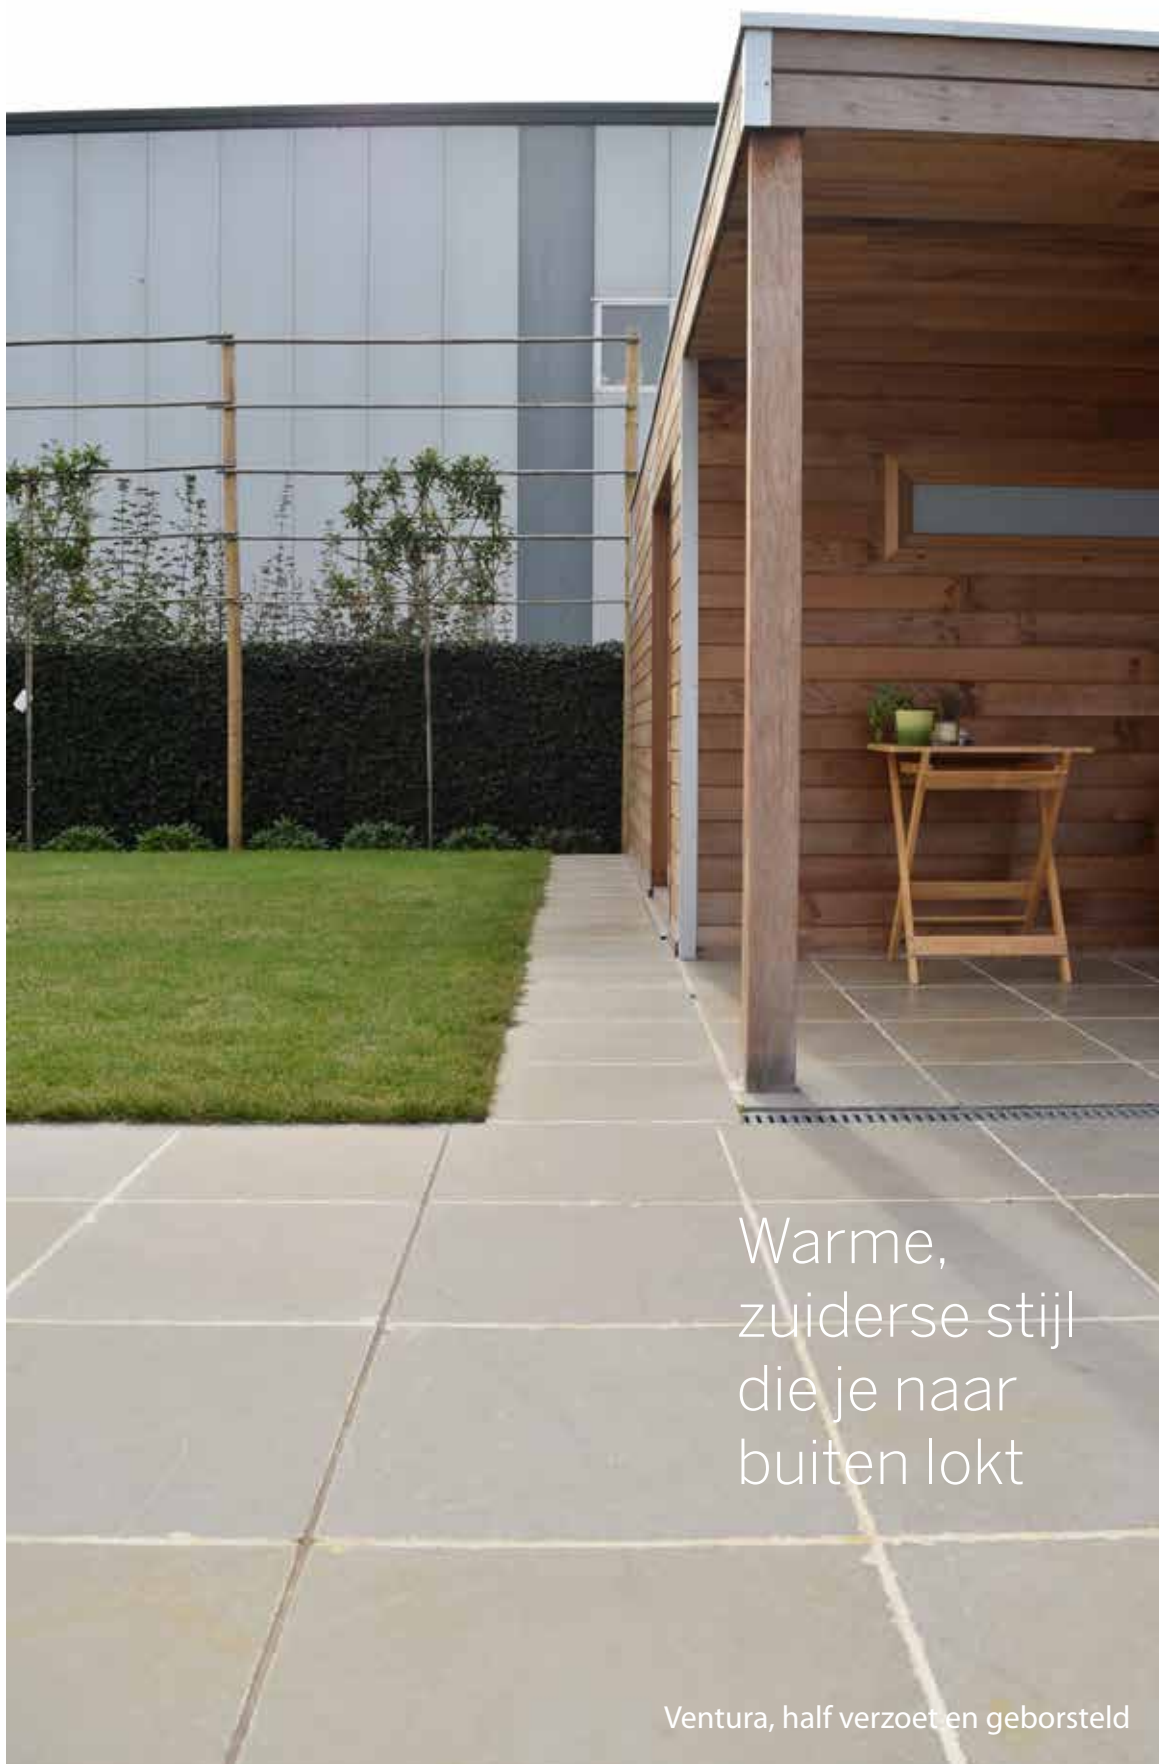

Terrastegel - oppervlakte gezandschuurd - kanten gezaagd

formaten (cm)	20 x 20 x 2,5	40 x 40 x 2,5	50 x 50 x 2,5	60 x 30 x 2,5	60 x 60 x 2,5
kg / stuk	2,80	11,20	17,50	12,60	25,20
stuks / m²	25,00	6,25	4,00	5,56	2,78
stuks / kist	360	80	40	80	40
formaten (cm)	project pack x 2,5⁽¹⁾				
kg / stuk	-				
stuks / m²	-				
stuks / kist	88				

⁽¹⁾ Een project pack bestaat uit 3 verschillende formaten : 30 stuks van 30 x 30 cm, 30 stuks van 30 x 60 cm en 28 stuks van 60 x 60 cm. Legpatroon: zie pagina 224.

Terrastegel - oppervlakte gezandschuurd - kanten verouderd

formaten (cm)	20 x 20 x 2,5	40 x 40 x 2,5	50 x 50 x 2,5	60 x 60 x 2,5
kg / stuk	2,80	11,20	17,50	25,20
stuks / m²	25	6,25	4	2,78
stuks / kist	360	80	64	40

Boordsteen - oppervlakte gezandschuurd

formaten (cm)	100 x 5 x 15
kg / stuk	21
stuks / m'	1
stuks / kist	32

Trapblok - oppervlakte gezandschuurd

formaten (cm)	100 x 35 x 15
kg / stuk	147
stuks / m'	1
stuks / kist	5

Zwembadboorden - oppervlakte gezandschuurd - rechte rand

hoek 35 x 35

hoek 50 x 50

recht 100 x 35

formaten (cm)	recht 100 x 35 x 3/5	recht 50 x 35 x 3/5	hoek 50 x 50 x 3/5	hoek 35 x 35 x 3/5
kg / stuk	34,30	17,20	24,5	12
stuks / m'	1	2	-	-
stuks / kist	24	60	30	10

TERRAS

Warme,
zuidere stijl
die je naar
buiten lokt

Ventura, half verzoet en geborsteld