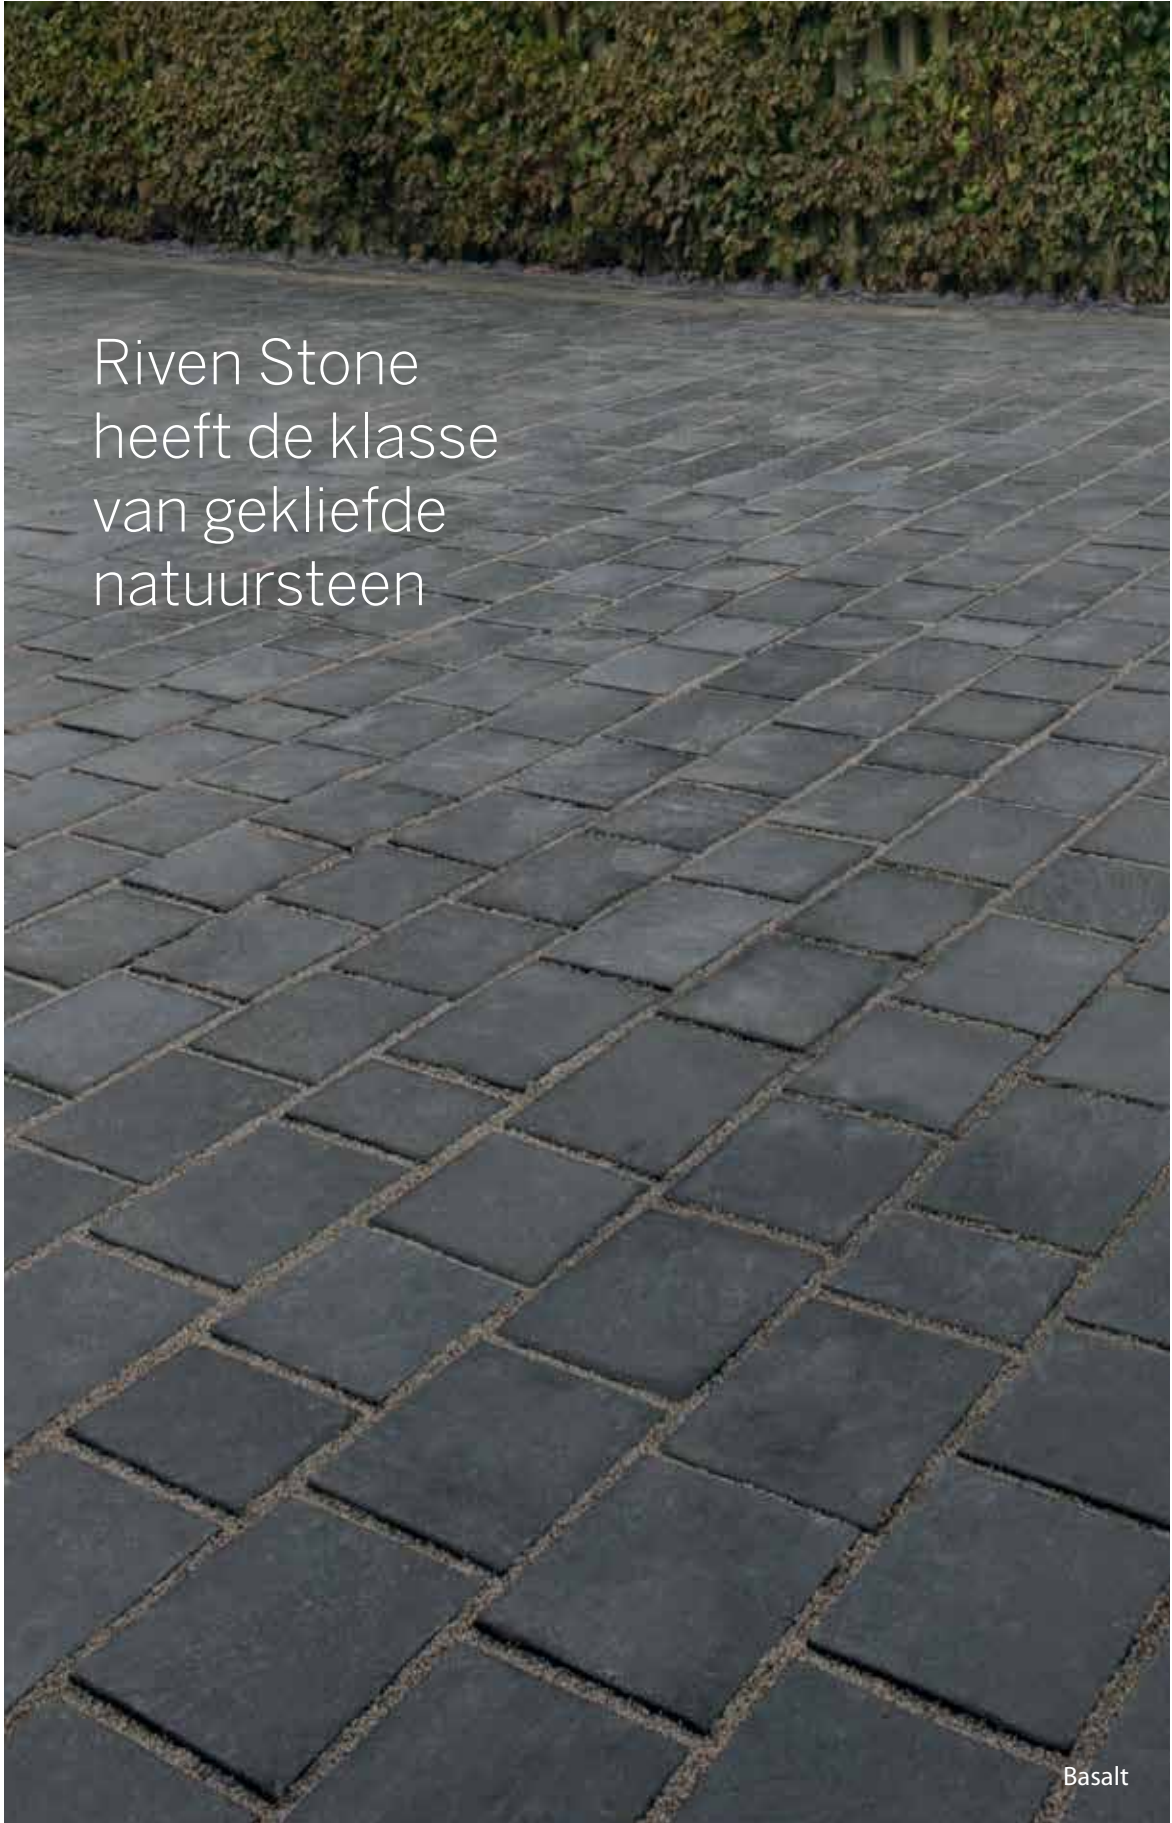

Riven Stone
heeft de klasse
van gekliefde
natuursteen

Basalt