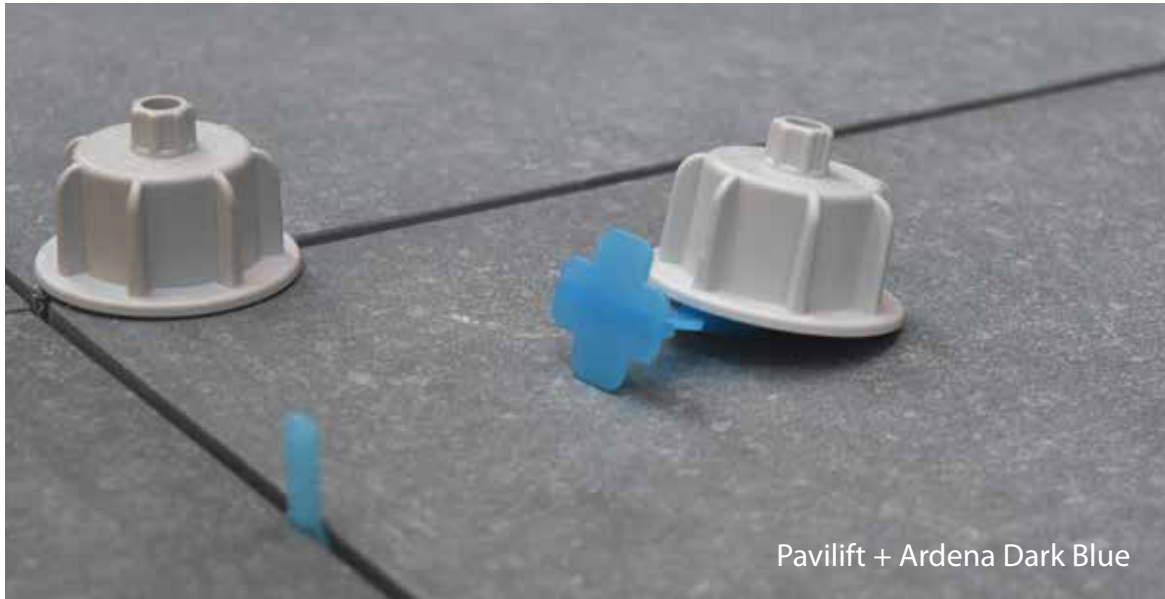

Pavilift + Ardena Dark Blue

Pavilift

Dit zelfnivellerende tegelkruis is een eenvoudig maar ingenieus systeem. Het zal de plaatsing van de tegels enorm vergemakkelijken. Het bestaat uit een tegelkruis met schroef en bijhorende schroefdoop. De tegelkruisjes worden in de lijmlaag en onder de tegels geplaatst. Vervolgens draai je de schroefdoppen op de tegelkruisjes totdat alle tegels tot op hetzelfde niveau zijn ingezakt. Verwijder de doppen wanneer de lijm droog is en breek de schroeven af met de voet.