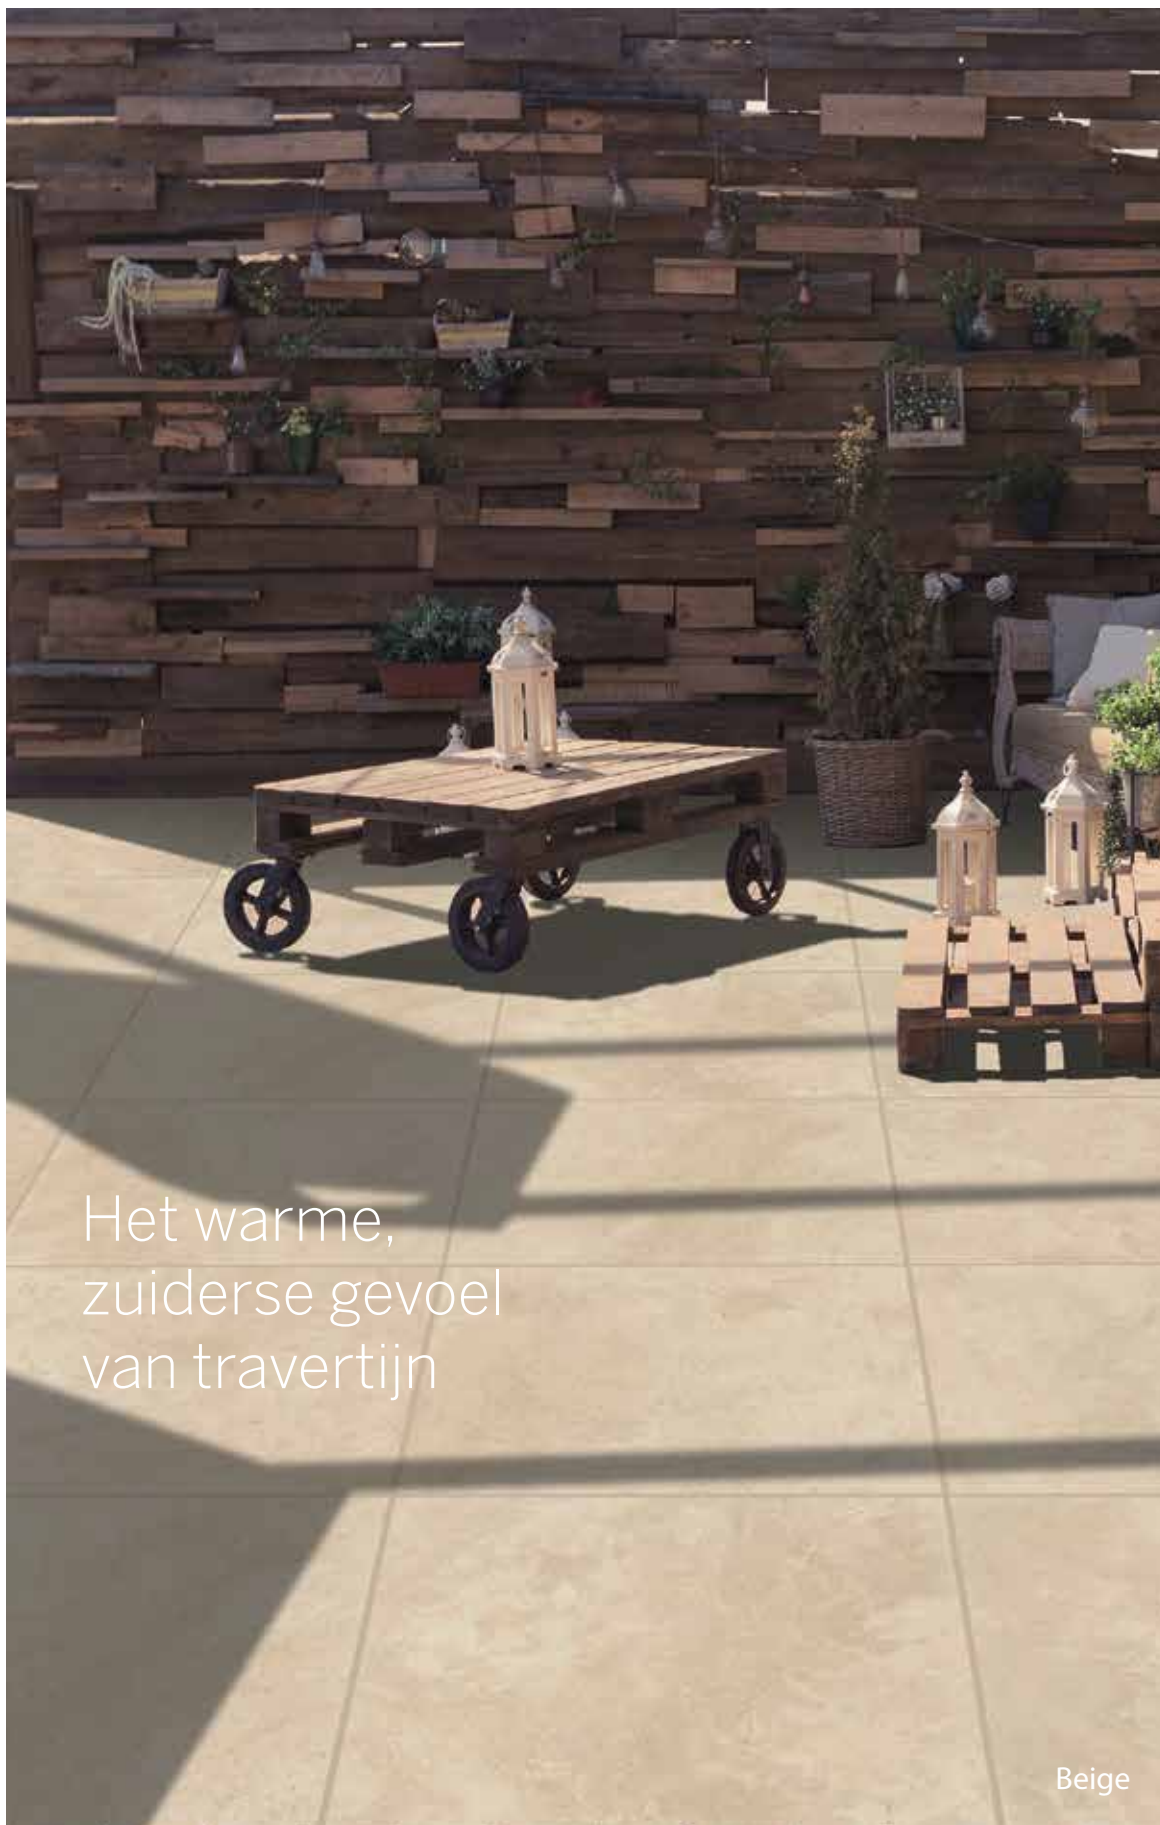

TERRAS

Het warme,
zuidere gevoel
van travertijn

Beige