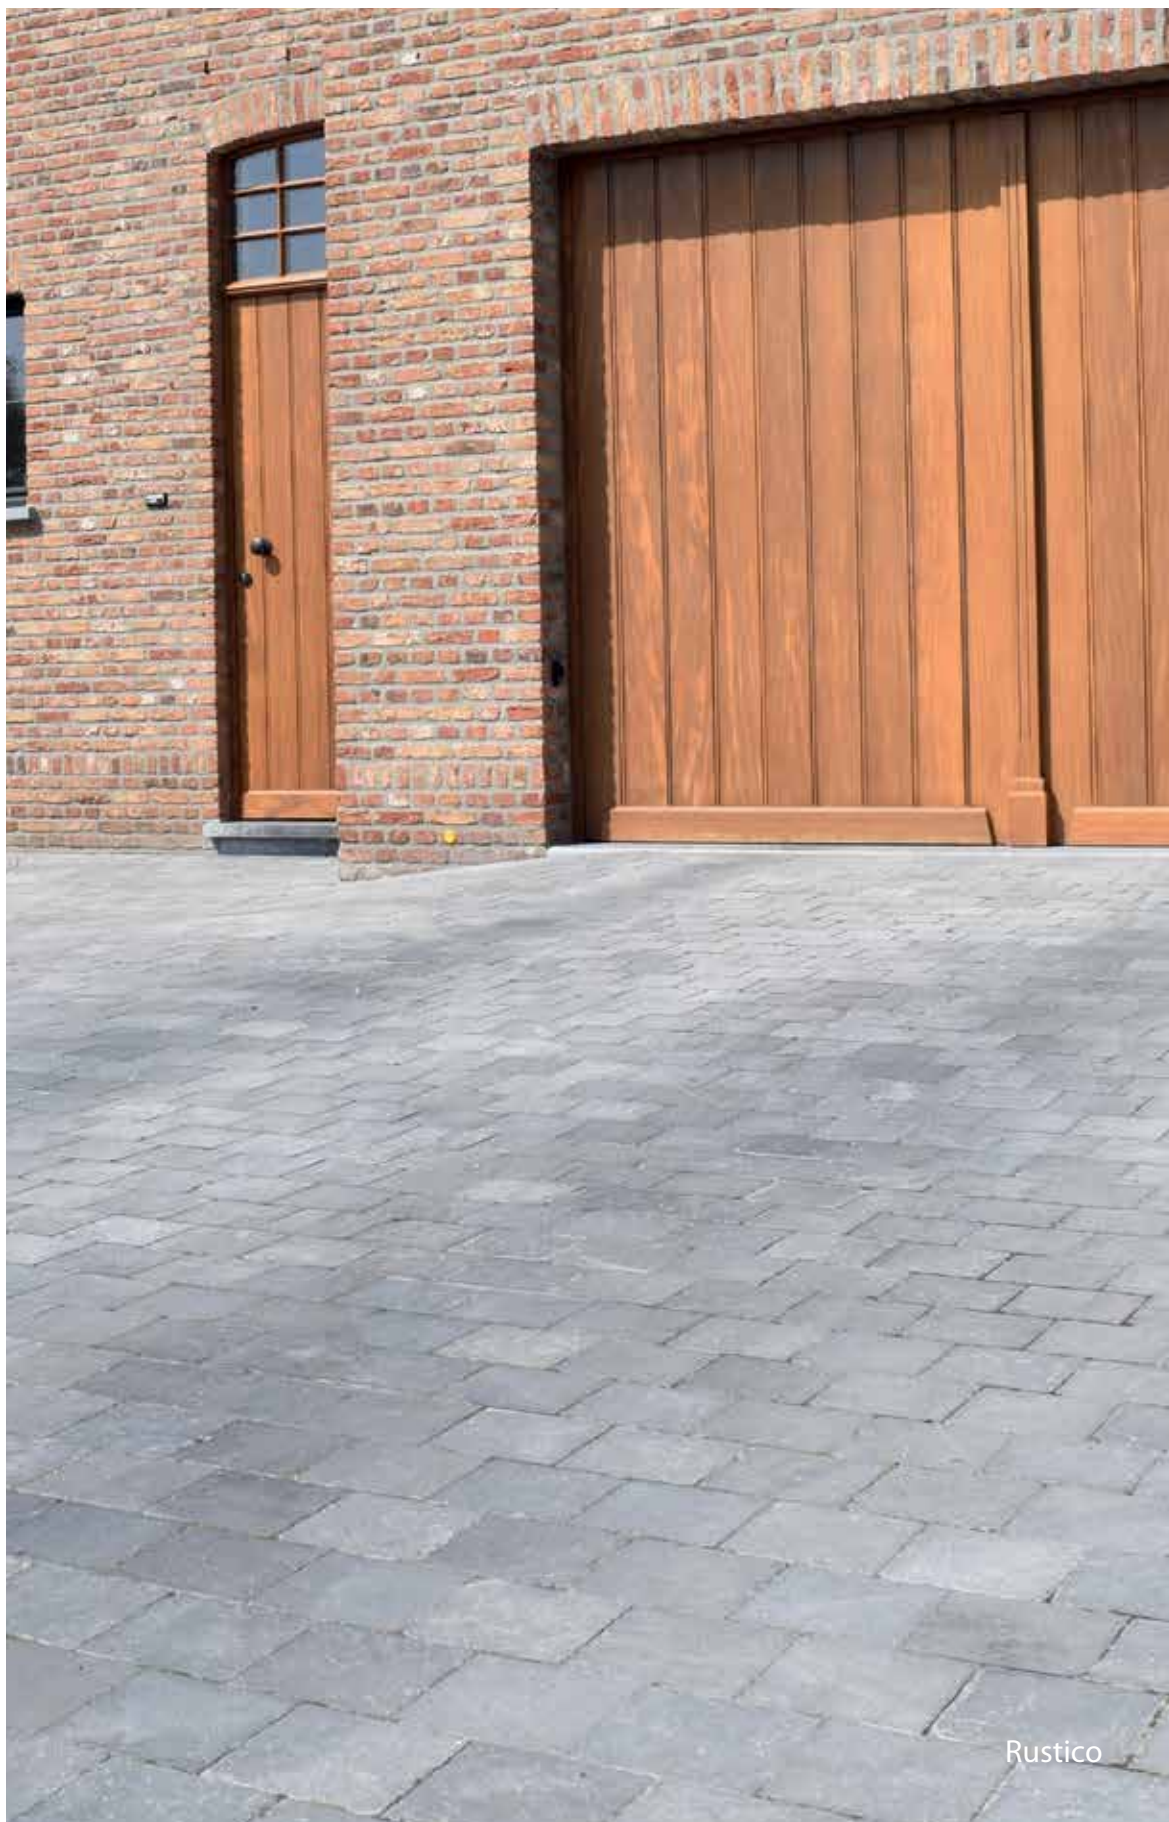

Rustico

_ Natuursteen

Rustico

OPPRIT

De natuursteen Rustico is zeer uitzonderlijk. De verzoete afwerking brengt de blauwe kleur van de steen naar boven, terwijl de verouderde afwerking hem een rustieke uitstraling verleent. Rustico is beschikbaar in verschillende formaten: klinkers voor je oprit alsook tegels voor je tuin.

Sierbestrating - oppervlakte verzoet en gevibreerd - kanten gevibreerd

formaten (cm)	15 x 15 x 4	15 x 15 x 5	20 x 5 x 4	20 x 5 x 5	Banenverband⁽²⁾ x 4
kg / stuk	2,43	3,15	1,08	1,40	-
stuks / m²	44,44	44,44	100,00	100,00	-
stuks / kist	390	320	900	720	340

(2) Een banenverband bestaat uit 3 verschillende formaten:
130 stuks van 24 x 16 cm, 180 stuks van 16 x 16 cm en 30 stuks van 16 x 12 cm.

Boordsteen - oppervlakte verzoet en gevibreerd - kanten gevibreerd

formaten (cm)	100 x 5 x 15
kg / stuk	21
stuks / m'	1
stuks / kist	32