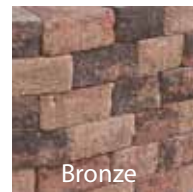

Stelar

Deze trapeziumvormige stapelstenen zijn ideaal om lage keermuurtjes of verhoogde bloemperken te bouwen. Met hun ruwe oppervlak creëren zij in je tuin een natuurlijk sierelement met een persoonlijk karakter. Ze zijn verkrijgbaar in zeven kleuren die in vrijwel elke tuin passen. Met Stelar plaats je in een handomdraai mooie, elegante muurtjes tot 80 cm hoog.

Stapelstenen

kleuren en formaten (cm)	23/17 x 21.5 x 10
Bronze	✓
Forrest	✓
Sierra	✓
Natura	✓
Savane	✓
Titan	✓
Artis	✓
kg / stuk	8,07
stuks / m'	50
stuks / verpakking	144