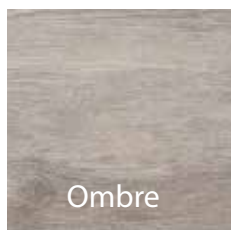

_ Keramische tegel

Madera

Madera tegels bieden de tijdloze charme van echte houtplanken en zijn nauwelijks te onderscheiden van echt hout. Deze tegels bezitten alle voordelen van de keramische tegel. Ze rotten niet, trekken niet krom en splinteren niet. Ombre lijkt op verweerd hout en Tamm op robuuste eik.

Tegel gerectificeerd

kleuren en formaten (cm)*	120 x 30 x 2
Nuez	✓
Ombre	✓
Tamm	✓
kg / stuk	16,56
stuks / m²	2,78
stuks / verpakking	48

*werkelijke afmetingen: 119,2 x 29,5 x 2.

Ombre