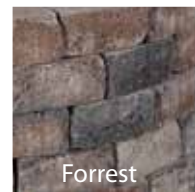

Stapelstenen

kleuren en formaten (cm)	23/17 x 21.5 x 10
Bronze	✓
Forrest	✓
Sierra	✓
Natura	✓
Savane	✓
Titan	✓
Artis	✓
kg / stuk	8,07
stuks / m'	50
stuks / verpakking	144

Bronze

Forrest

Natura

Artis

Savane

Sierra