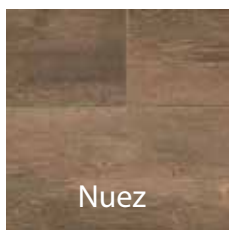

_ Keramische tegel

Madera

Madera tegels bieden de tijdloze charme van echte houtplanken en zijn nauwelijks te onderscheiden van echt hout. Deze tegels bezitten alle voordelen van de keramische tegel. Ze rotten niet, trekken niet krom en splinteren niet. Ombre lijkt op verweerd hout en Tamm op robuuste eik.

Tegel gerectificeerd

kleuren en formaten (cm)*	120 x 30 x 2
Nuez	✓
Ombre	✓
Tamm	✓
kg / stuk	16,56
stuks / m²	2,78
stuks / verpakking	48

*werkelijke afmetingen: 119,2 x 29,5 x 2.

Nuez