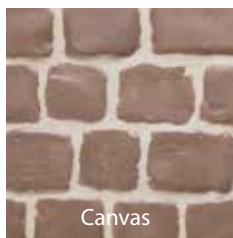

_ Replicastenen

Courtstones

Courtstones lijken op authentieke kasseien, met het grote verschil dat de plaatsing heel wat vlotter verloopt en daarom ook goedkoper is. De stenen hebben een zeer slijt- en kleurvaste toplaag. Dankzij het perfect afgesloten oppervlak zijn ze bestand tegen alle weersomstandigheden. Vuil en mos kunnen zich niet vasthechten. Courtstones passen perfect bij een woning in hoestijl.

OPPRIT

Replicastenen

kleuren en formaten (cm)	project pack⁽¹⁾
Ash	✓
Basalt	✓
Iron Grey	✓
Belgian Blue	✓
Rice	✓
Pebble Grey	✓
Canvas	✓
Ocean Blue	✓
kg / stuk	-
stuks / m²	43,92
stuks / verpakking	240

Boordstenen

kleuren en formaten (cm)	50 x 8 x 20
Basalt	✓
Iron Grey	✓
Belgian Blue	✓
kg / stuk	17,51
stuks / m'	2
stuks / verpakking	26

(1) Courtstones project pack bestaat uit 5 verschillende formaten met telkens een breedte van 12,9 cm en een dikte van 6 cm.