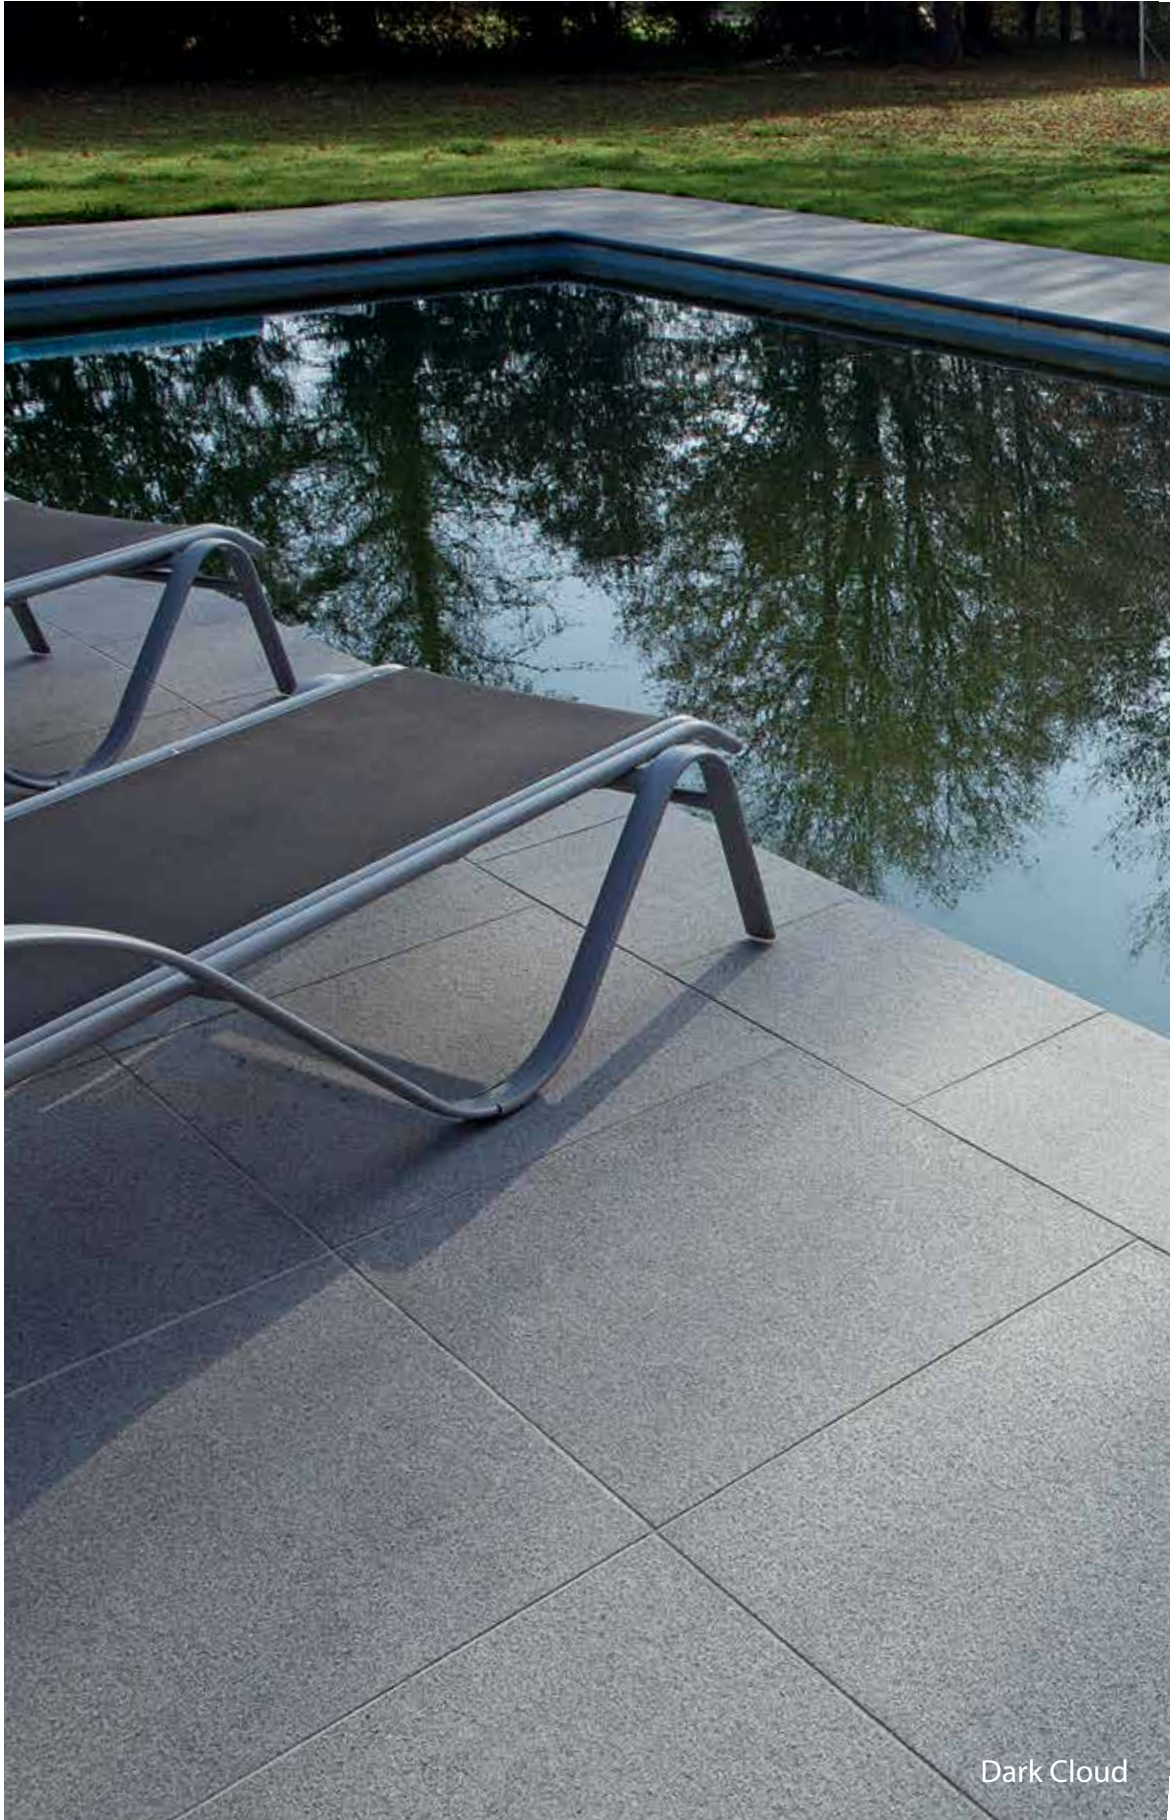

TERRAS

Dark Cloud

_ Natuursteen

Dark Cloud

TERRAS

Dark Cloud is een zeer harde en bijzonder slijtvaste grijze graniet. Door het vlammen komt de uniforme grijze kleur goed tot haar recht en wordt het oppervlak antislip. Dark Cloud is daarom ideaal als zwembadboord. Door het borstelen kan vuil zich amper aan de tegel hechten.

Terrastegel - oppervlakte gevlamd en geborsteld - kanten gezaagd

formaten (cm)	20 x 20 x 2	40 x 40 x 2	40 x 40 x 3
kg / stuk	2,24	8,96	13,44
stuks / m²	25	6,25	6,25
stuks / kist	450	100	68

formaten (cm)	50 x 50 x 2	50 x 50 x 3	60 x 30 x 2	60 x 40 x 2	60 x 60 x 2	60 x 30 x 3	60 x 60 x 3
kg / stuk	14	21	10,08	13,44	20,16	15,12	30,24
stuks / m²	4	4	5,56	4,17	2,78	5,56	2,78
stuks / kist	80	50	100	50	50	68	34

formaten (cm)	80x20x3	80 x 80 x 3	100 x 100 x 3	project pack x 2⁽²⁾	project pack x 3⁽²⁾
kg / stuk	13,44	53,76	84	-	-
stuks / m²	6,25	1,56	1	-	-
stuks / kist	72	18	12	88	88

(2) Een project pack bestaat uit 3 verschillende formaten: 30 stuks van 30 x 30 cm, 30 stuks van 30 x 60 cm en 28 stuks van 60 x 60 cm.

Legpatroon: zie pagina 224.