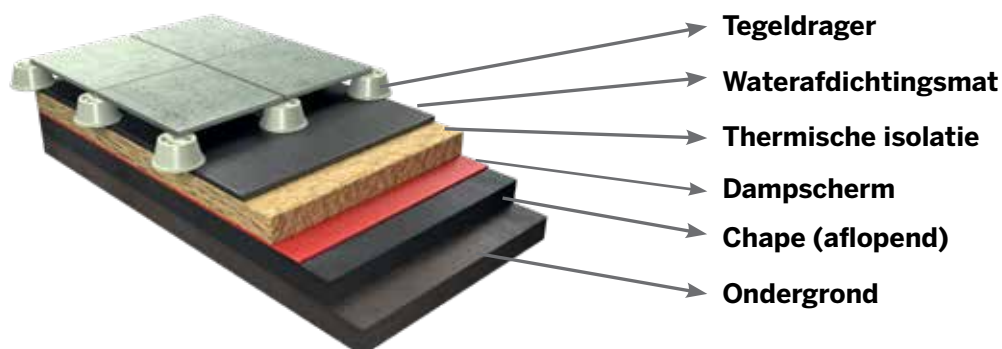

Plaatsing op dakterras

Plaatsing op terras of balkon