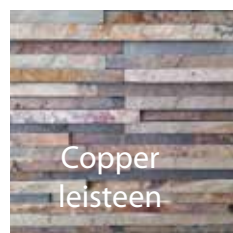

Stoneface

Wandbekleding natuursteen fijn

kleuren en formaten (cm)	15 x 55 x 1/2
Harvest Mix kwartsiet	✓
Oyster kwartsiet	✓
Copper leiste	✓
Dusk leiste	✓
m² / verpakking	16,17
kg / stuk	2,50
stuks / verpakking	7