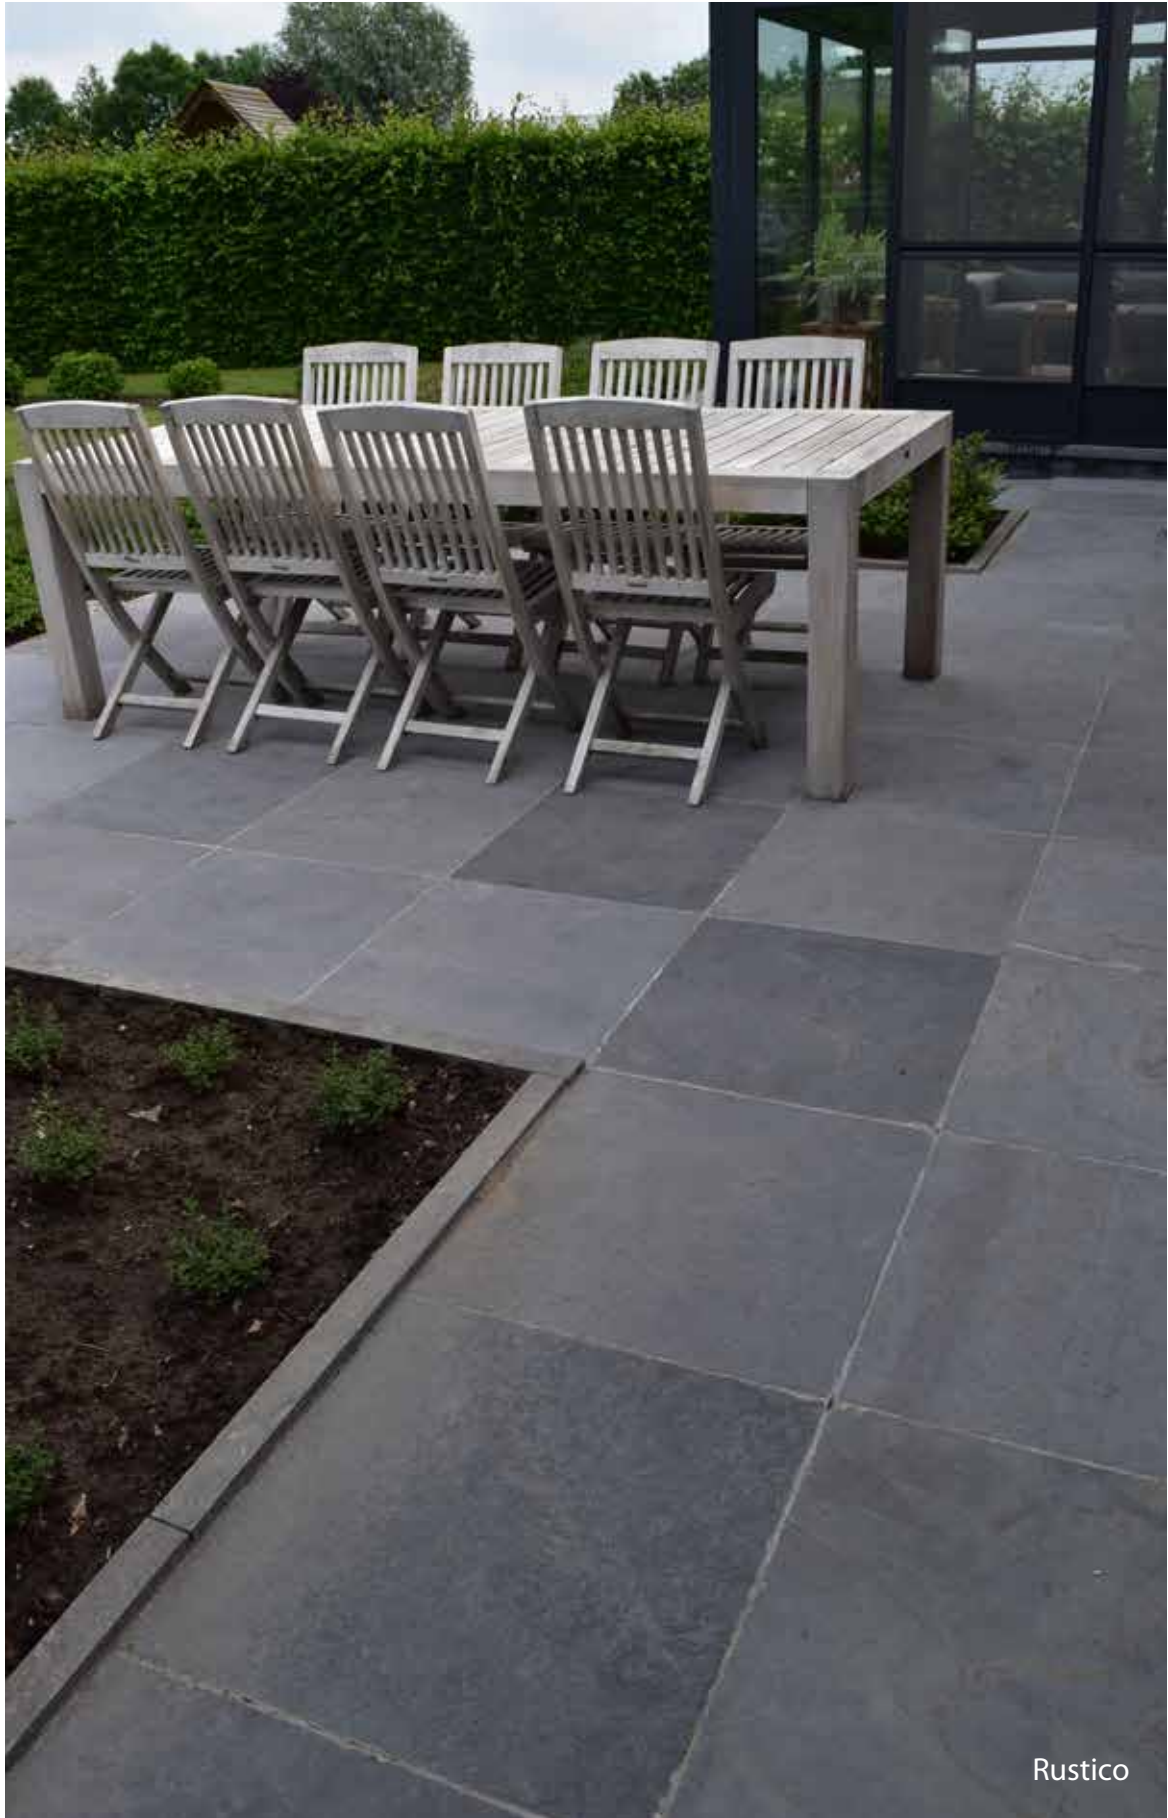

TERRAS

Rustico

Rustico

De natuursteen Rustico is zeer uitzonderlijk. De verzoete afwerking brengt de blauwe kleur van de steen naar boven, terwijl de verouderde afwerking hem een rustieke uitstraling verleent. Rustico is beschikbaar in verschillende formaten: klinkers voor je oprit alsook tegels voor je tuin.

Sierbestrating / terrastegel - oppervlakte verzoet en gevibreerd - kanten gevibreerd

formaten (cm)	15 x 15 x 2,5	20 x 20 x 2,5	30 x 30 x 2,5	40 x 40 x 2,5
kg / stuk	1,60	2,24	6,30	8,96
stuks / m²	44,44	25,00	11,11	6,25
stuks / kist	640	450	160	100

50 x 50 x 2,5	60 x 40 x 2,5	60 x 60 x 2,5	60 x 60 x 3	80 x 80 x 3	Romeins verband⁽¹⁾ x 2,5
14,00	12,95	20,16	30,24	53,76	-
4,00	4,16	2,78	2,78	1,56	-
80	50	50	34	18	96

(1) Een Romeins verband is een mengeling van 4 verschillende formaten: 32 stuks van 40 x 40 cm, 32 stuks van 20 x 20 cm, 16 stuks van 40 x 60 cm en 16 stuks van 20 x 40 cm. Legpatroon: zie pagina 186.

Zwembadboord - oppervlakte verzoet en gevibreerd - neus 180° verzoet

hoek 35 x 35

hoek 50 x 50

recht 50 x 35

formaten (cm)	recht 100 x 35 x 3/5	recht 50 x 35 x 3/5	hoek 50 x 50 x 3/5	hoek 35 x 35 x 3/5
kg / stuk	34,30	17,20	24,50	12
stuks / m²	1	2	-	-
stuks / kist	24	60	30	10