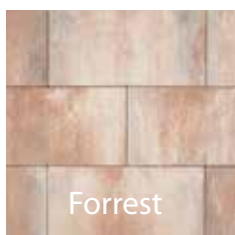

_ Sierbestrating

Realta

De stijlvolle Realta-reeks is van onberispelijke kwaliteit. Door de hydrofobe deklaag alsook de geïmpregneerde bovenlaag zijn de klinkers gemakkelijk in onderhoud. Het oppervlak is fluweelzacht en dus aangenaam om met blote voeten over te lopen. Het aanbod aan formaten is heel uitgebreid, waardoor de tegels geschikt zijn voor zowel oprit, tuinpad als terras.

OPRIT

Replicastenen

kleuren en formaten (cm)	10 x 30 x 6	20 x 30 x 6	30 x 60 x 6	Banenverband x 6⁽¹⁾
Forrest	✓	✓	✓	✓
Krystal	✓	✓	✓	✓
Nemo	✓	✓	✓	✓
Savane	✓	✓	✓	
kg / stuk	3,90	7,80	23,42	-
stuks / m²	33,33	16,66	5,55	-
stuks / verpakking	400	200	40	100

(1) Een set banenverband bestaat uit 4 verschillende formaten: 3 stuks van 30 x 15 cm, 3 stuks van 30 x 45 cm, 2 stuks van 30 x 30 cm en 2 stuks van 30 x 60 cm.
Legpatroon: zie technische fiche op onze website.

Forrest