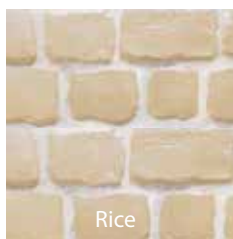

Belgian Blue

Rice