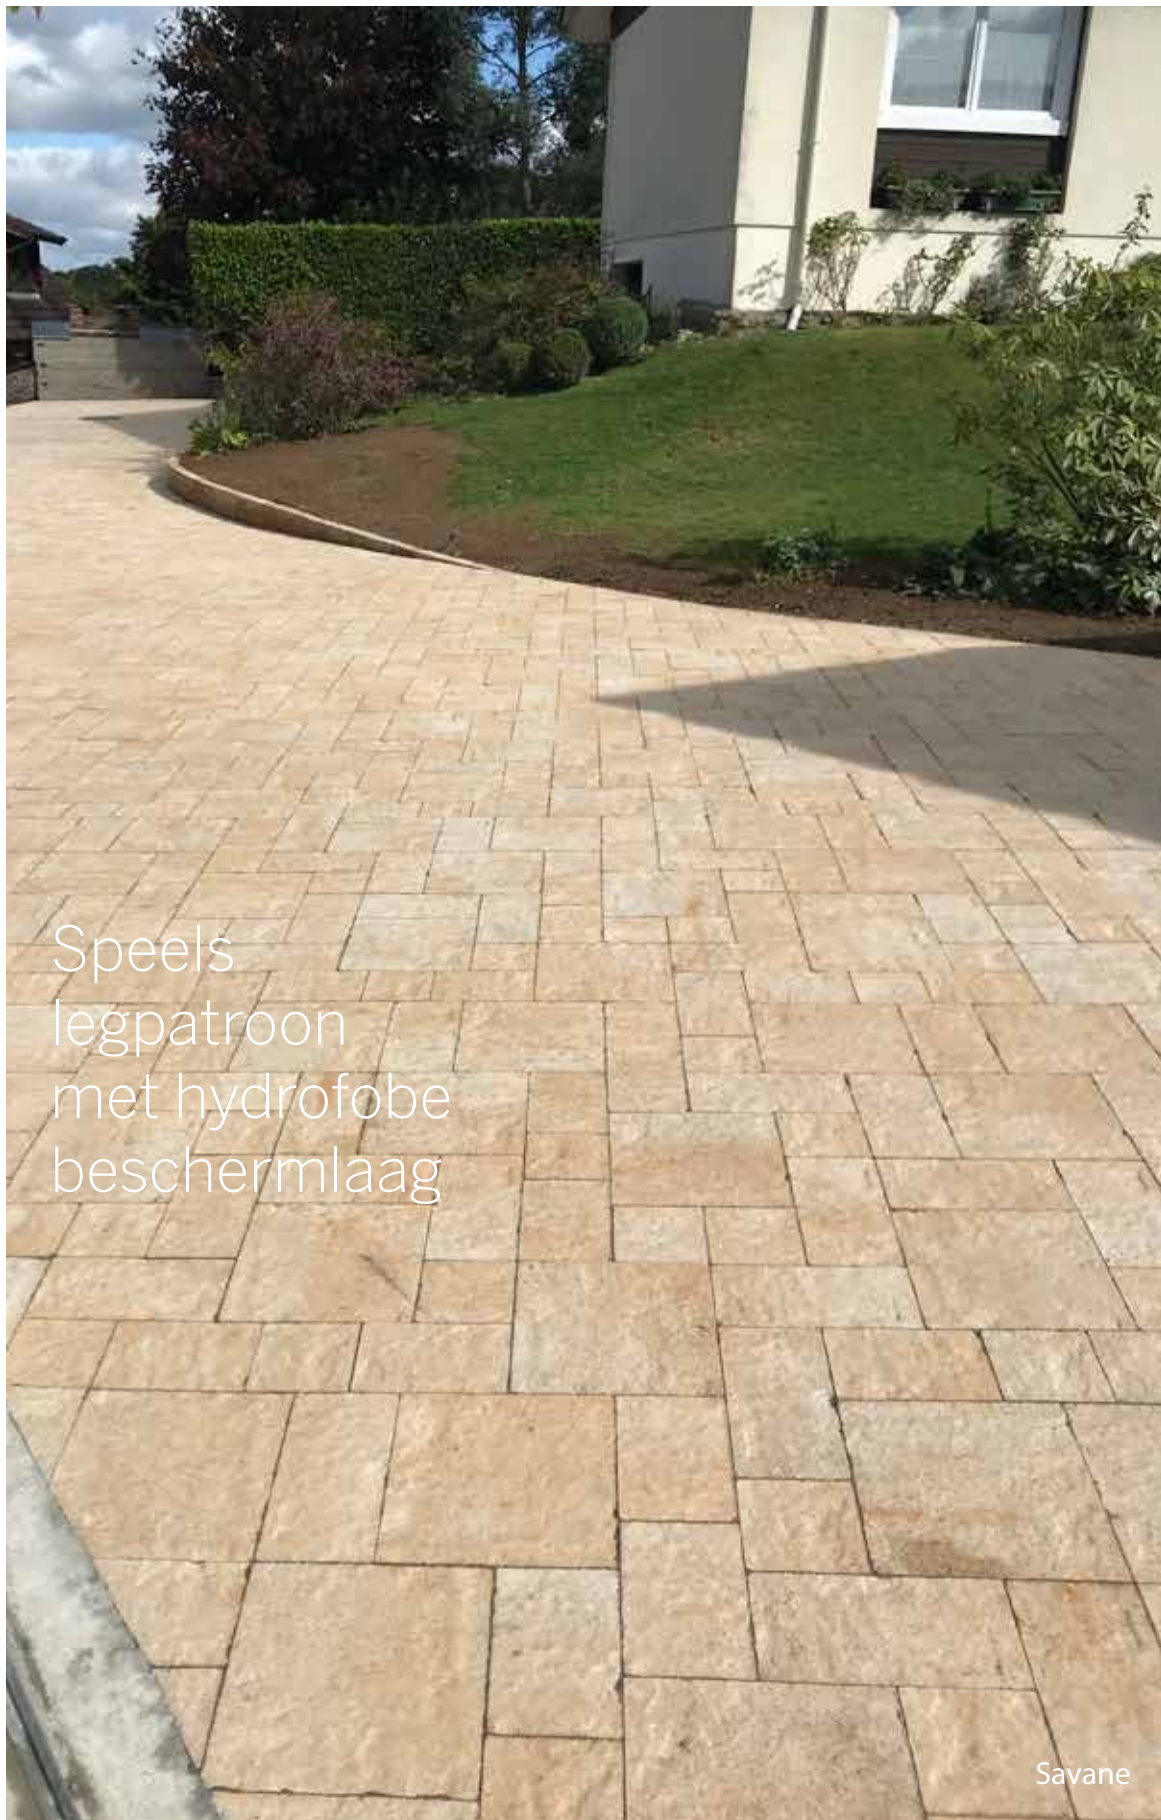

Forrest

Krystal

Nemo

Savane

Speels
legpatroon
met hydrofobe
beschermlaag

Savane

_ Sierbestrating

Antares

Hou je van een speels effect? Dan is het wildverband Antares zeker iets voor jou. De verschillende formaten lijken samen een willekeurige puzzel te vormen. Het licht gewelfde oppervlak zorgt voor een extra originele toets. Dankzij de hydrofobe behandeling is Antares water- en vuilafstotend. Je hoeft dus weinig tijd te besteden aan het onderhoud van je oprit of terras.