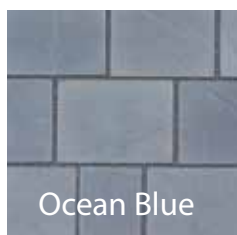

_ Replicastenen

Riven Stone

Door de rechte kanten passen de stenen perfect bij een design met strakke, moderne lijnen. Ze zijn gemaakt uit gegoten beton met een hoge dichtheid. Je hebt dus weinig onderhoud aan je oprit. Door de dichte structuur dringt vuil immers niet tot in de stenen door en kan mos zich moeilijk vasthechten.

OPRIT

Replicastenen

kleuren en formaten (cm)	project pack⁽¹⁾
Ocean Blue	✓
Basalt	✓
Indian Grey	✓
Belgian Blue	✓
kg / stuk	-
stuks / m²	33,26
stuks / verpakking	150

⁽¹⁾ Riven Stone project pack bestaat uit 5 verschillende formaten met telkens een breedte van 16 cm en een dikte van 6 cm.