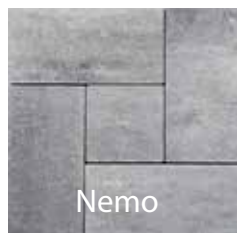

_ Sierbestrating

Antares

Hou je van een speels effect? Dan is het wildverband Antares zeker iets voor jou. De verschillende formaten lijken samen een willekeurige puzzel te vormen. Het licht gewelfde oppervlak zorgt voor een extra originele toets. Dankzij de hydrofobe behandeling is Antares water- en vuilafstotend. Je hoeft dus weinig tijd te besteden aan het onderhoud van je oprit of terras.

Sierbestrating

kleuren en formaten (cm)	Klein wildverband x 6⁽¹⁾
Forrest	✓
Nemo	✓
Savane	✓
stuks / verpakking	270

(1) Een set klein wildverband bestaat uit 4 verschillende formaten:

7 stuks van 15 x 15 x 6 cm, 6 stuks van 15 x 22,5 x 6 cm, 8 stuks van 30 x 15 x 6 cm en 6 stuks van 30 x 30 x 6 cm.

Legpatroon: zie pagina 224.

Nemo