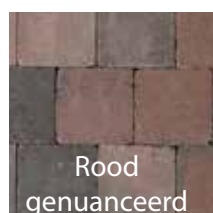

* Een Cambelstone Multiformaat bestaat uit 32 stuks van 30 x 22,5 x 6 cm, 58 stuks van 22,5 x 15 x 6 cm en 28 stuks van 15 x 15 x 6 cm.

Antraciet

Grijs-antraciet

Grijs

Blanco

Savane

Rood
genuanceerd

Recto