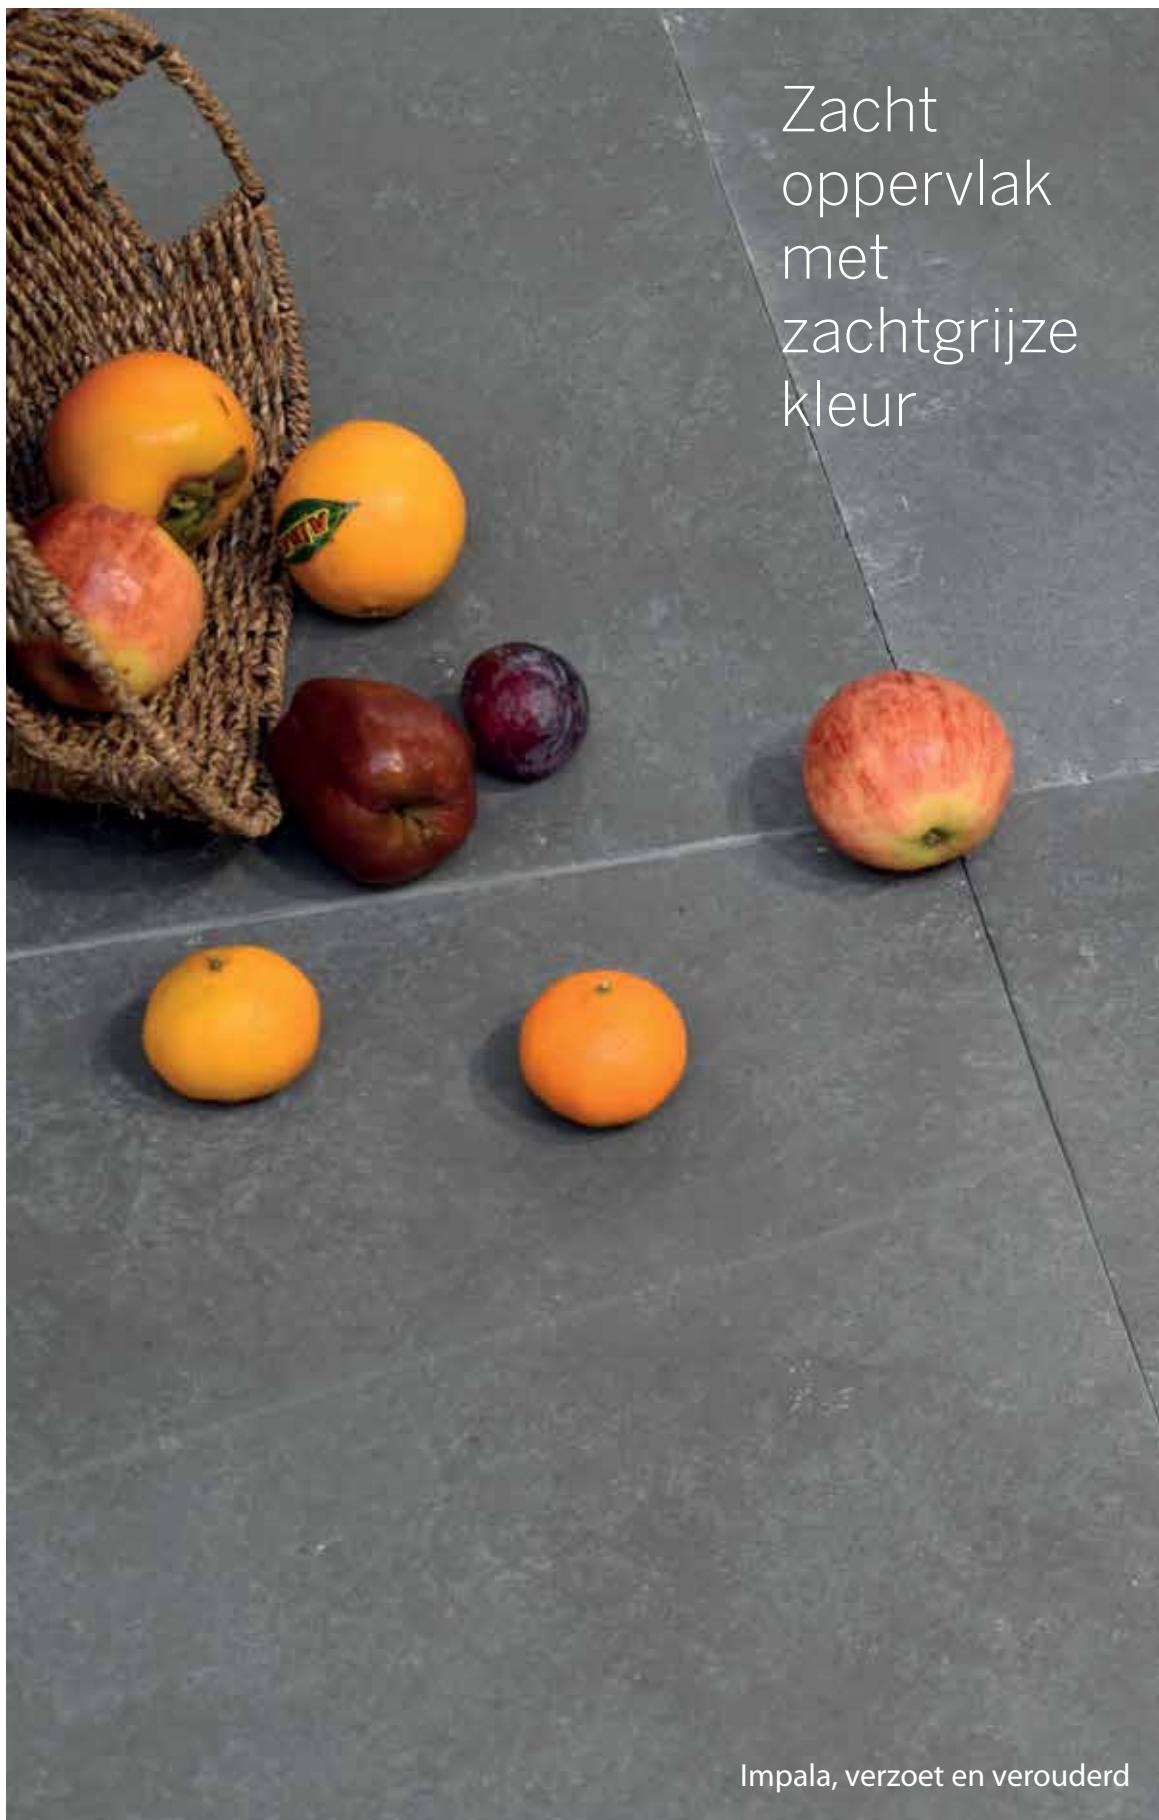

Zacht
oppervlak
met
zachtgrijze
kleur

Impala, verzoet en verouderd