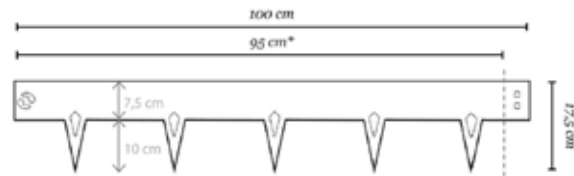

Afboording

Met deze afboording werk je de randen van bloemperken, grasvelden of grindpaden op een stijlvolle manier af. De afboording is verkrijgbaar in diverse afwerkingen. Zo past een afboording altijd bij de stijl van jouw tuin. Cortenstaal heeft een speciale behandeling gehad waardoor het staal aan de oppervlakte roest, maar niet verder dan de toplaag. Dit zorgt voor een mooi geroest uiterlijk.

formaten (cm)	100 x 17,5 x 0,15
Cortenstaal	✓
Galva	✓
Zwart	✓
kg / stuk	1
stuks / m'	1,05
stuks / verpakking	10