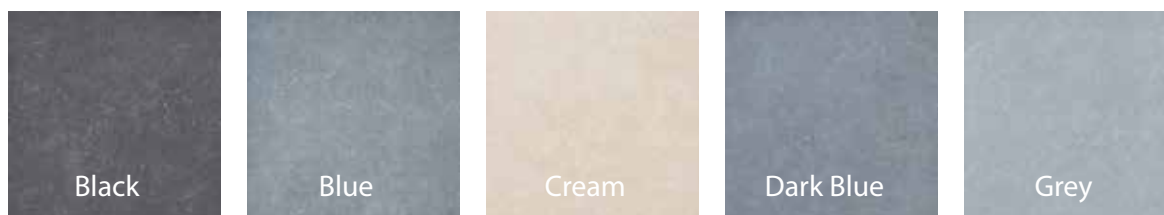

_ Keramische tegel

Ardena

Dankzij ultramoderne productietechnieken zijn de Ardena keramische tegels nauwelijks te onderscheiden van echte natuursteen. De lichte verschillen tussen de tegels zorgen voor een natuurlijk uitzicht. Met de bijpassende binnentegels kan je je buitenvloer binnen laten doorlopen. Zo creëer je een harmonieus geheel.

TERRAS

Tegel gectificeerd

kleuren en formaten (cm)*	60 x 60 x 2	80 x 80 x 2	120 x 40 x 2	60 x 60 x 1 binnentegel
Black	✓			✓
Blue	✓	✓		✓
Cream	✓			
Dark Blue	✓	✓		✓
Grey	✓		✓	✓
kg / stuk	16,56	29,44	23,89	8,46
stuks / m²	2,78	1,56	2,08	2,78
stuks / verpakking	64	26	54	120

Tegel niet gectificeerd

kleuren en formaten (cm)	20 x 20 x 2	40 x 40 x 2
Black	✓	✓
Blue		
Dark Blue	✓	
Grey	✓	✓
kg / stuk	1,76	7,04
stuks / m²	25	6,25
stuks / verpakking	585	144

*werkelijke afmetingen: 59,5 x 59,5 x 2 / 79,5 x 79,5 x 2 / 119,2 x 39,5 x 2 / 59,5 x 59,5 x 1.