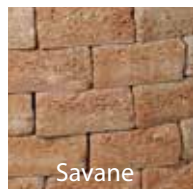

Stapelstenen

kleuren en formaten (cm)	23/17 x 21.5 x 10
Bronze	✓
Forrest	✓
Sierra	✓
Natura	✓
Savane	✓
Titan	✓
Artis	✓
kg / stuk	8,07
stuks / m'	50
stuks / verpakking	144

Bronze

Forrest

Natura

Artis

Savane

Sierra