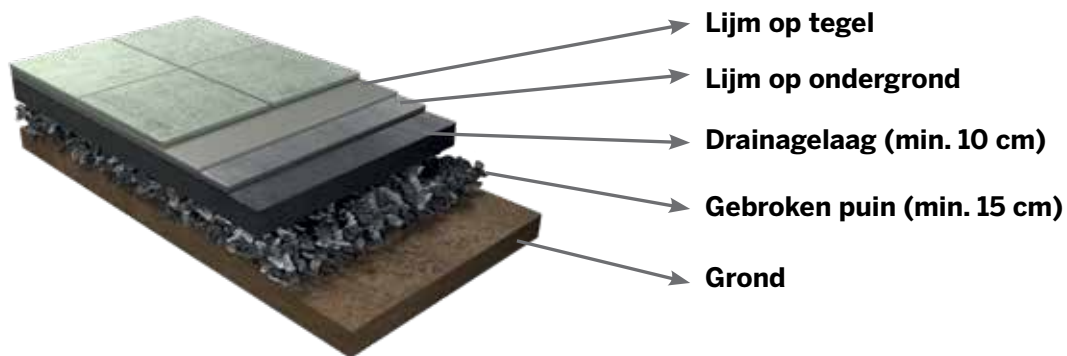

Plaatsing keramische tegels

Vorbereiding

- Bestel genoeg tegels. Kleurverschillen tussen verschillende productiebatches zijn steeds mogelijk.
- Controleer de serienummers, hoeveelheid en kleur.
- Leg een test door producten van verschillende pakken te mengen.

1. Plaatsing door dubbel verlijmen op waterpasserende ondergrond

Voegen

- Wacht na het plaatsen minimum 3 dagen vooraleer te voegen.
- Voegbreedte: minimum 5 mm
- Voeg de tegels met een geschikt voegmiddel (bv. Weatherpoint Fine Joint of cementvoeg).
- Na minimaal 4 weken het oppervlak nareinigen met een cementsluierverwijderaar.

2. Plaatsing op tegel dragers

- De ondergrond moet stevig, draagkrachtig en waterdicht zijn.
- Zorg voor een optimale hellingsgraad (ongeveer 1,5 à 3 cm per lopende meter).
- De tegels worden los op de tegel dragers geplaatst.
- Tip: kleef de tegel dragers aan de buitenranden vast op de ondergrond.
- Fixeer aan de buitenranden ook de tegels op de tegel dragers.
- Schuif een tegel drager volledig onder de tegel om voldoende ondersteuning te bieden in de hoeken.