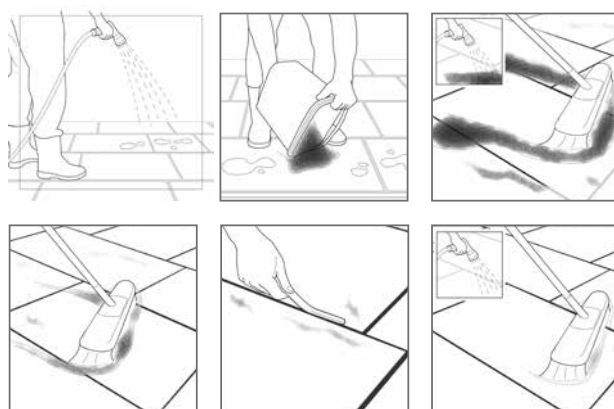

Weatherpoint

Dit voegsel is erg gebruiksvriendelijk. Je legt Weatherpoint op eender welk moment: bij droog weer of in de regen. Je hoeft geen componenten meer te mengen. Door je oprit of terras met een tuinslang te besproeien, glijdt het voegsel gemakkelijk tussen de voegen. Bovendien is Weatherpoint elastisch, breukbestendig en waterdoorlatend. Voor je smalle voegen gebruik je Weatherpoint Fine Joint.

	Weatherpoint	Weatherpoint Fine Joint
kleuren		
Antraciet	✓	✓
Grijs	✓	✓
Zand	✓	✓
kg / emmer	20	20
stuks / pallet	54	54
breedte voegen (mm)	10-30	5-20

Split 0/2

Zachte voegvulling voor replicastenen. Split wordt net zoals voegzand ingeborsteld en kan niet scheuren.