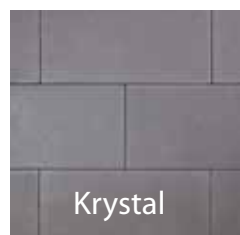

_ Sierbestrating

Realta

De stijlvolle Realta-reeks is van onberispelijke kwaliteit. Door de hydrofobe deklaag alsook de geïmpregneerde bovenlaag zijn de klinkers gemakkelijk in onderhoud. Het oppervlak is fluweelzacht en dus aangenaam om met blote voeten over te lopen. Het aanbod aan formaten is heel uitgebreid, waardoor de tegels geschikt zijn voor zowel oprit, tuinpad als terras.

OPRIT

Replicastenen

kleuren en formaten (cm)	10 x 30 x 6	20 x 30 x 6	30 x 60 x 6	Banenverband x 6⁽¹⁾
Forrest	✓	✓	✓	✓
Krystal	✓	✓	✓	✓
Nemo	✓	✓	✓	✓
Savane	✓	✓	✓	
kg / stuk	3,90	7,80	23,42	-
stuks / m²	33,33	16,66	5,55	-
stuks / verpakking	400	200	40	100

(1) Een set banenverband bestaat uit 4 verschillende formaten: 3 stuks van 30 x 15 cm, 3 stuks van 30 x 45 cm, 2 stuks van 30 x 30 cm en 2 stuks van 30 x 60 cm.
Legpatroon: zie technische fiche op onze website.

Krystal