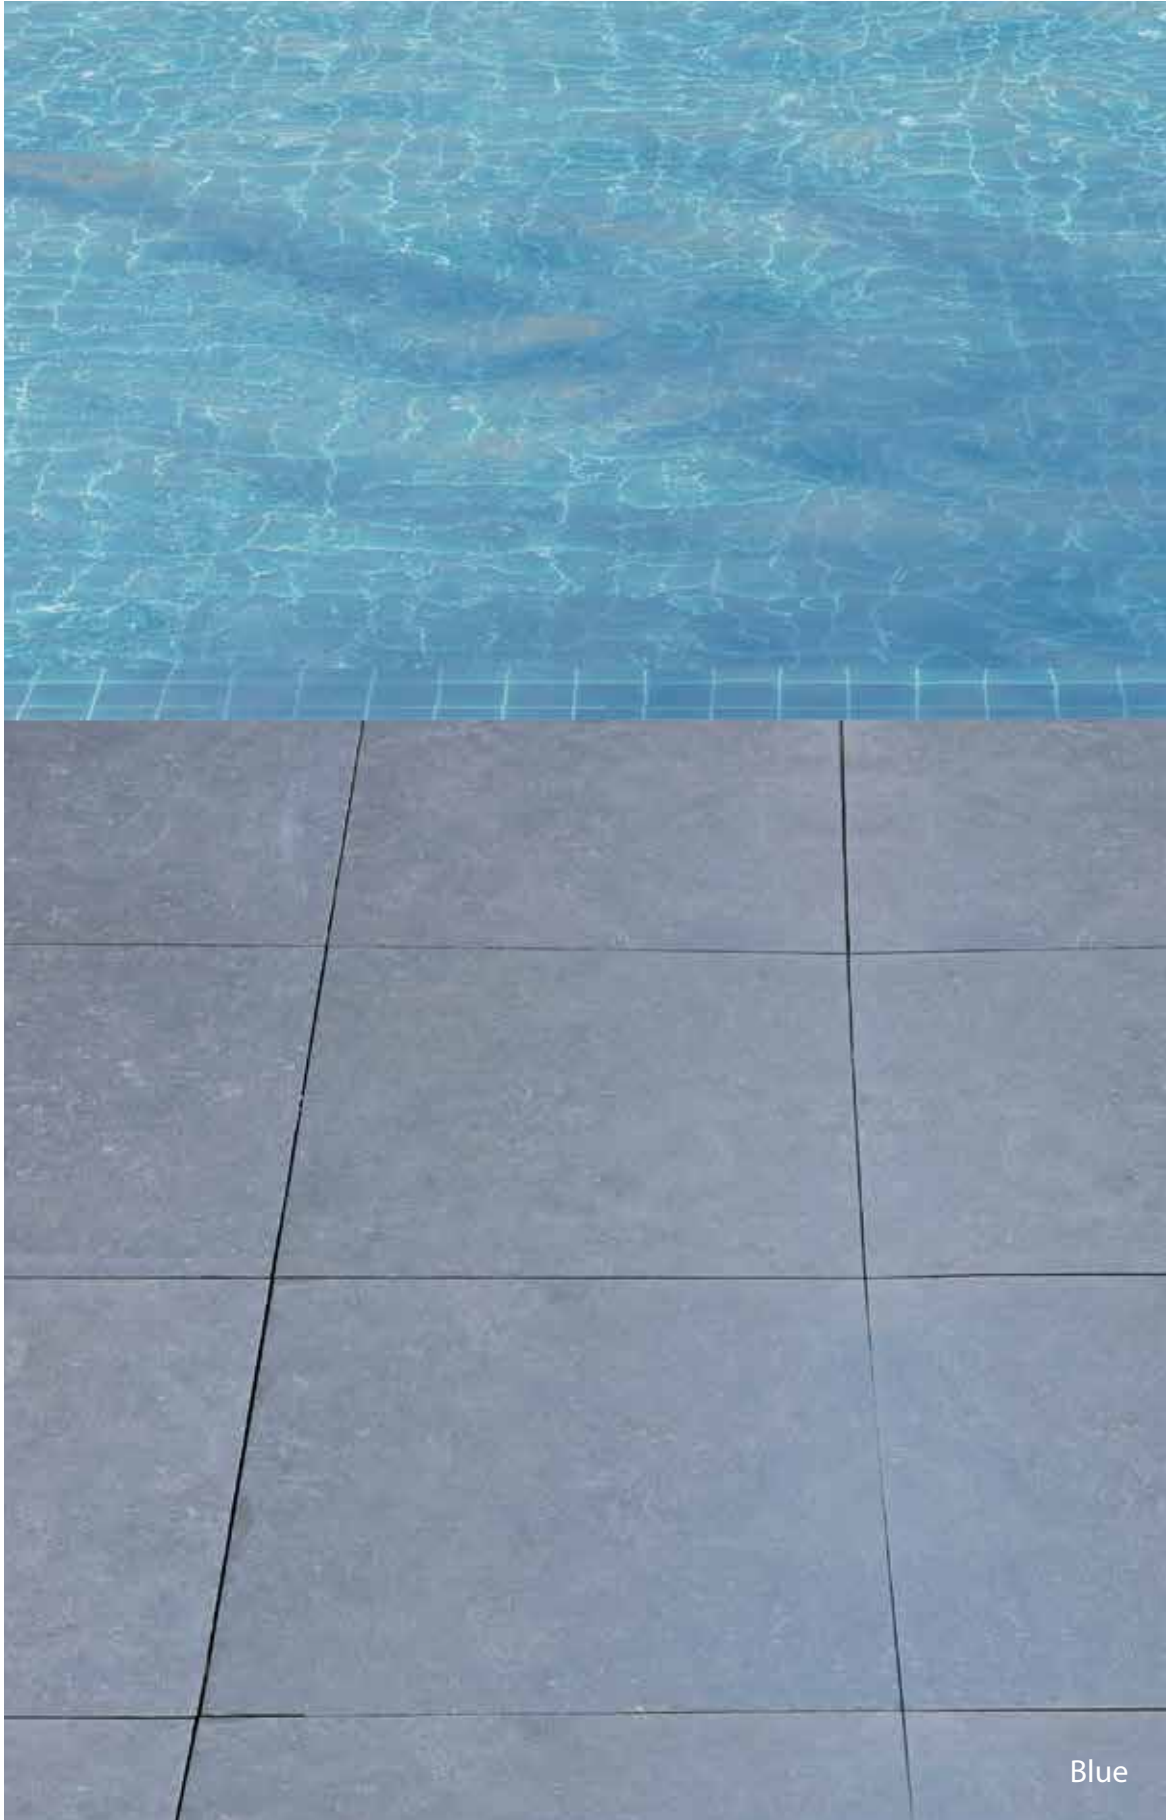

TERRAS

Blue