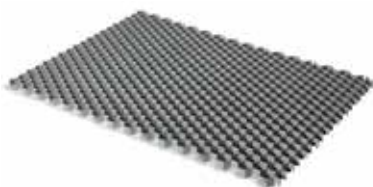

Grindstabilisatieplaat

kleuren en formaten (cm)	115 x 80 x 3	115 x 80 x 4	115 x 160 x 3
Wit	✓	✓	✓
Grijs	✓	✓	✓
kg / stuk	1,36	1,81	2,72
stuks / m²	1,09	1,09	0,54
stuks / verpakking	80	60	30
grind / m² (kg)	60	75	60