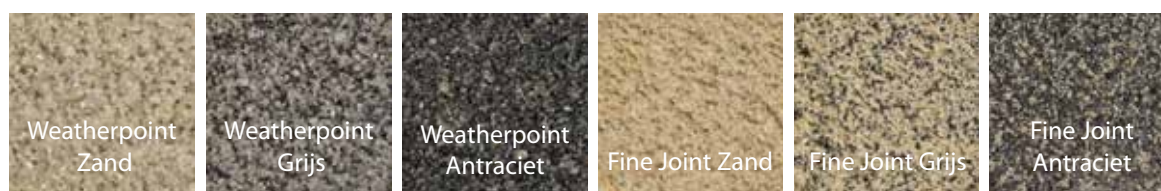

Weatherpoint

Dit voegsel is erg gebruiksvriendelijk. Je legt Weatherpoint op eender welk moment: bij droog weer of in de regen. Je hoeft geen componenten meer te mengen. Door je oprit of terras met een tuinslang te besproeien, glijdt het voegsel gemakkelijk tussen de voegen. Bovendien is Weatherpoint elastisch, breukbestendig en waterdoorlatend. Voor je smalle voegen gebruik je Weatherpoint Fine Joint.

	Weatherpoint	Weatherpoint Fine Joint
kleuren		
Antraciet	✓	✓
Grijs	✓	✓
Zand	✓	✓
kg / emmer	20	20
stuks / pallet	54	54
breedte voegen (mm)	10-30	5-20

Split 0/2

Zachte voegvulling voor replicastenen. Split wordt net zoals voegzand ingeborsteld en kan niet scheuren.