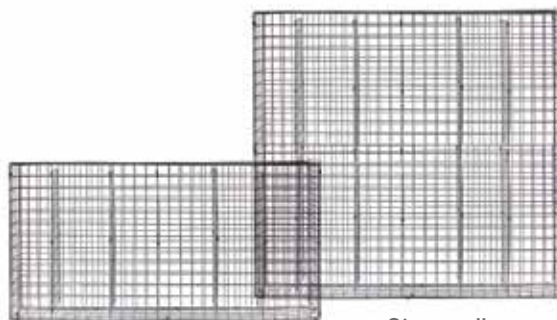

Schanskorven

Schanskorf Modular met coatingzink (95%) - aluminium (5%)

formaten (cm)	30 x 30 x 30	60 x 30 x 30	50 x 50 x 50	100 x 50 x 50	150 x 50 x 50
kg / stuk	2,90	5,15	7,86	12,23	19,96
stuks / m'	3,33	1,67	2,00	1,00	0,67
stuks / verpakking	160	100	70	70	60
aantal haken / schans korf	2	2	2	3	4
aantal colsonbanden / schanskorf	6	6	6	8	8
aantal kg schanskorfvulling / schanskorf (max.)	45	90	200	400	600

Stonewall

Schanskorfvulling