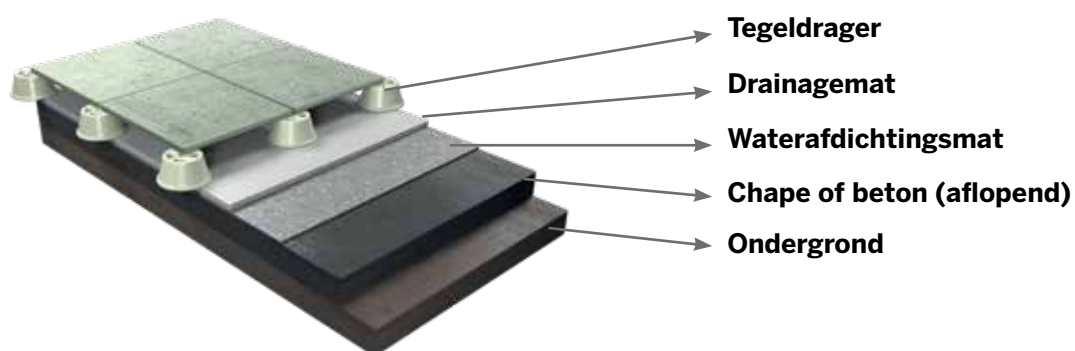

Aantal tegeldragers per tegel

Formaat	Aantal tegeldragers per tegel	Formaat	Aantal tegeldragers per tegel
60 x 60 cm	4 / 5*	120 x 40 cm	6 / 8*
80 x 80 cm	5	120 x 60 cm	6 / 8*
120 x 30 cm	6 / 8*		

*Plaats centrale tegeldragers vanaf een hoogte van 10 cm of bij intensieve belasting. Centrale tegeldragers moeten zeer goed tot tegen de tegel worden afgesteld.