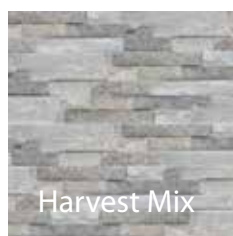

Wandbekleding keramisch

kleuren en formaten (cm)	44,5 x 8 x 1
Harvest Mix	✓
Oyster	✓
Copper	✓
Dusk	✓
m ² / verpakking	55,54
kg / stuk	0,70
stuks / verpakking	24

Weatherpoint

Dit voegsel is erg gebruiksvriendelijk. Je legt Weatherpoint op eender welk moment: bij droog weer of in de regen. Je hoeft geen componenten meer te mengen. Door je oprit of terras met een tuinslang te besproeien, glijdt het voegsel gemakkelijk tussen de voegen. Bovendien is Weatherpoint elastisch, breukbestendig en waterdoorlatend. Voor je smalle voegen gebruik je Weatherpoint Fine Joint.