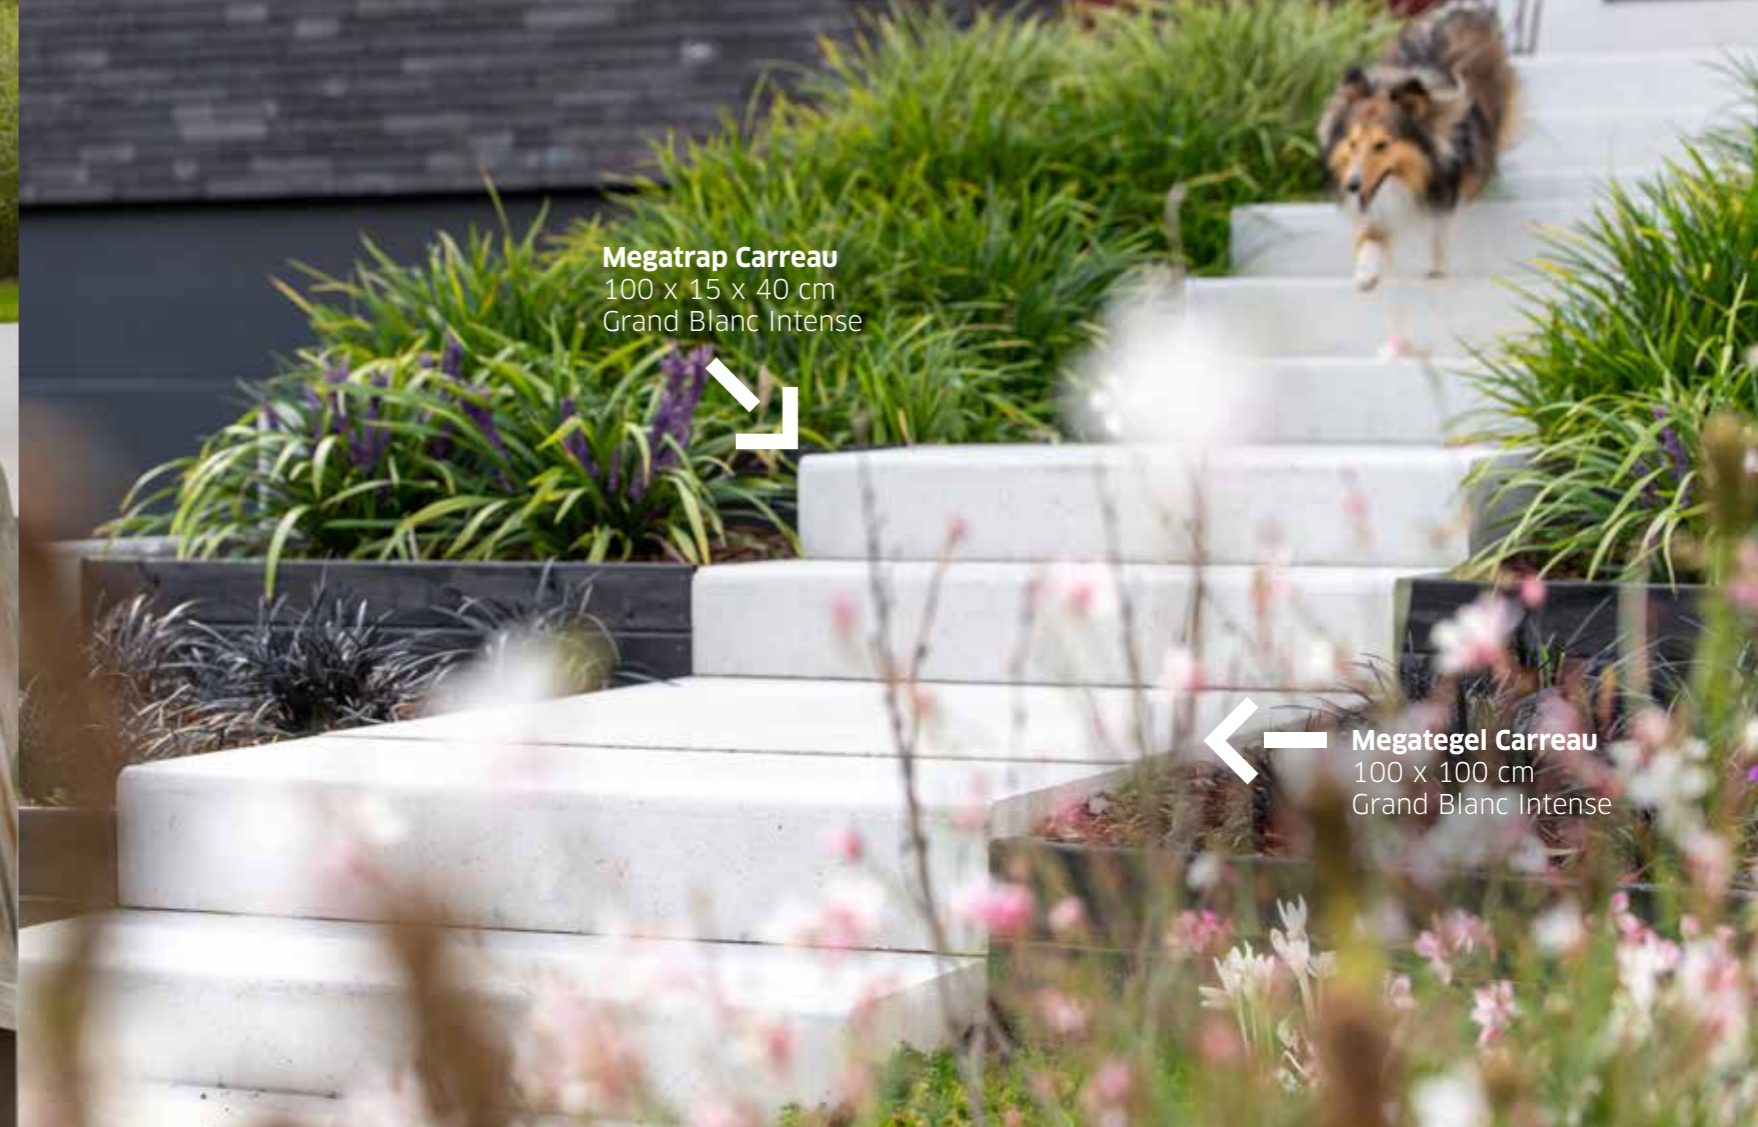

Megatrap Carreau
100 x 15 x 40 cm
Grand Blanc Intense

Megategel Carreau
100 x 100 cm
Grand Blanc Intense

TOTAALCONCEPT

Hoe mooi een Megatrap uit de Carreau-collectie kan zijn? Dat bewijst deze Megatrap **Carreau** in Gris Naturel. In combinatie met de Carreau Megategels, klinkers en boordstenen in dezelfde tint ontstaat een harmonieus geheel. Een stijlvol statement voor elke tuin en elk terras. De trap is snel te plaatsen. De afgeronde rand verhoogt de veiligheid en begaanbaarheid.