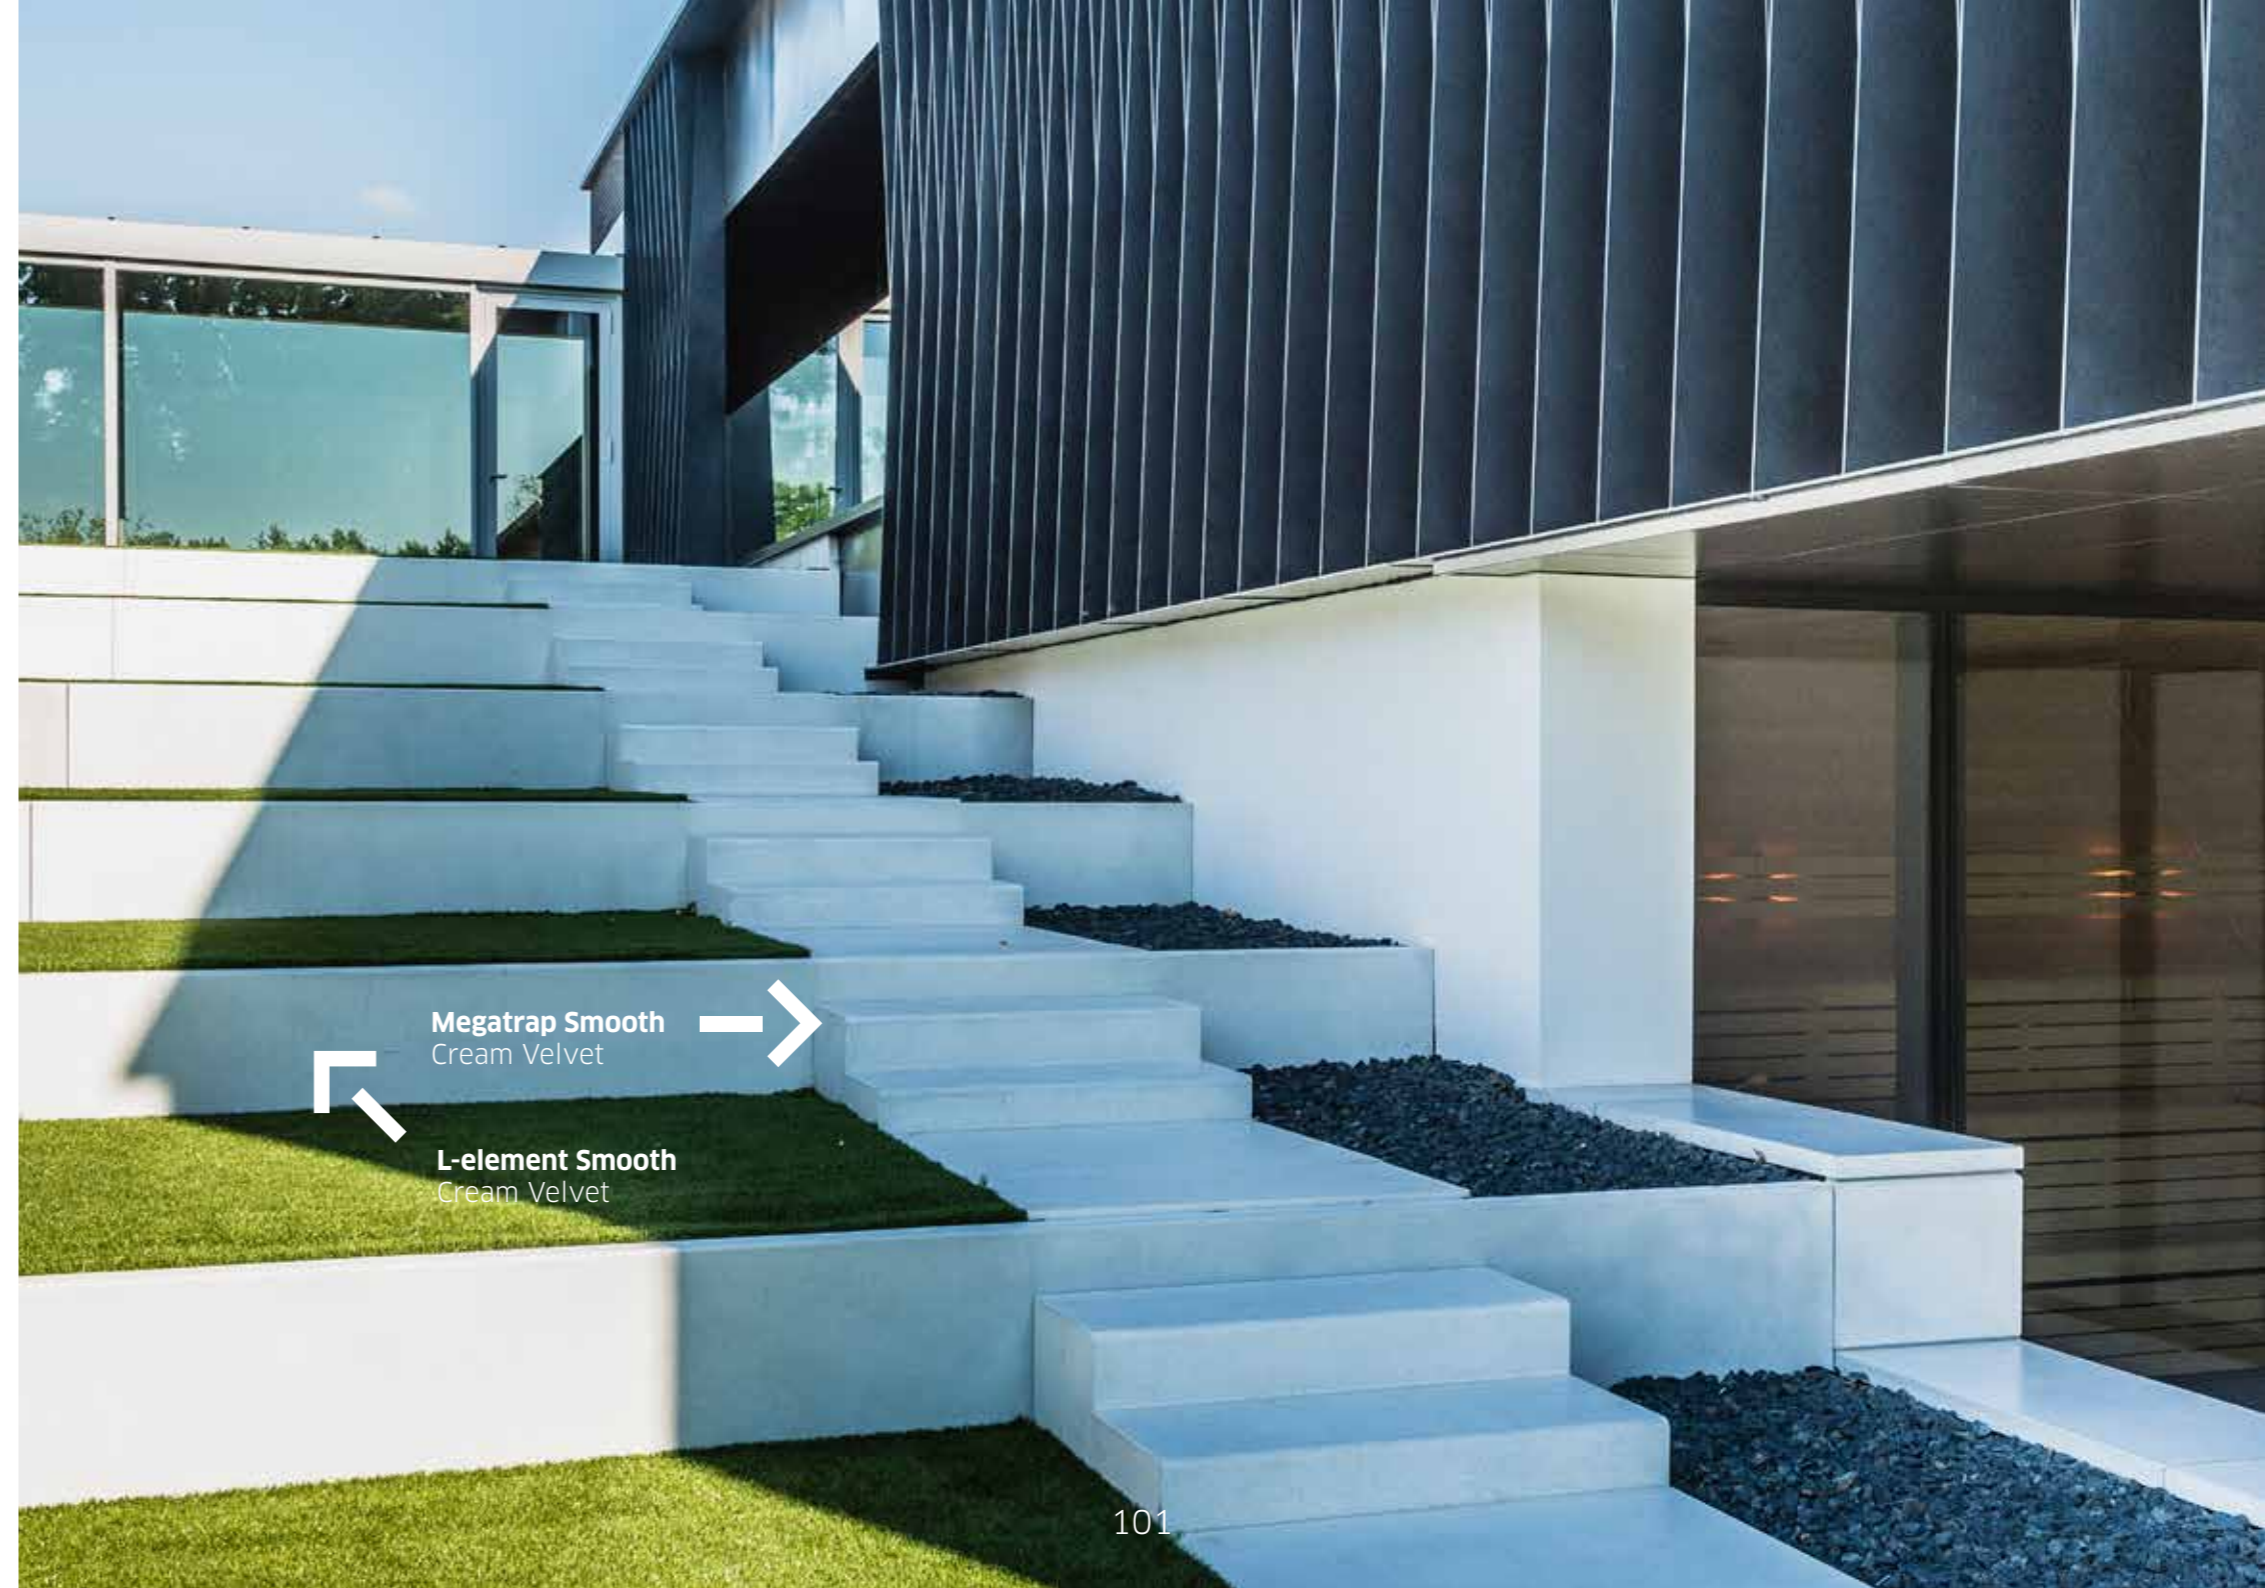

De technische kant

L-element

	GRIJS	ZWART
CLASSIC		
L-element (H x voetbreedte x L)		
TYPE 40 - LENGTE 40 CM		
30x20x40 cm	✓	
40x40x40 cm	✓	✓
50x40x40 cm	✓	✓
60x40x40 cm	✓	✓
80x40x40 cm	✓	✓
100x50x40 cm	✓	✓
TYPE 50 - LENGTE 50 CM		
40x30x50 cm	✓	✓
50x30x50 cm	✓	✓
60x40x50 cm	✓	✓
80x50x50 cm	✓	✓
100x50x50 cm	✓	✓
L-hoekelement (H x voetbreedte x L)		
TYPE 40 - LENGTE 40 CM		
30x20x40 cm	✓	
40x40x40 cm	✓	✓
50x40x40 cm	✓	✓
60x40x40 cm	✓	✓
80x40x40 cm	✓	✓
100x40x40 cm	✓	✓
TYPE 50 - LENGTE 50 CM		
40x30x30 cm	✓	✓
50x30x30 cm	✓	✓
60x40x40 cm	✓	✓
80x50x50 cm	✓	✓
100x50x50 cm	✓	✓

Deze kleuren kunnen afwijken van de werkelijkheid

U-element

	GRIJS	ZWART
CLASSIC		
U-element (H x voetbreedte x L)		
TYPE 40 - LENGTE 40 CM		
50x40x40 cm	✓	✓
U-hoekelement (H x voetbreedte x L)		
TYPE 40 - LENGTE 40 CM		
Hoek 50x40x40 cm	✓	✓

L-element Smooth

	GREY VELVET	CREAM VELVET
Smooth L-element		
400x120x80 cm	✓	✓
400x80x60 cm	✓	✓
300x120x80 cm	✓	✓
300x80x60 cm	✓	✓
200x120x80 cm	✓	✓
200x80x60 cm	✓	✓
100x120x80 cm	✓	✓
100x80x60 cm	✓	✓

Deze kleuren kunnen afwijken van de werkelijkheid

Megatrap Smooth
Cream Velvet

L-element Smooth
Cream Velvet