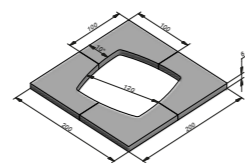

Boomrand

	Grey Velvet	Cream Velvet
Urban Tree (lxbxh)		
200x200x6 cm 4-delig	✓	✓