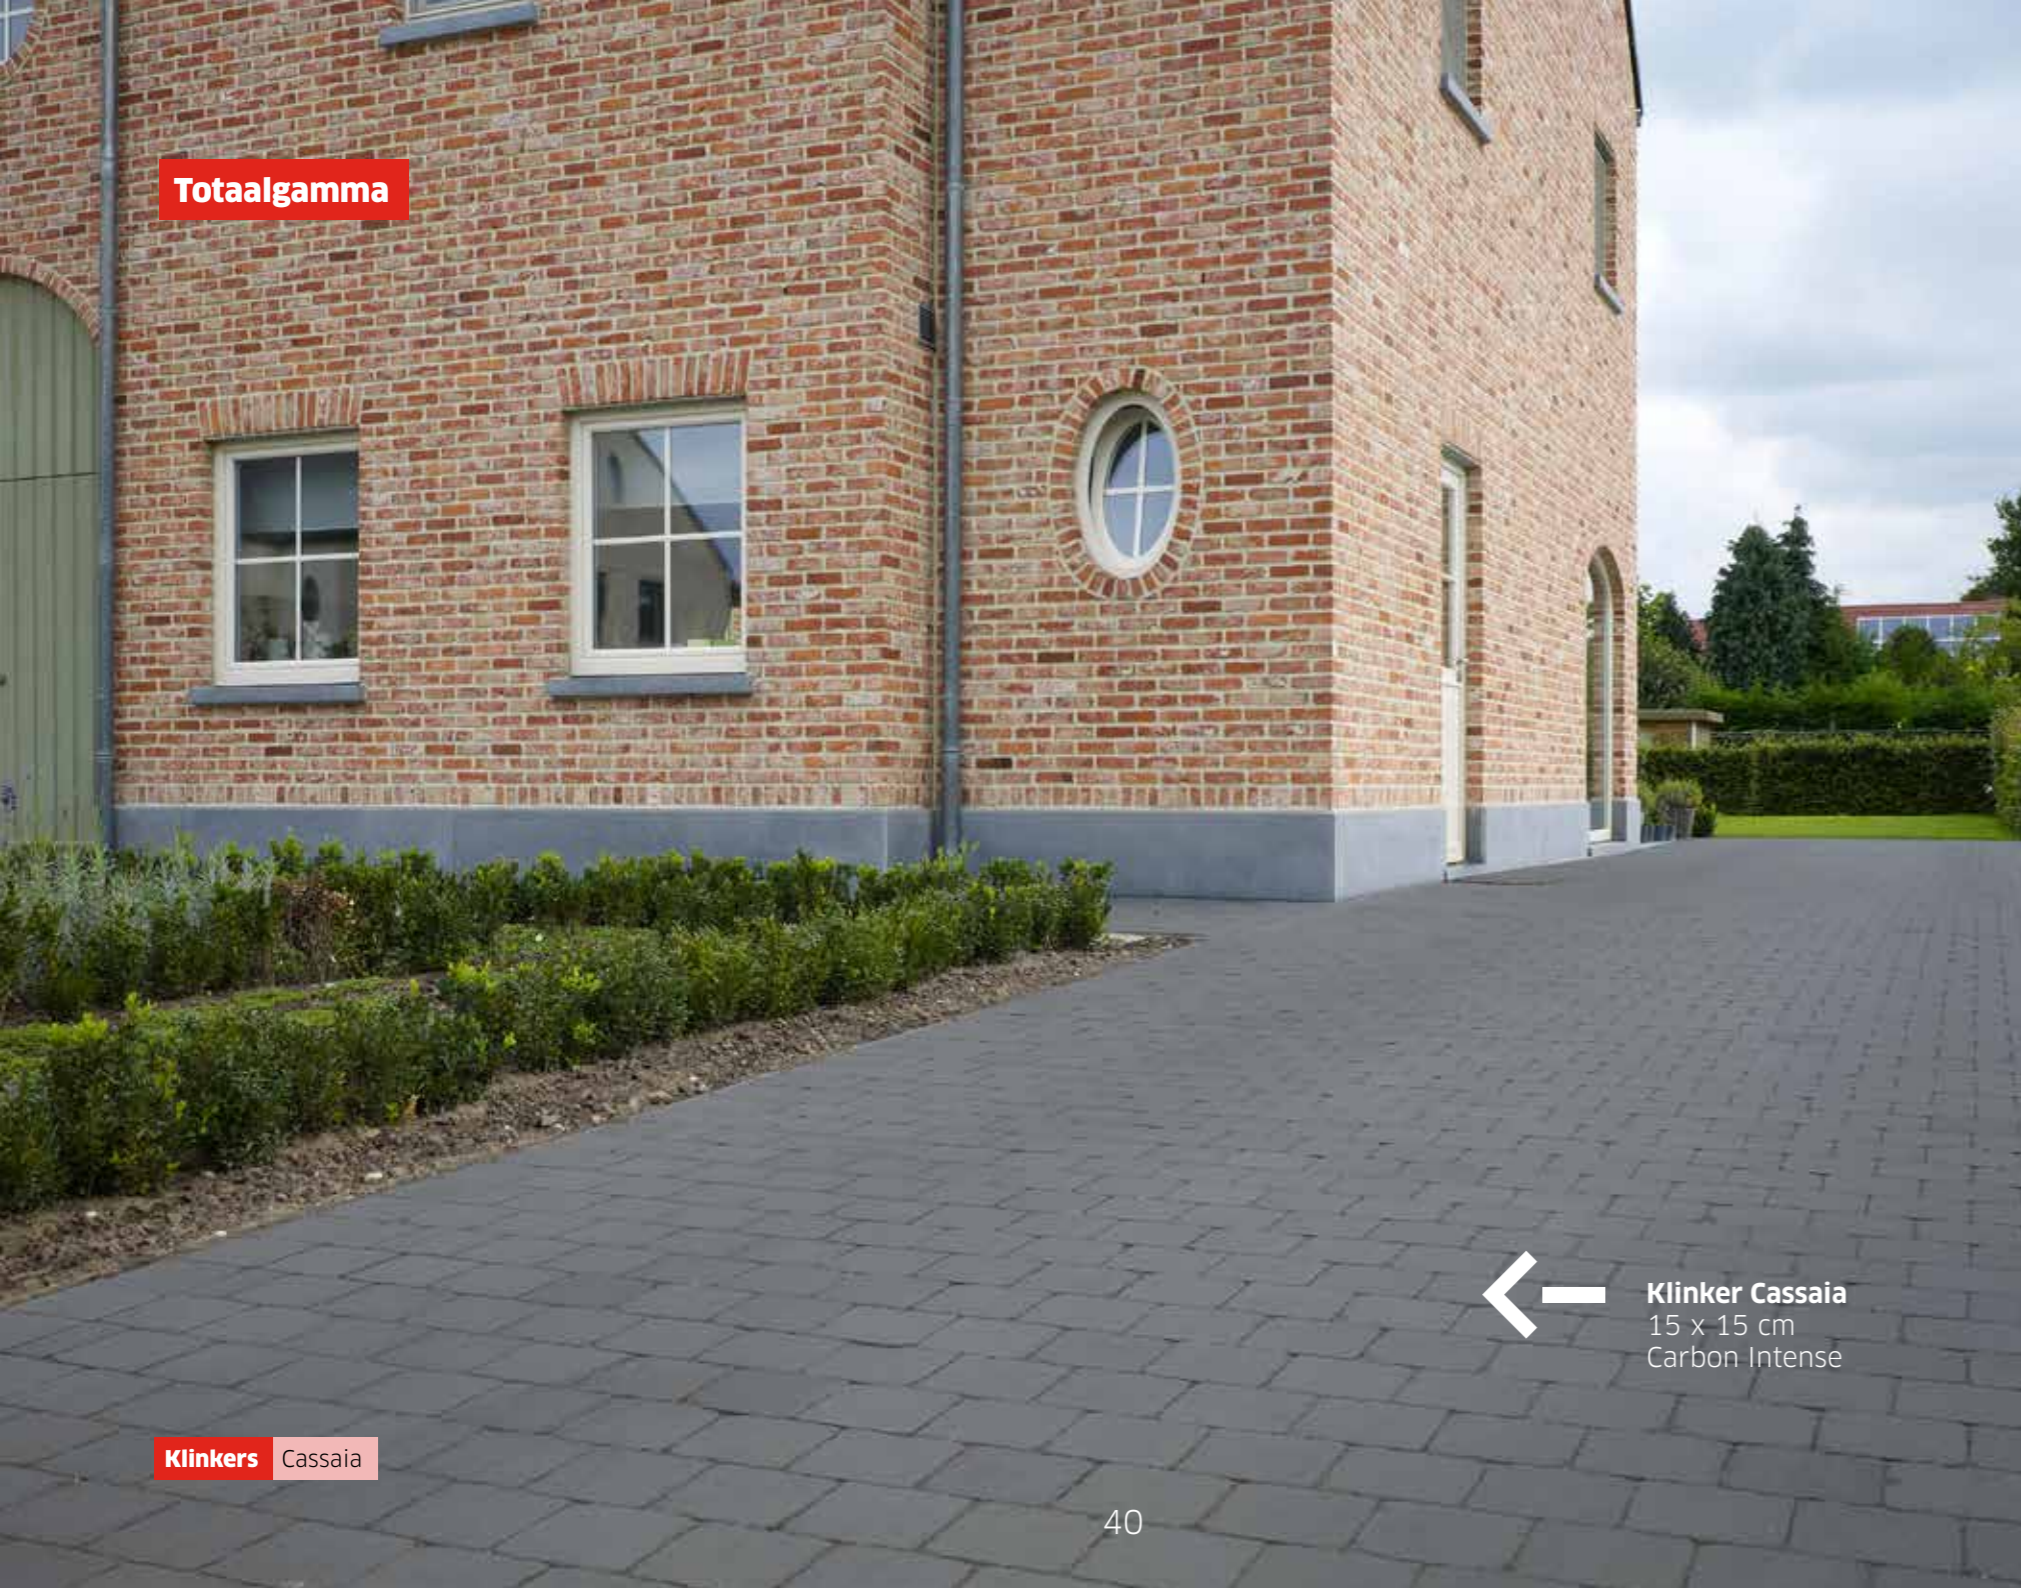

Liever wat zachter? Nuance met zijn grijs-beige tinten sluit mooi aan bij landelijke huizen of moderne gevels met beige stenen.

Klinker Carreau
30 x 20 cm
Marbre-Grís

Klinker Carreau
30 x 20 cm
Nuance

Totaalgamma