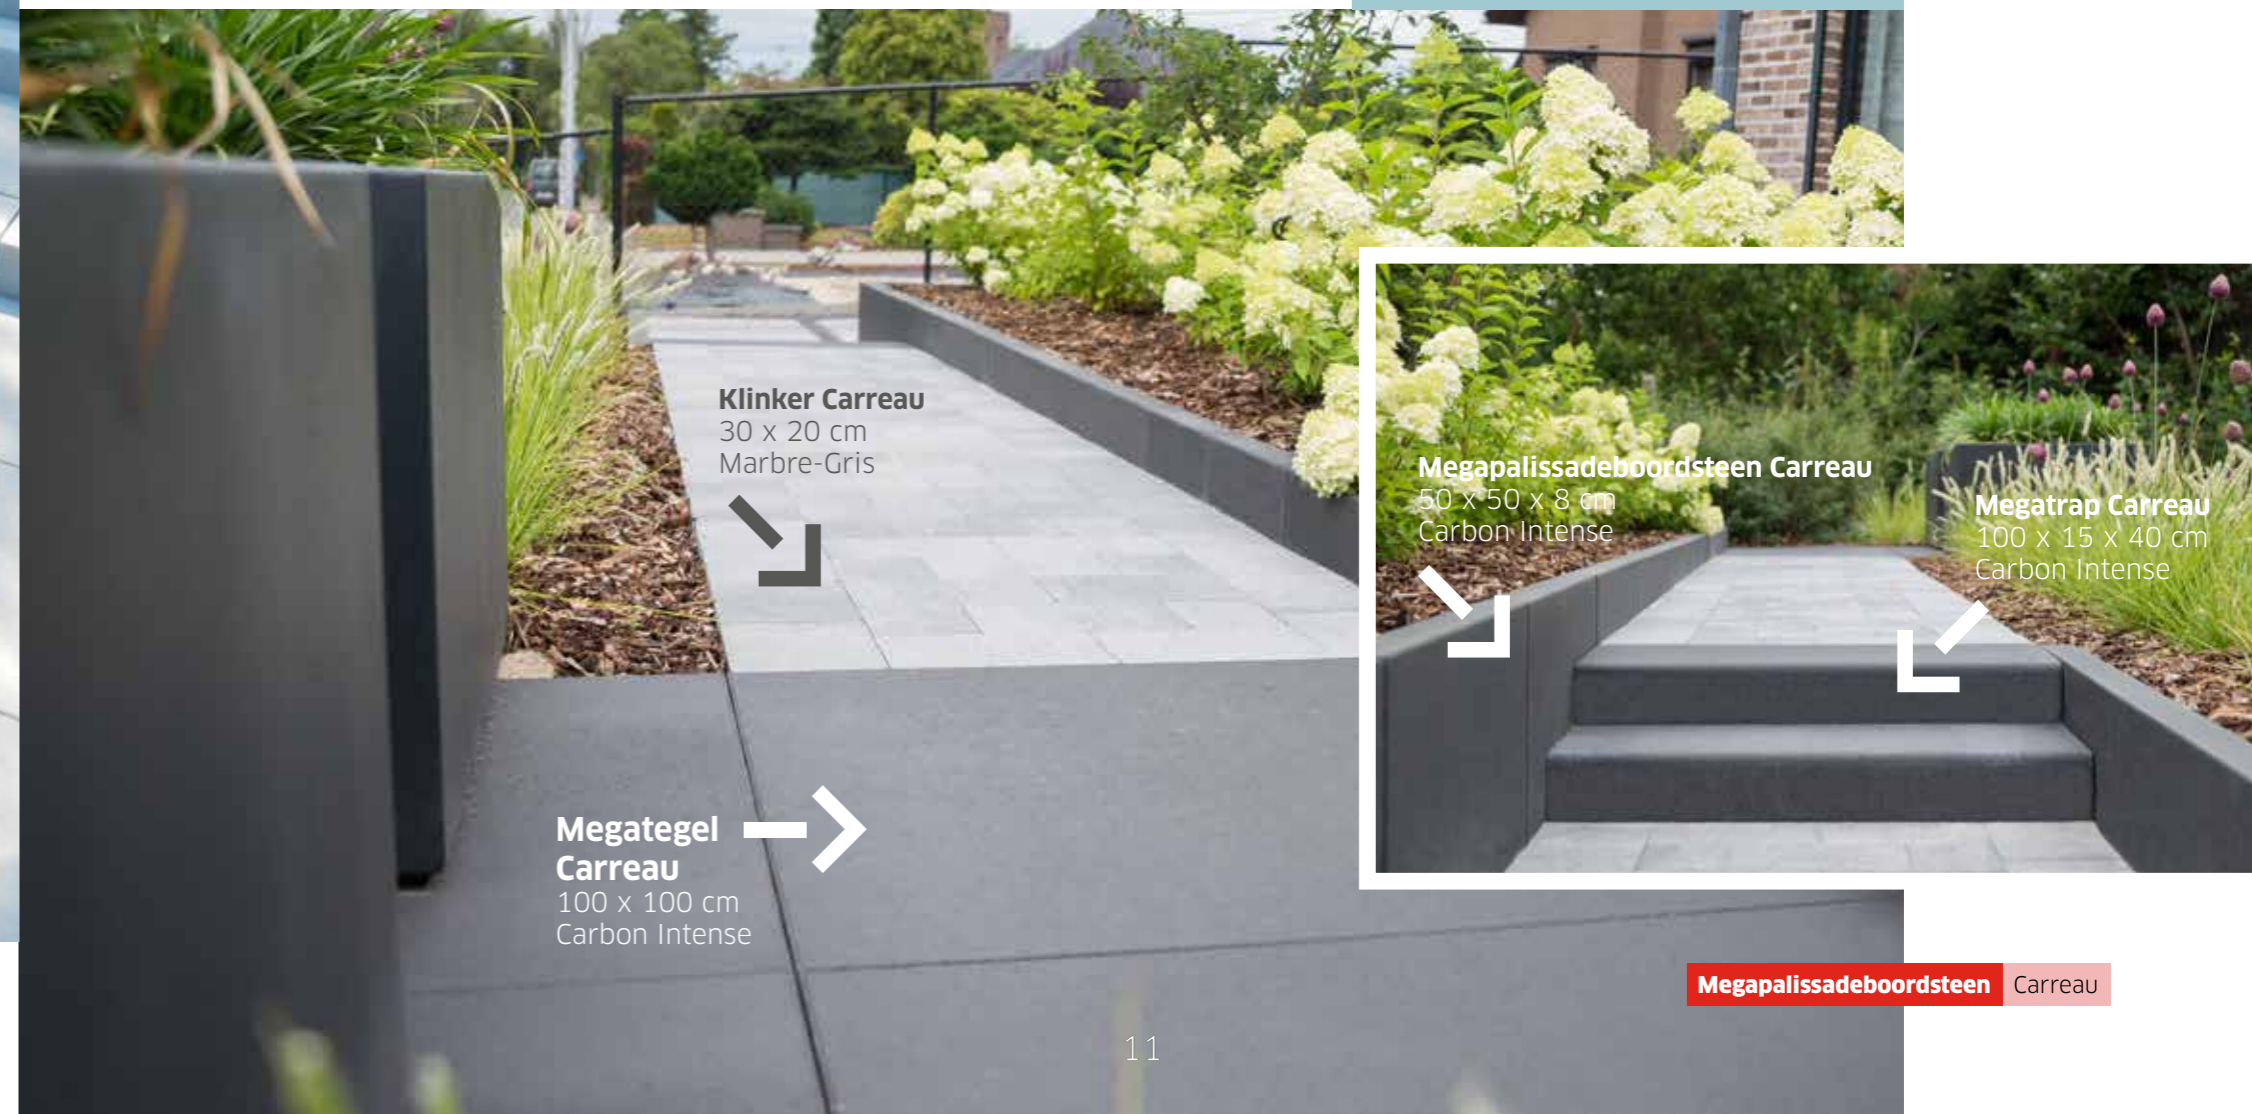

TOTAALCONCEPT

↙
Klinker Carreau
30 x 20 cm
Marbre-Gris

→
Megategel Carreau
100 x 100 cm
Carbon Intense

↖
Megapalissadeboordsteen Carreau
50 x 50 x 8 cm
Carbon Intense

↘
Megatrap Carreau
100 x 15 x 40 cm
Carbon Intense

Megapalissadeboordsteen Carreau