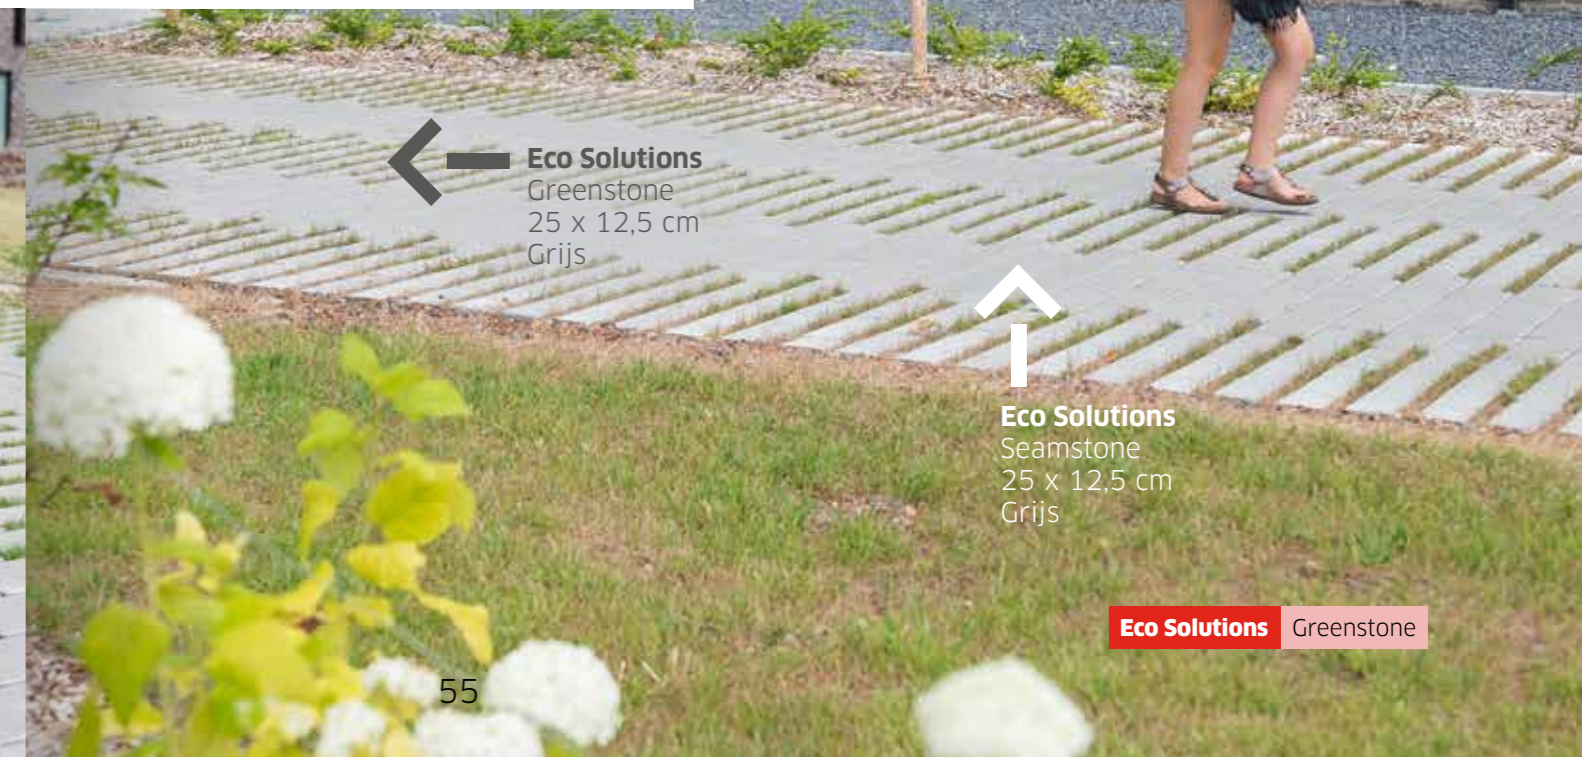

← Eco Solutions
Greenstone
25 x 12,5 cm
Grijs

↑ Eco Solutions
Seamstone
25 x 12,5 cm
Grijs

Eco Solutions Greenstone