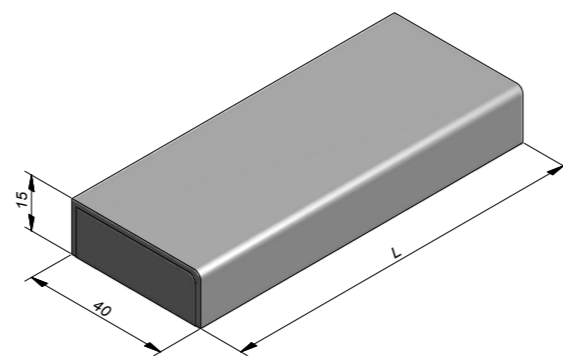

De technische kant

Afwerking

Trappen

(*) op dit product kan een langere levertermijn van toepassing zijn

	SILVER	SILVERLIGHT	BLUE STEEL	DIAMOND	DARK	BIG WHITE
ROCKSTONE intense						
100x15x40 cm	✓	✓	✓	✓	✓	✓
50x15x40 cm	✓		✓	✓	✓	

	intense	intense	intense		
	CARBON	TURF	GRAND BLANC	GRIS NATUREL	ARDUNA
CARREAU					
100x15x40 cm	✓	✓	✓	✓	✓
50x15x40 cm	✓			✓	✓

	BLUE VELVET	GREY VELVET	CREAM VELVET
SMOOTH			
100x15x40 cm	✓	✓	✓
40x15x40 cm (hoekstuk)	✓ (*)	✓ (*)	✓ (*)
100x15x40 cm met led	✓	✓	✓

Deze kleuren kunnen afwijken van de werkelijkheid

TOTAALCONCEPT