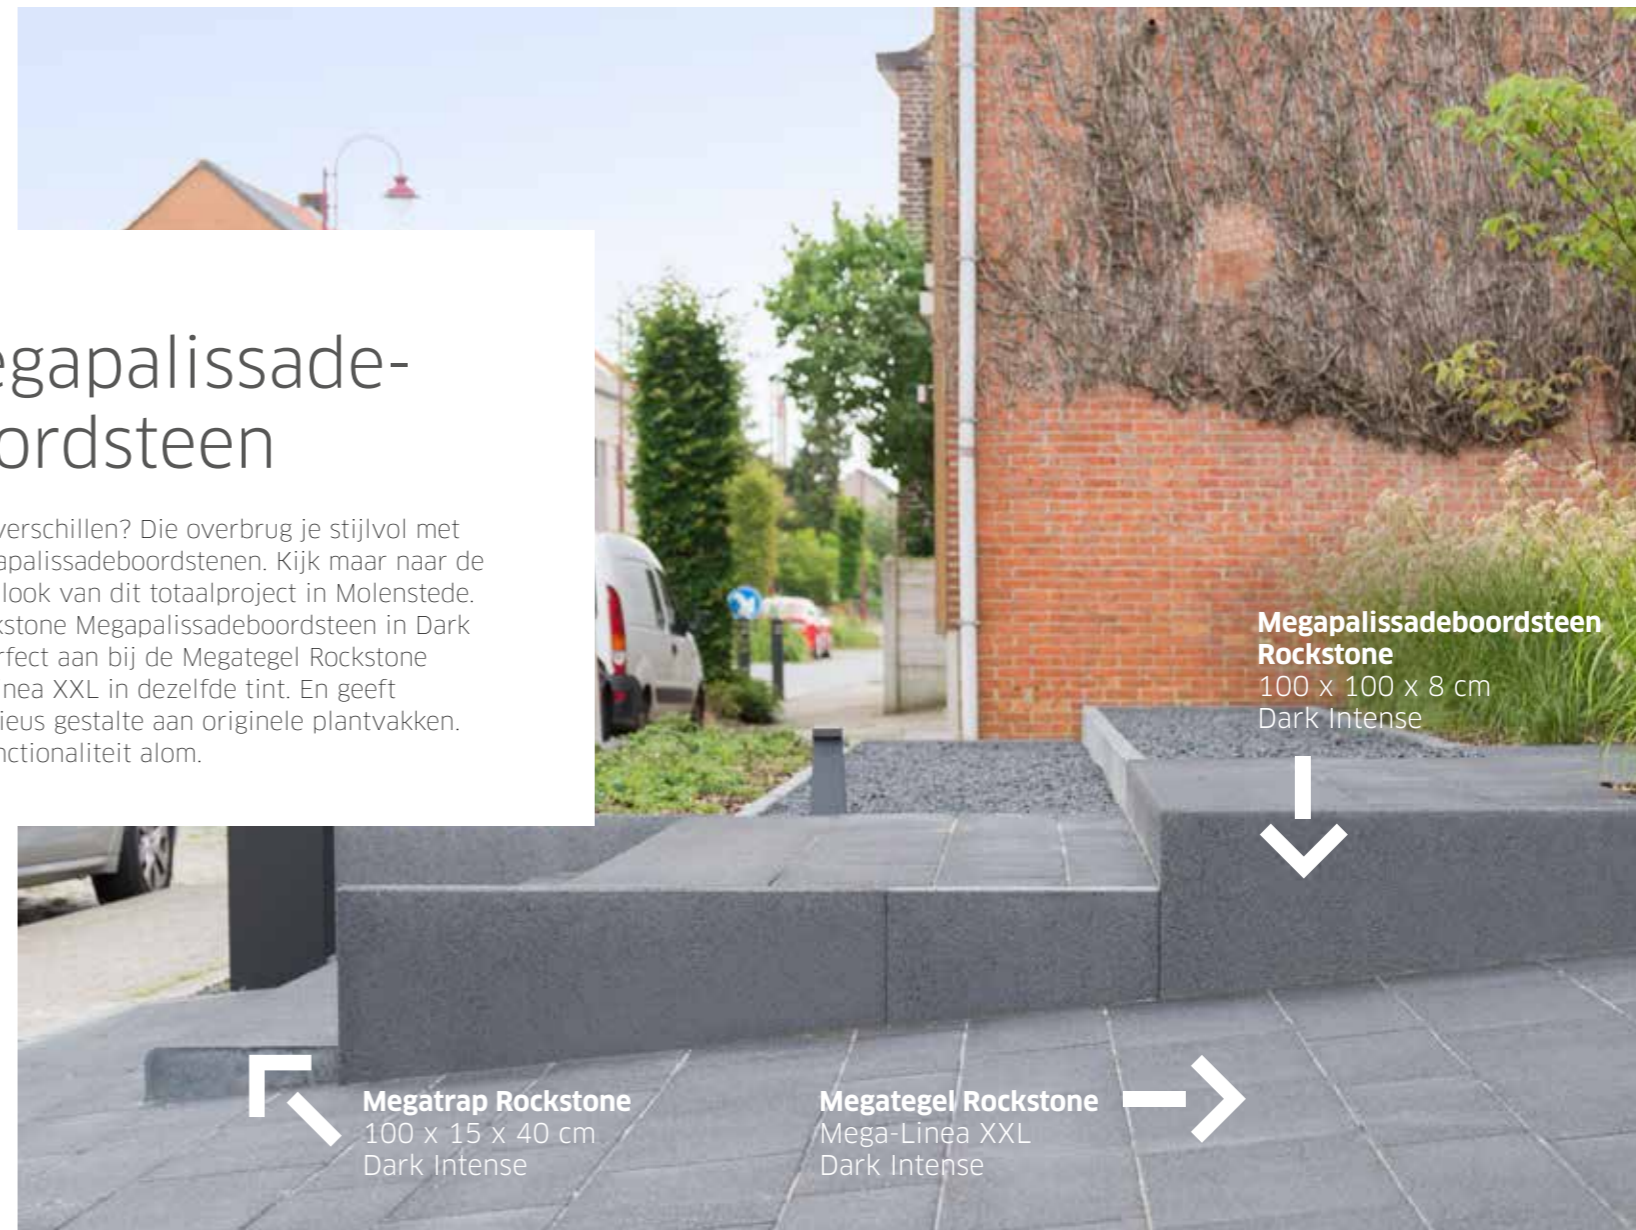

Megategels Rockstone

Megategel Rockstone
100 x 25 cm
Big White Intense

De Rockstone Megategel is verkrijgbaar in vijf kleuren: Diamond, Silver, Blue Steel, Dark en Big White. Hij oogt overal exclusief. Op een elegant terras, een robuust tuinpad, een uitnodigend dakterras ...

Megategels Rockstone

Totaalgamma

Megatrap Rockstone
100 x 15 x 40 cm
Diamond Intense

Megatrap Rockstone

Megatrap Rockstone

Een mooie trap tilt je tuin of terras een niveau hoger. Ideaal om niveauverschillen weg te werken of ... te creëren. Snel en eenvoudig geïntegreerd, blijft de Rockstone Megatrap decennialang een icoon in je tuin. Robuust of speels: de trap sluit altijd mooi aan bij de Rockstone **intense**-tegels.

Megapalissade- boordsteen

Hoogteverschillen? Die overbrug je stijlvol met de Megapalissadeboordstenen. Kijk maar naar de strakke look van dit totaalproject in Molenstede. De Rockstone Megapalissadeboordsteen in Dark sluit perfect aan bij de Megategel Rockstone Mega-Linea XXL in dezelfde tint. En geeft harmonieus gestalte aan originele plantvakken. Multifunctionaliteit alom.

Megategel Smooth
200 x 200 cm
Grey Velvet

Megategels Smooth

18

Zwembadrand Smooth
100 x 100 x 6 cm
Grey Velvet

Product in de kijker

Zwembadranden

Een tegel met overhangende neus en perfect egaal oppervlak. Ideaal voor zwembaden. Met een vloerwisser verwijder je vlot het water. De discrete hellingsgraad, die je bij plaatsing voorziet, laat overtollig water wegstromen.