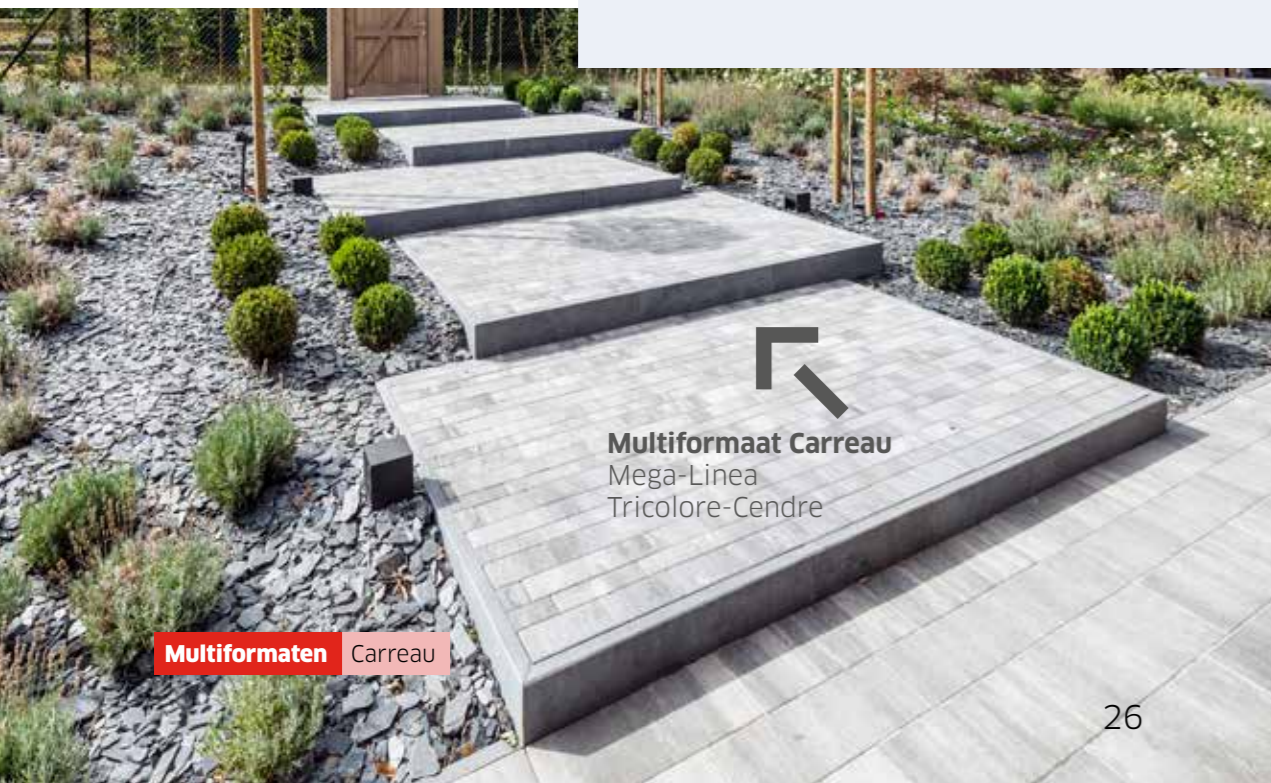

Megategel Smooth
200 x 200 x 10 cm
Cream Velvet

L-element Smooth
maatwerk van
200 x 80 x 60 cm tot
400 x 120 x 80 cm
Cream Velvet

L-element Smooth

Smooth combineert een robuust karakter met een fluweelzacht uiterlijk. Aangenaam geprikkeld door deze unieke betonoplossing? Ontdek het totale gamma in onze Smooth-brochure. Vraag hem aan bij de Ebema_Stone&Style-verdeler in jouw buurt of mail naar sales@stone-style.be.

Boordsteen Smooth

Boordsteen Smooth
100 x 15 x 6 cm
Grey Velvet

Boordsteen Smooth

Totaalgamma

Multiformaten

Mega-Linea & Mega-Linea XXL

Grote en kleine tegels liggen comfortabel samen in de lengte of in de breedte. Het resultaat is ronduit verbluffend. Onze tip: mix de Mega-Linea Carreau met andere toppers uit dit gamma. Zoals 'grote broer' Mega-Linea XXL met zijn 3 verschillende breedtes. Zo creëer je een origineel strokenverband voor je tuin, inrit of terras.