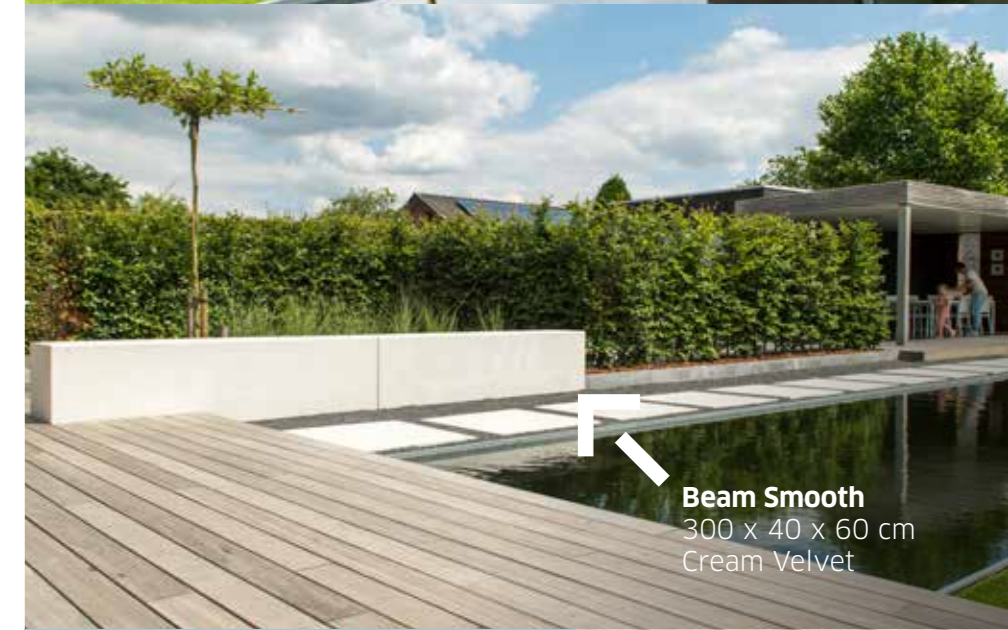

Beam Smooth
Cream Velvet
maatwerk met fontein

Beam Smooth
300 x 40 x 60 cm
Cream Velvet

TOTAALCONCEPT