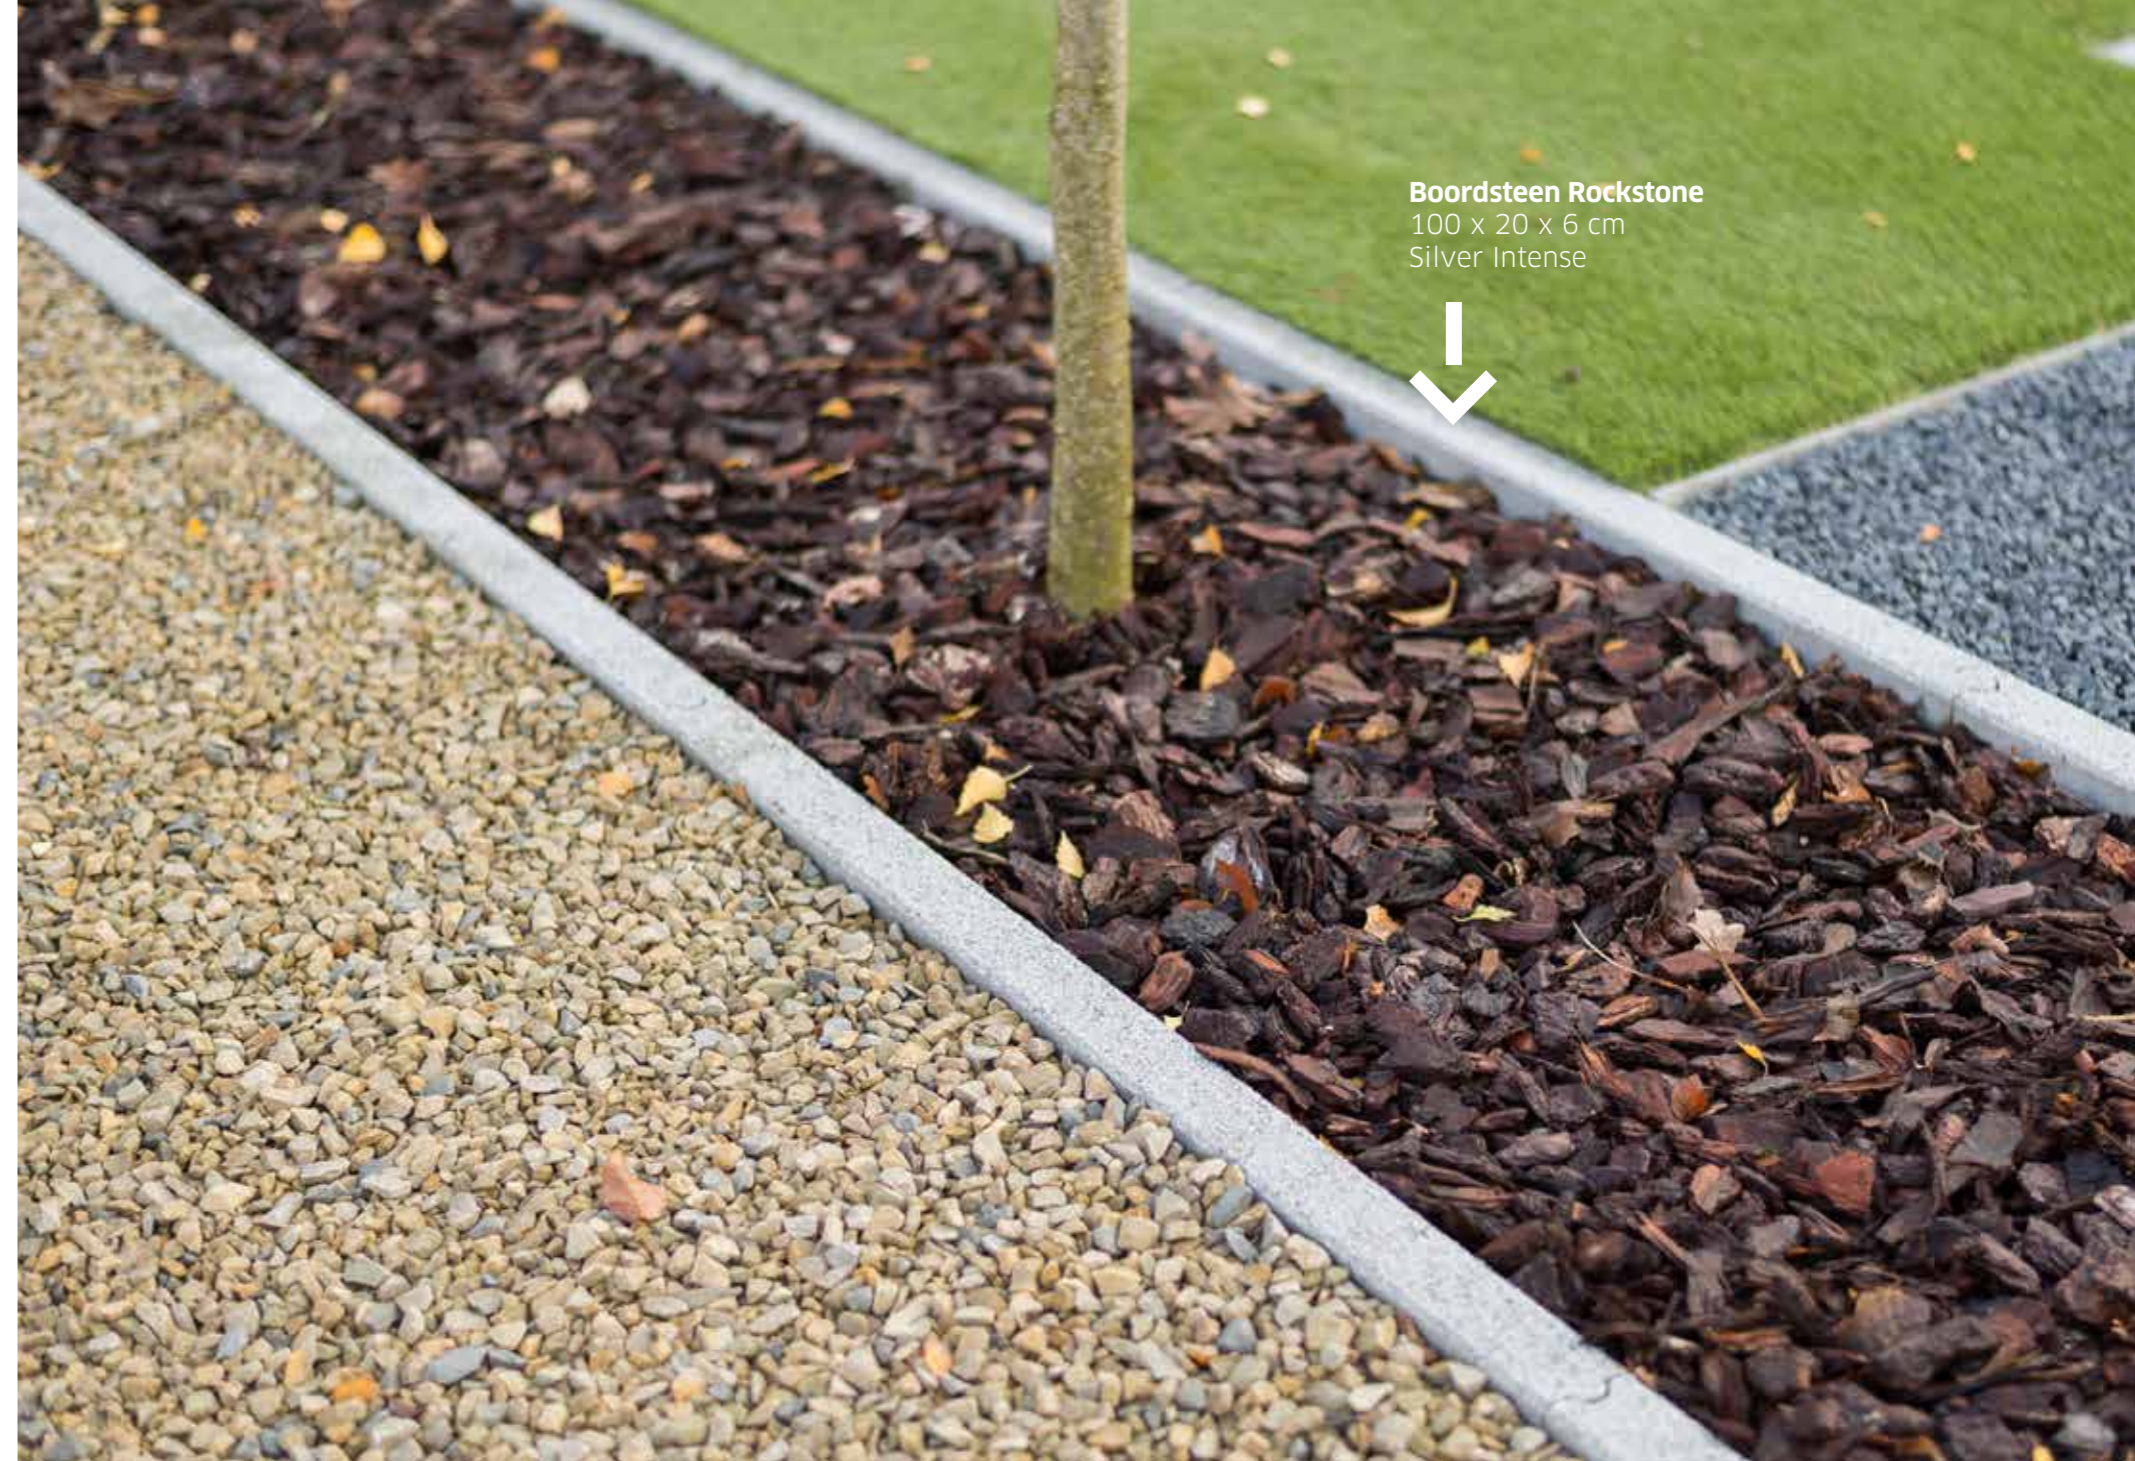

De technische kant

Rockstone intense

(*) tot einde voorraad

(LxBxH)	geschikt voor inrit	SILVER	SILVER LIGHT NIEUW	DIMGREY	BLUE STEEL	BLACK	DIAMOND	DARK	SLATE GREY	BIG WHITE
MEGATEGELS										
120x30x6 cm								✓		
100x100x8 cm	🚗				✓		✓	✓		
100x100x6 cm		✓	✓		✓		✓	✓		
100x50x8 cm	🚗				✓ (*)			✓		
100x50x6 cm					✓			✓		
80x80x8 cm	🚗						✓ (*)	✓ (*)		
60x60x6 cm					✓		✓	✓		✓ (*)
60x60x4 cm					✓		✓	✓		
60x30x6 cm		✓ (*)			✓		✓	✓		
50x50x6 cm					✓ (*)		✓ (*)	✓ (*)		
MULTIFORMATEN										
Mega-Linea XXL 60x(20-25-30)x8 cm	🚗				✓		✓	✓	✓	
Mega-Linea (20-30-40)x(8-10-12)x8 cm	🚗				✓					
Mega-Matrix (40x40 40x20 20x20)x6 cm	🚗				✓		✓	✓	✓	
Matrix (7,5+15+22,5)x15x6 cm	🚗					✓ (*)				
KLINKERS										
40x30x6 cm	🚗				✓		✓	✓		
30x20x6 cm	🚗	✓	✓	✓	✓	✓ (*)	✓	✓		
30x10x6 cm	🚗				✓		✓	✓		
20x20x6 cm	🚗	✓	✓	✓	✓		✓	✓		
20x5x6 cm	🚗	✓			✓		✓	✓		
15x15x6 cm	🚗	✓ (*)			✓	✓ (*)	✓	✓		
MEGATRAPPEN										
100x15x40 cm		✓	✓		✓		✓	✓		✓
50x15x40 cm		✓			✓		✓	✓		
MEGAPALISSADEBOORDSTEEN										
80x120x8 cm							✓			
100x100x8 cm					✓	✓ (*)	✓	✓		
50x100x8 cm NIEUW								✓		
50x50x8 cm					✓	✓ (*)	✓	✓		
BOORDSTEEN										
100x20x6 cm		✓	✓		✓	✓ (*)	✓	✓		
WALLING LINE										
75x20x6 cm (ook afdeksteen verkrijgbaar)					✓		✓	✓		

Deze kleuren kunnen afwijken van de werkelijkheid