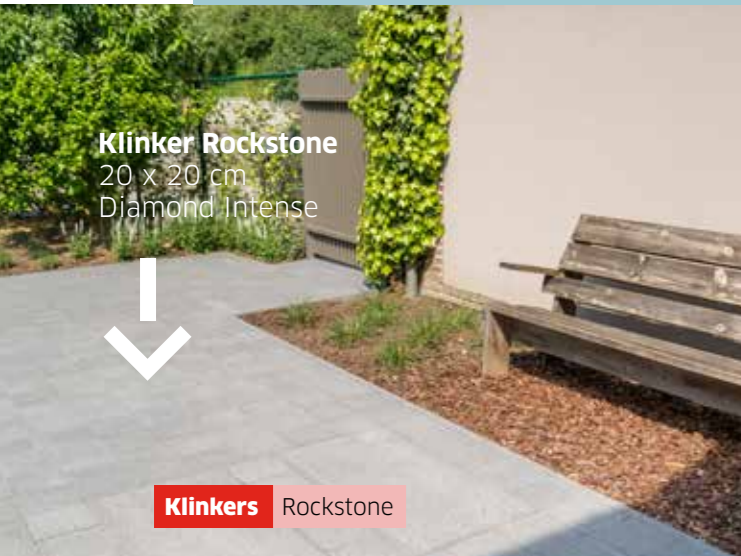

Totaalgamma

Rockstone biedt een eindeloze wereld aan mogelijkheden. Voor elke stijl. Dat blijkt uit deze magistrale tuin in Diamond, die volop de speelsheid van de bewoners weerspiegelt. Elk terras krijgt een originele Rockstone-inkleding. De ene keer met rechthoekige klinkers, dan weer met vierkante stenen of Megategels. Zelfs de hoogteverschillen en afboordingen blijven verrassen. De sfeervolle avondverlichting maakt het Rockstone-plaatje compleet.

TOTAALCONCEPT

TOTAALCONCEPT