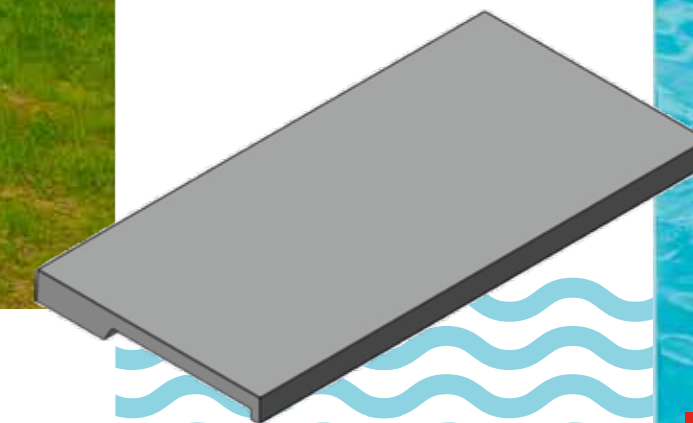

Megategel Smooth
200 x 200 cm
Grey Velvet

Megategels Smooth

18

Zwembadrand Smooth
100 x 100 x 6 cm
Grey Velvet

Product in de kijker

Zwembadranden

Een tegel met overhangende neus en perfect egaal oppervlak. Ideaal voor zwembaden. Met een vloerwisser verwijder je vlot het water. De discrete hellingsgraad, die je bij plaatsing voorziet, laat overtollig water wegstromen.

Megategels Smooth

19

Totaalgamma

Megategel Smooth
100 x 50 x 4 cm

Megategels Smooth

Megategel Smooth
100 x 50 cm
Grey Velvet

TOTAALCONCEPT

Met zijn uitzonderlijk formaat is de Smooth-tegel perfect voor je terras. Deze tegel is verkrijgbaar in 6 centimeter dikte, of ga voor de 4 centimeter dunne tegels. Even sterk, maar veel lichter om te plaatsen en ... met minder graafwerk. Ideaal voor dakterrassen en stadstuinjes.

TOTAALCONCEPT

Megatrap Smooth hoekstuk
40 x 15 x 40 cm
Blue Velvet

Megatrap Smooth

Ga je voor een totaalplaatje? Smooth heeft ook trapelementen. Met dezelfde elegante robuuste uitstraling als de tegels. Hét neusje van de afwerking? Speciale hoekstukken waardoor je nooit meer in verstek moet zagen. Smooth-opsluitbanden en L-elementen bakenen stijlvol je boordstenen of perken af. Een meerwaarde voor elke buitenruimte.