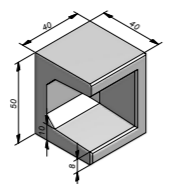

U-element

	GRIJS	ZWART
CLASSIC		
U-element (H x voetbreedte x L)		
TYPE 40 - LENGTE 40 CM		
50x40x40 cm	✓	✓
U-hoekelement (H x voetbreedte x L)		
TYPE 40 - LENGTE 40 CM		
Hoek 50x40x40 cm	✓	✓

L-element Smooth