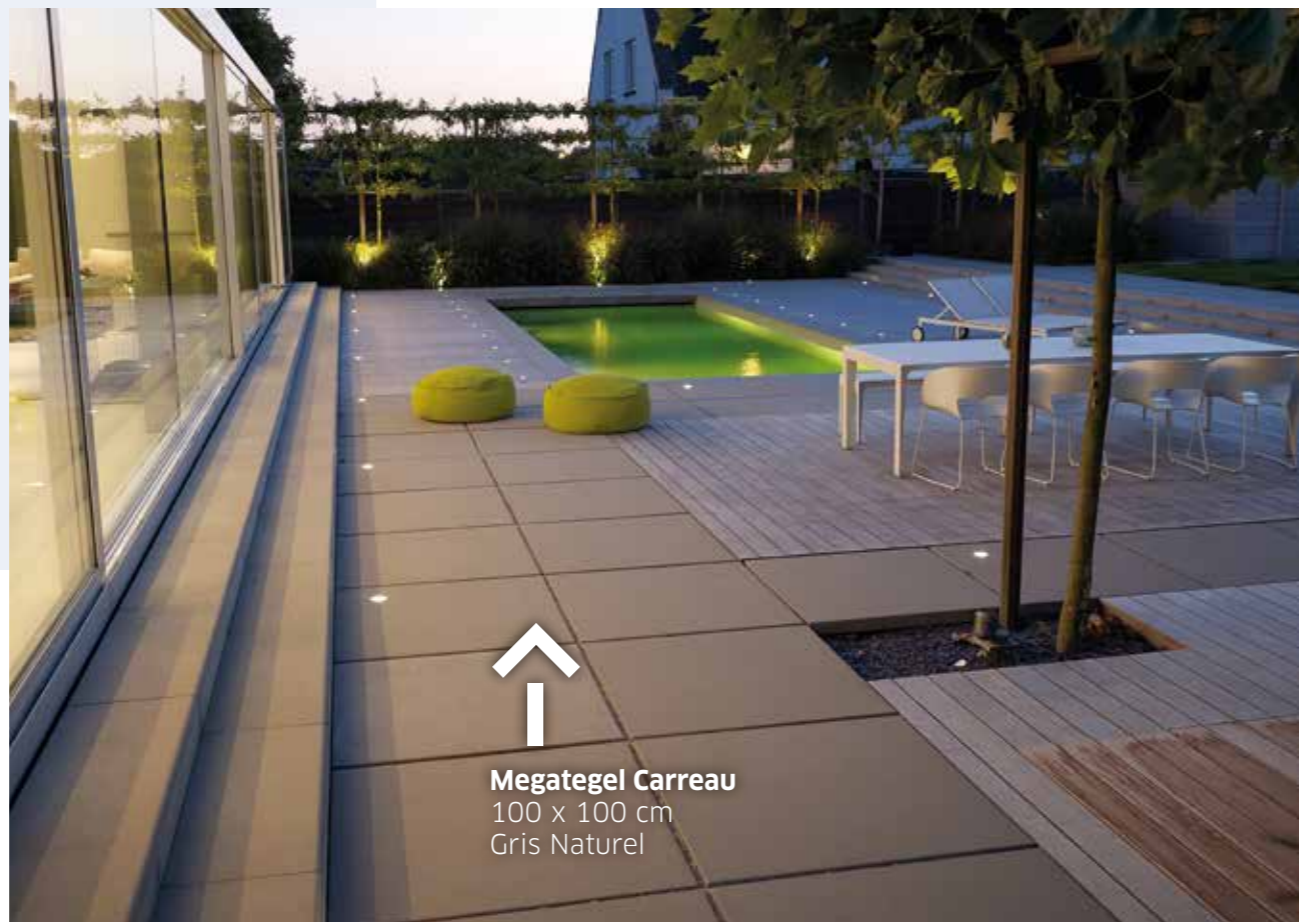

Totaalgamma

Een gamma vol outspiration

Tuin, stads- of dakterras, inrit, ... Ga je voor één nieuwe buitenruimte of een **totaalconcept**, waarbij de onderlinge delen zich in perfecte harmonie tot elkaar verhouden? Alles kan. In deze catalogus doe je volop inspiratie op voor buiten. **Outspiration** die helpt om je droom te realiseren. Bijvoorbeeld met onze Megategels - kanjers van formaat. Die blijven bekoren met hun afmetingen en strakke vormgeving. En zelfs kleinere oppervlakken een ruim uitzicht geven.

Megategel Carreau
100 x 100 cm
Carbon Intense

Megategel Carreau
100 x 100 cm
Arduna

Totaalgamma

Megategels

Carreau

Een tegel in groot formaat die eenheid, overzicht, openheid en rust schenkt. Op zijn plaats in een stijlvolle, eigentijdse of minimalistische tuin. Tooi de strakke lijnen in serene tinten zoals Gris Naturel, Arduna, Carbon **intense**, Turf **intense** of Grand Blanc **intense**.

Megategel Carreau
100 x 100 cm
Gris Naturel

Megategels Carreau

Megategel Carreau
60 x 60 cm
Tricolore-Cendre

Megategels Carreau

Totaalgamma

Megatrap Carreau

De Megatrap uit onze Carreau-collectie geeft een extra dimensie aan elke tuin. Je integreert hem snel en eenvoudig in je buitenruimte. De trapelementen hebben een afgeronde neus. Resultaat? Een hogere veiligheid én betere begaanbaarheid.

Megatrap Carreau

↑
Megatrap Carreau
100 x 15 x 40 cm
Gris Naturel

↖
Megategel Carreau
100 x 100 cm
Gris Naturel

Megapalissadeboordsteen

De Megapalissadeboordsteen is ideaal om vakken te integreren in een grotere oppervlakte. Zo krijgen planten ook de ruimte die ze verdienen. Daarnaast overbrugt de Megapalissadeboordsteen moeiteloos hoogteverschillen. Je combineert ze bovendien makkelijk met de andere producten van ons gamma én.. je plaatst ze vlot.