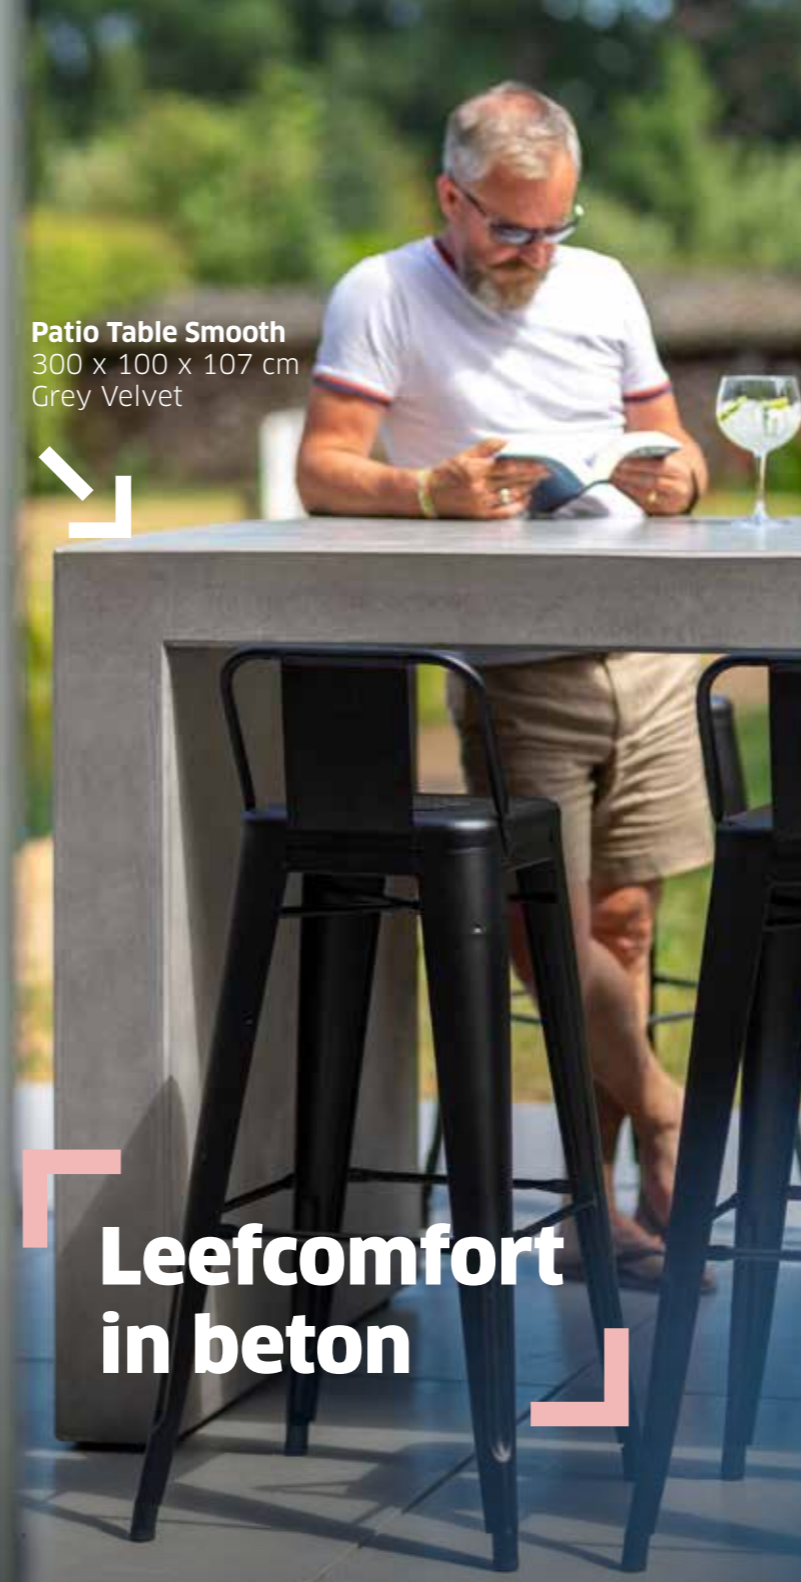

**Leefcomfort
in beton**