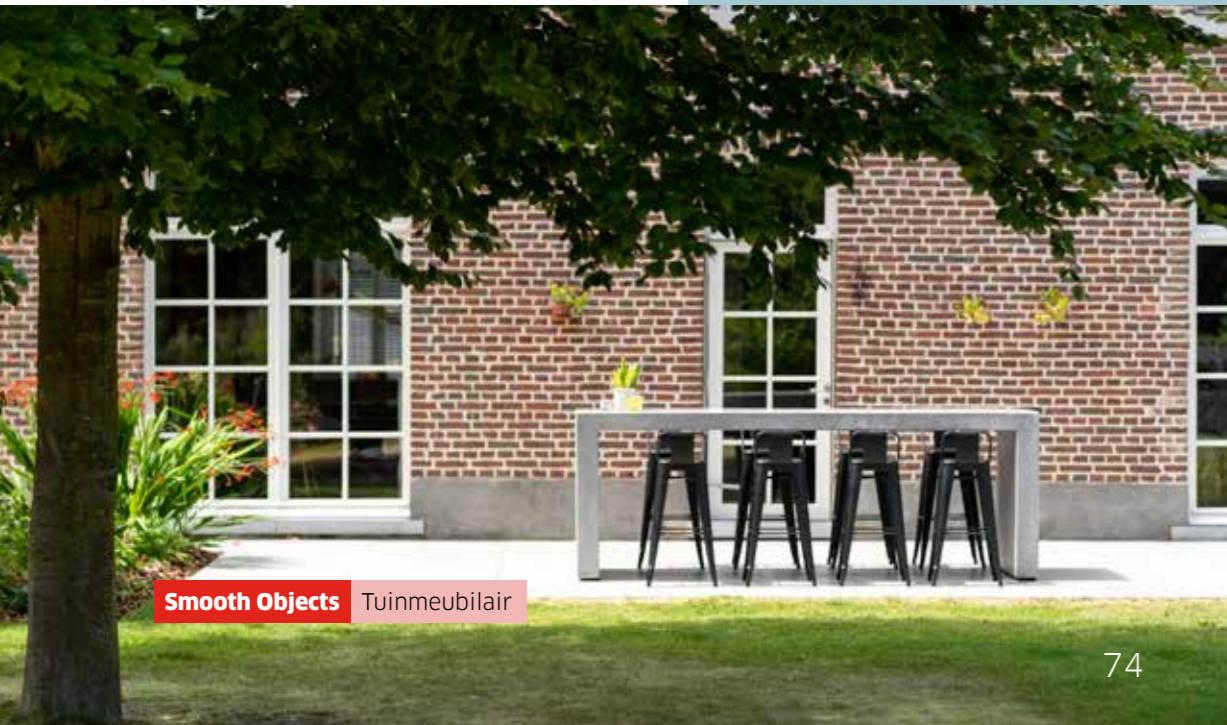

Totaalgamma

Smooth Objects halen binnencomfort naar buiten: dat bewijst dit totaalproject in de Maasvallei. De grootse Smooth tegels in Grey Velvet vormen niet alleen een mooie omkadering voor de waterpartij. Ze zijn ook het ideale draagvlak voor een Smooth Object Patio Table in dezelfde tint. Robuust en comfortabel tegelijk.

De Smooth Object Beam bakent af, doet dienst als extra zitelement én schenkt 's avonds optisch genot door de ingebouwde ledverlichting.

Je buitenruimte extra allure en comfort geven met Smooth Objects? Van zitelementen tot een creatie op maat van je wildste buitendroom? **Vraag de brochure van ons fluweelzachte Smooth-gamma aan.** Mail naar sales@stone-style.be

TOTAALCONCEPT