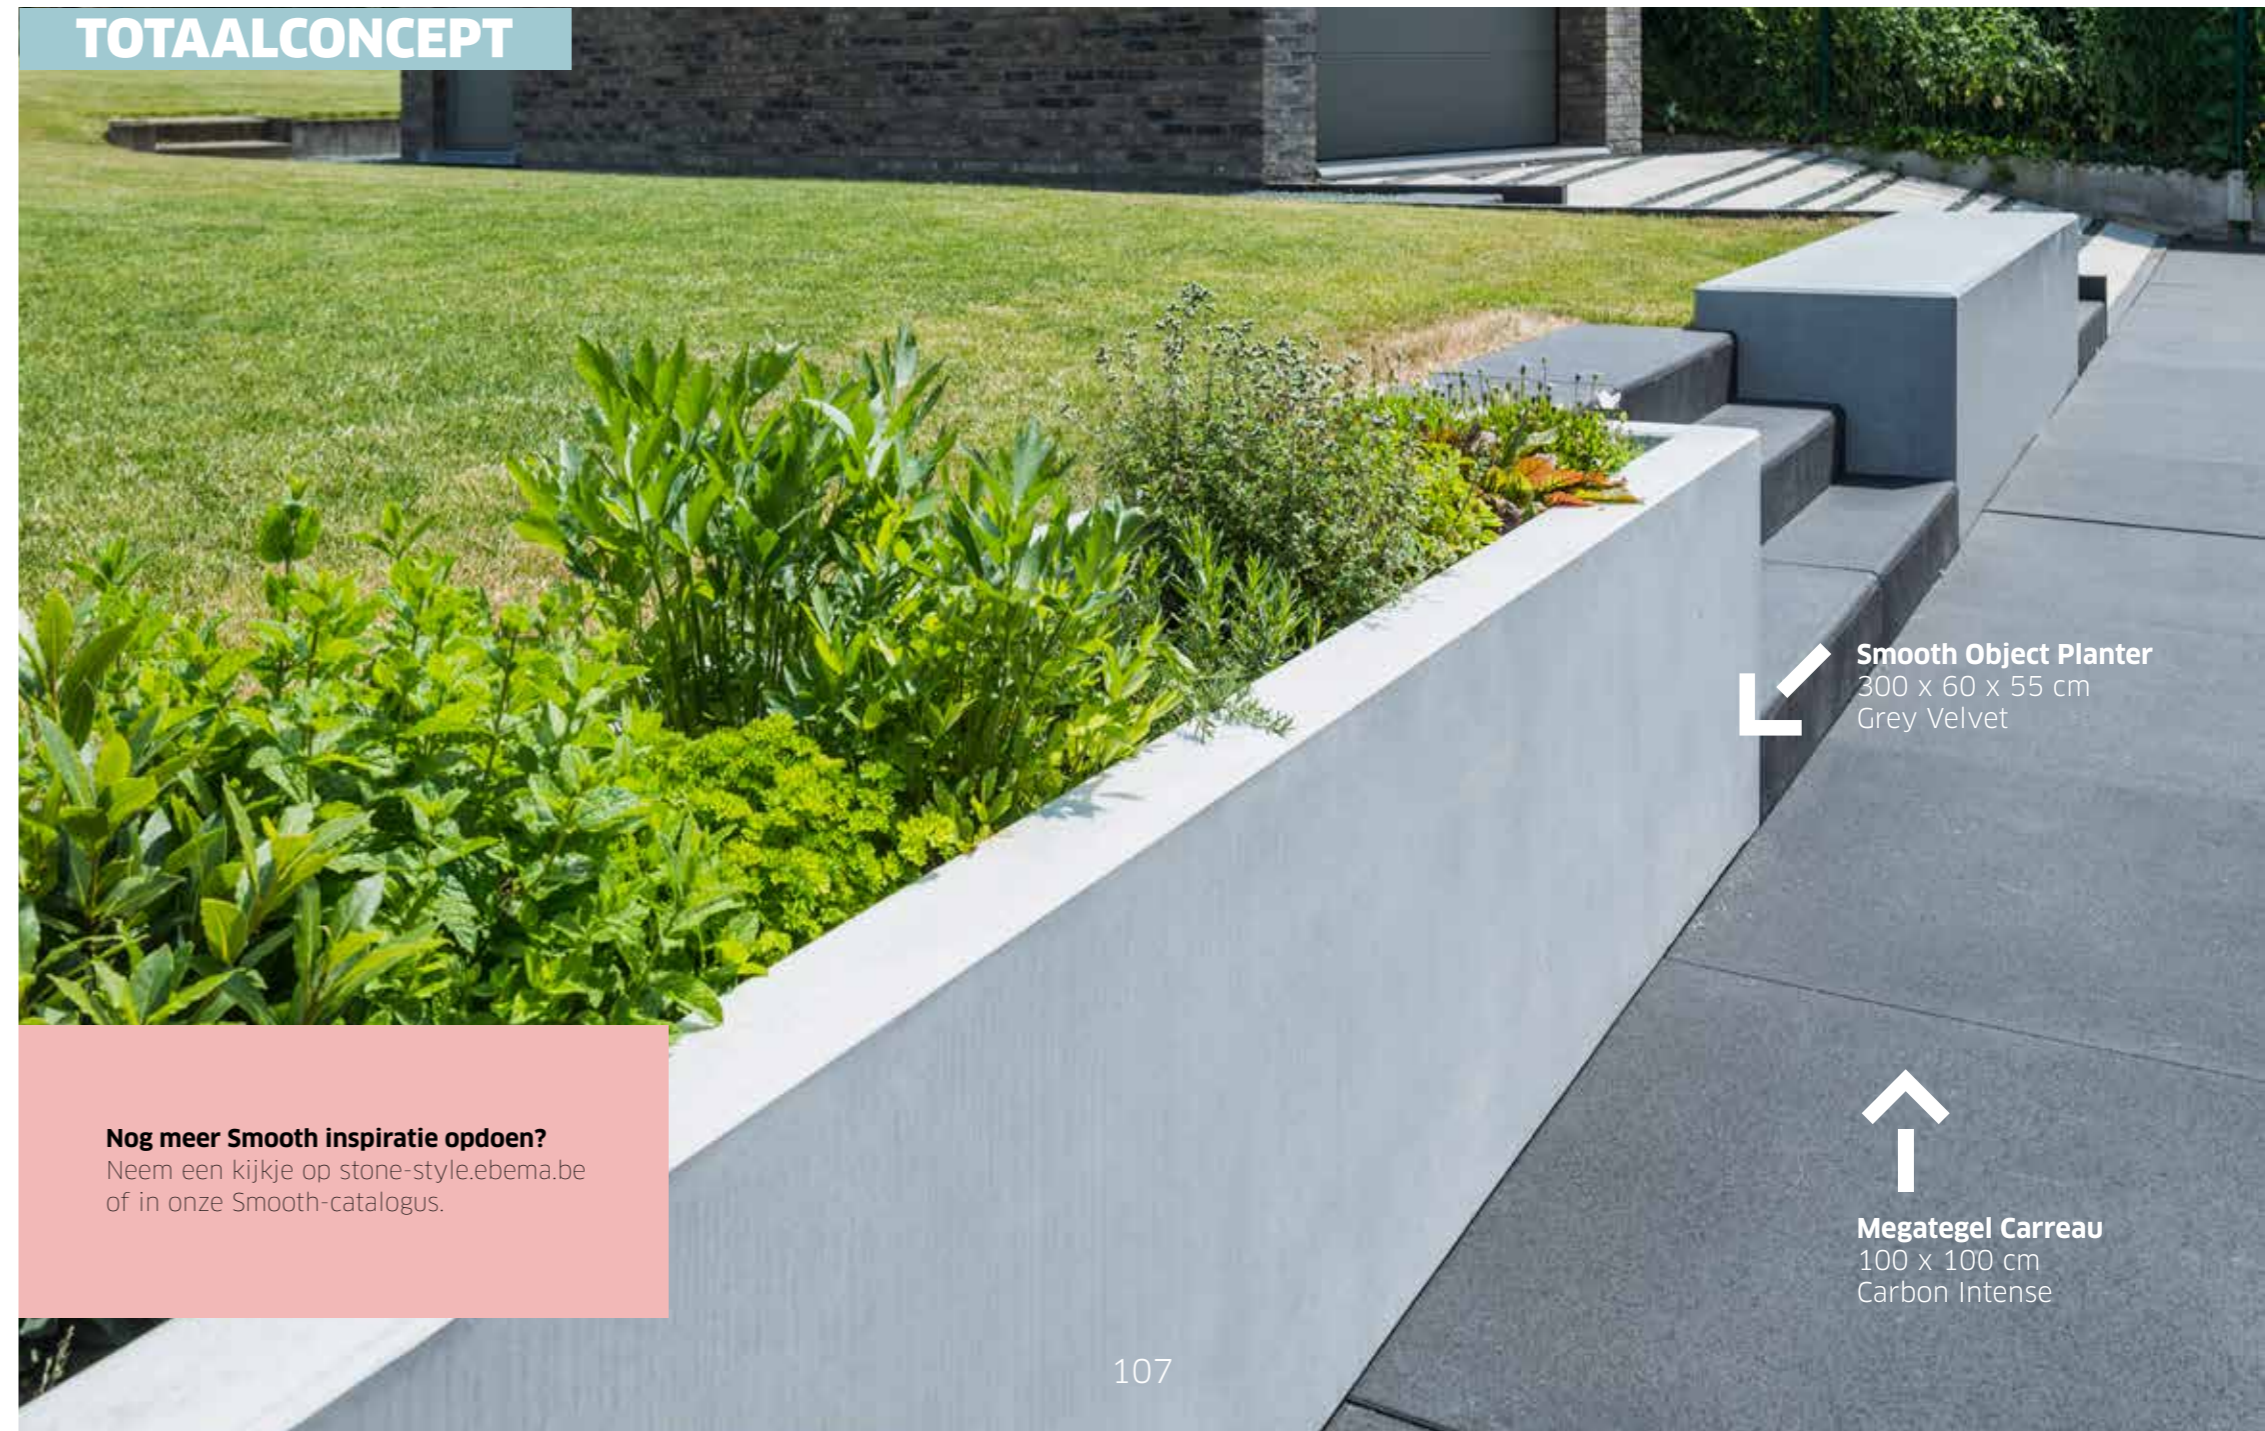

De technische kant

Smooth Objects

Planters

(*) op dit product kan een langere levertermijn van toepassing zijn

	Grey Velvet	Cream Velvet
Planter (lxbxh of Ø)		
Planter Square		
100x100x90 cm zonder bodem	✓	✓
Planter Cube		
60x60x60 cm met bodem	✓	✓
80x80x80 cm op sokkel	✓	✓
Planter Long		
250x50x50 cm op sokkel	✓	✓

Boomrand

	Grey Velvet	Cream Velvet
Urban Tree (lxbxh)		
200x200x6 cm 4-delig	✓	✓

TOTAALCONCEPT

Smooth Object Planter
300 x 60 x 55 cm
Grey Velvet

Megategel Carreau
100 x 100 cm
Carbon Intense

Nog meer Smooth inspiratie opdoen?
Neem een kijkje op stone-style.ebema.be
of in onze Smooth-catalogus.