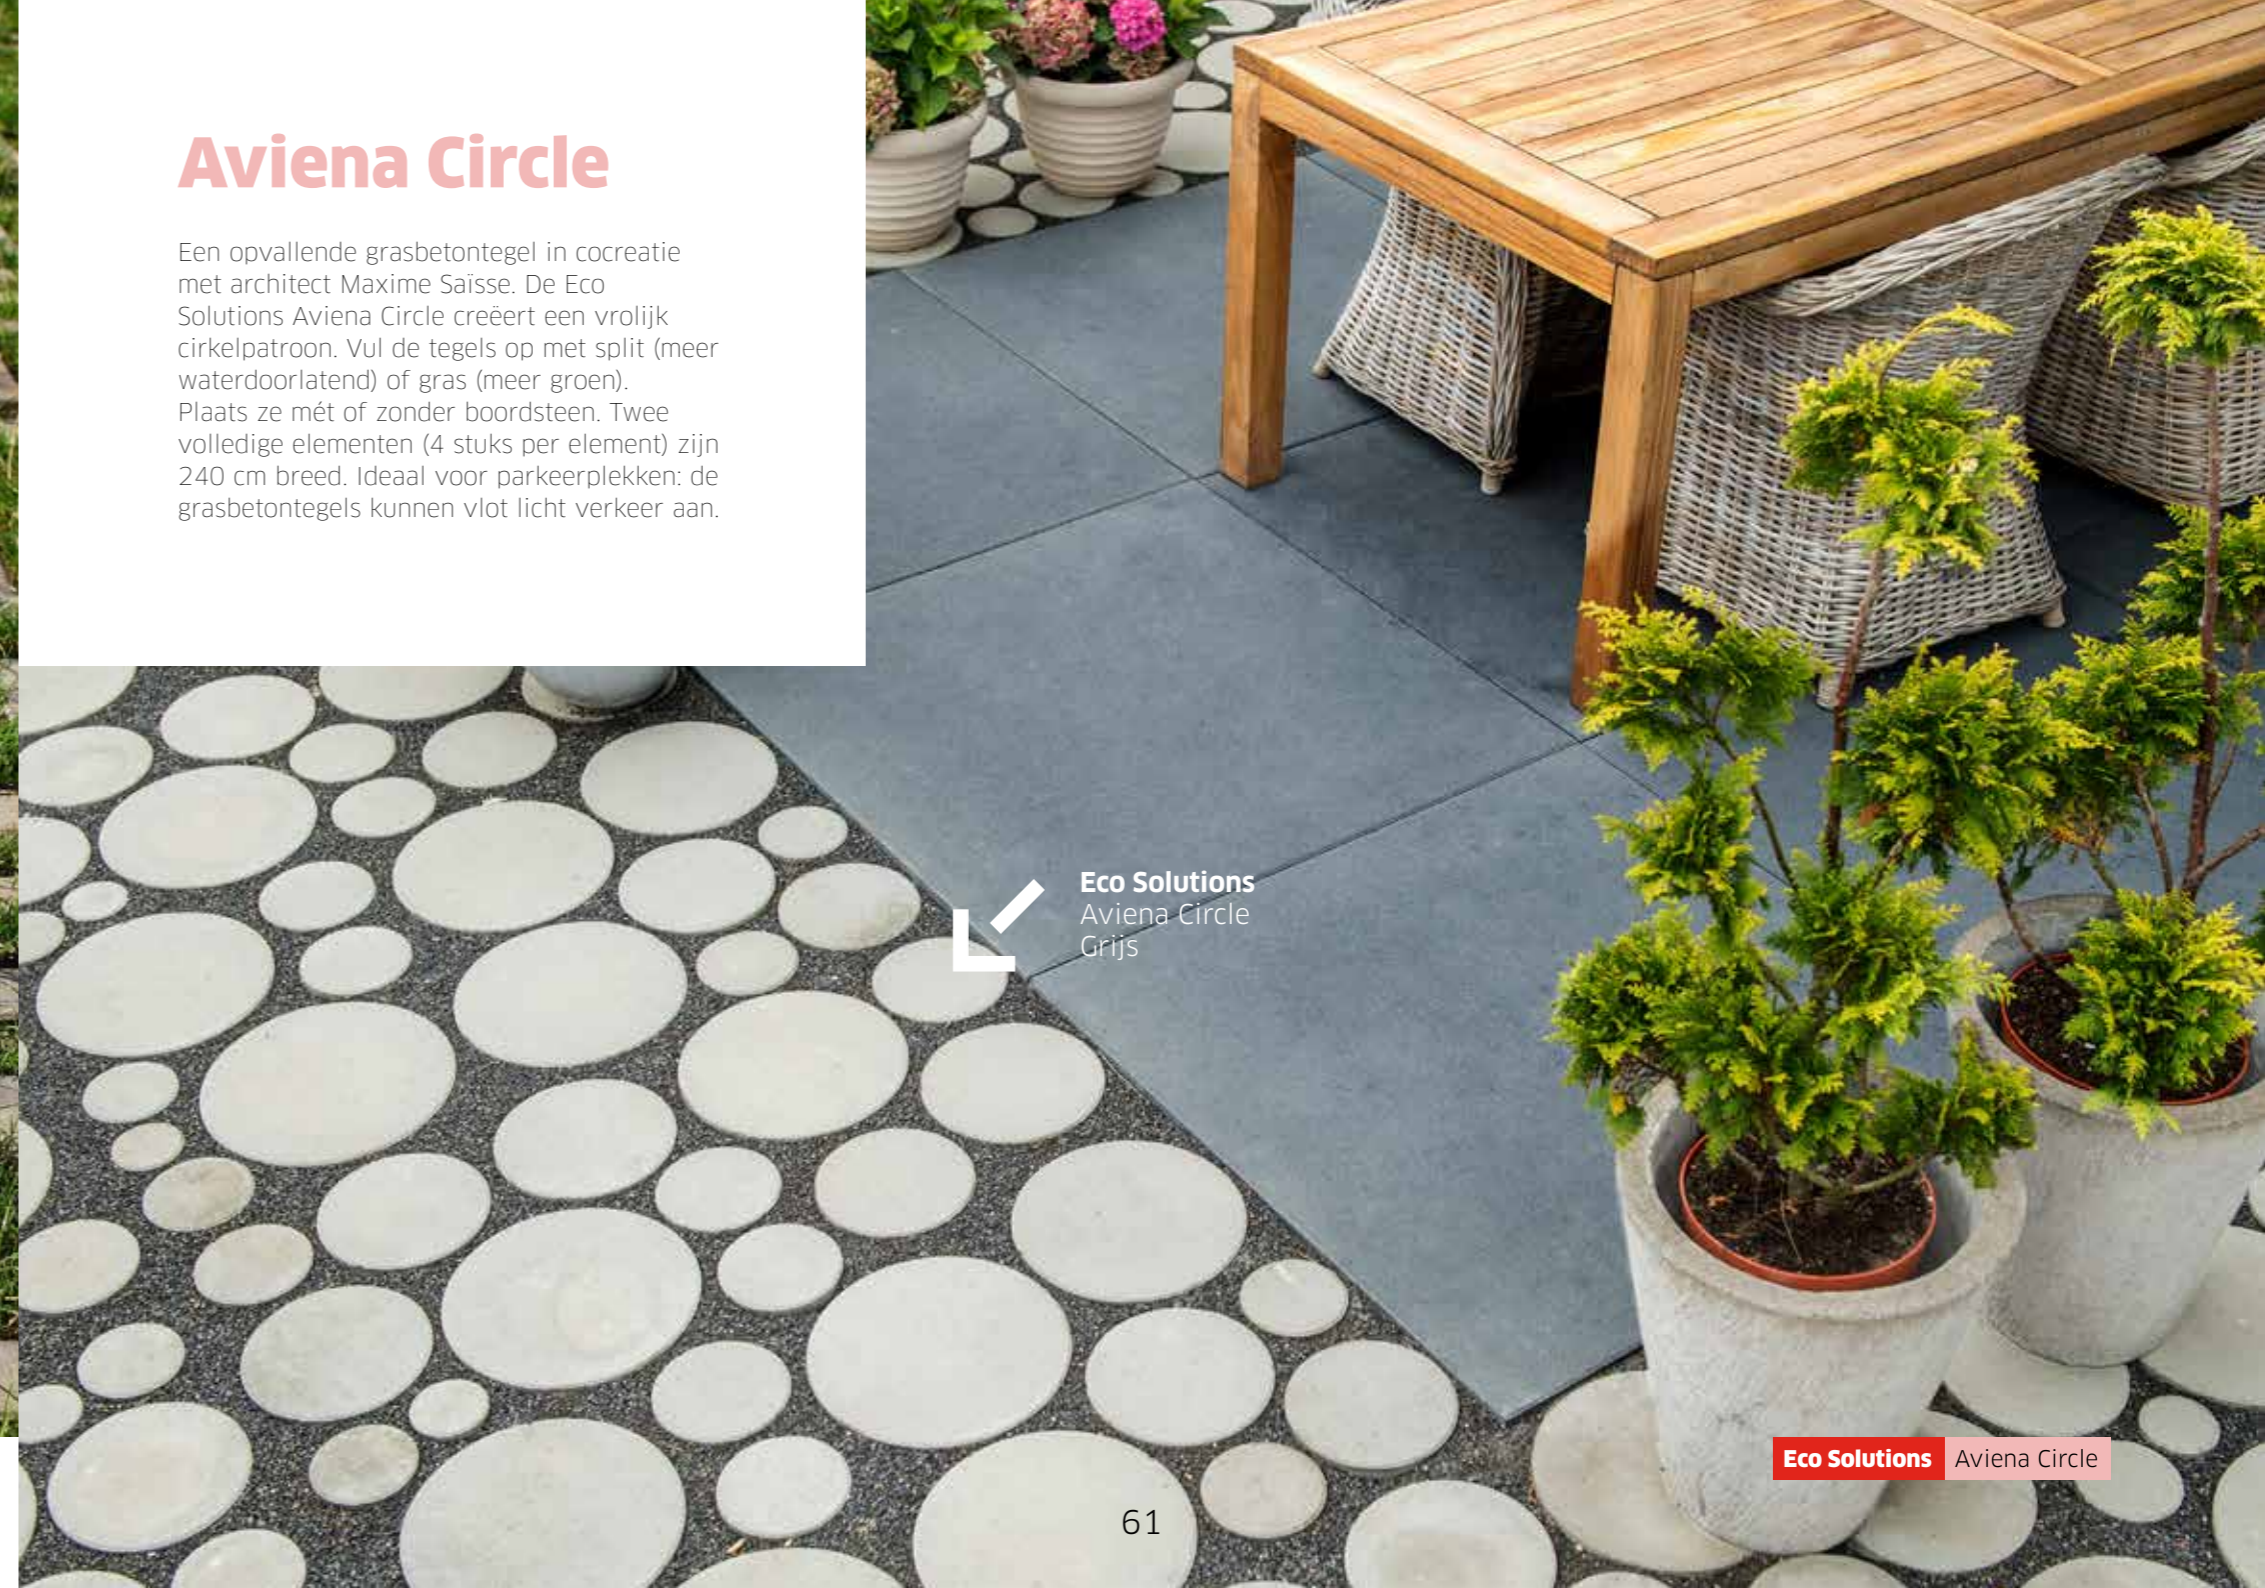

Eco Solutions
Aviena Circle
Grijs