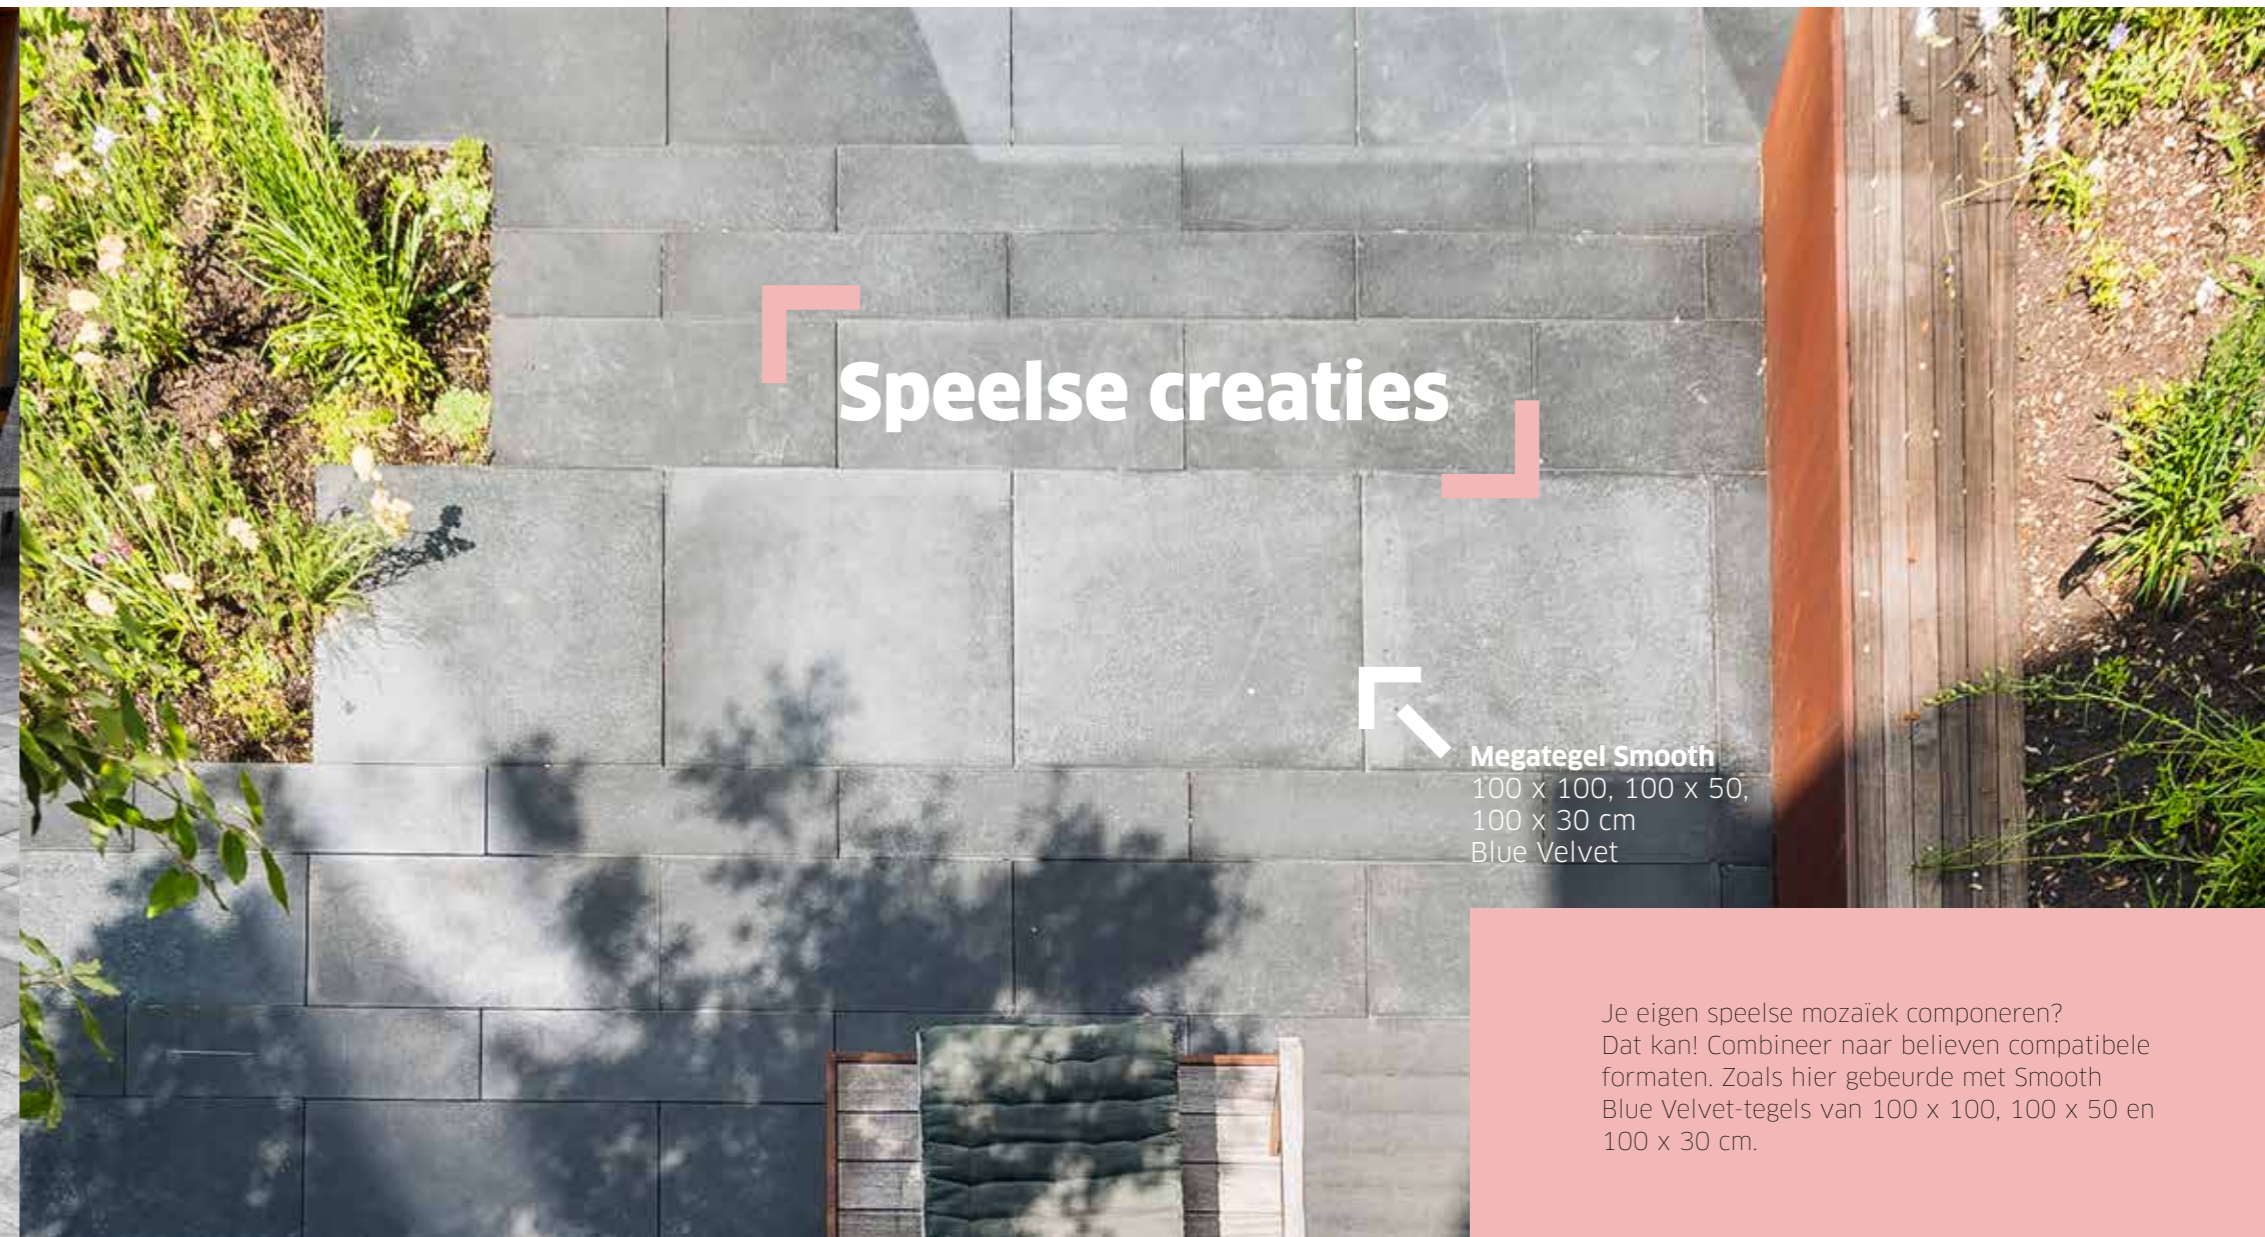

Totaalgamma

Multiformaat Cassaia
Mega-Caprice
Tricolore-Cendre

Mega-Caprice

De Cassaia heeft ook een eigengereide versie: de Mega-Caprice. Met zijn wisselende afmetingen brengt deze klinker buitenshuis een stevige dosis dynamiek en variatie.

Multiformaten Cassaia

Multiformaat Cassaia
Mega-Caprice
Tricolore-Cendre

Speelse creaties

Megategel Smooth
100 x 100, 100 x 50,
100 x 30 cm
Blue Velvet

Je eigen speelse mozaïek componeren?
Dat kan! Combineer naar believen compatibele formaten. Zoals hier gebeurde met Smooth Blue Velvet-tegels van 100 x 100, 100 x 50 en 100 x 30 cm.

Multiformaten Combinaties