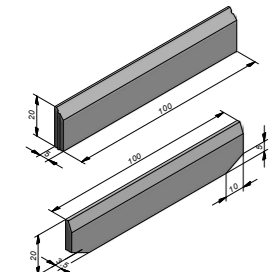

Boordstenen

	intense		intense											
	CARBON	TURF	GRIS NATUREL	ARDUNA	SILVER	SILVERLIGHT	BLUE STEEL	BLACK	DIAMOND	DARK	GRIJS	ZWART		
	CARREAU				ROCKSTONE						intense		CLASSIC	
Grasboordsteen Discrete 100x20x5 cm											✓	✓		
Grasboordsteen Impercible 100x20x3,5 cm											✓			
100x15x5 cm	✓										✓	✓		
100x20x5 cm											✓			
100x20x6 cm	✓	✓	✓	✓	✓	✓	✓	✓ (*)	✓	✓	✓	✓		
100x30x6 cm	✓										✓	✓		
100x20x8 cm											✓			
100x20x10 cm*											✓	✓		
100x25x10 cm											✓			
100x30x10 cm*											✓	✓		
100x40x8 cm											✓	✓		
100x40x10 cm											✓	✓		

* tot einde voorraad

	BLUE VELVET	GREY VELVET	CREAM VELVET
	SMOOTH		
100x15x6 cm	✓	✓	✓
100x20x6 cm	✓	✓	✓

Deze kleuren kunnen afwijken van de werkelijkheid