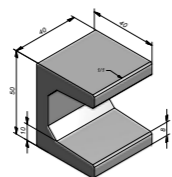

U-element

	GRIJS	ZWART
CLASSIC		
U-element (H x voetbreedte x L)		
TYPE 40 - LENGTE 40 CM		
50x40x40 cm	✓	✓
U-hoekelement (H x voetbreedte x L)		
TYPE 40 - LENGTE 40 CM		
Hoek 50x40x40 cm	✓	✓

L-element Smooth