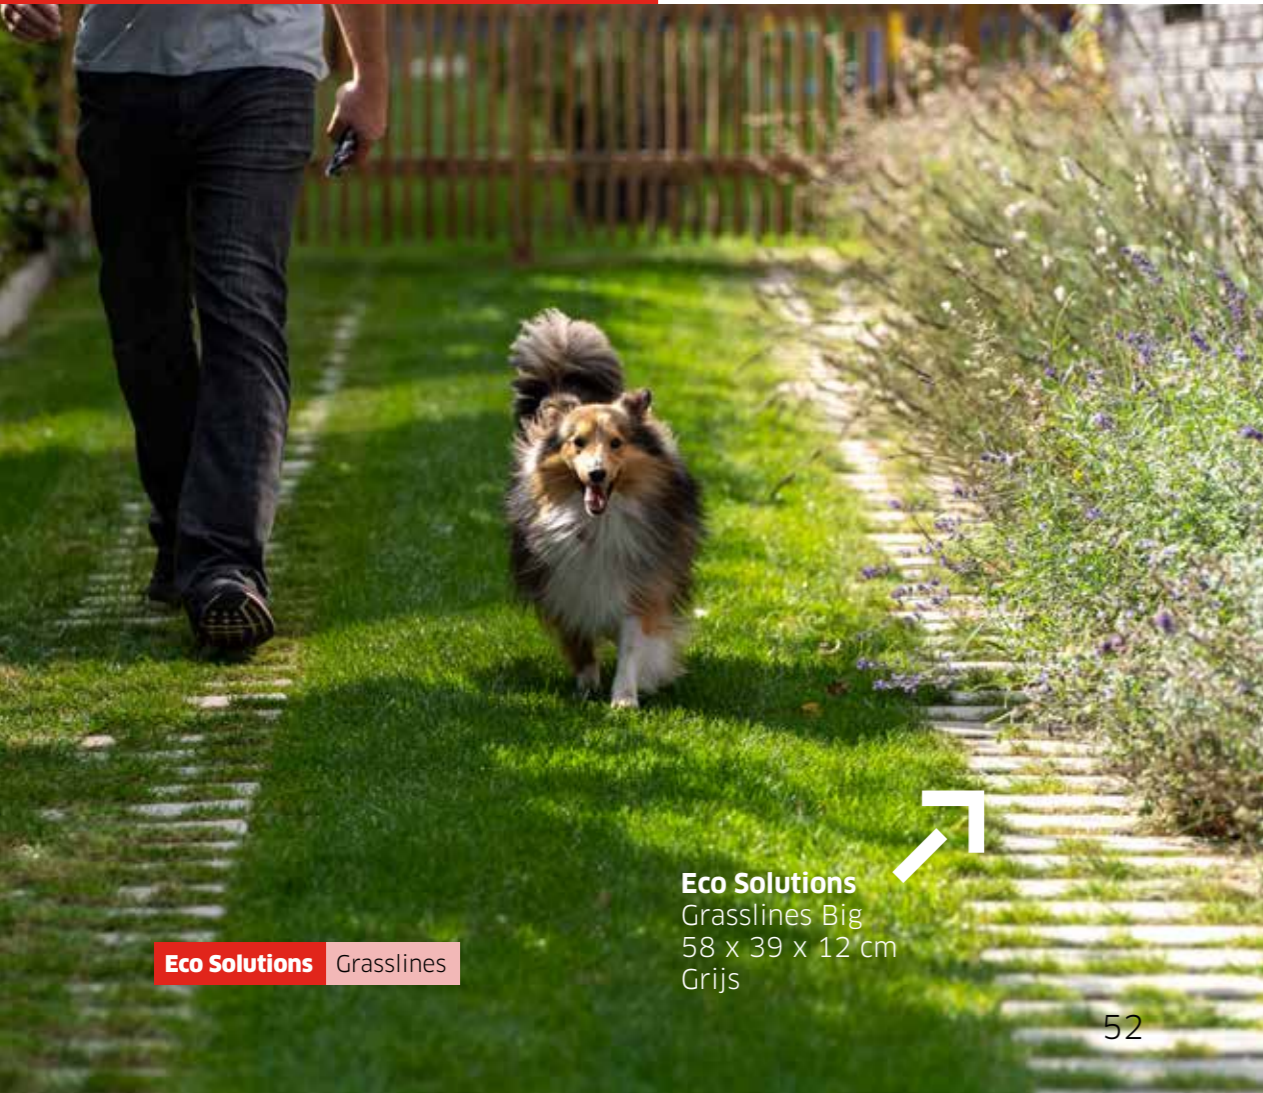

Je inrit is het visitekaartje van je woning. Zoek en vind de perfecte match in ons eindeloze Eco Solutions-gamma. De moderne grijze en zwarte carbontinten van onze grasbetontegels en waterdoorlatende en poreuze betonstraatstenen matchen perfect met contrasterende kiezels of gras.

Alles weten over onze waterregulerende oplossingen?

Mail naar sales@stone-style.be en vraag gratis onze productfolder 'Eco Solutions' aan.

Eco Solutions
Grasslines Small
25 x 25 x 10 cm
Grijs

Eco Solutions Grasslines

51

COMBINATIECONCEPT

Eco Solutions Grasslines Big 58 x 39 x 12 cm Grijs

Megategel Carreau 100 x 100 cm Gris Naturel

COMBINATIECONCEPT

Een unieke combinatie van strakke beton met uitbundige grasgroei. De Eco Solutions Grasslines Big lenen zich uitstekend voor grote oppervlakken, zoals parkeerplekken. De brede voegen bufferen het hemelwater en laten het in de bodem infiltreren. Je wandelt er zo overheen, mét droge voeten. Of combineer ze in je tuin met de Megategel Carreau Gris Naturel: stijlvolle stapstenen van 1 vierkante meter groot. Kies voor een afwerking met gras of steenslag (split).

Combinatie met de Stepstone Big NIEUW

Deze volle tegel is technisch geen waterpasserende tegel, aangezien de open voeg kleiner is dan 10%, maar is wel perfect te combineren met de Eco Solution Grasslines Big. Doordat de Stepstone Big perfect aansluit op de Grasslines Big, kan je handige loopvlakken voorzien en een afscheiding creëren tussen verschillende parkeerplaatsen.