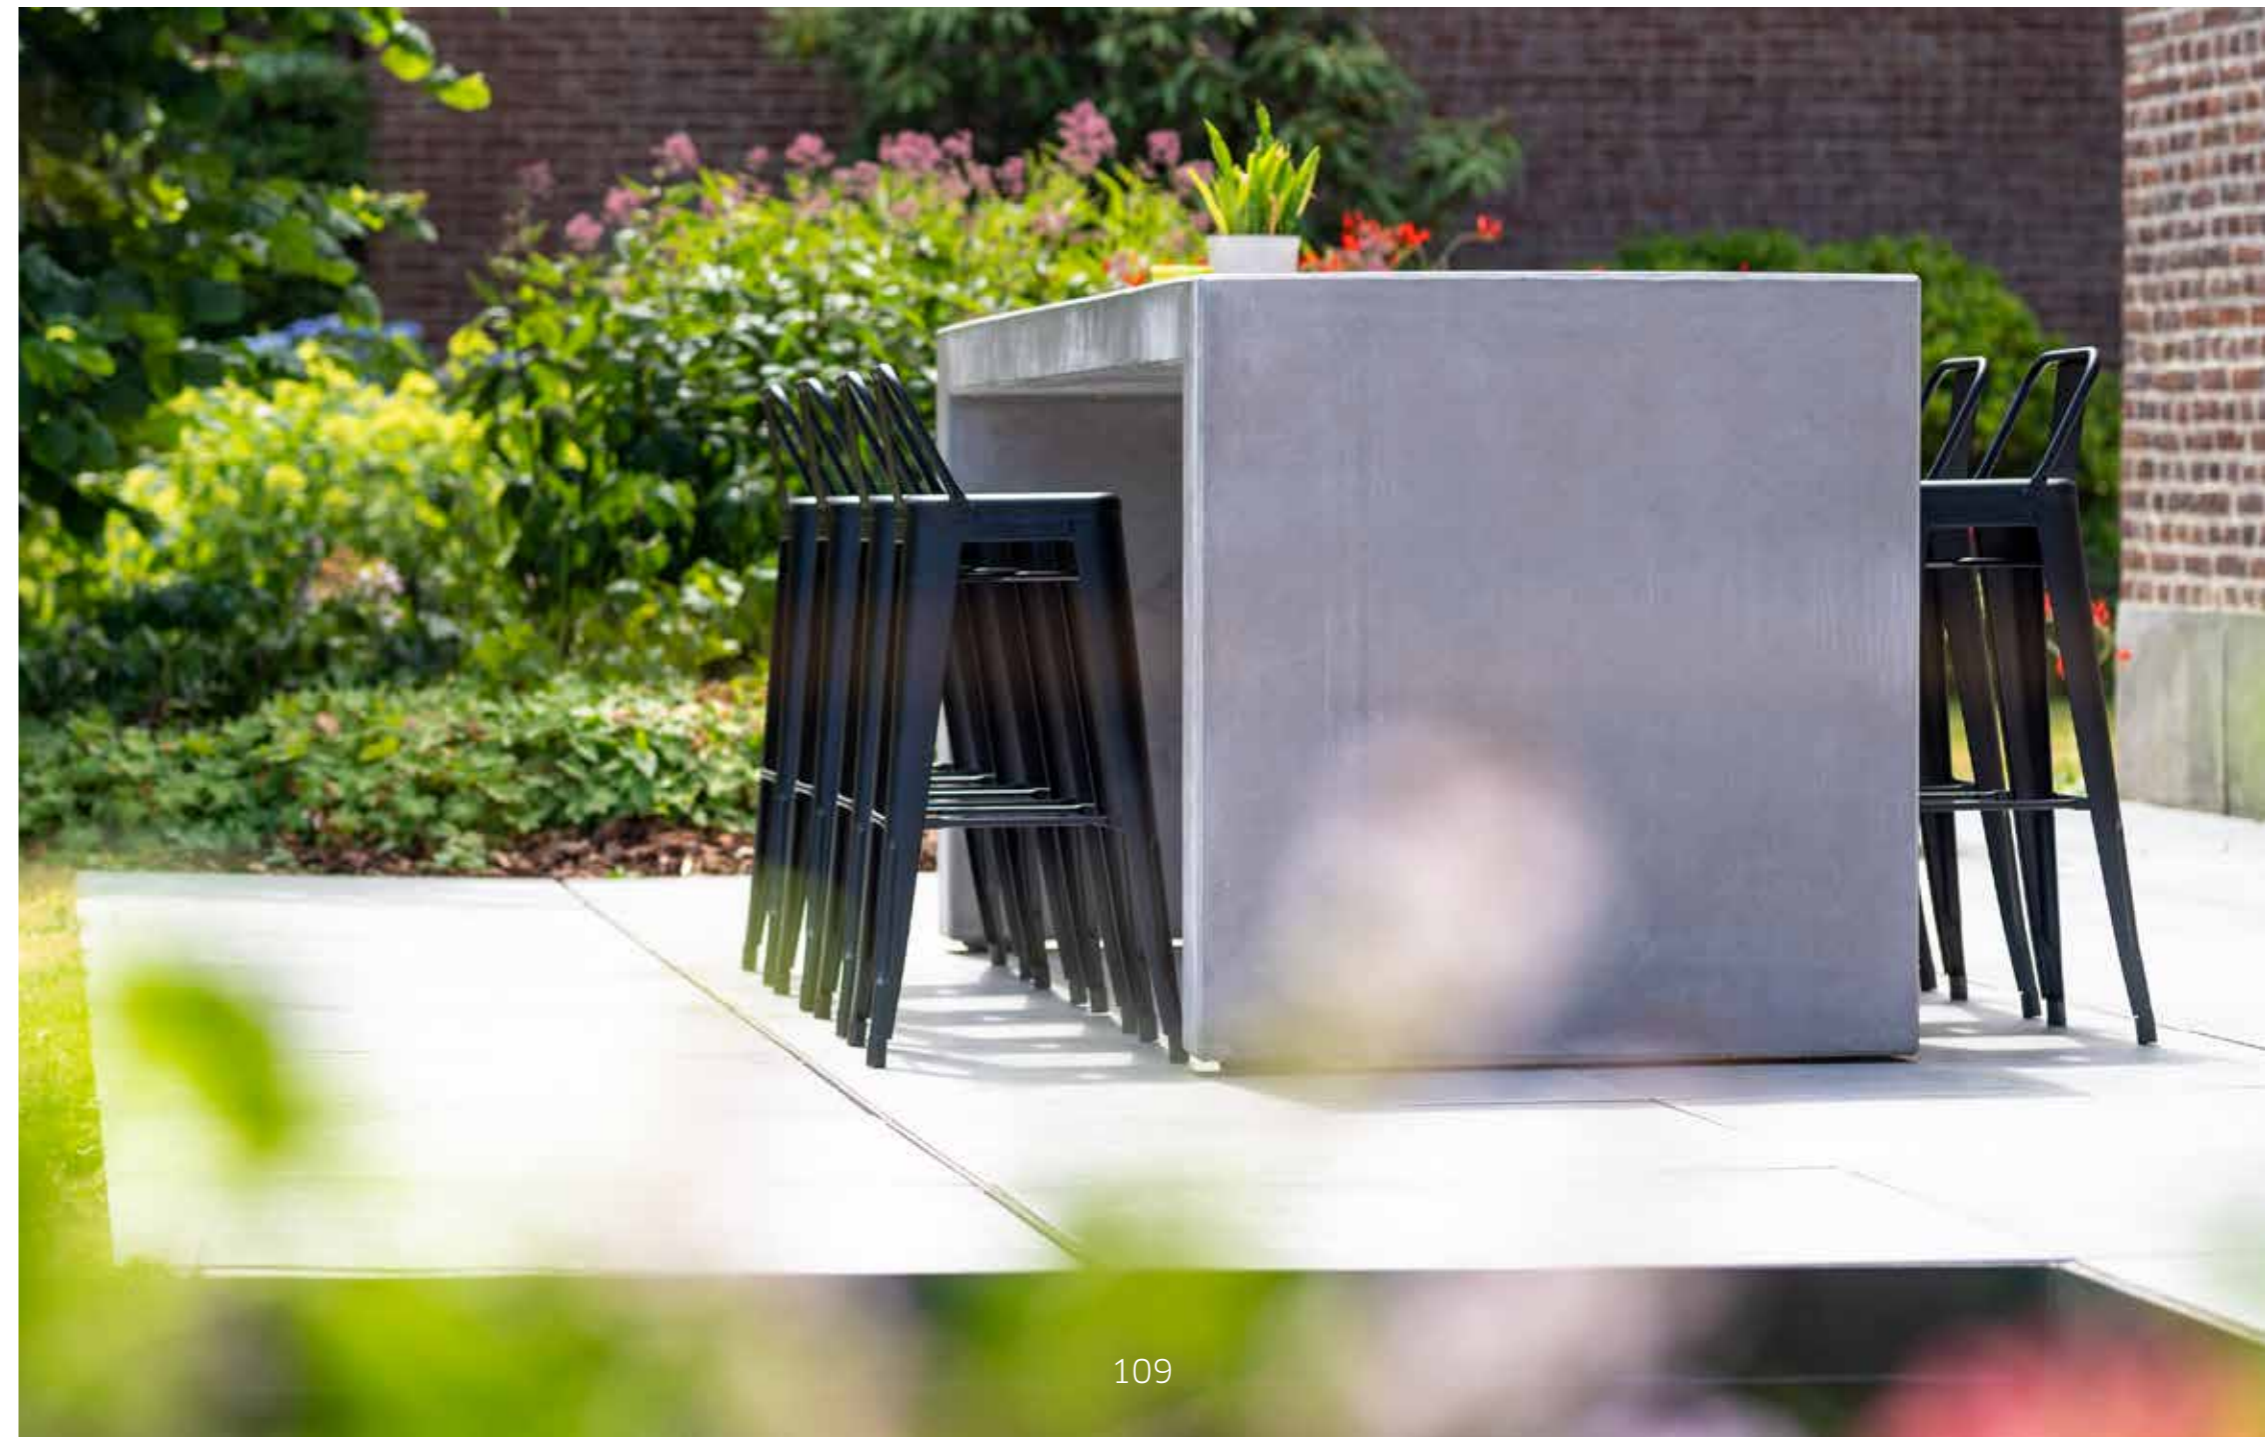

	Grey Velvet	Cream Velvet
Beams (lxbxh)		
100x40x45 cm beam straight met voet	✓	✓
200x40x45 cm beam straight met voet	✓	✓
300x40x45 cm beam straight met voet	✓	✓
Waves (lxbxh)		
265x40x60 cm	✓	✓
265x40x45 cm met voet	✓	✓
Poef (Øxh)		
45x45 cm	✓	✓
65x65 cm	✓	✓
La Parisienne (lxbxh)		
180x40x40 cm	✓	✓