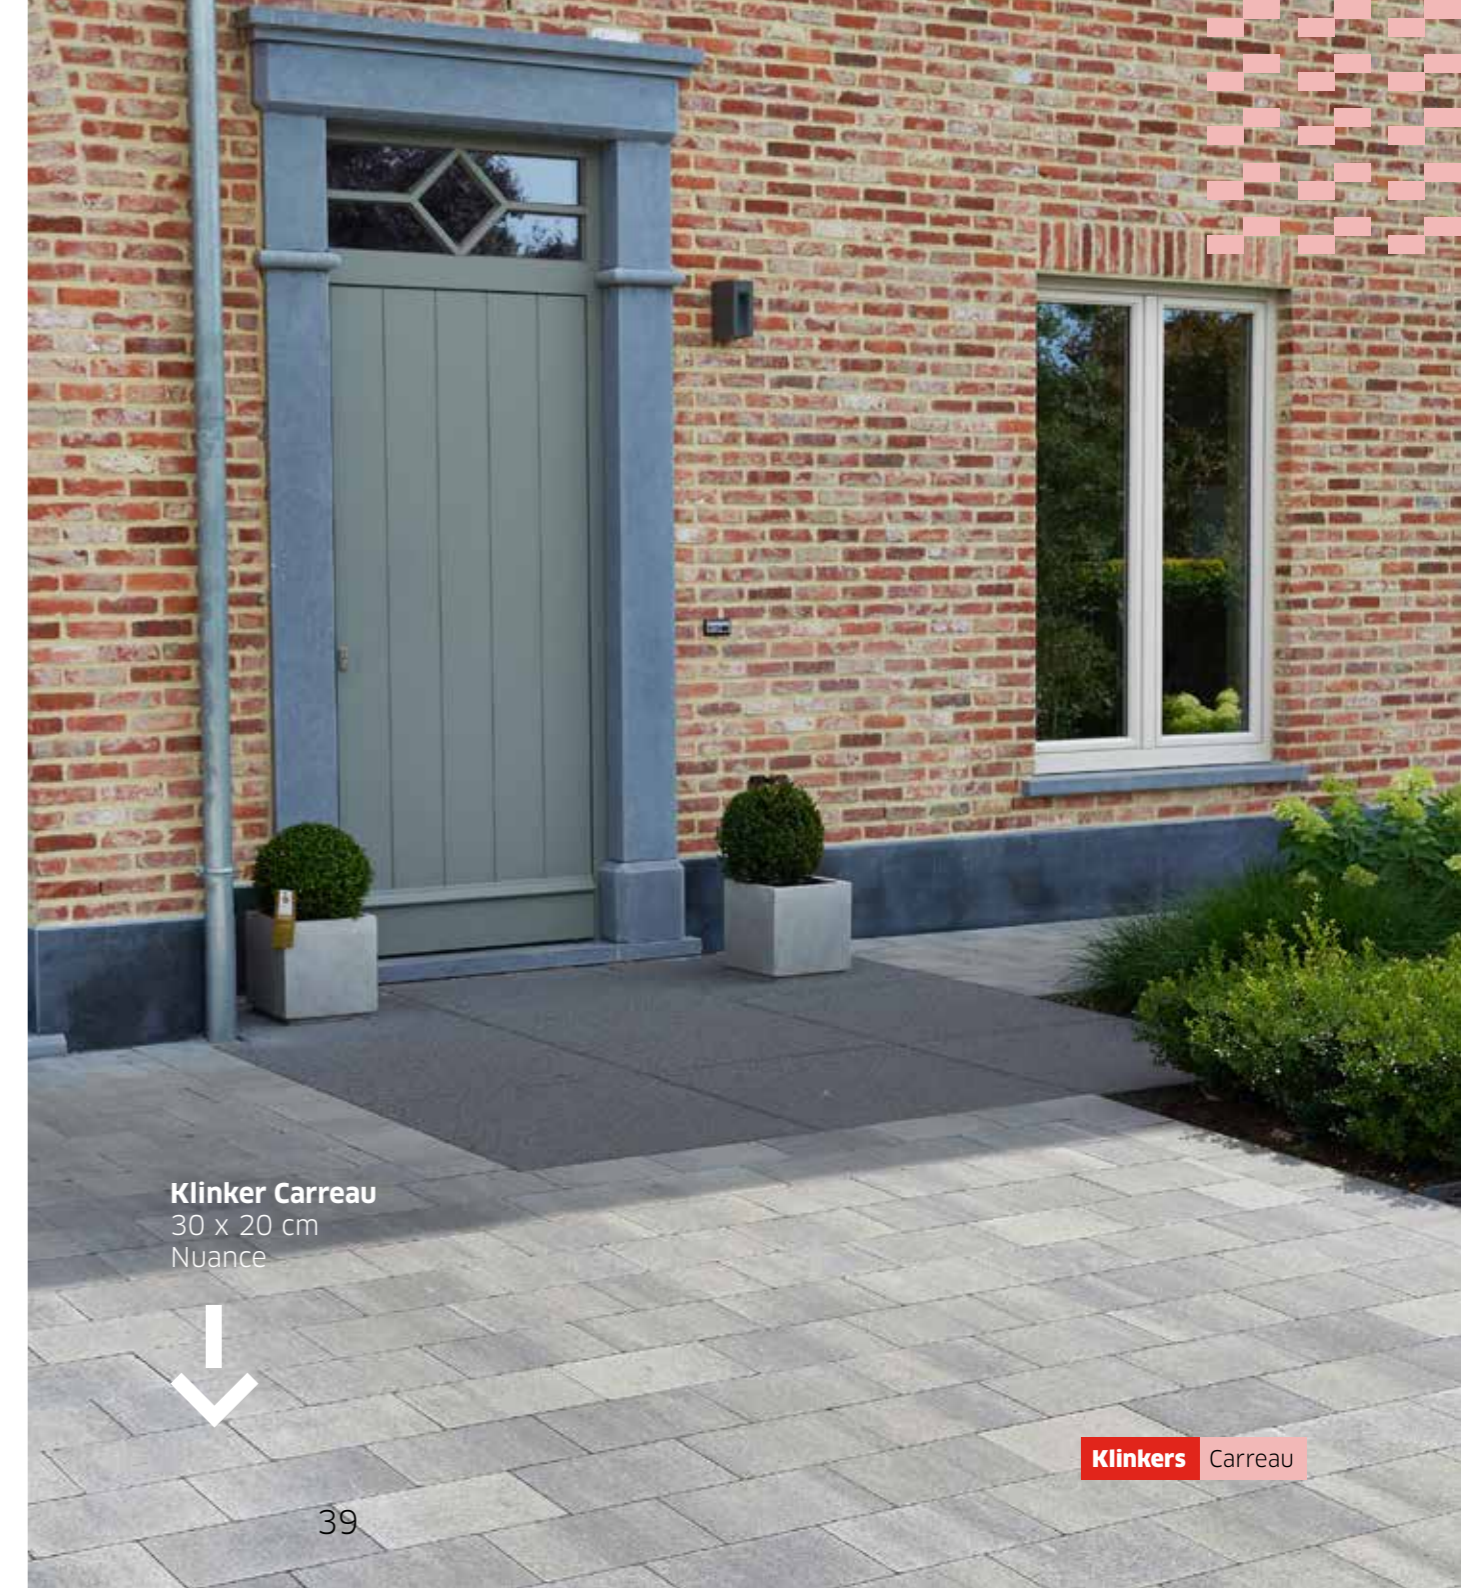

Kiezen voor tinten

De juiste nuance toevoegen aan je buitenruimte? Ga voor een tint die perfect aansluit bij je omgeving en karakter. Zoals het krachtige Marbre-Grís met zijn diepere kleurschakering en voelbare interactie tussen wit, grijs en donkergrijs. Een strak marmereffect in beton.

Liever wat zachter? Nuance met zijn grijs-beige tinten sluit mooi aan bij landelijke huizen of moderne gevels met beige stenen.