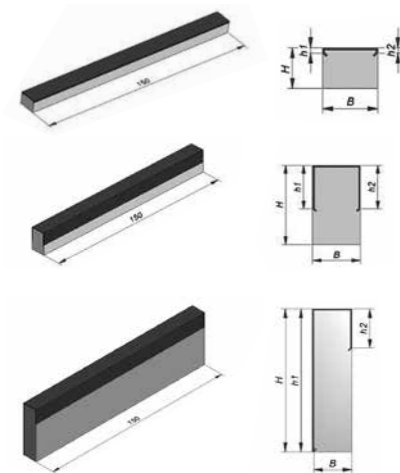

Afmeting TOTAAL L x H x B cm	Afmeting STAAL h1 x B x h2 cm
BOORDSTEEN BETINOC B1 INOX OF CORTENSTAAL	
150x8x5,5 cm	1x5,5x1 cm
BOORDSTEEN BETINOC B2 INOX OF CORTENSTAAL	
150x20x5,5 cm	5,5x5,5x5,5 cm
BOORDSTEEN BETINOC B3 INOX OF CORTENSTAAL	
150x20x5,5 cm	20x5,5x5,5 cm
150x30x5,5 cm	30x5,5x5,5 cm
150x40x5,5 cm	40x5,5x5,5 cm