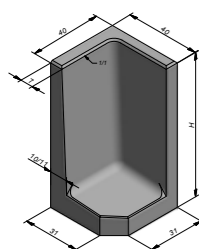

De technische kant

L-element

	GRIJS	ZWART
CLASSIC		
L-element (H x voetbreedte x L)		
TYPE 40 - LENGTE 40 CM		
30x20x40 cm	✓	
40x40x40 cm	✓	✓
50x40x40 cm	✓	✓
60x40x40 cm	✓	✓
80x40x40 cm	✓	✓
100x50x40 cm	✓	✓
TYPE 50 - LENGTE 50 CM		
40x30x50 cm	✓	✓
50x30x50 cm	✓	✓
60x40x50 cm	✓	✓
80x50x50 cm	✓	✓
100x50x50 cm	✓	✓
L-hoekelement (H x voetbreedte x L)		
TYPE 40 - LENGTE 40 CM		
30x20x40 cm	✓	
40x40x40 cm	✓	✓
50x40x40 cm	✓	✓
60x40x40 cm	✓	✓
80x40x40 cm	✓	✓
100x40x40 cm	✓	✓
TYPE 50 - LENGTE 50 CM		
40x30x30 cm	✓	✓
50x30x30 cm	✓	✓
60x40x40 cm	✓	✓
80x50x50 cm	✓	✓
100x50x50 cm	✓	✓