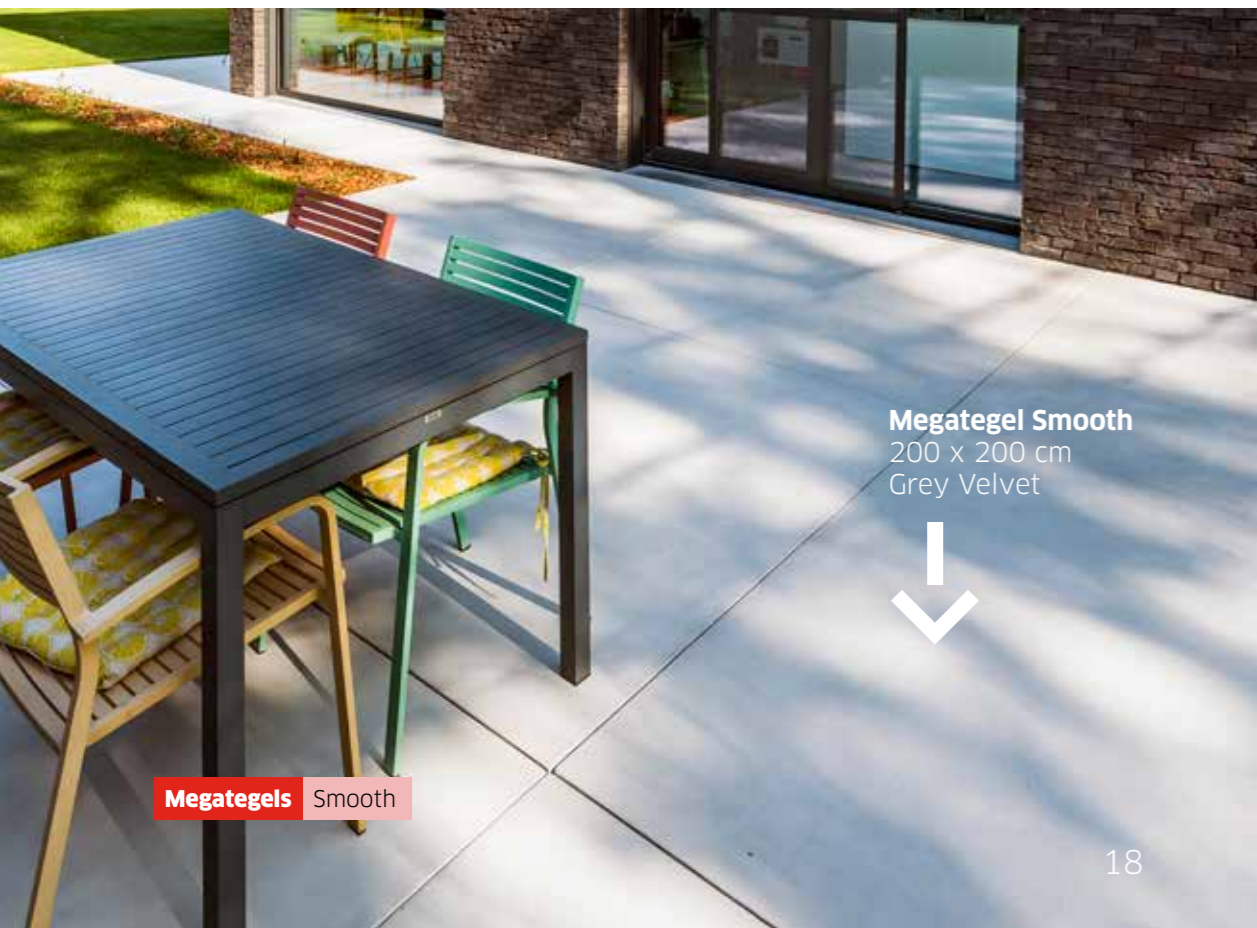

Megategel Smooth
200 x 200 cm
Grey Velvet

Megategels Smooth

18

Zwembadrand Smooth
100 x 100 x 6 cm
Grey Velvet

Product in de kijker

Zwembadranden

Een tegel met overhangende neus en perfect egaal oppervlak. Ideaal voor zwembaden. Met een vloerwisser verwijder je vlot het water. De discrete hellingsgraad, die je bij plaatsing voorziet, laat overtollig water wegstromen.