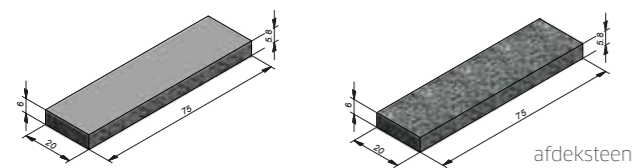

CARBON	TURF
CARREAU		
75x20x6 cm (ook afdeksteen verkrijgbaar)	✓	✓

Deze kleuren kunnen afwijken van de werkelijkheid