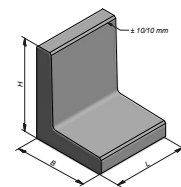

De technische kant

L-element

	GRIJS	ZWART
CLASSIC		
L-element (H x voetbreedte x L)		
TYPE 40 - LENGTE 40 CM		
30x20x40 cm	✓	
40x40x40 cm	✓	✓
50x40x40 cm	✓	✓
60x40x40 cm	✓	✓
80x40x40 cm	✓	✓
100x50x40 cm	✓	✓
TYPE 50 - LENGTE 50 CM		
40x30x50 cm	✓	✓
50x30x50 cm	✓	✓
60x40x50 cm	✓	✓
80x50x50 cm	✓	✓
100x50x50 cm	✓	✓
L-hoekelement (H x voetbreedte x L)		
TYPE 40 - LENGTE 40 CM		
30x20x40 cm	✓	
40x40x40 cm	✓	✓
50x40x40 cm	✓	✓
60x40x40 cm	✓	✓
80x40x40 cm	✓	✓
100x40x40 cm	✓	✓
TYPE 50 - LENGTE 50 CM		
40x30x30 cm	✓	✓
50x30x30 cm	✓	✓
60x40x40 cm	✓	✓
80x50x50 cm	✓	✓
100x50x50 cm	✓	✓