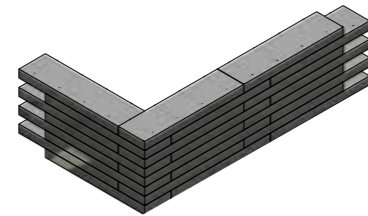

De technische kant

Walling Line

	BLUE STEEL	DIAMOND	DARK
ROCKSTONE intense			
75x20x6 cm (ook afdeksteen verkrijgbaar)	✓	✓	✓