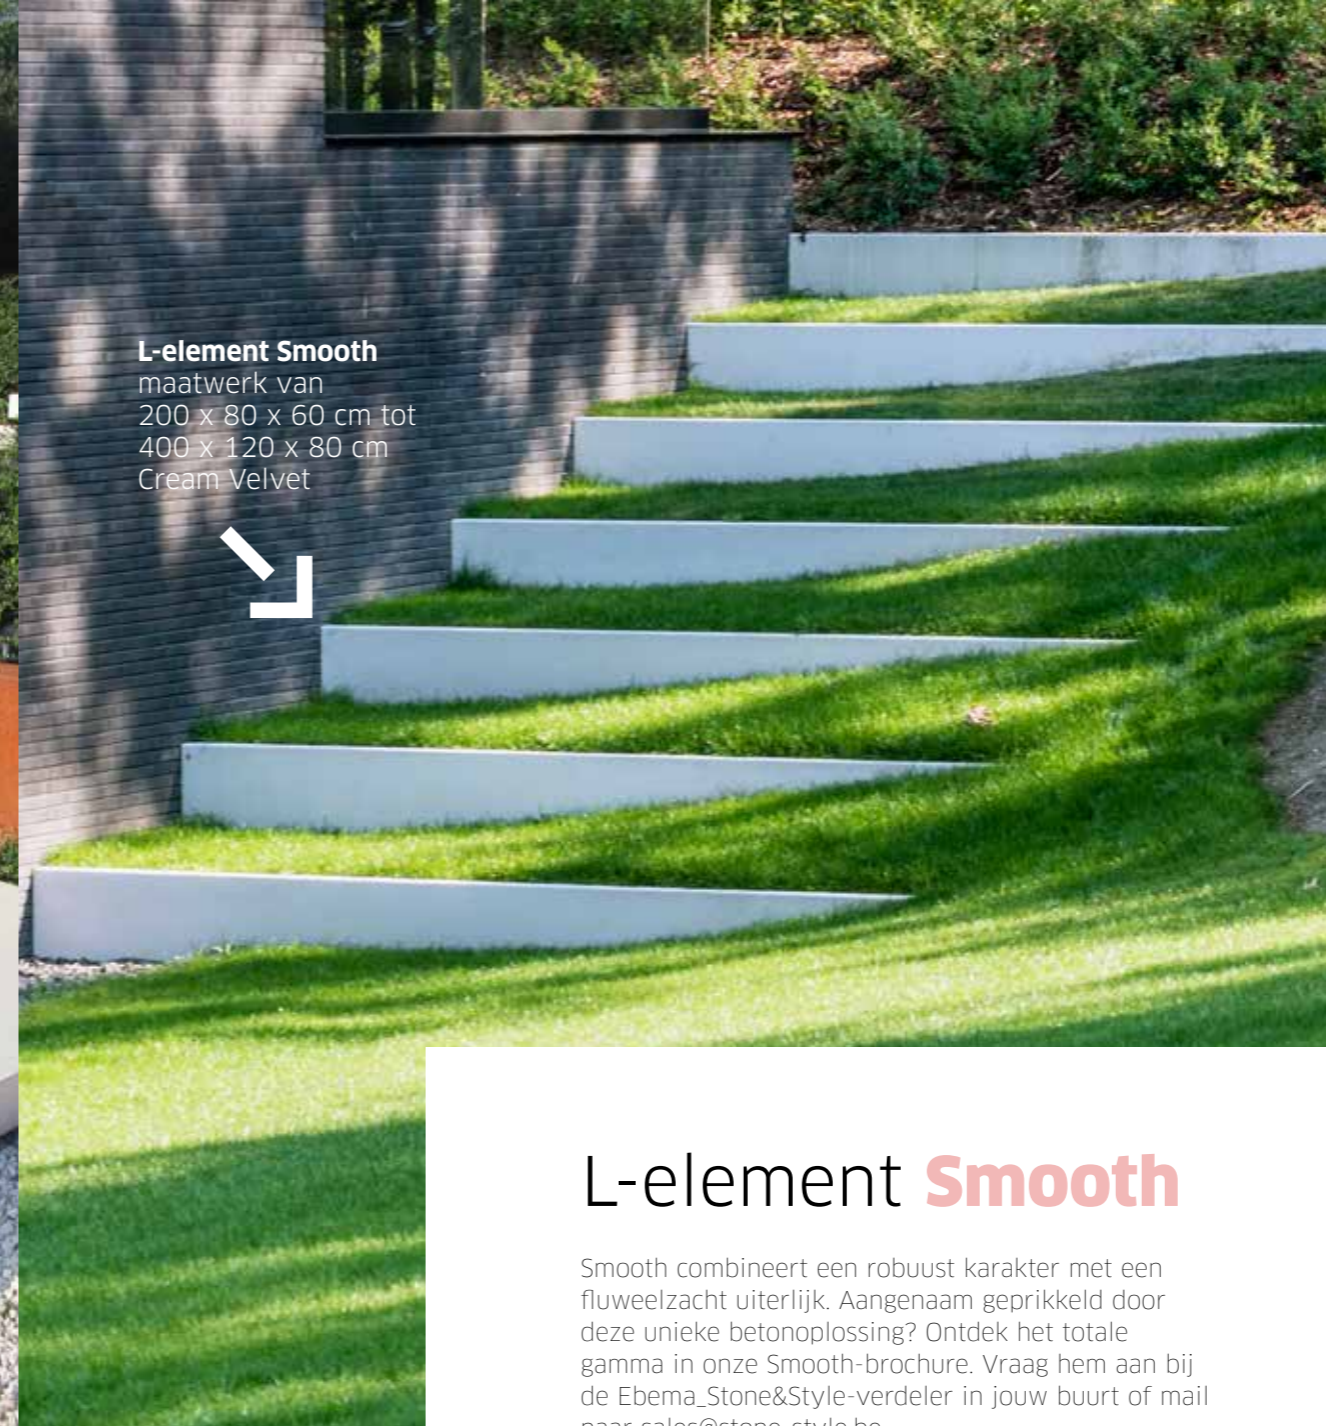

L-element Smooth
maatwerk van
200 x 80 x 60 cm tot
400 x 120 x 80 cm
Cream Velvet

L-element Smooth

Smooth combineert een robuust karakter met een fluweelzacht uiterlijk. Aangenaam geprikkeld door deze unieke betonoplossing? Ontdek het totale gamma in onze Smooth-brochure. Vraag hem aan bij de Ebema_Stone&Style-verdeler in jouw buurt of mail naar sales@stone-style.be.