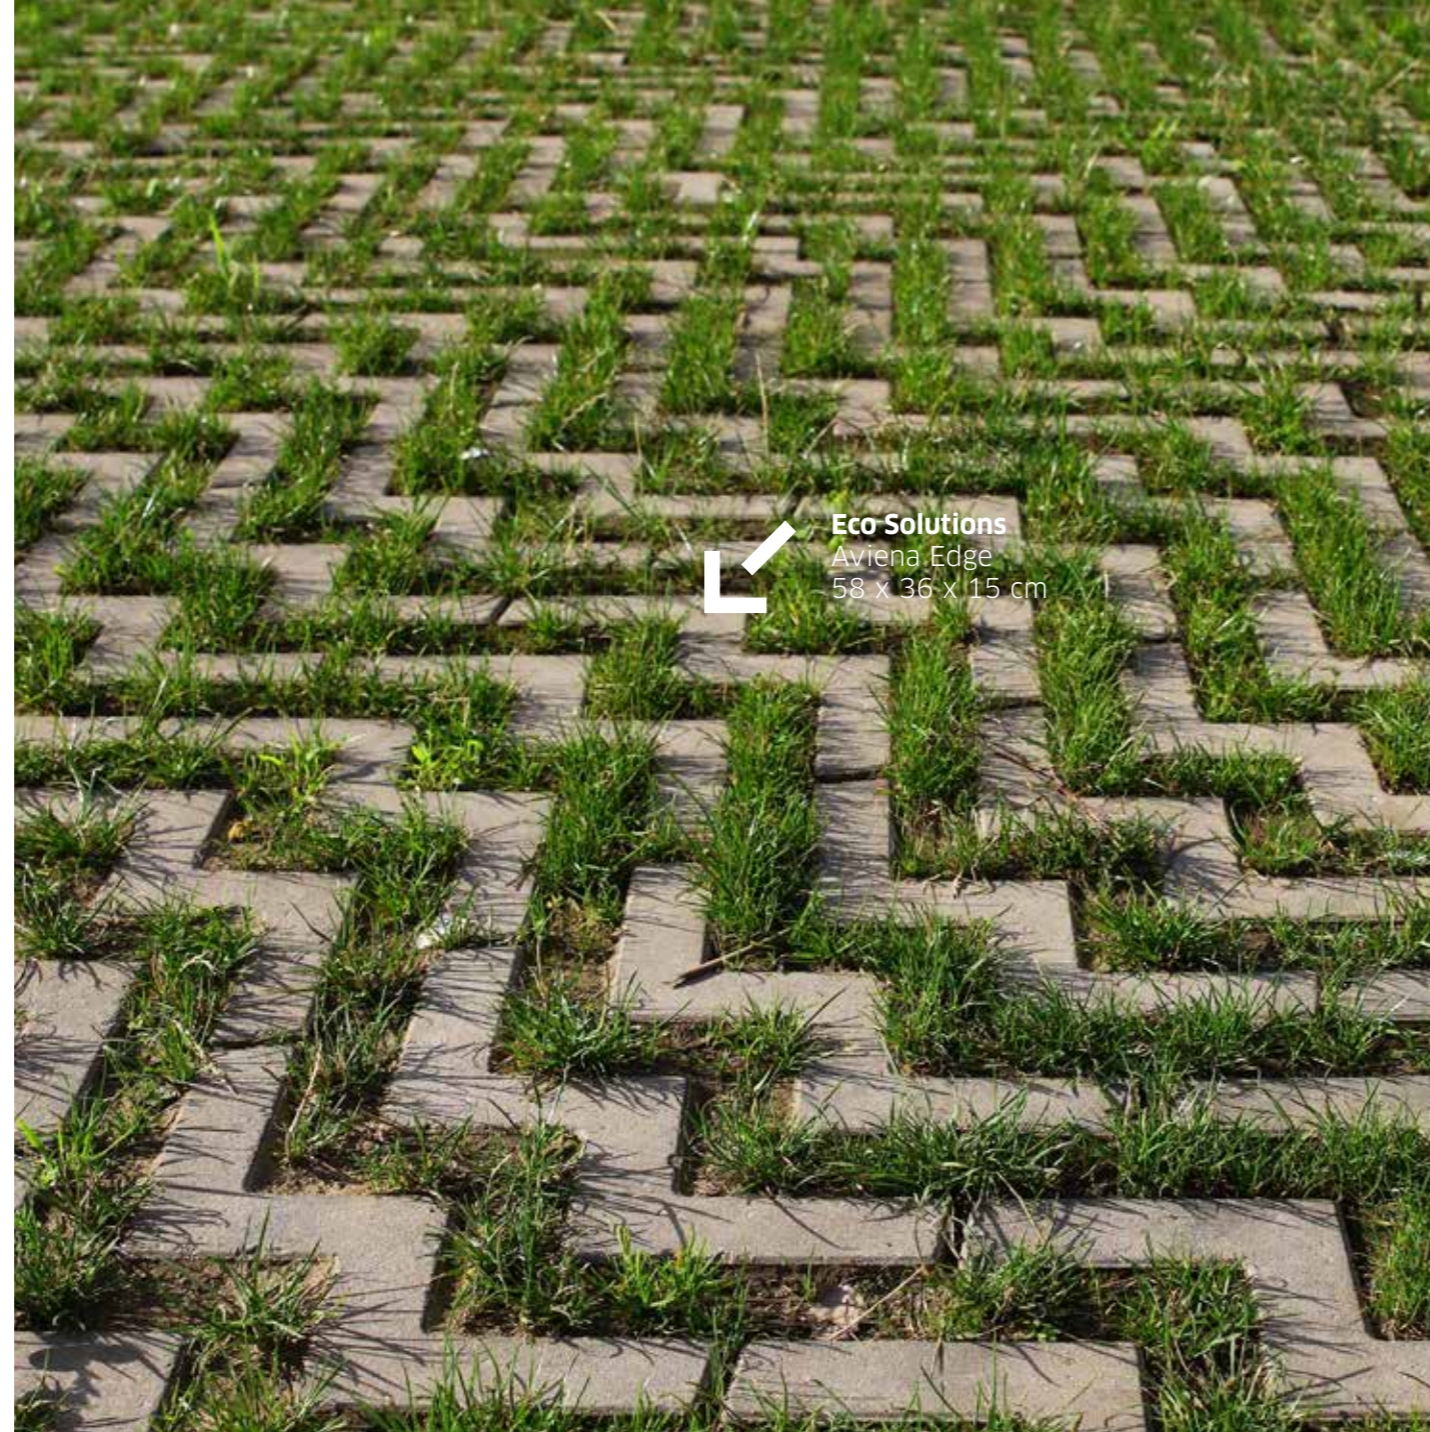

TOTAALCONCEPT

Totaalgamma

Aviena Straight

De Aviena Straight is een strakke, rechte waterpasserende tegel. In combinatie met de Aviena Wave maak je creatieve patronen.

Eco Solutions Aviena Straight

Eco Solutions
Aviena Straight
60 x 41,7 x 15 cm
Grijs

Eco Solutions
Aviena Wave
60 x 41,7 x 15 cm
Grijs

Aviena Wave

De Aviena Wave bestaat uit 2 modellen die samen een golfmotief vormen. Dit zorgt voor een extra visuele beweging.

Eco Solutions Aviena Wave

Totaalgamma

Aviena Edge

Deze esthetische waterdoorlatende steen in W-vorm werd voor het eerst gemaakt in opdracht van Werchter Park. De vele strakke hoeken geven een opvallend visueel effect.

Eco Solutions
Aviena Edge
58 x 36 x 15 cm