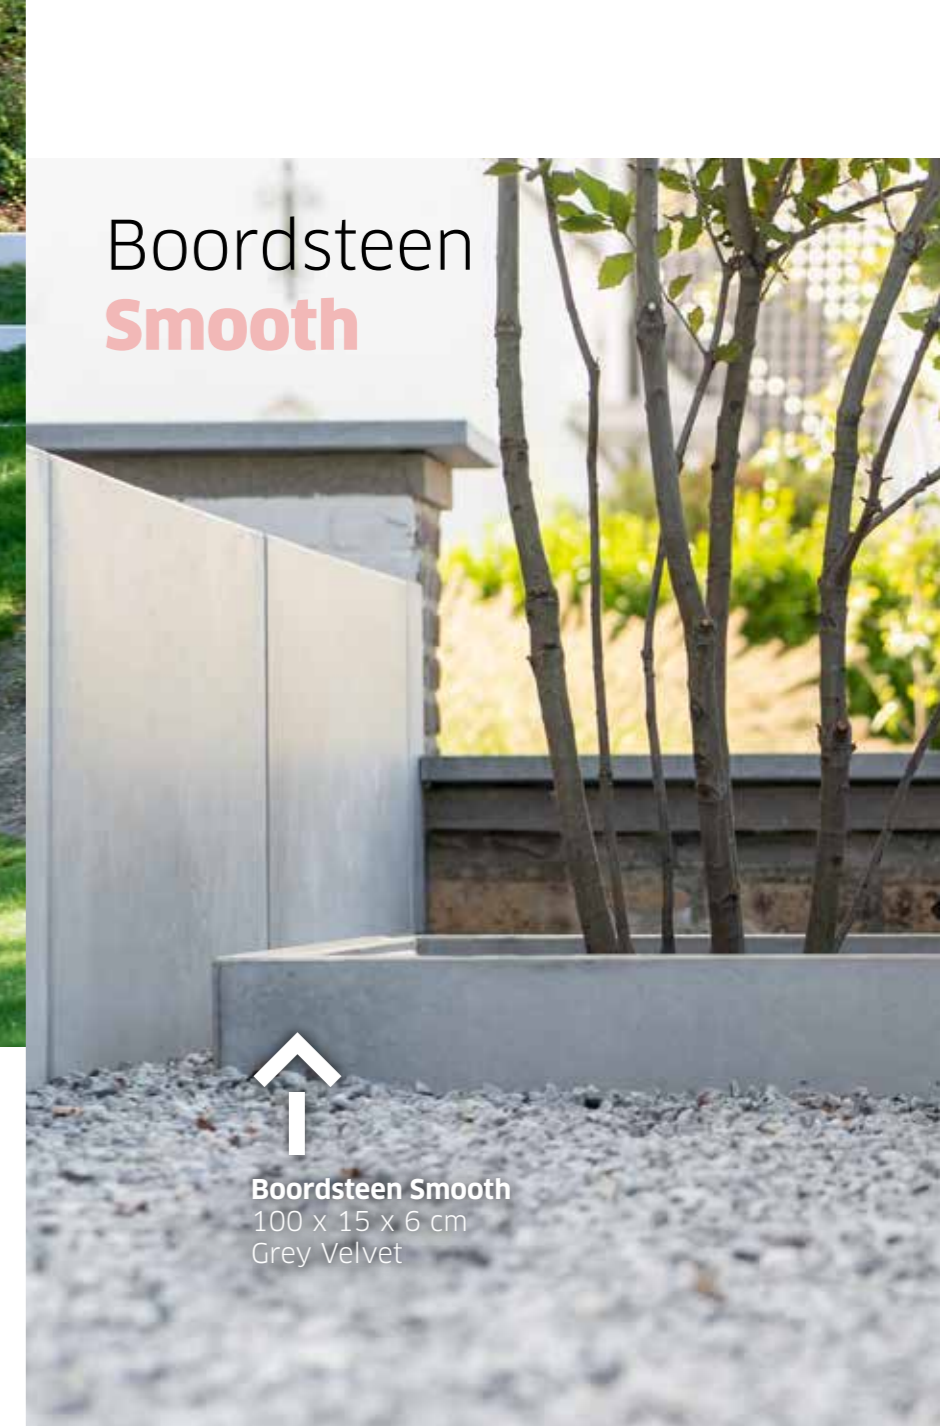

Megategel Smooth
200 x 200 x 10 cm
Cream Velvet

L-element Smooth
maatwerk van
200 x 80 x 60 cm tot
400 x 120 x 80 cm
Cream Velvet

L-element Smooth

Smooth combineert een robuust karakter met een fluweelzacht uiterlijk. Aangenaam geprikkeld door deze unieke betonoplossing? Ontdek het totale gamma in onze Smooth-brochure. Vraag hem aan bij de Ebema_Stone&Style-verdeler in jouw buurt of mail naar sales@stone-style.be.