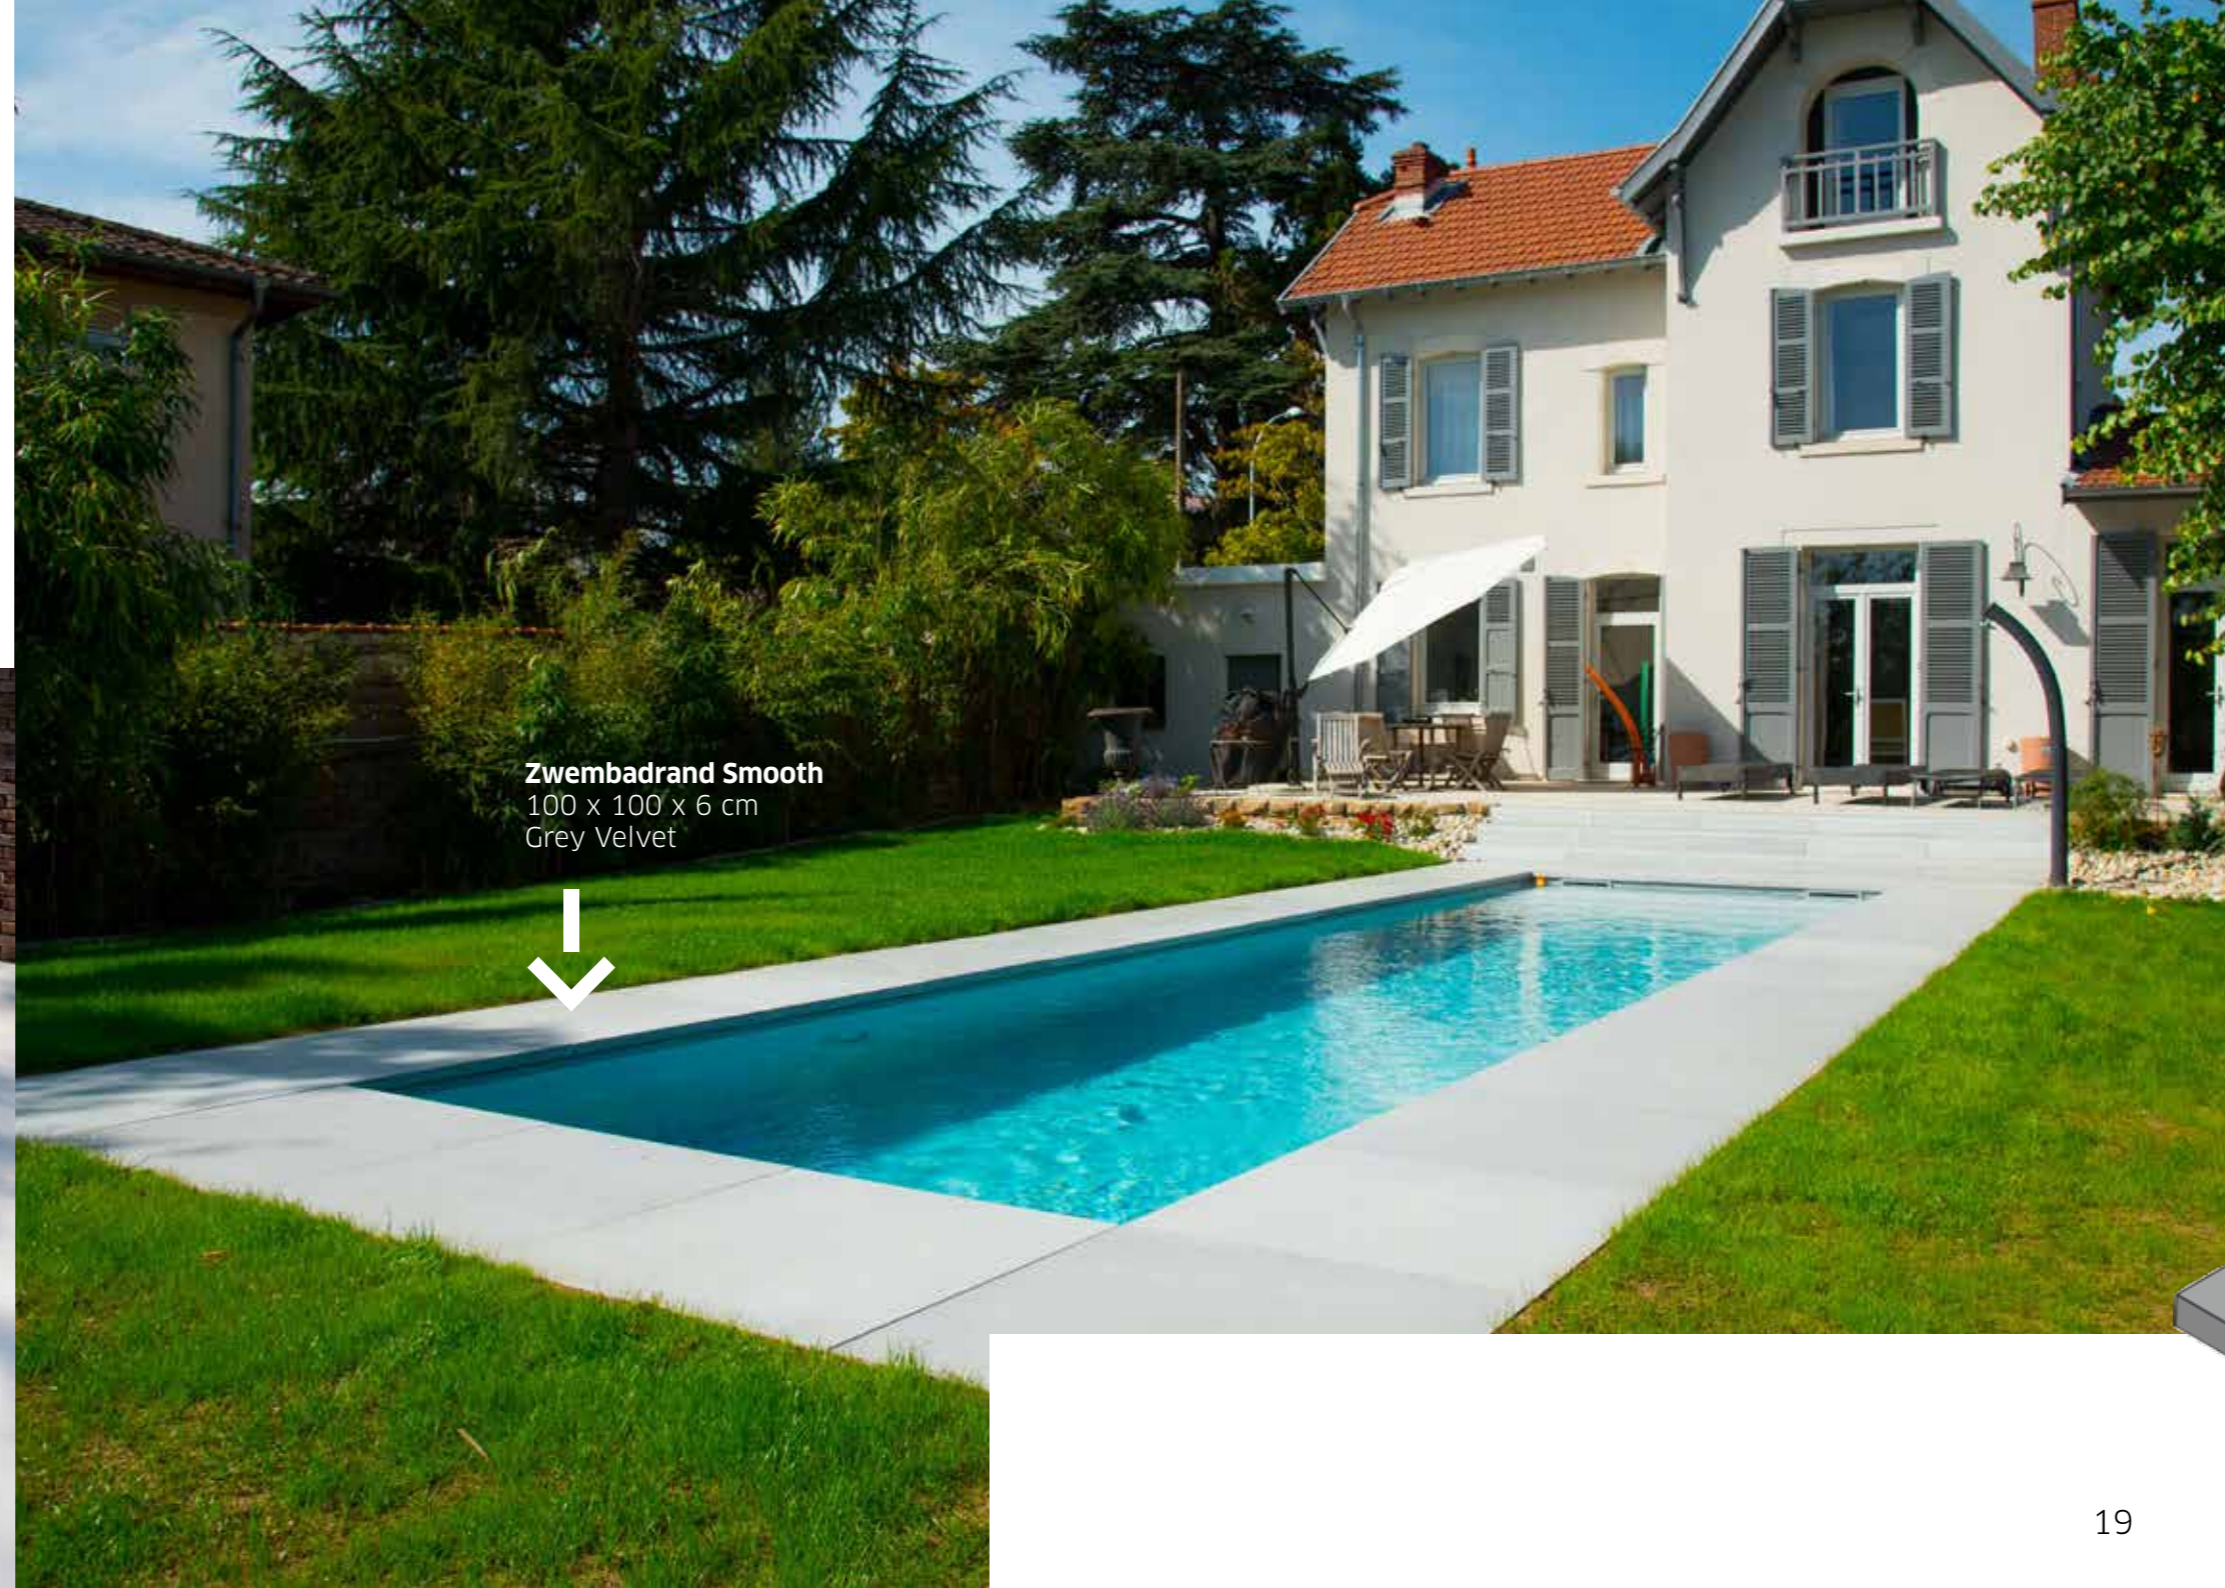

Totaalgamma

Megategels Smooth

Streelzachte tegels met rijkelijke looks en royale afmetingen. Beton in zijn puurste vorm, heerlijk om met blote voeten op te lopen. De Smooth tegels 'leven'. Met de jaren krijgen ze subtiele kleurschakeringen en tonen ze hun ware aard. De tegels voelen zich perfect thuis in de buurt van waterpartijen.

Megategel Smooth
200 x 200 cm
Grey Velvet

Megategels Smooth

18

Zwembadrand Smooth
100 x 100 x 6 cm
Grey Velvet

Product in de kijker

Zwembadranden

Een tegel met overhangende neus en perfect egaal oppervlak. Ideaal voor zwembaden. Met een vloerwisser verwijder je vlot het water. De discrete hellingsgraad, die je bij plaatsing voorziet, laat overtollig water wegstromen.