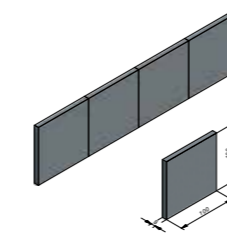

De technische kant

Palissades

* tot einde voorraad

	LABRADOR	
PALISSADE CLIFFSTONE		
15x15x60 cm 3 gekleefde zijden: voor- en achterkant en bovenzijde	✓	
	ZWART	GRIJS
RECHTHOEKIGE PALISSADE RUSTICO 16x12 cm		
Hoogte 40 - 60 - 90 - 120 cm	✓	✓
PALISSADES VEROUDERD 16x12 cm		
Hoogte 50 cm	✓ (*)	
RONDE PALISSADE MET INKEPING CLASSIC Ø 11 cm		
Hoogte 40 - 60 - 80 cm	✓	✓
Ø 15 cm		
Hoogte 60 - 80 cm	✓	✓
Ø 20 cm		
Hoogte 60 - 80 - 120 cm		✓
Hoogte 100 cm	✓	✓
Hoogte 150 cm hol en gewapend	✓	✓
Hoogte 200 cm hol en gewapend		✓

Deze kleuren kunnen afwijken van de werkelijkheid

	ZWART	GRIJS
PALISSADEBOORDSTEEN ROND CLASSIC		
50x25x6 cm	✓	✓
50x25x8 cm	✓	✓
50x35x8 cm	✓	✓
50x50x8 cm	✓	✓
PALISSADEBOORDSTEEN RECHT CLASSIC		
50x20x6 cm	✓	✓
50x35x6 cm	✓	✓
50x25x8 cm	✓	✓
50x35x8 cm	✓	✓
50x50x8 cm	✓	✓

Deze kleuren kunnen afwijken van de werkelijkheid

Megapalissadeboordsteen

	BLUE STEEL	BLACK (tot einde voorraad)	DIAMOND	DARK
MEGAPALISSADEBOORDSTEEN ROCKSTONE intense				
100x100x8 cm uitgewassen bovenzijde & 3 uitgewassen zijden	✓	✓	✓	✓
50x50x8 cm uitgewassen bovenzijde & 1 of 2 uitgewassen zijden - aan elkaar rakende zijden	✓	✓	✓	✓
80x120x8 cm NIEUW uitgewassen bovenzijde & 3 uitgewassen zijden			✓	
100x50x8 cm				✓

	intense		
	CARBON	GRIS NATUREL	ARDUNA
MEGAPALISSADEBOORDSTEEN CARREAU			
100x100x8 cm	✓	✓	✓
50x50x8 cm	✓	✓	✓
100x50x8 cm	✓	✓	✓

Deze kleuren kunnen afwijken van de werkelijkheid