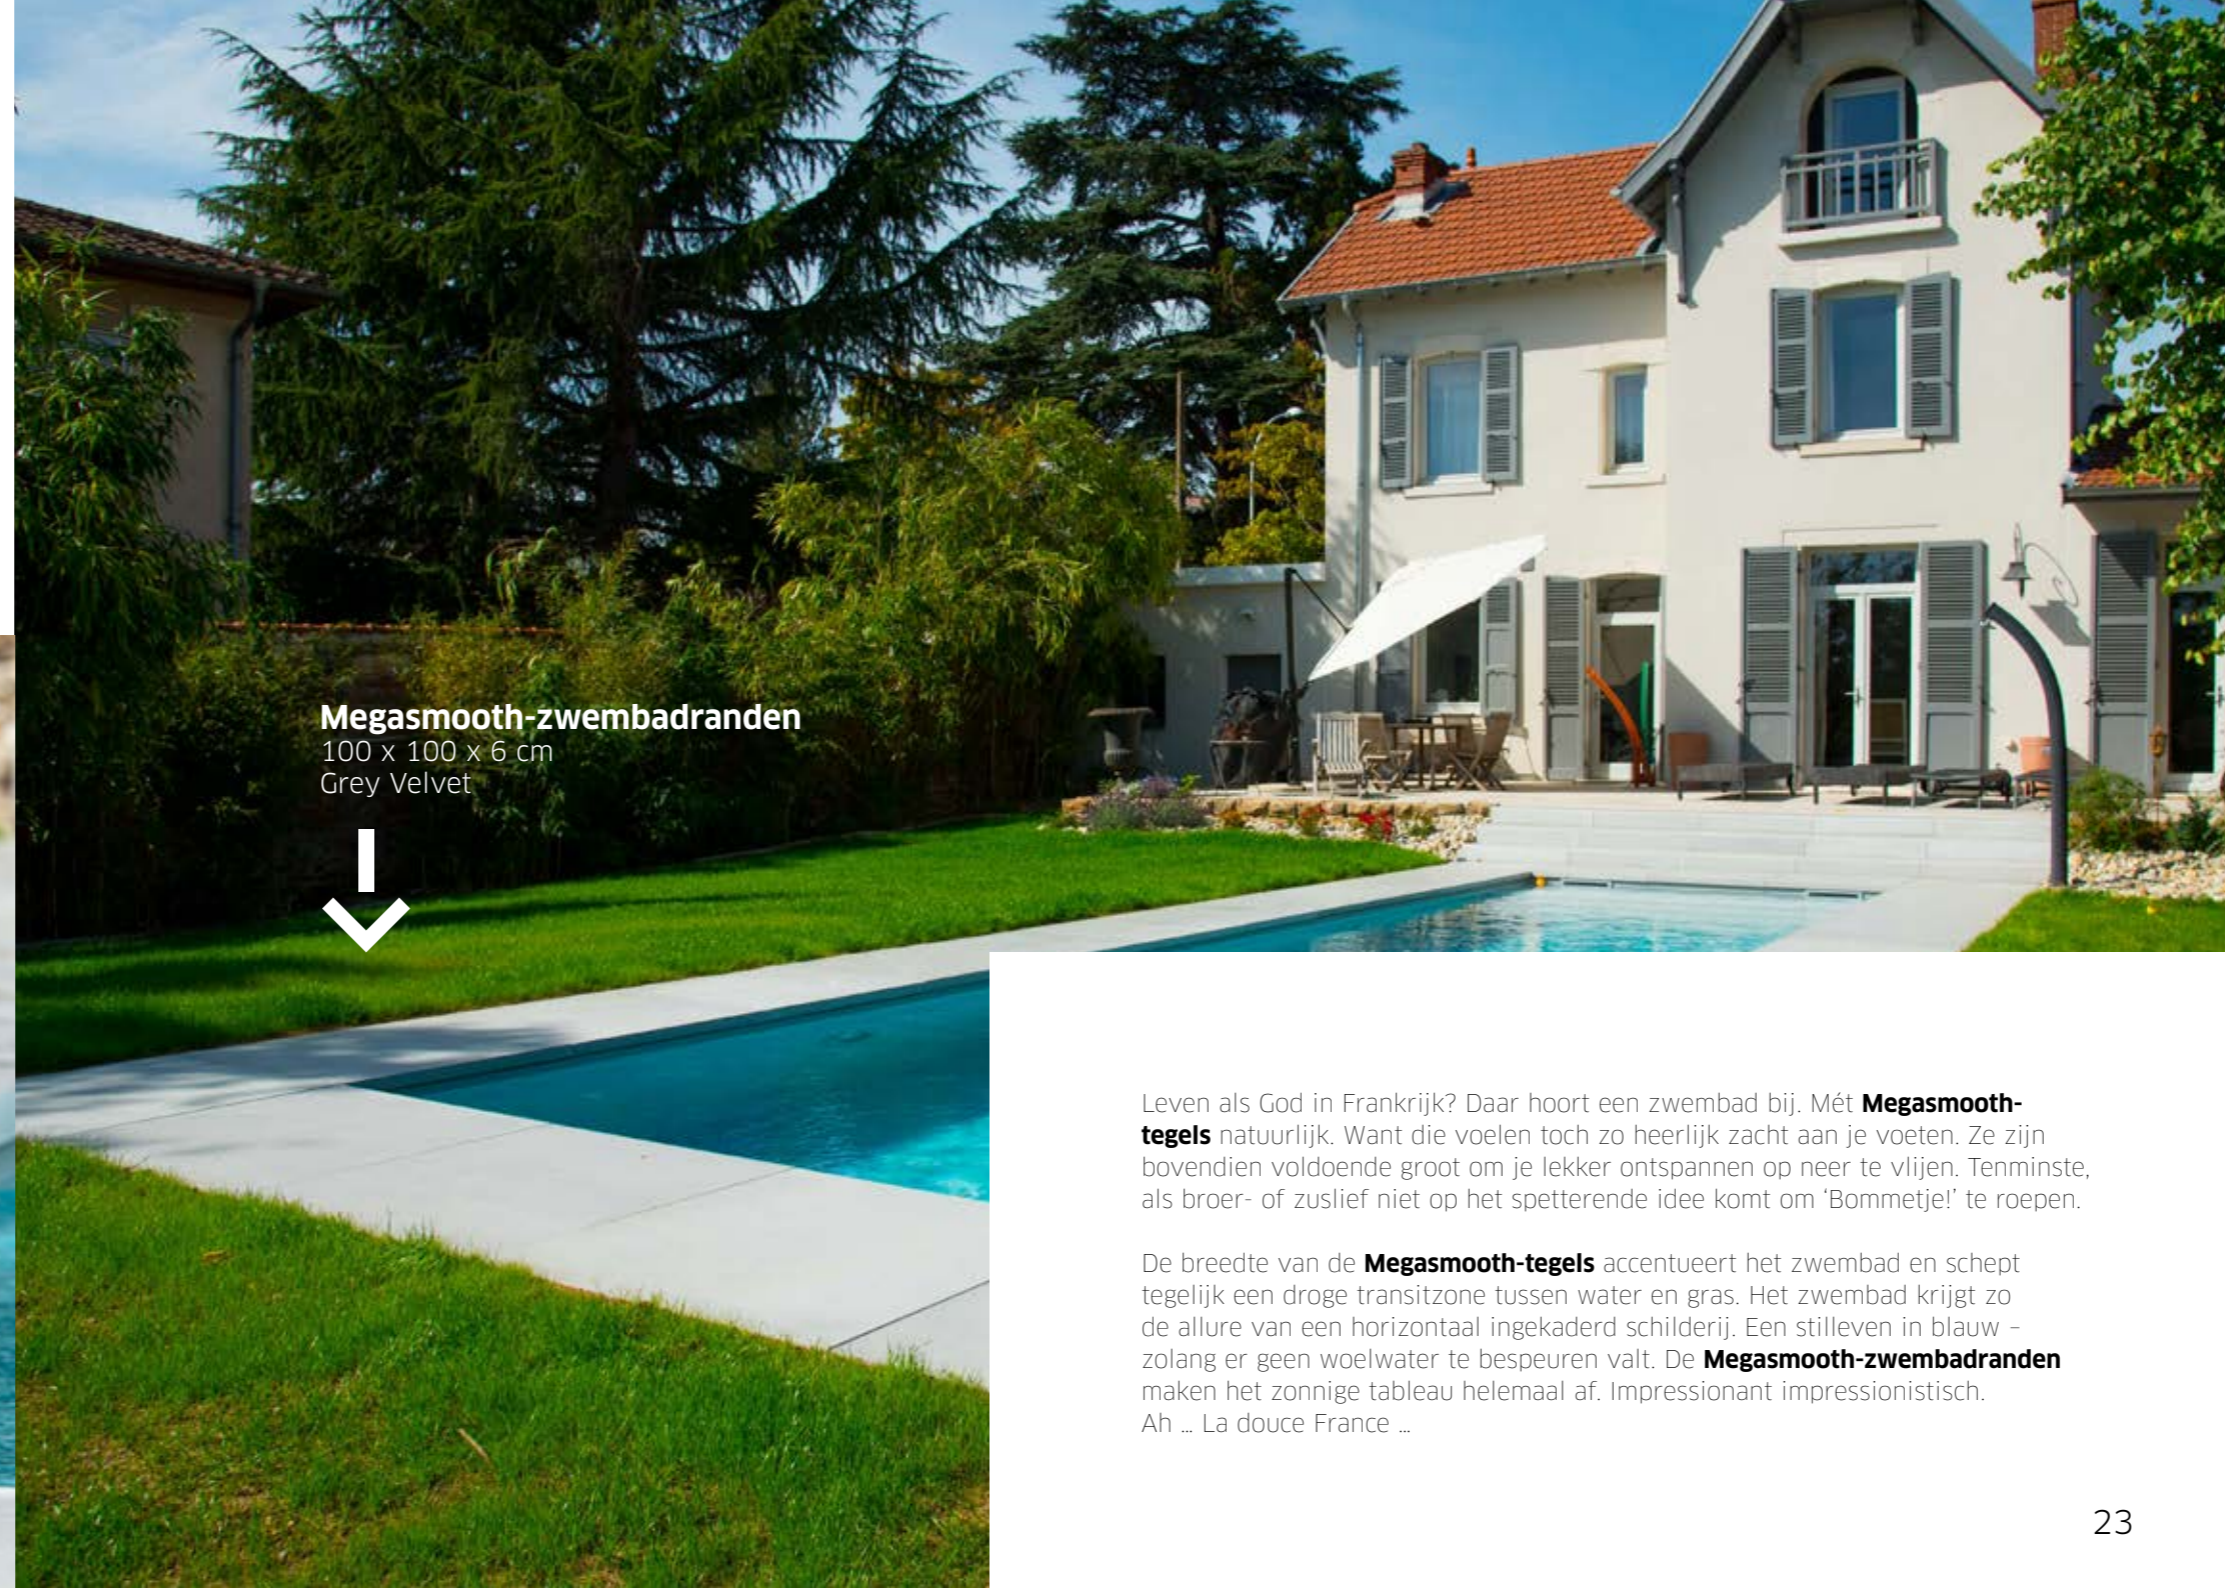

Déjeuner à la piscine

Leven als God in Frankrijk? Daar hoort een zwembad bij. Mét **Megasmooth-tegels** natuurlijk. Want die voelen toch zo heerlijk zacht aan je voeten. Ze zijn bovendien voldoende groot om je lekker ontspannen op neer te vlijen. Tenminste, als broer- of zuslief niet op het spetterende idee komt om 'Bommetje!' te roepen.

De breedte van de **Megasmooth-tegels** accentueert het zwembad en scheidt tegelijk een droge transitzone tussen water en gras. Het zwembad krijgt zo de allure van een horizontaal ingekaderd schilderij. Een stilleven in blauw - zolang er geen woelwater te bespeuren valt. De **Megasmooth-zwembadranden** maken het zonnige tableau helemaal af. Impressionant impressionistisch. Ah ... La douce France ...