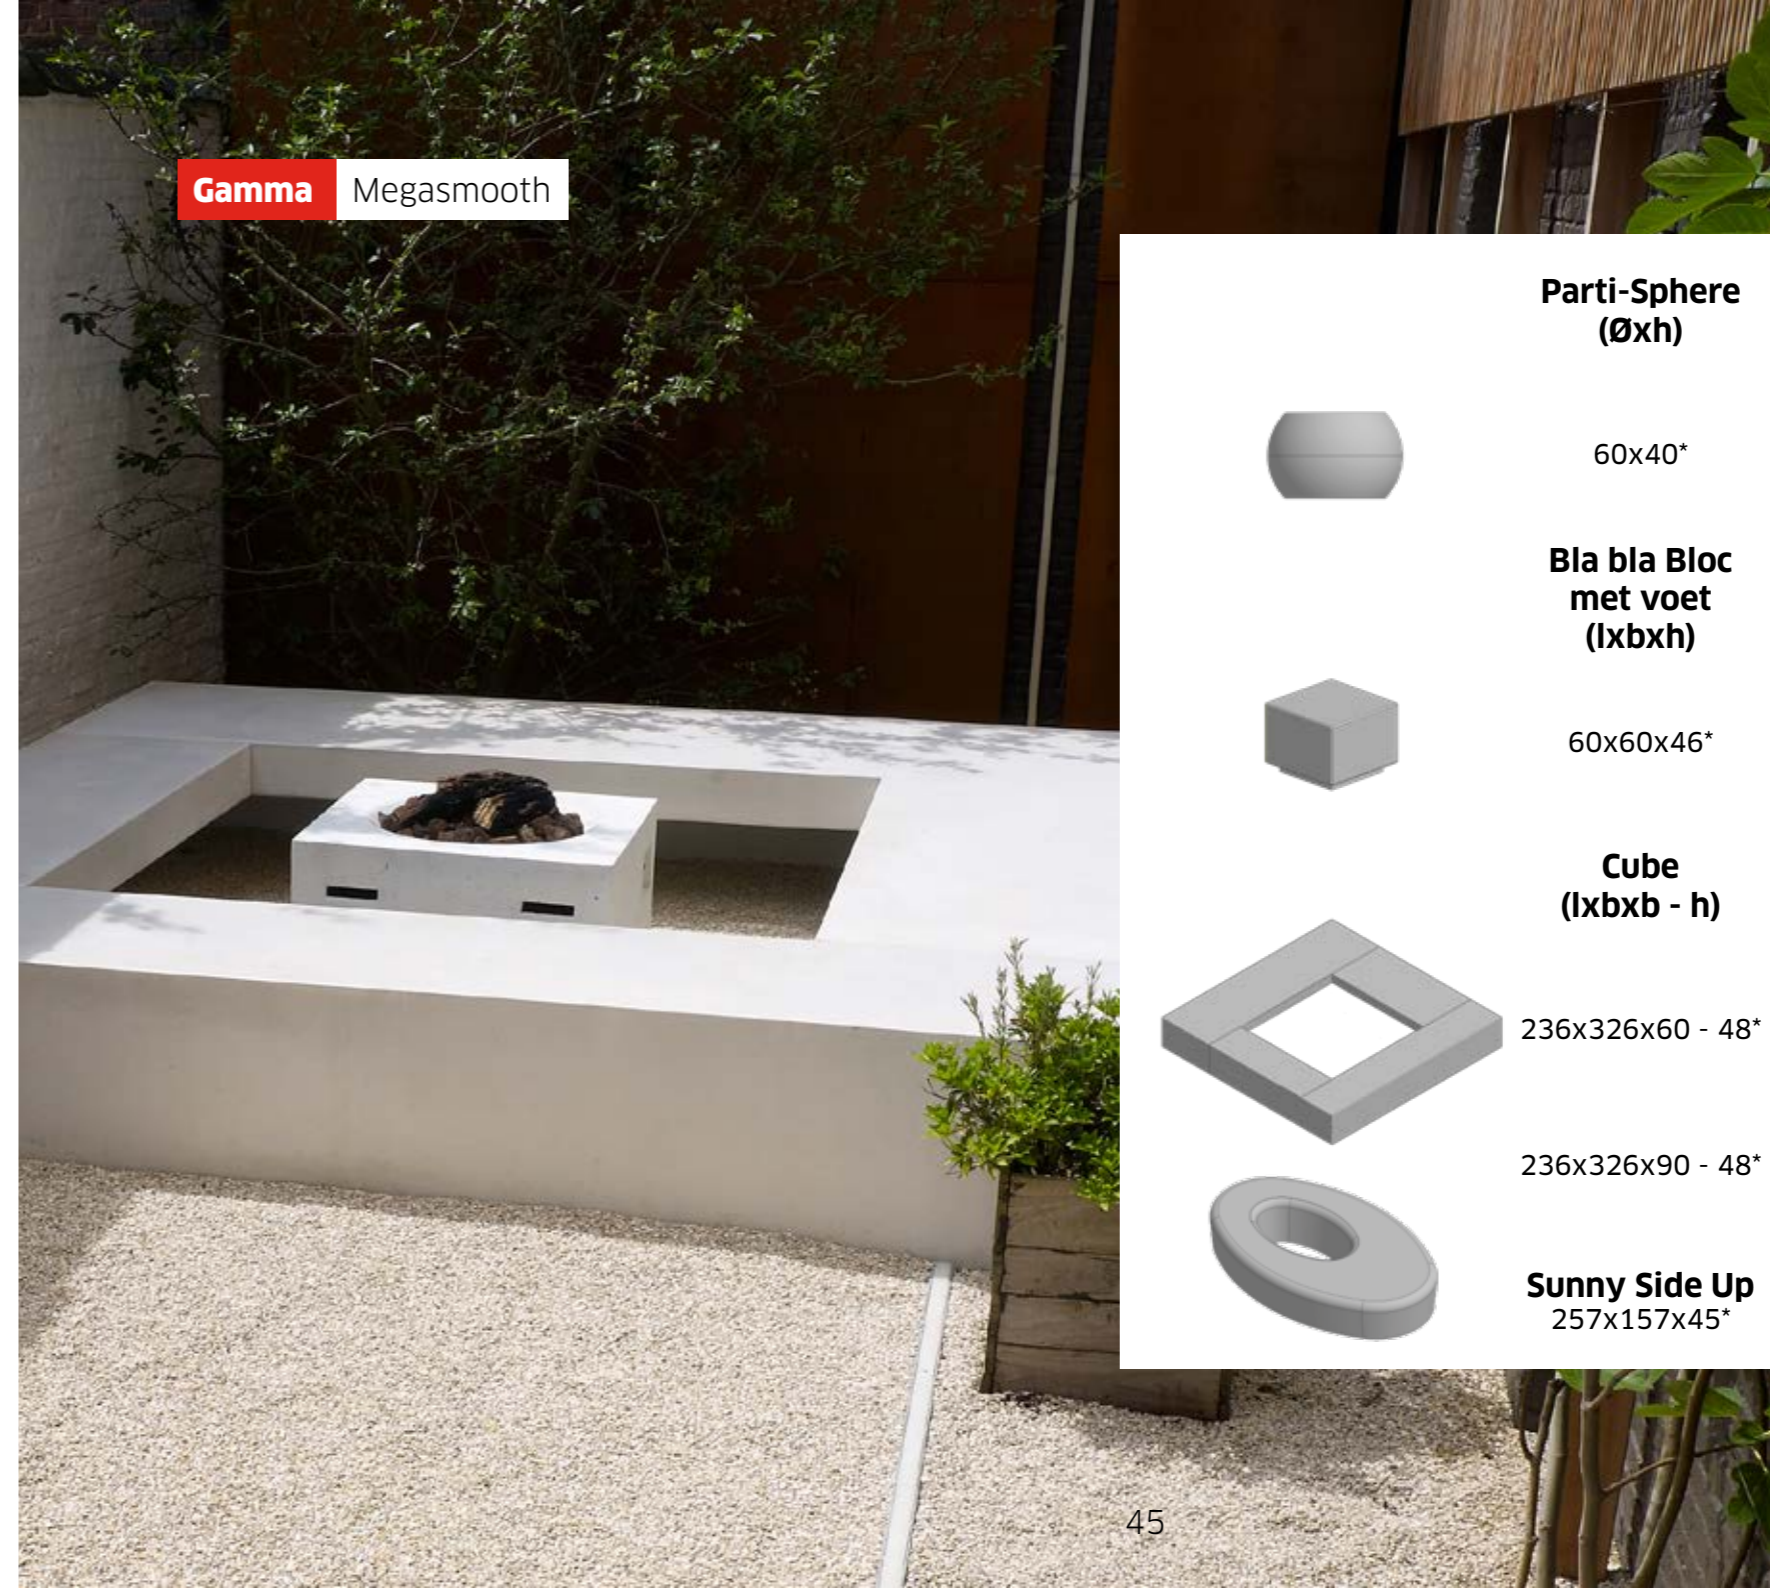

		Grey Velvet	Cream Velvet
	<b>Patio Table (lxbxh)</b>		
	100x100x107*	x	x
			
	300x100x107*	x	x

\*Levertermijn in overleg, deze producten worden op bestelling gemaakt.

	<b>Beams (lxbxh)</b>	<b>Grey Velvet</b>	<b>Cream Velvet</b>
	300x40x60* beam soft	x	x
	300x40x60* beam soft met voet	x	x
	300x40x60* beam straight	x	x
	300x40x45* beam straight met voet rechte rand	x	x
	100x40x46* beam soft met voet afgeronde rand	x	x

\*Levertermijn in overleg,  
deze producten worden op  
bestelling gemaakt.

	<b>Waves (lxbxh)</b>	<b>Grey Velvet</b>	<b>Cream Velvet</b>
	265x40x60*	x	x
	265x40x45* met voet	x	x

\*Levertermijn in overleg,  
deze producten worden op  
bestelling gemaakt.

	Seat (lxbxh)	Grey Velvet	Cream Velvet
	156x156x46*	x	x
	Poef (Øxh)	Grey Velvet	Cream Velvet
	45x45*	x	x
	65x65*	x	x

\*Levertermijn in overleg, deze producten worden op bestelling gemaakt.

	Parti-Sphere (Øxh)	Grey Velvet	Cream Velvet
	60x40*	x	x
	Bla bla Bloc met voet (lxbxh)	Grey Velvet	Cream Velvet
	60x60x46*	x	x
	Cube (lxbxb - h)	Grey Velvet	Cream Velvet
	236x326x60 - 48*	x	x
	236x326x90 - 48*	x	x
	<b>Sunny Side Up</b> 257x157x45*	x	x