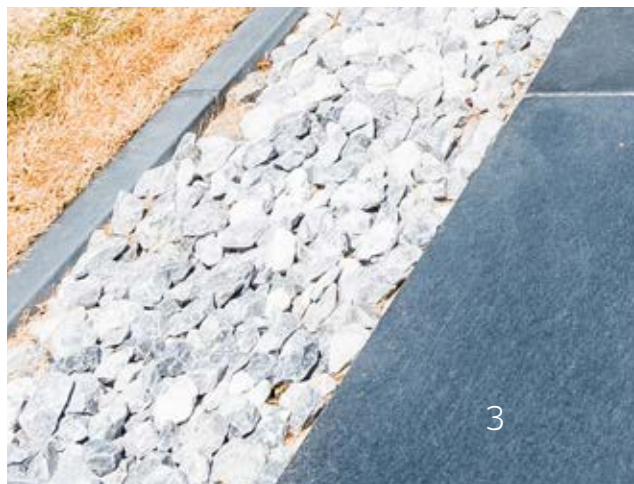

smooth living

365 dagen per jaar genieten van je buitenruimtes? Met **Stone&Style** transformeer je jouw terras, dakterras, buitenveranda, buitenkeuken, tuin, zwembadomgeving ... tot een uitnodigend verlengstuk van je interieur.

Een ode aan de Smooth: Dit boek vol **Outspiration** prikkelt met ons Smooth-gamma: robuuste betonoplossingen met een fluweelzacht uiterlijk. Laat je verbeelding gerust de vrije loop. De mogelijkheden van Smooth zijn onbegrensd.