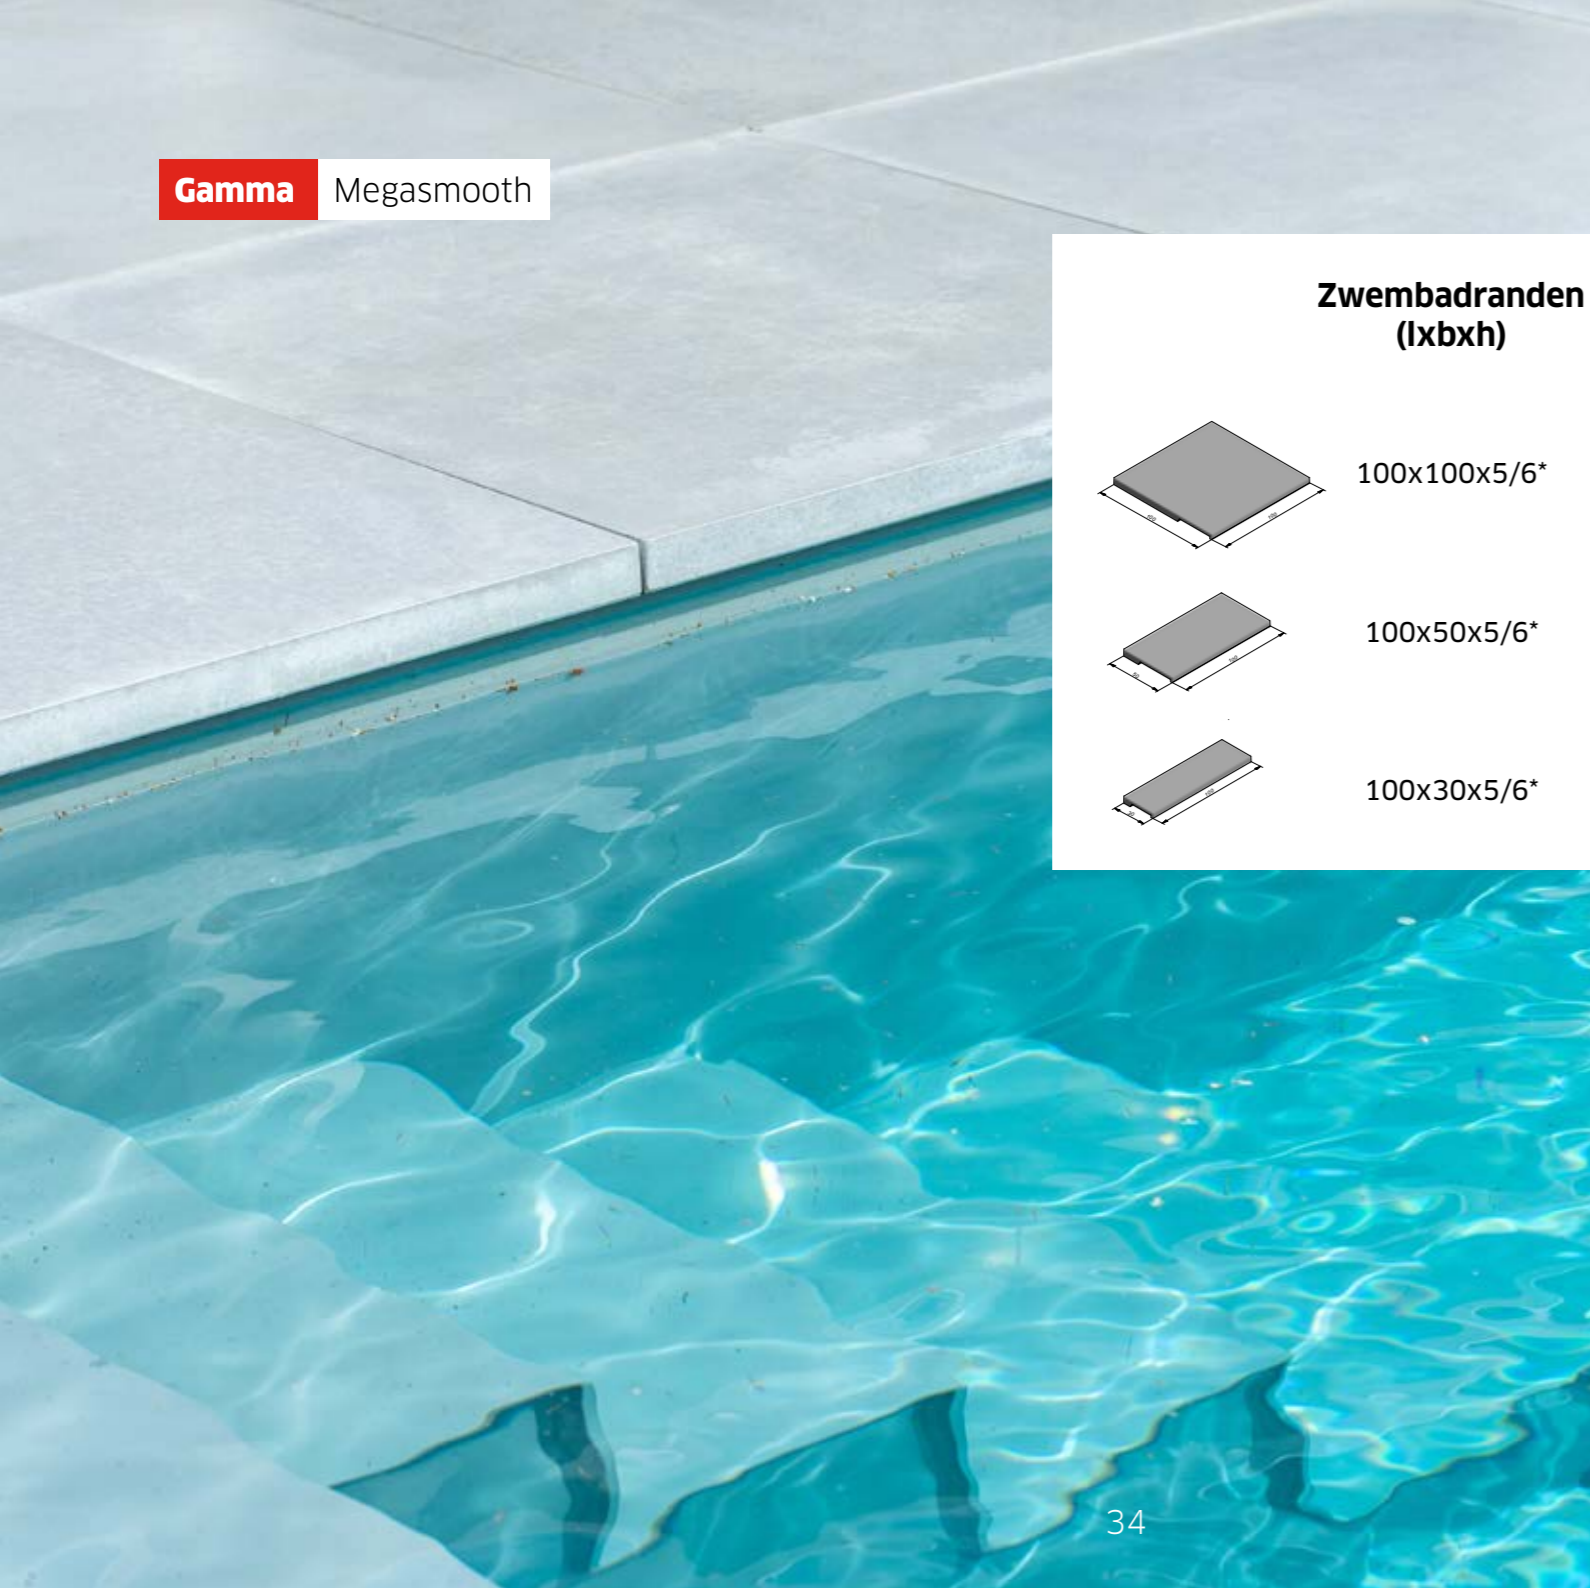

Zwembadranden (lxbxh)	Blue Velvet	Grey Velvet	Cream Velvet
100x100x5/6*	x	x	x
100x50x5/6*	x	x	x
100x30x5/6*	x	x	x

*Levertermijn in overleg, deze producten worden op bestelling gemaakt..