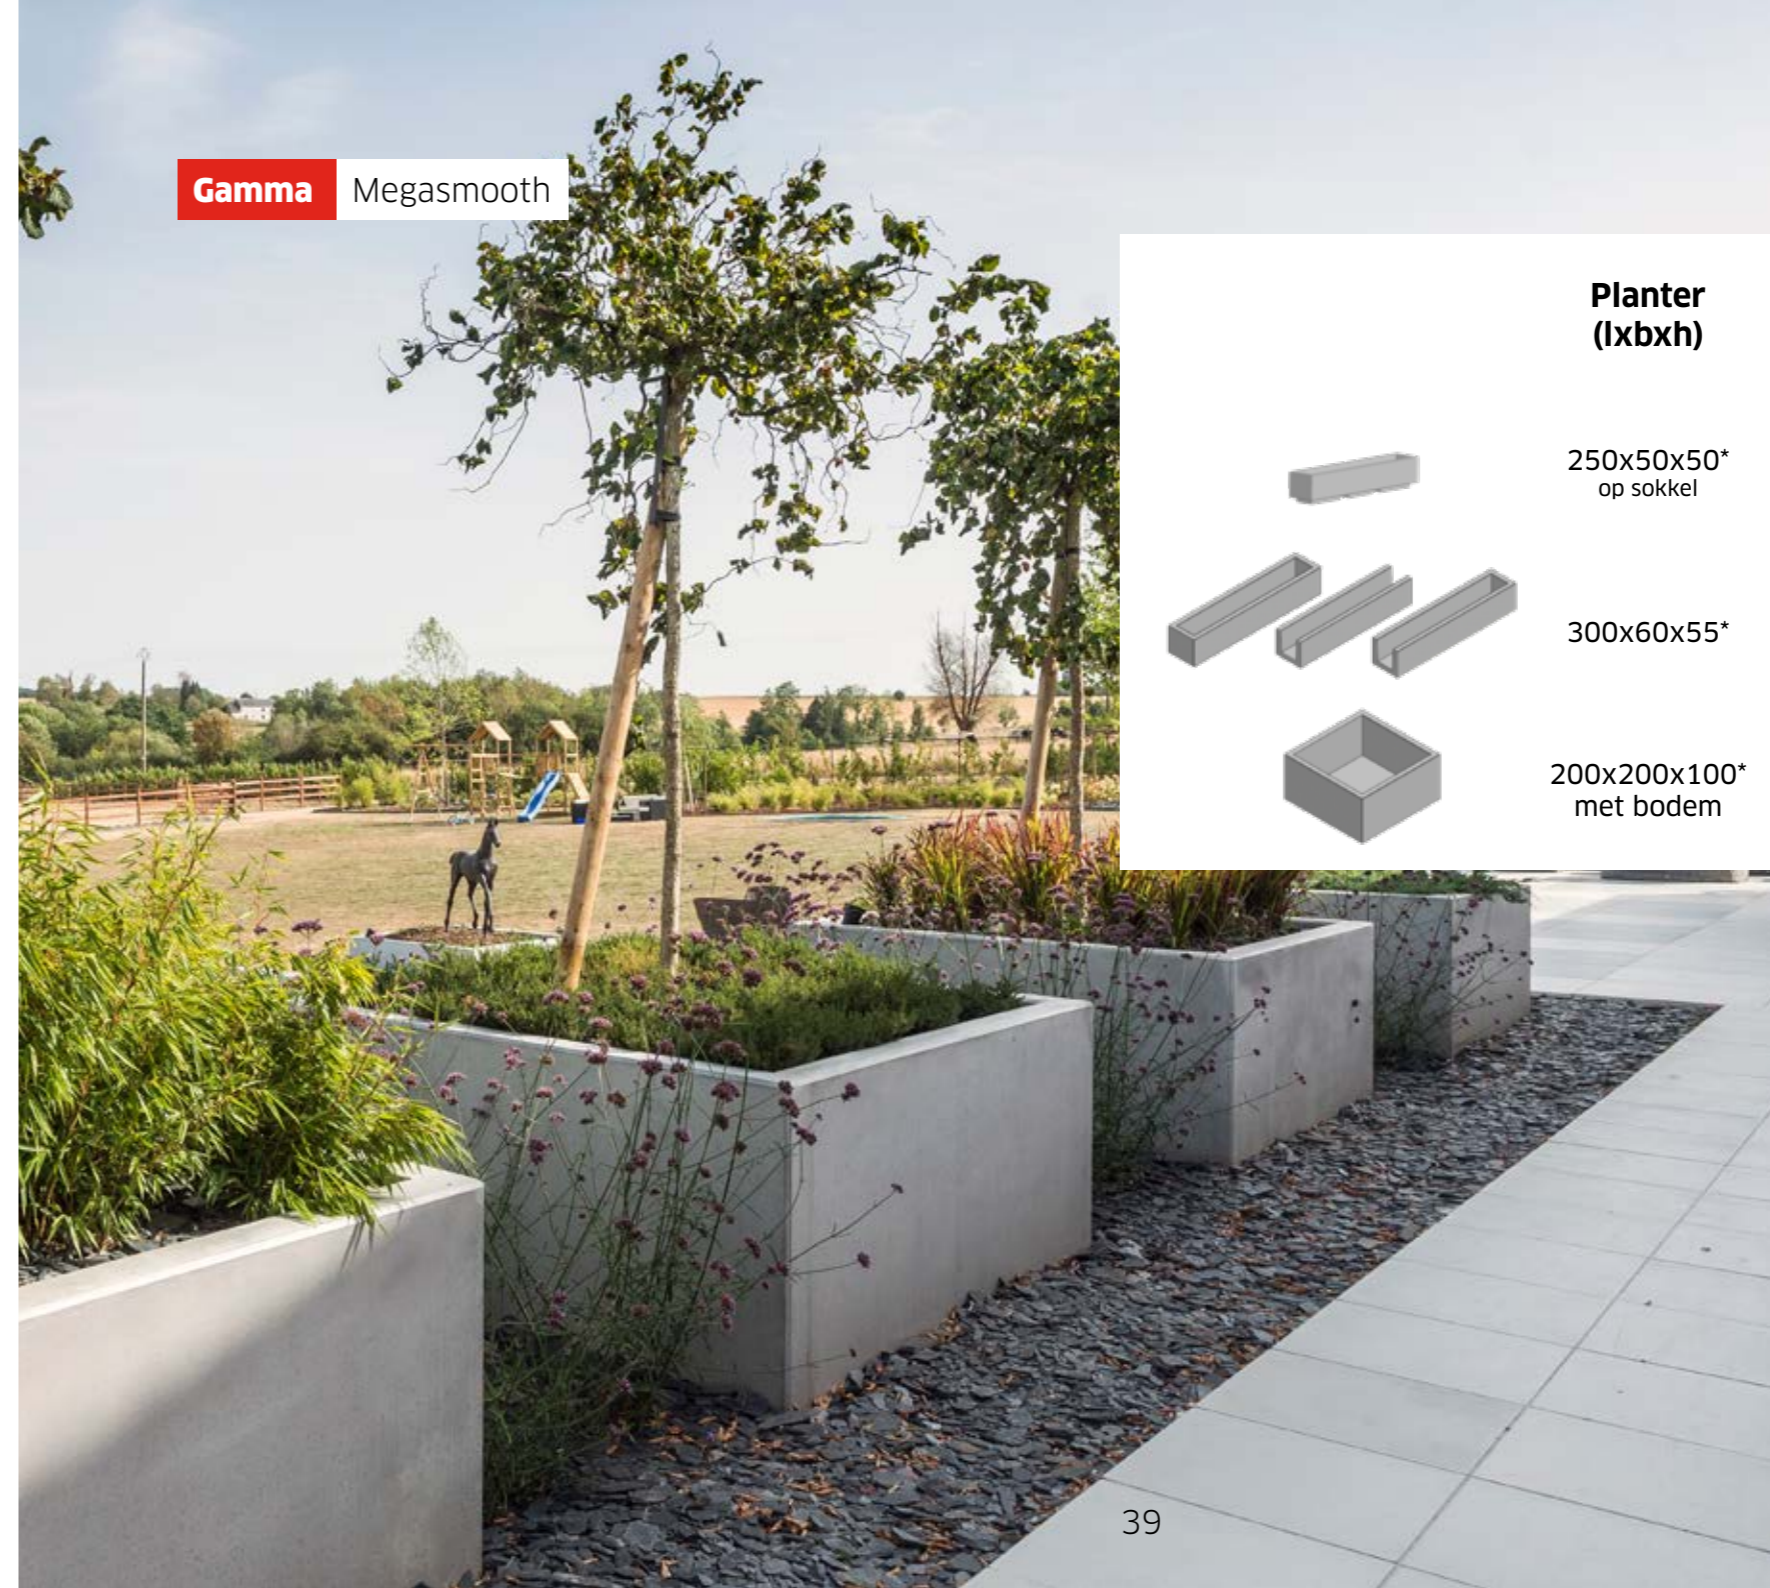

Planter (lxbxh)	Grey Velvet	Cream Velvet
	250x50x50* op sokkel	x	x
	300x60x55*	x	x
	200x200x100* met bodem	x	x

*Levertermijn in overleg,
deze producten worden op
bestelling gemaakt.