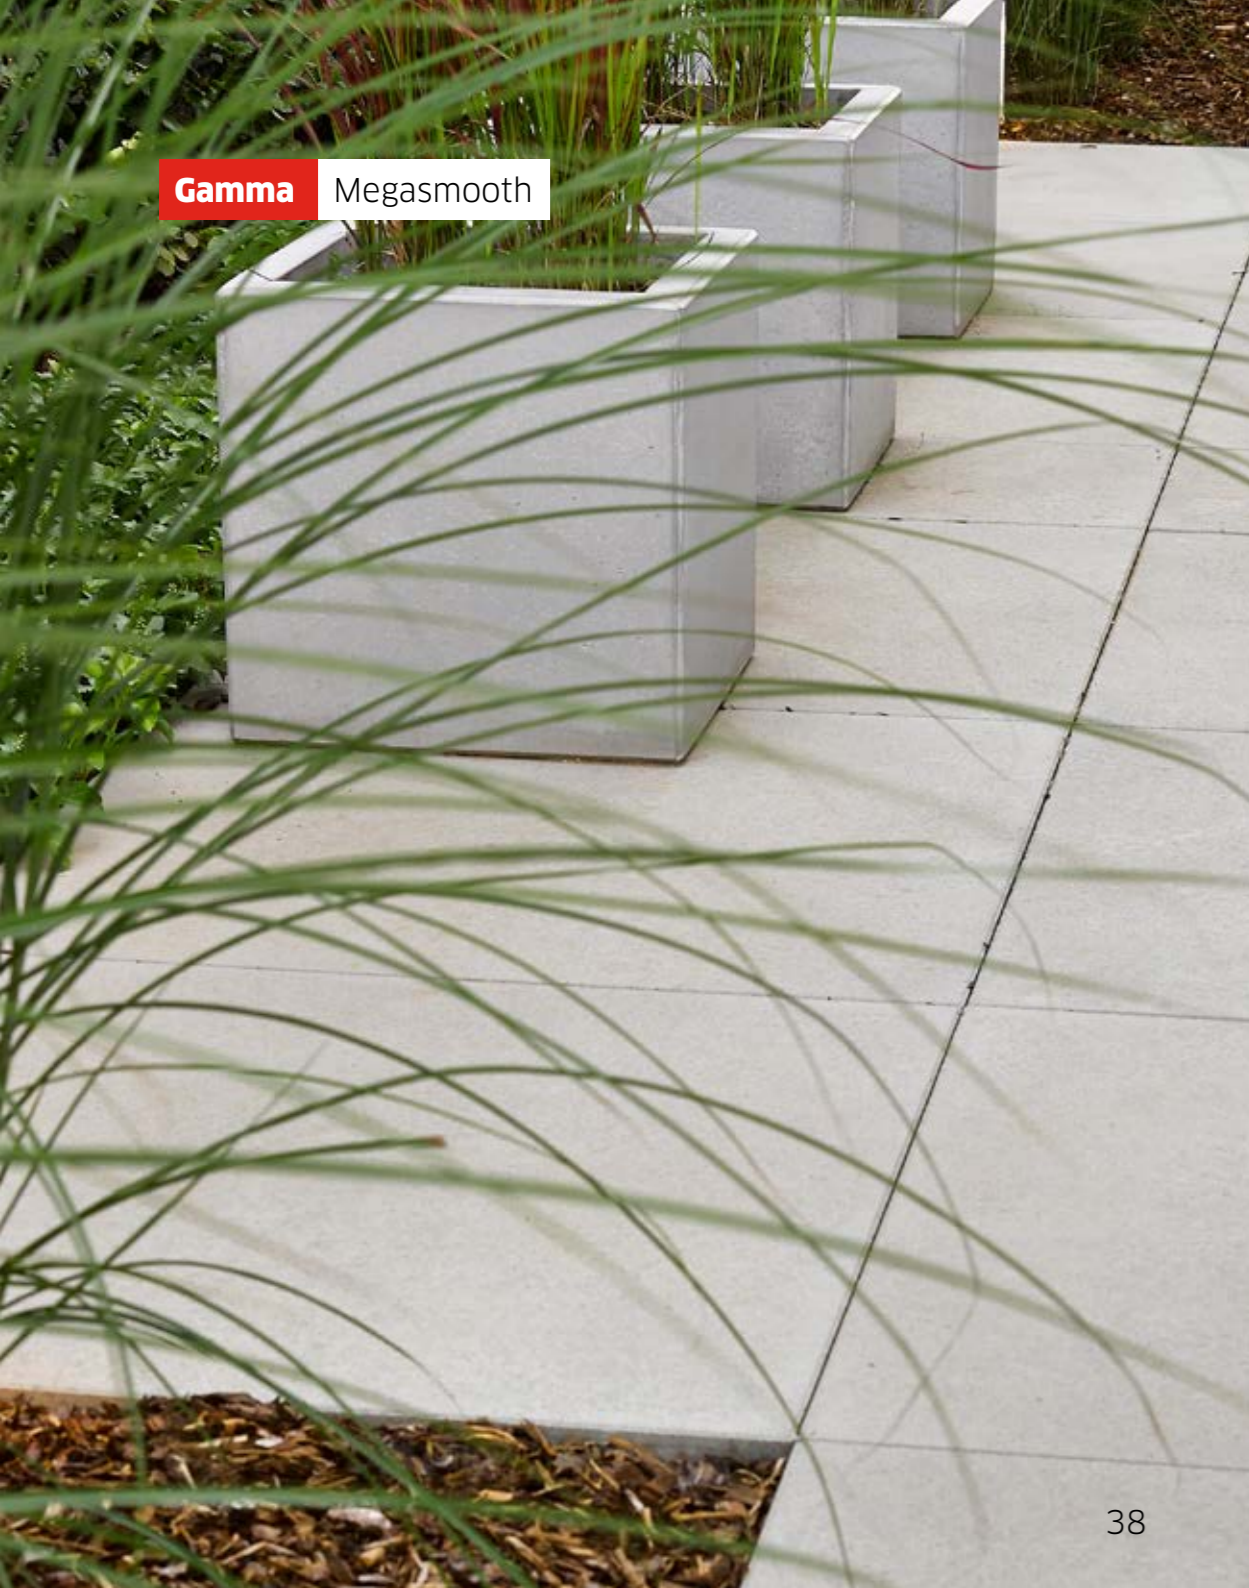

Planter (lxbxh of Ø)	Grey Velvet	Cream Velvet
	100x100x90* zonder bodem	x	x
	60x60x60* met bodem	x	x
	50x50x50* met bodem	x	x
	Ø150 met RVS* zonder bodem	x	x
	80x80x80* op sokkel	x	x
	150x150x80* op sokkel	x	x

*Levertermijn in overleg,
deze producten worden op
bestelling gemaakt.