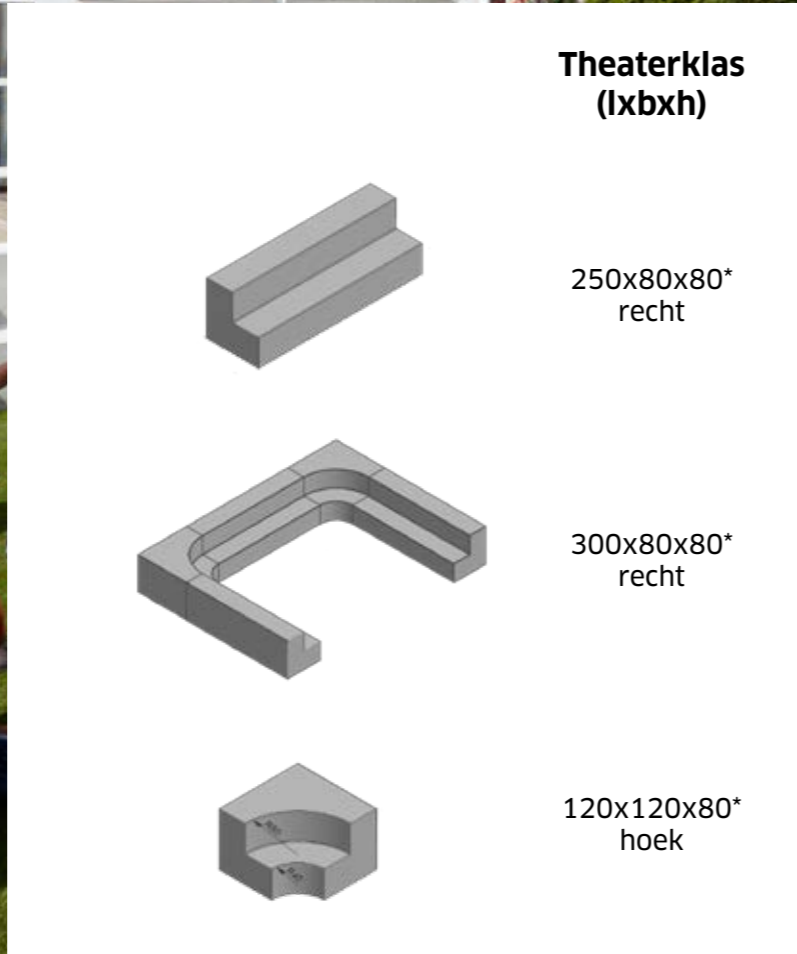

**Theaterklas
(lxbxh)**

	Grey Velvet	Cream Velvet
250x80x80* recht	x	x
300x80x80* recht	x	x
120x120x80* hoek	x	x

*Levertermijn in overleg,
deze producten worden op
bestelling gemaakt.