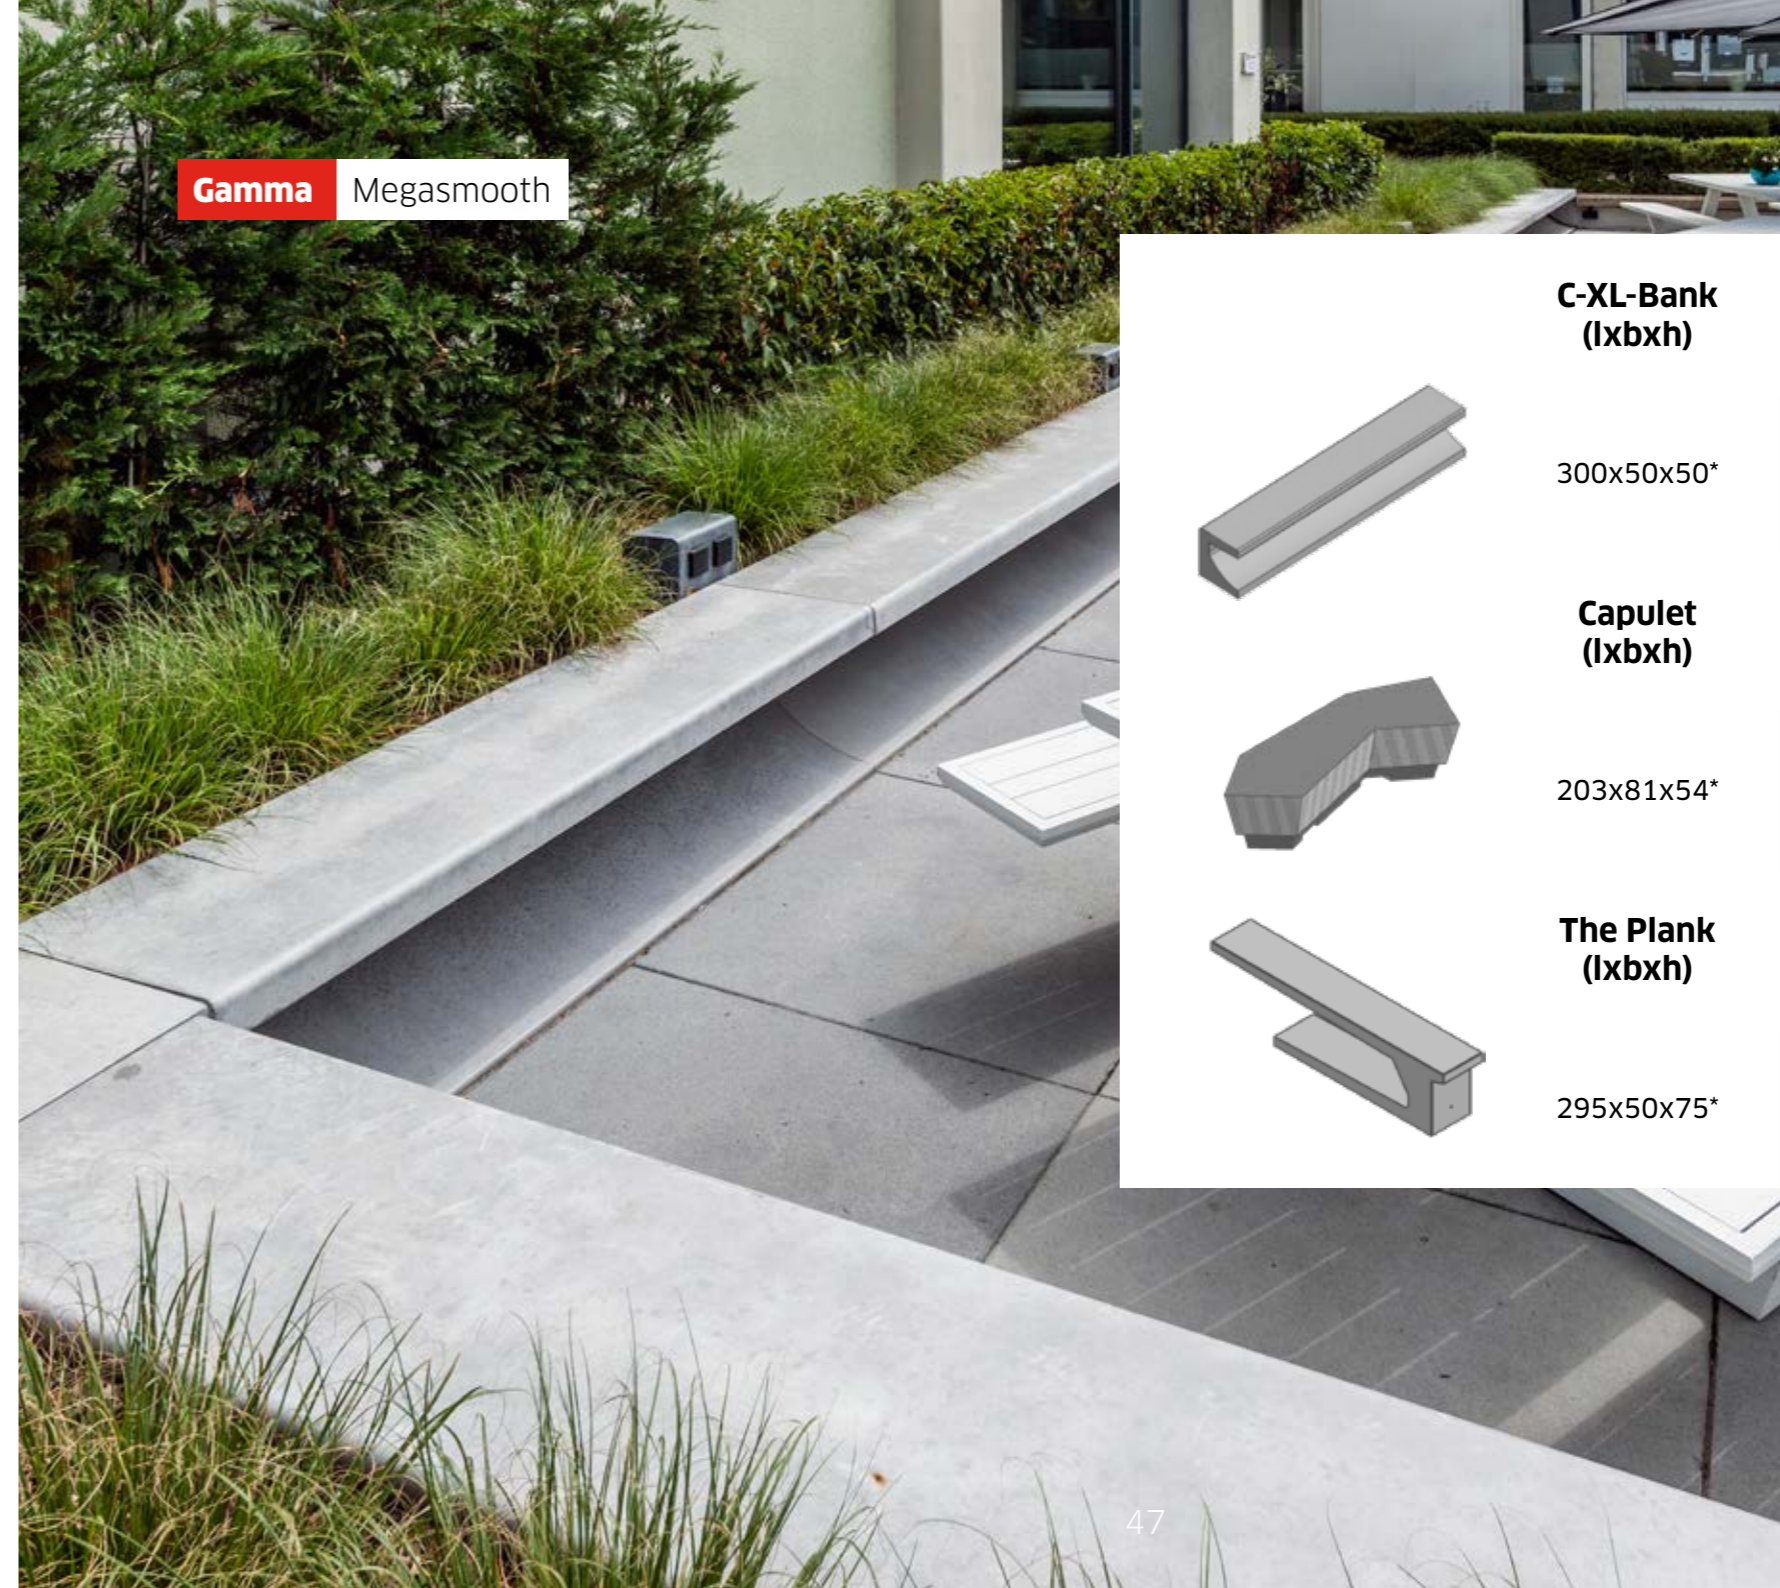

C-XL-Bank (lxbxh)	Grey Velvet	Cream Velvet
	300x50x50*	x	x
	Capulet (lxbxh)	Grey Velvet	Cream Velvet
	203x81x54*	x	x
	The Plank (lxbxh)	Grey Velvet	Cream Velvet
	295x50x75*	x	x

*Levertermijn in overleg, deze producten worden op bestelling gemaakt.