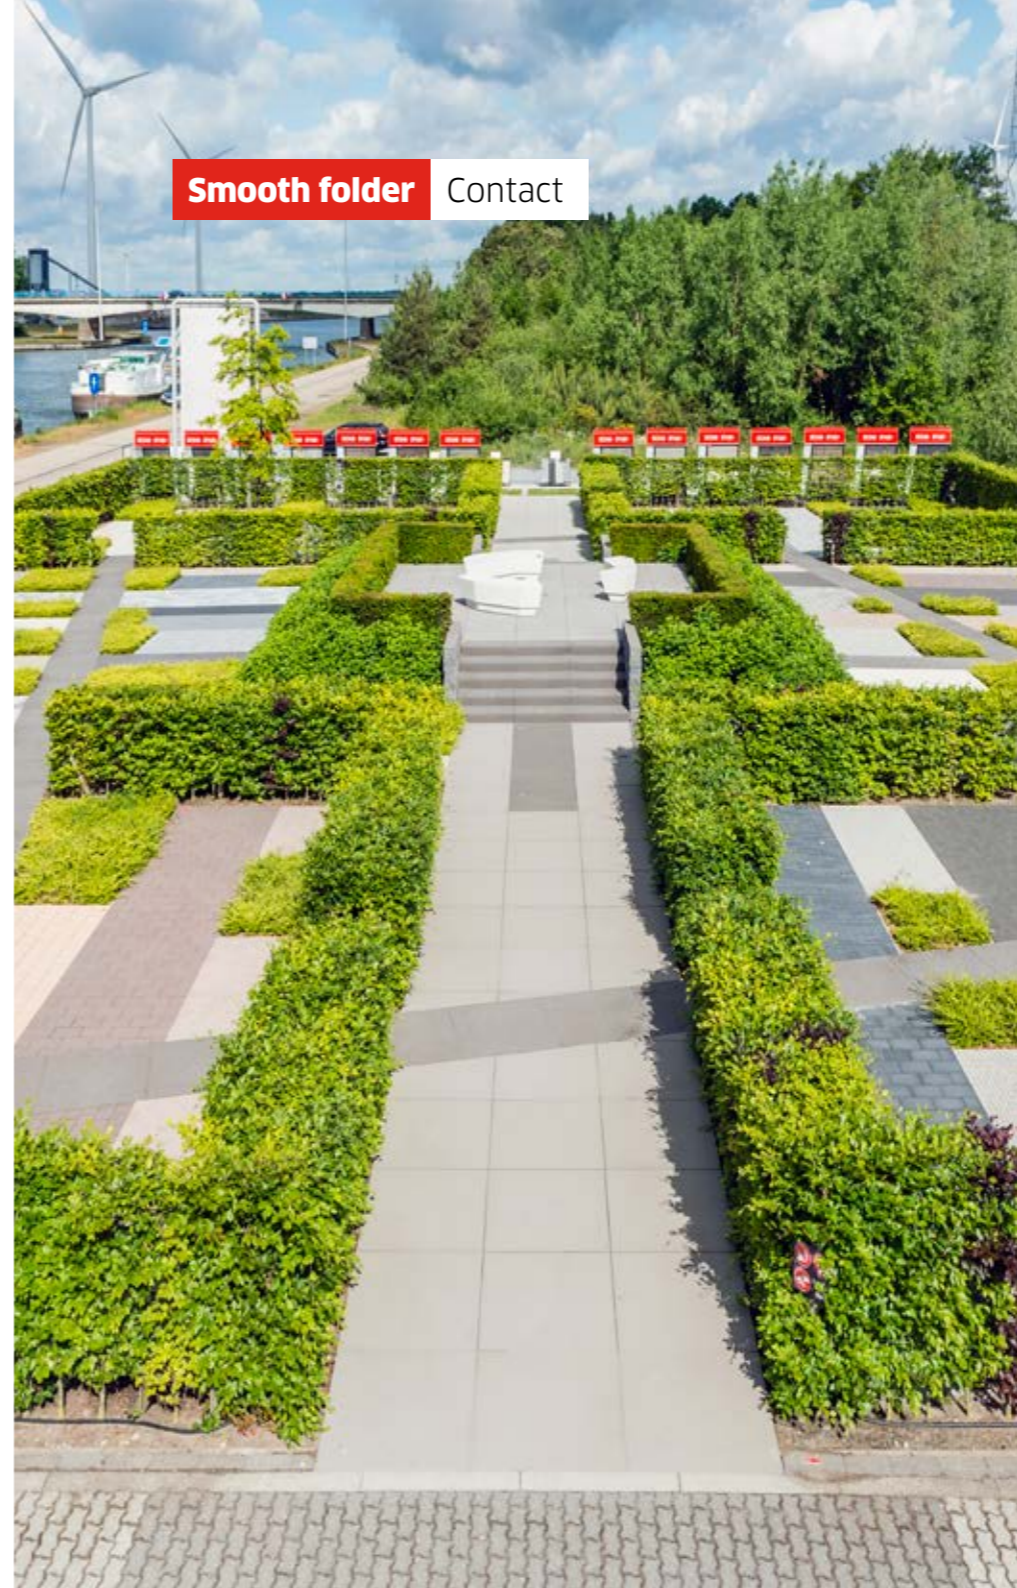

**p 50 Colofon**

**p 51 Contact**

**Voel, Zie, Beleef... In onze Expotuin**

Lezen over onze Smooth-producten of ze effectief voelen en zien in het daglicht: het is een hemelsbreed verschil. Maak kennis met ons fluweelzacht beton in onze buitenexpo in Zutendaal en Rijkevorsel. 1700 en 1200 vierkante meter boordevol betonproducten. Zo merk je ook meteen hoe Megasmooth-tegels, Smooth objects en Beams de dialoog aangaan met andere Stone&Style-producten zoals tegels, klinkers en bestrating.