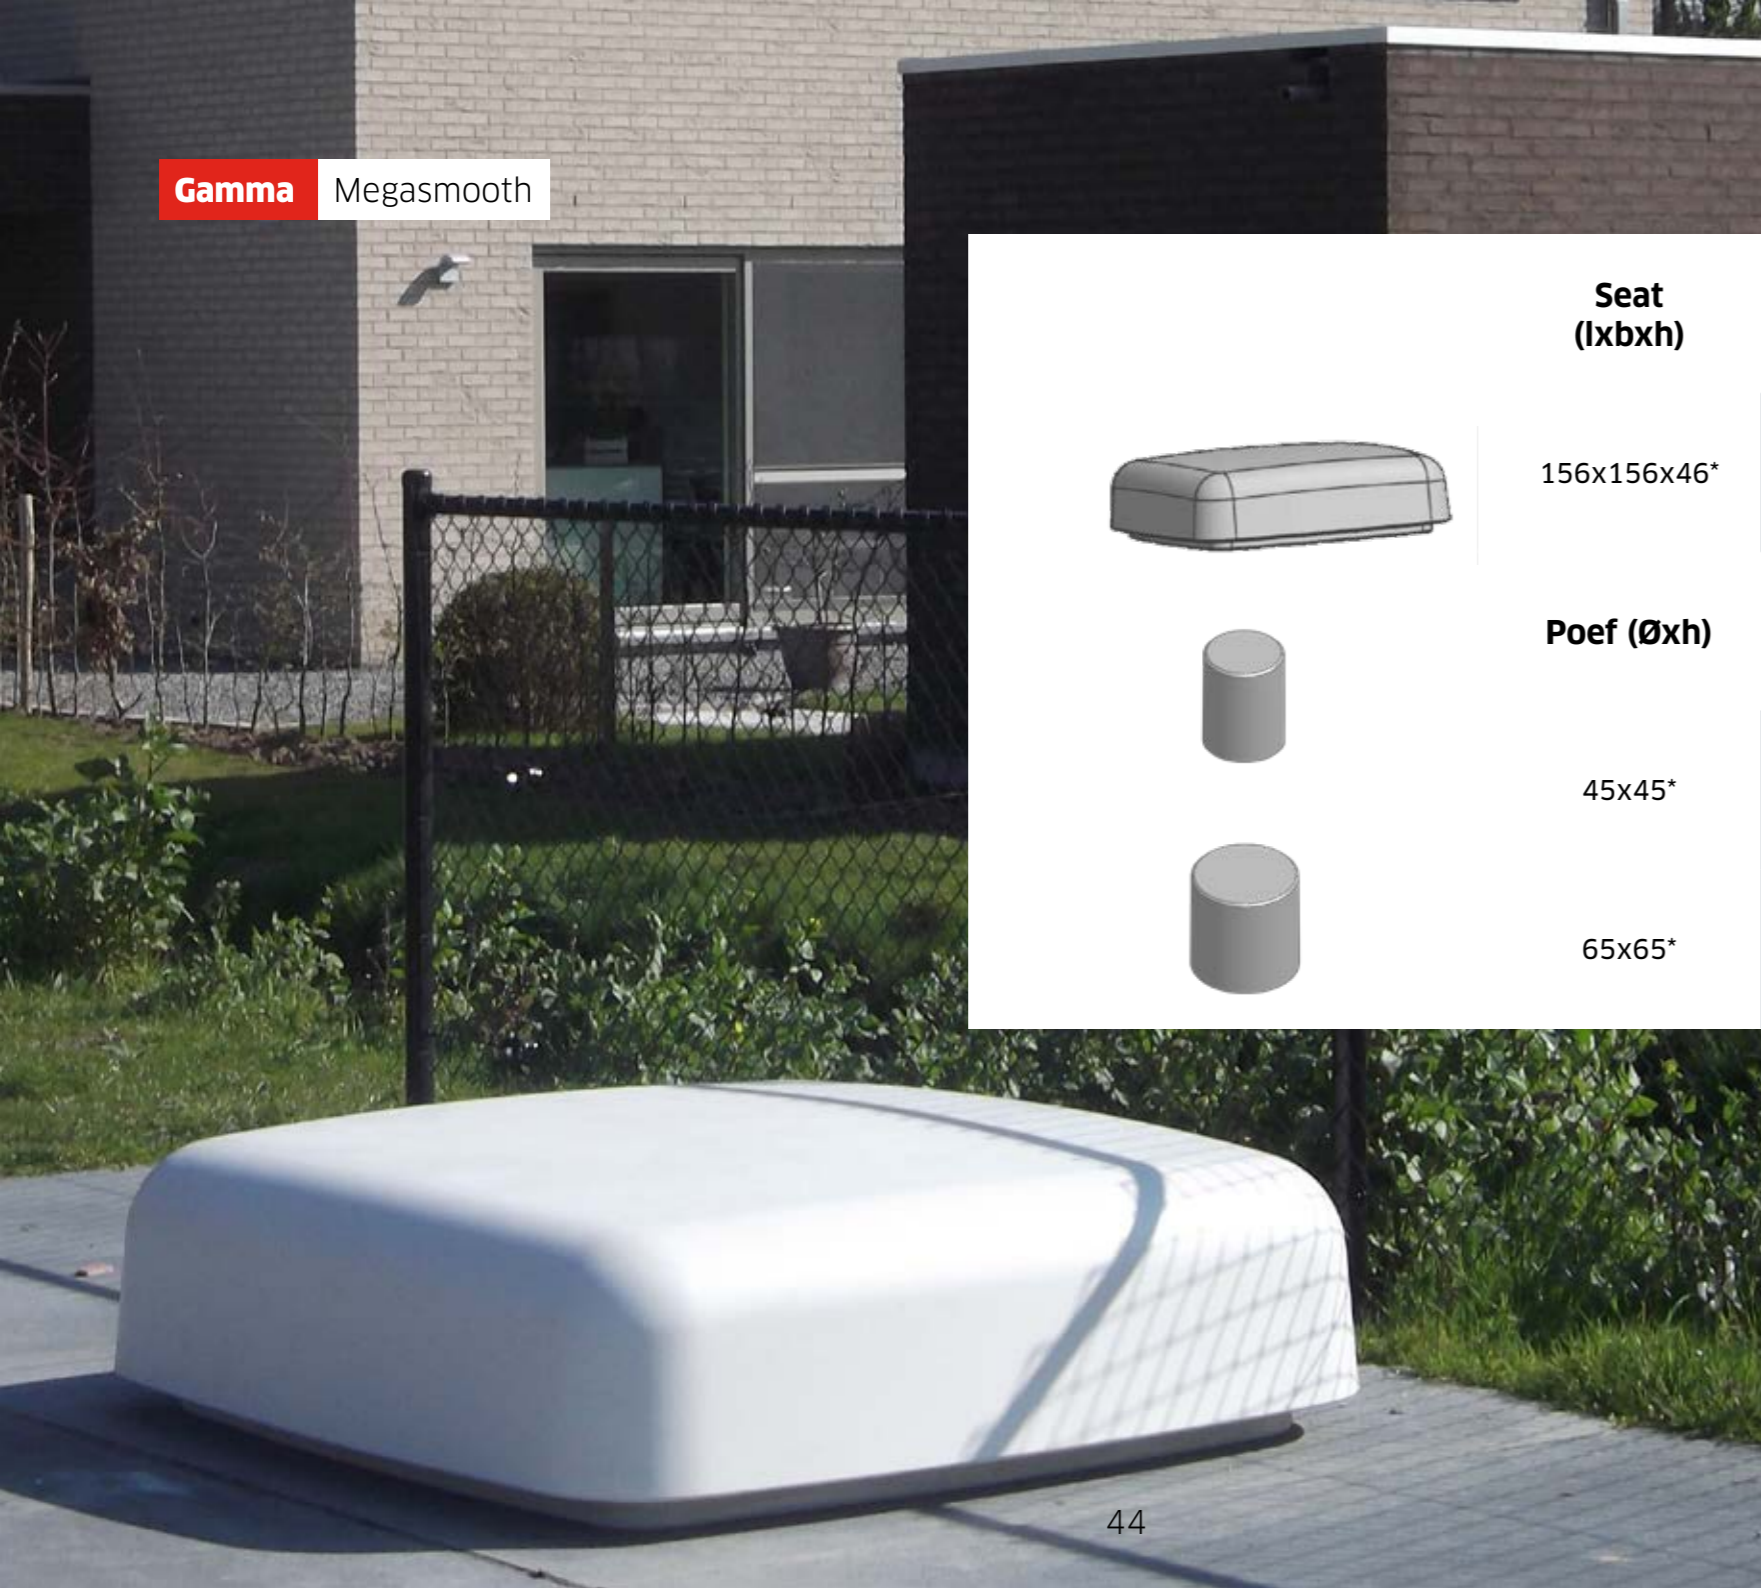

Seat (lxbxh)	Grey Velvet	Cream Velvet
	156x156x46*	x	x
	Poef (Øxh)	Grey Velvet	Cream Velvet
	45x45*	x	x
	65x65*	x	x

*Levertermijn in overleg, deze producten worden op bestelling gemaakt.