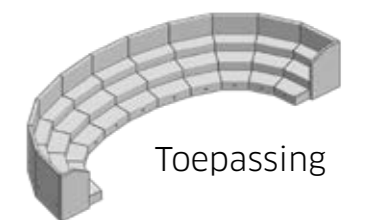

**Amfitheater
(lxbxh)**

	Grey Velvet	Cream Velvet
80x45* 3 trappen en muur	x	x
80x45* zijwand	x	x
70x35* 3 trappen	x	x
70x35* 3 trappenhoeken	x	x

Rechte elementen en andere hoeken op aanvraag.

*Levertermijn in overleg,
deze producten worden op
bestelling gemaakt.

Toepassing