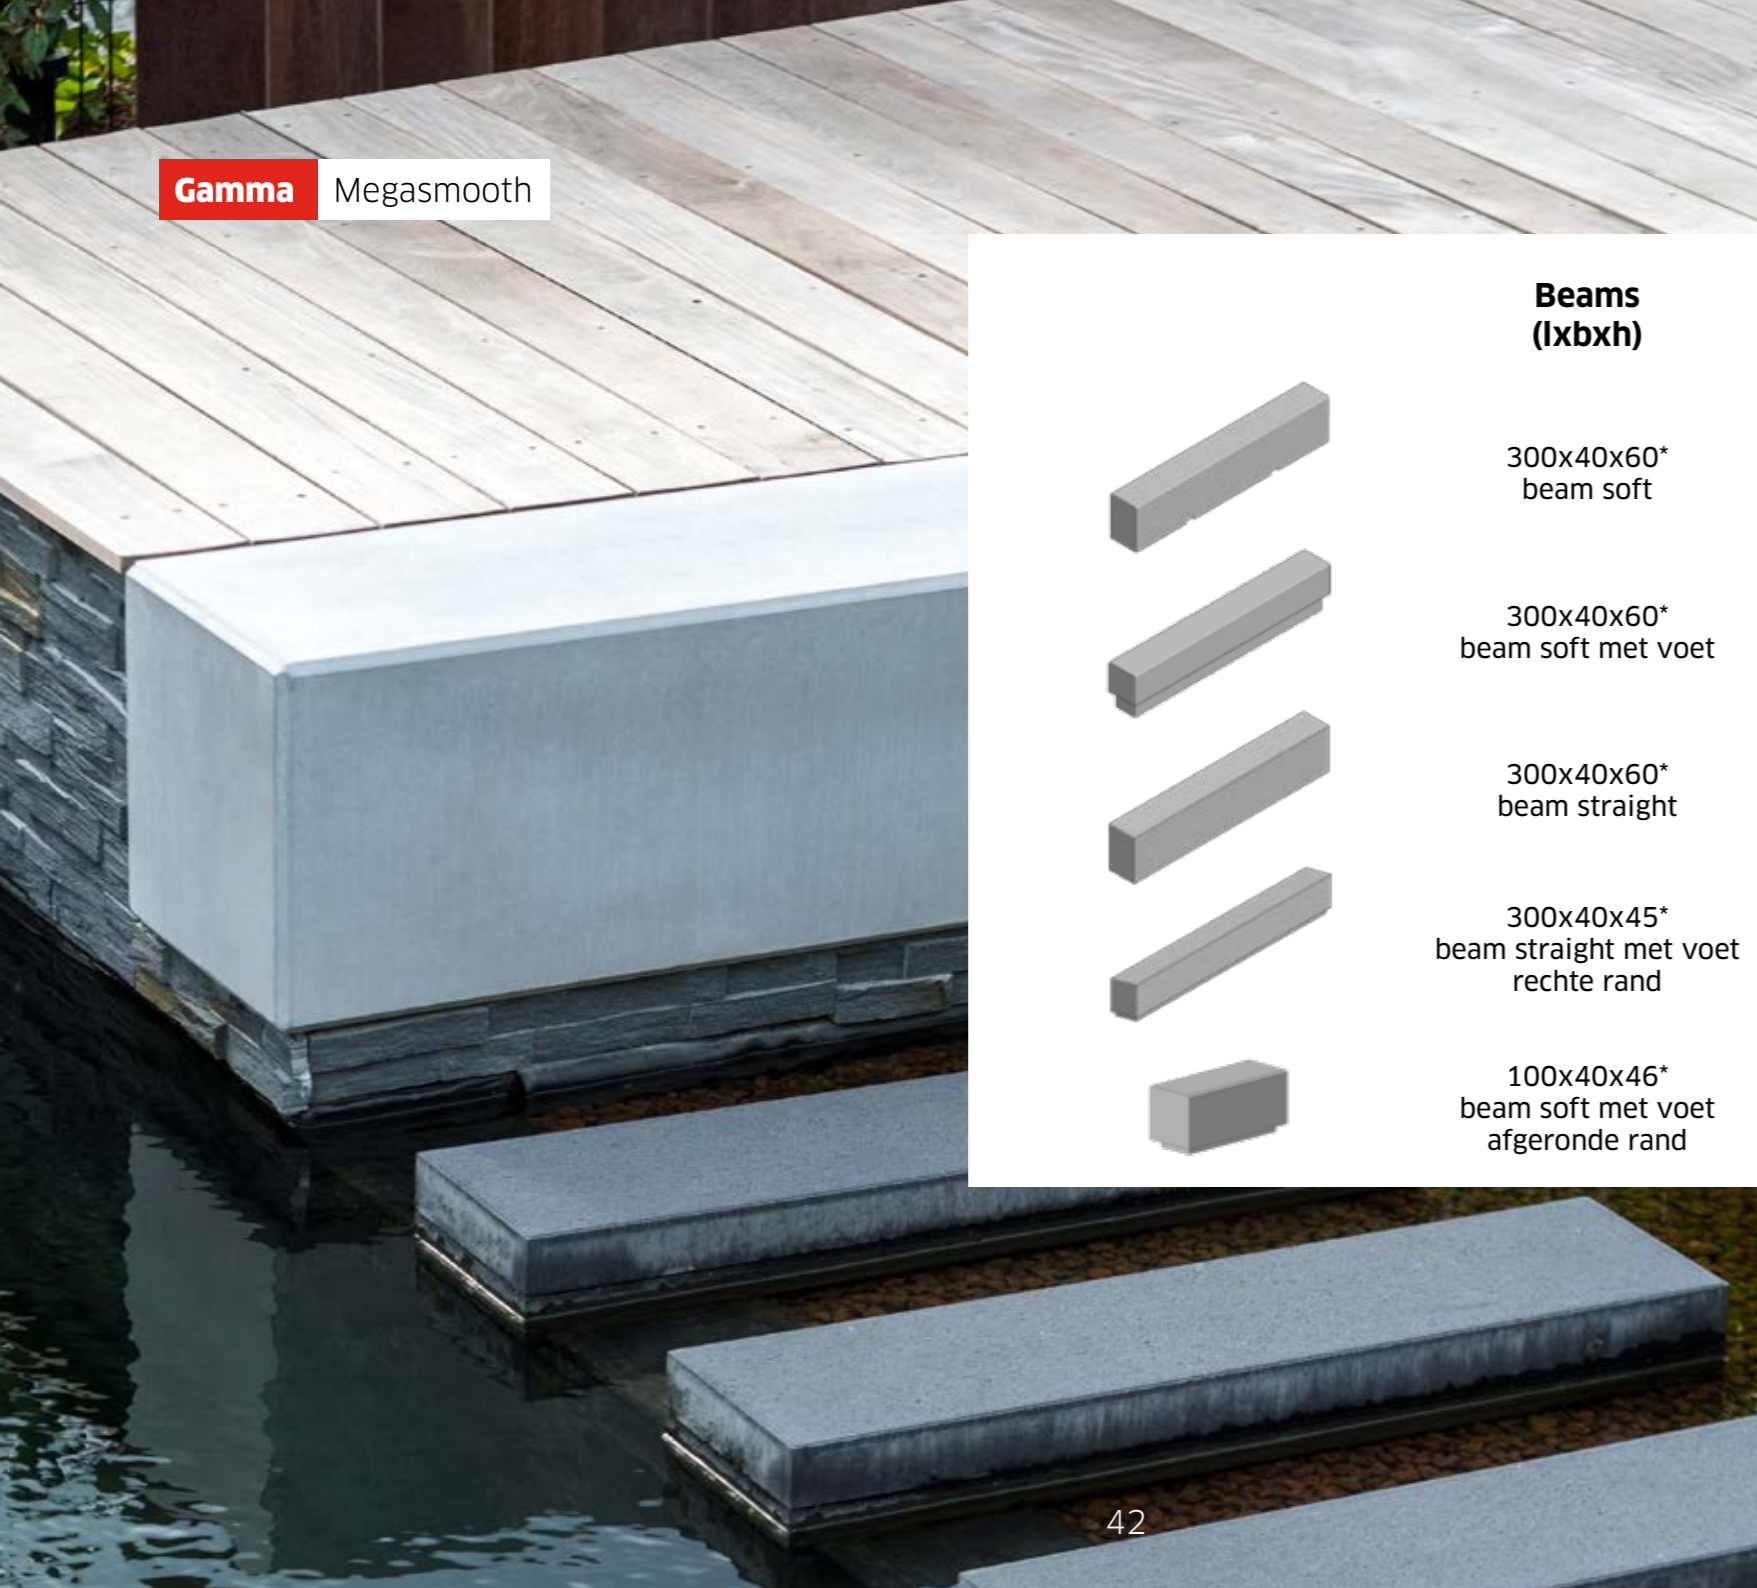

Beams (lxbxh)	Grey Velvet	Cream Velvet
	300x40x60* beam soft	x	x
	300x40x60* beam soft met voet	x	x
	300x40x60* beam straight	x	x
	300x40x45* beam straight met voet rechte rand	x	x
	100x40x46* beam soft met voet afgeronde rand	x	x

*Levertermijn in overleg,
deze producten worden op
bestelling gemaakt.