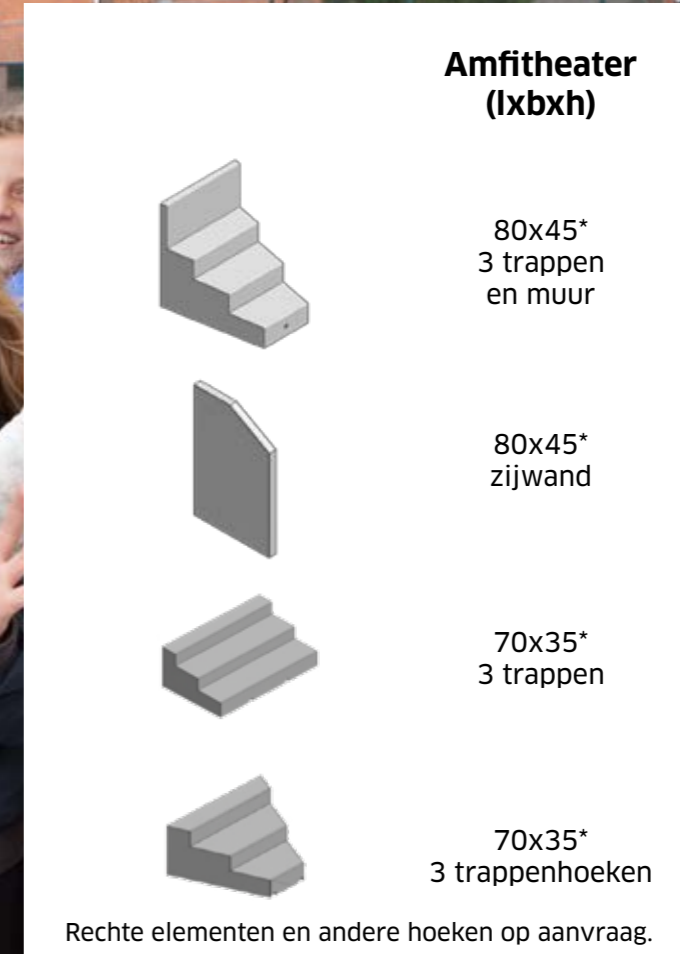

**Amfitheater
(lxbxh)**

	Grey Velvet	Cream Velvet
80x45* 3 trappen en muur	x	x
80x45* zijwand	x	x
70x35* 3 trappen	x	x
70x35* 3 trappenhoeken	x	x

Rechte elementen en andere hoeken op aanvraag.

*Levertermijn in overleg,
deze producten worden op
bestelling gemaakt.