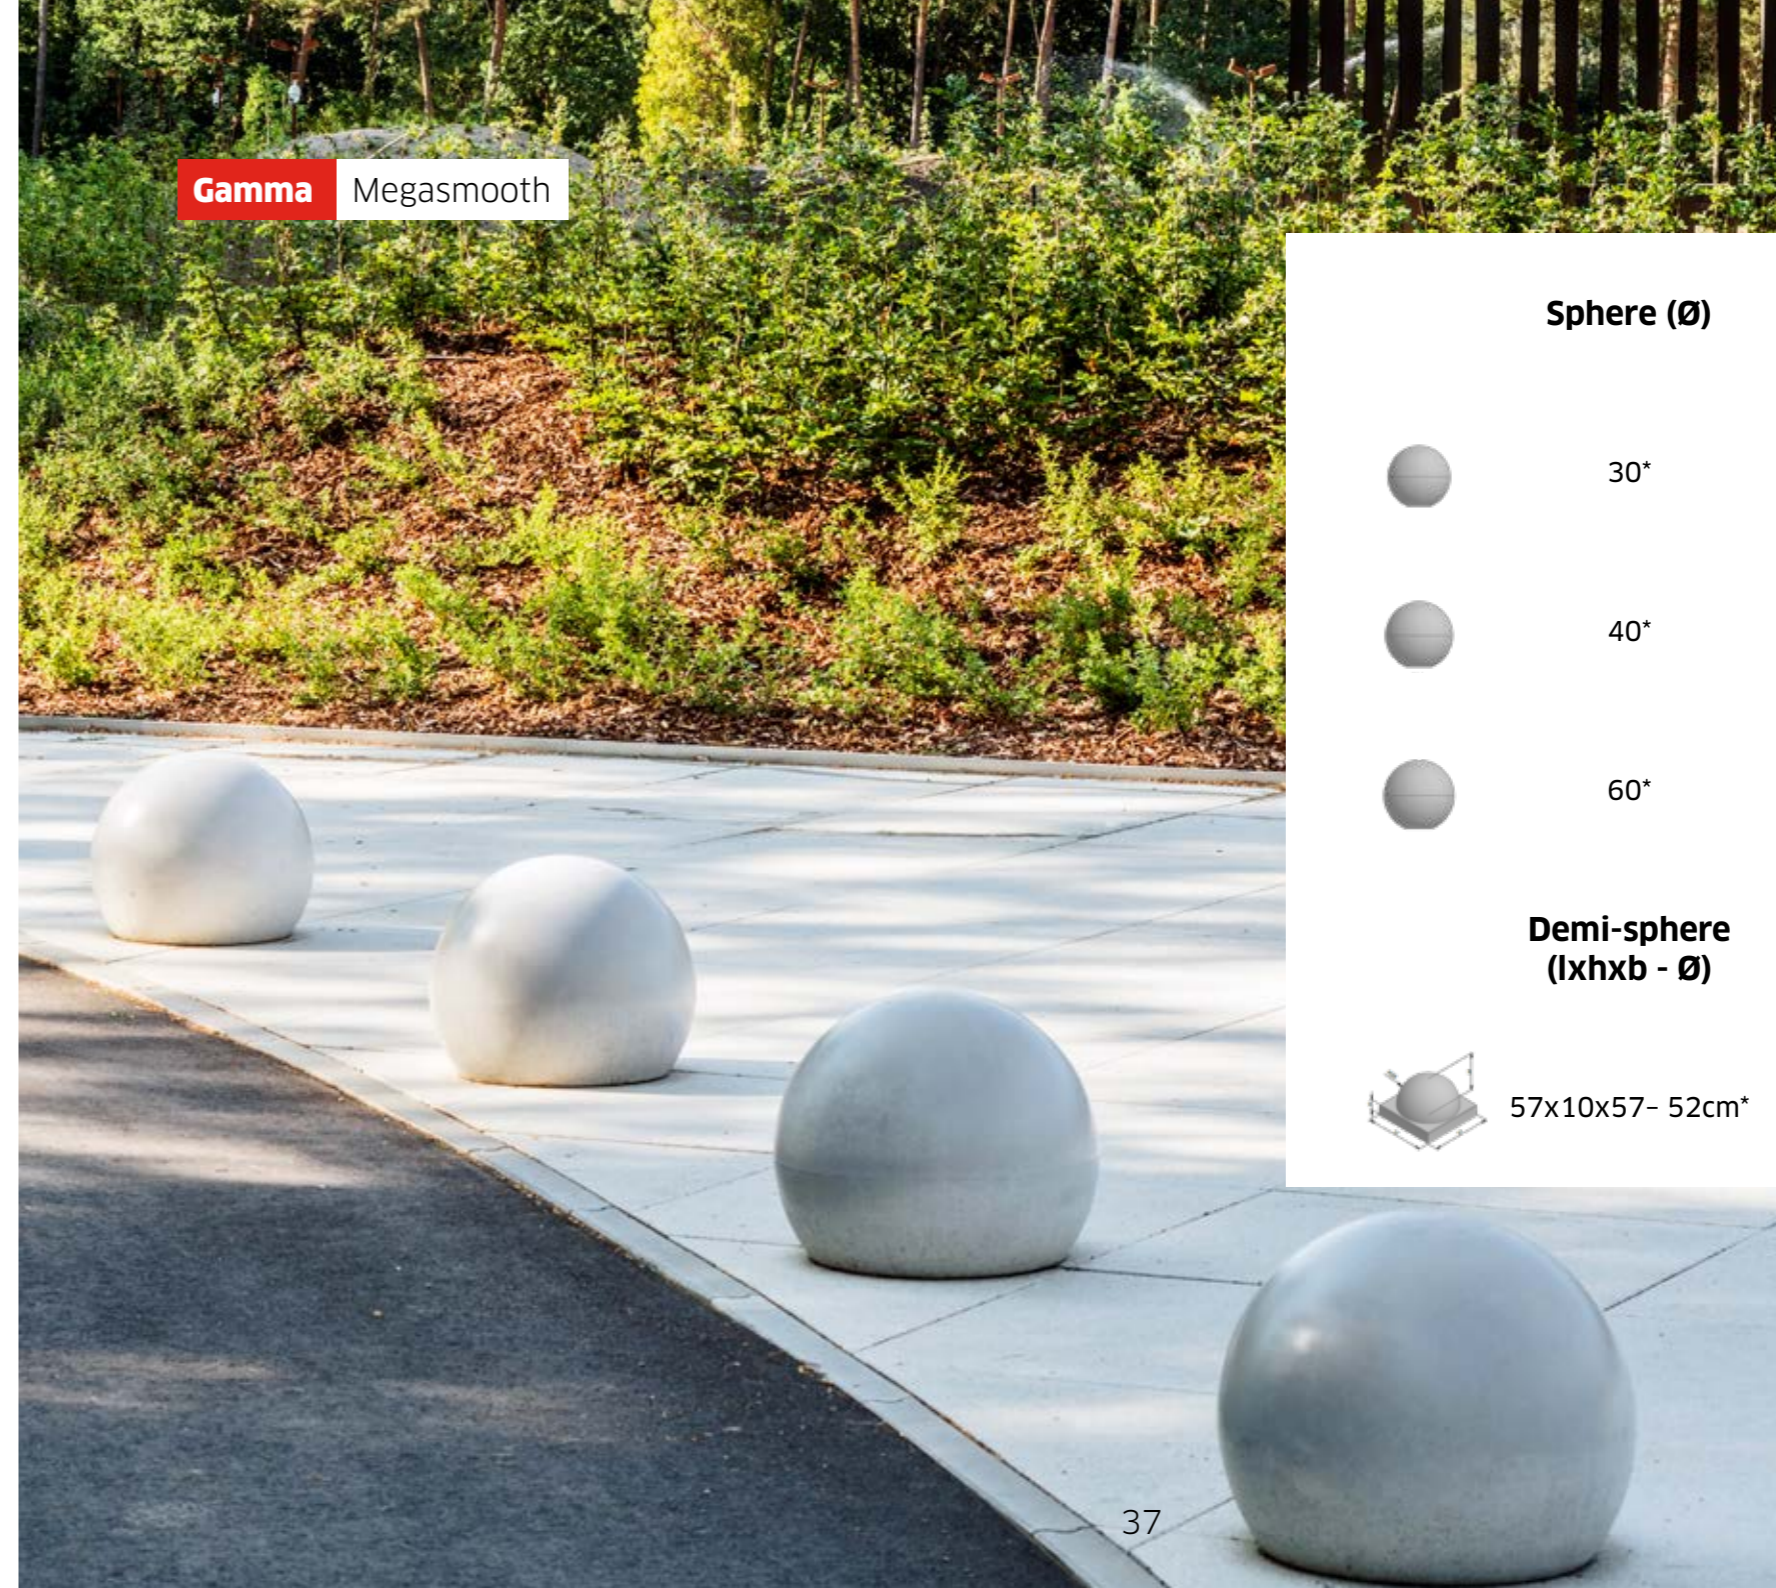

Sphere (Ø)		Grey Velvet	Cream Velvet
	30*	x	x
	40*	x	x
	60*	x	x
Demi-sphere (l x h x b - Ø)		Grey Velvet	Cream Velvet
	57x10x57- 52cm*	x	x

*Levertermijn in overleg, deze producten worden op bestelling gemaakt.