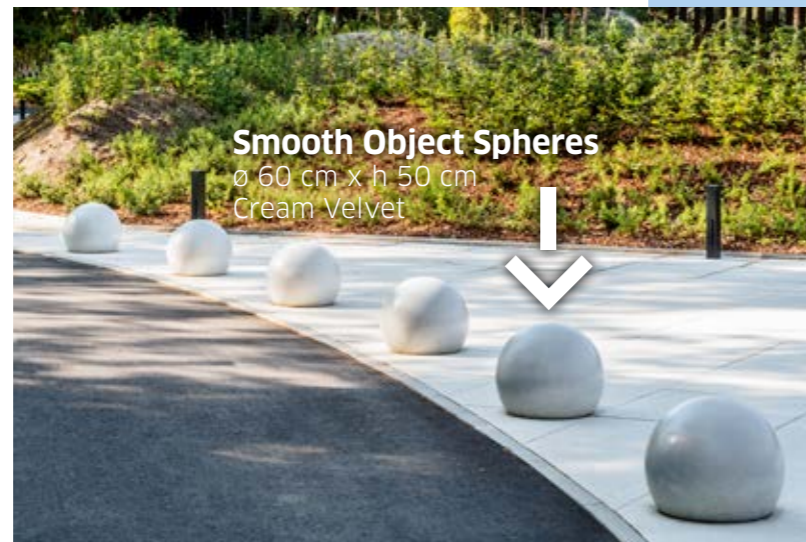

Megasmooth Trap
Maatwerk van 100 x 45 x 25 cm
tot 100 x 90 x 40 cm
Cream Velvet

Smooth Inspiration Erehaag met bollen

De sfeer van een hotel start of stopt niet aan de voordeur. De buitenruimtes maken inherent deel uit van de totaalbeleving. Het eerste vijfsterrenhotel van Limburg weet dit maar al te goed.

In het gerenommeerde domein La Butte aux Bois in Lanaken met Spa Retreat La Forêt gingen we all the way Smooth voor de afwerking, in perfecte harmonie met Rockstone-tegels. De eerste impressies van het totaalbeeld geven zich al prijs bij aankomst.

Witte bollen rijzen op uit een vloer van Rockstone Big White Intense-tegels. Tijdloos, iconisch én ... pragmatisch. Deze onverzettelijke erwachten loodsen de gasten naar de ingang. Met de tegels als witte loper. Tegelijk scheiden ze smaakvol inrit en voetpad.

Ook het buitenterras tooit zich in Rockstone. De strakke lijn trekt zich door in de aangrenzende graspartij. Brede **L-elementen** - gemaakt op maat - geven gestalte aan een monochrome tribune die de natuurlijke niveaoverschillen overbrugt.

Een strakke en discrete omkadering voor de kunstobjecten die als klaprozen uit het landschap opschieten.

Smooth Object Spheres
ø 60 cm x h 50 cm
Cream Velvet