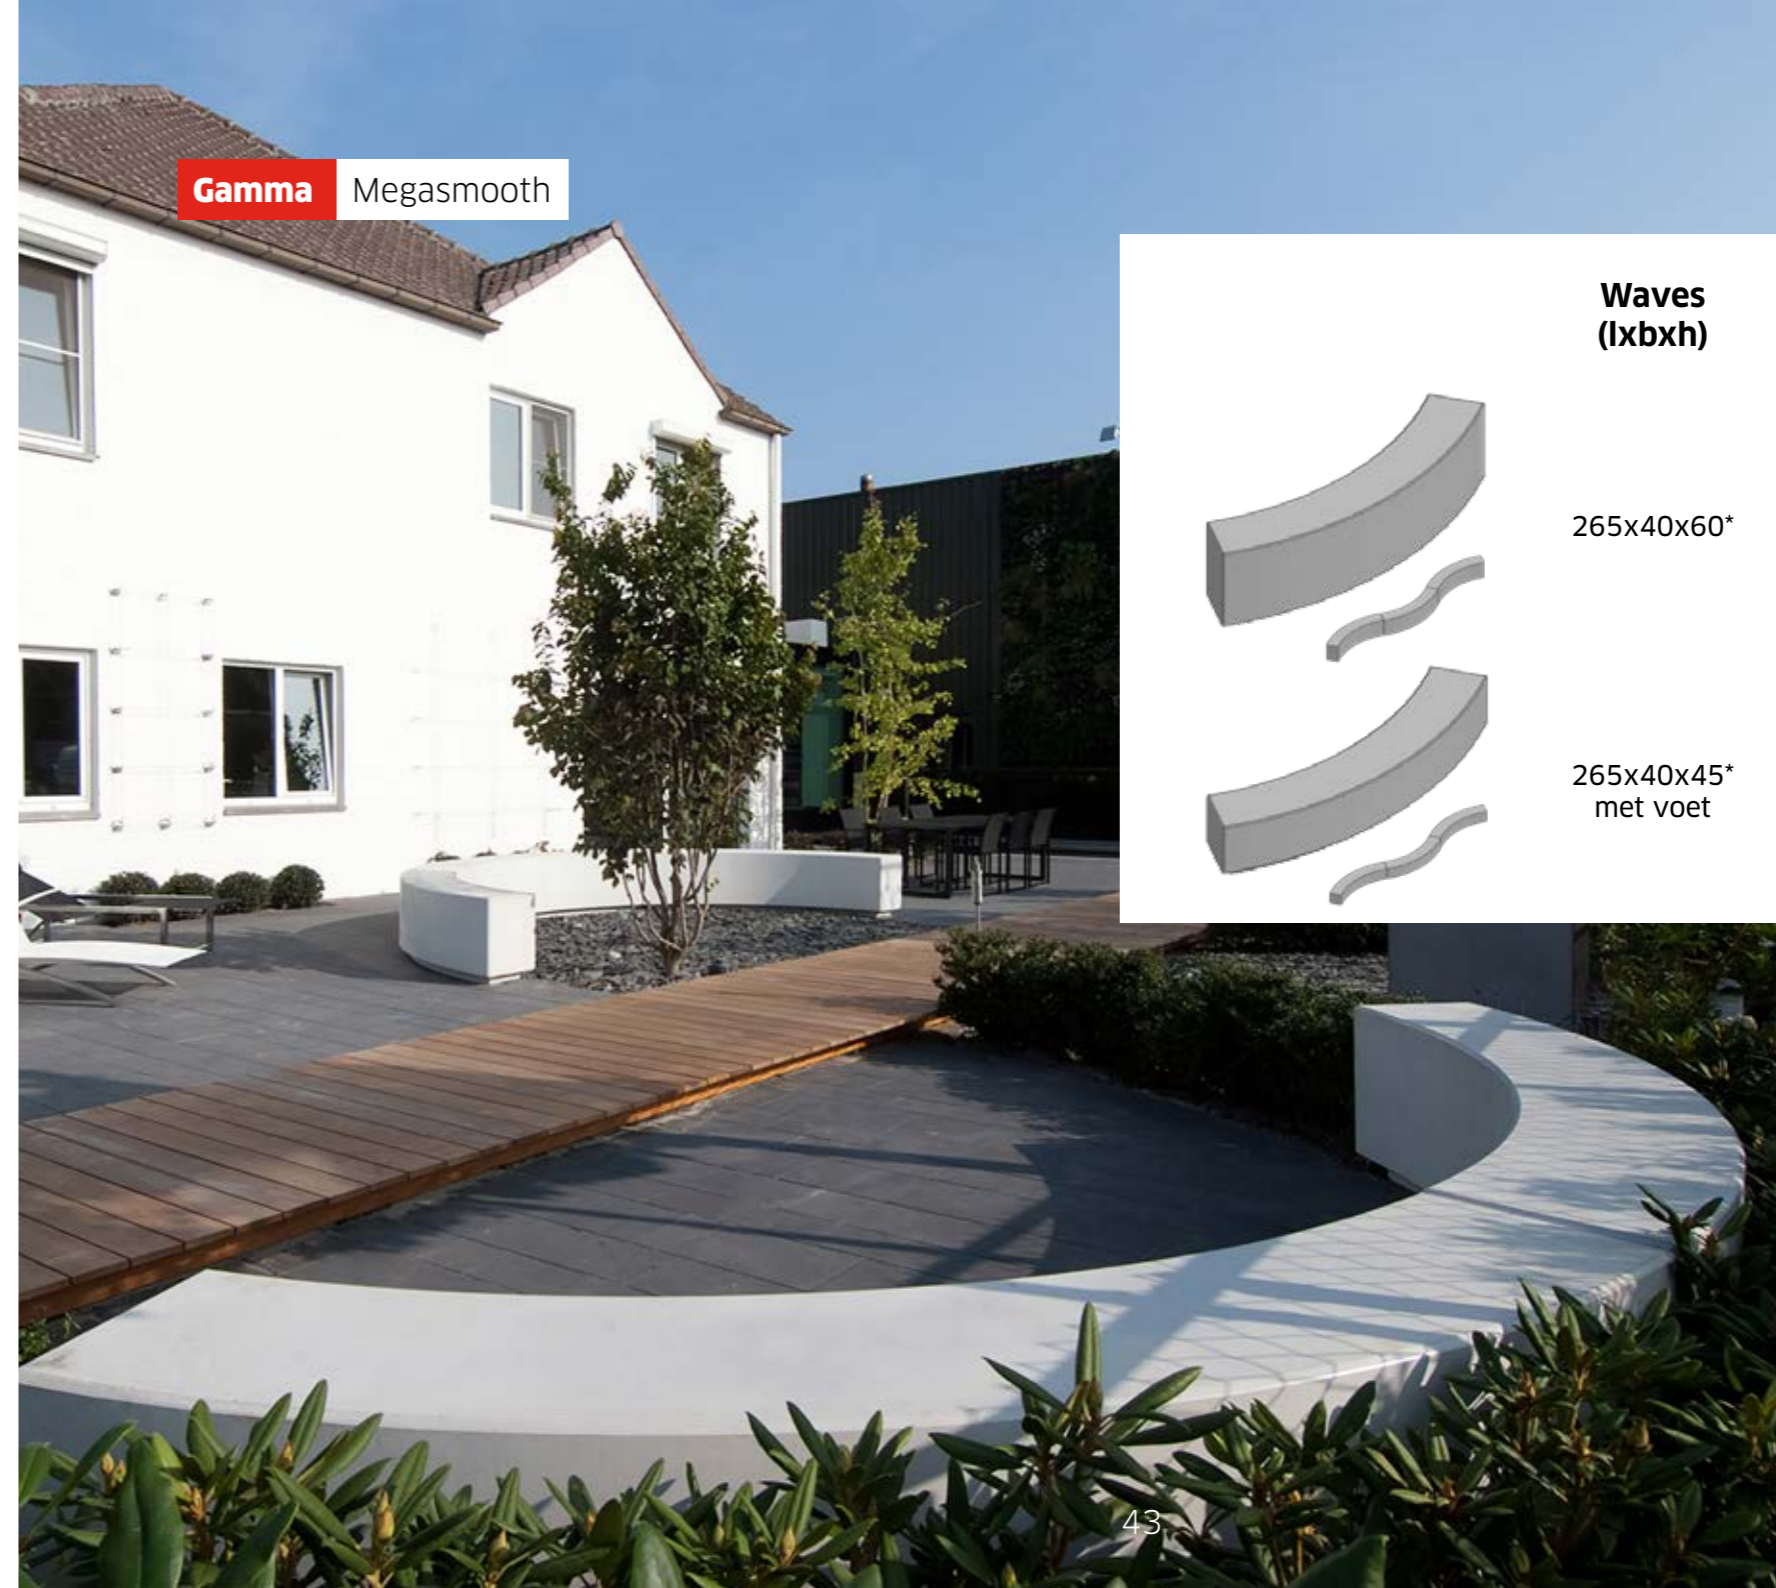

Waves (lxbxh)	Grey Velvet	Cream Velvet
	265x40x60*	x	x
	265x40x45* met voet	x	x

*Levertermijn in overleg,
deze producten worden op
bestelling gemaakt.