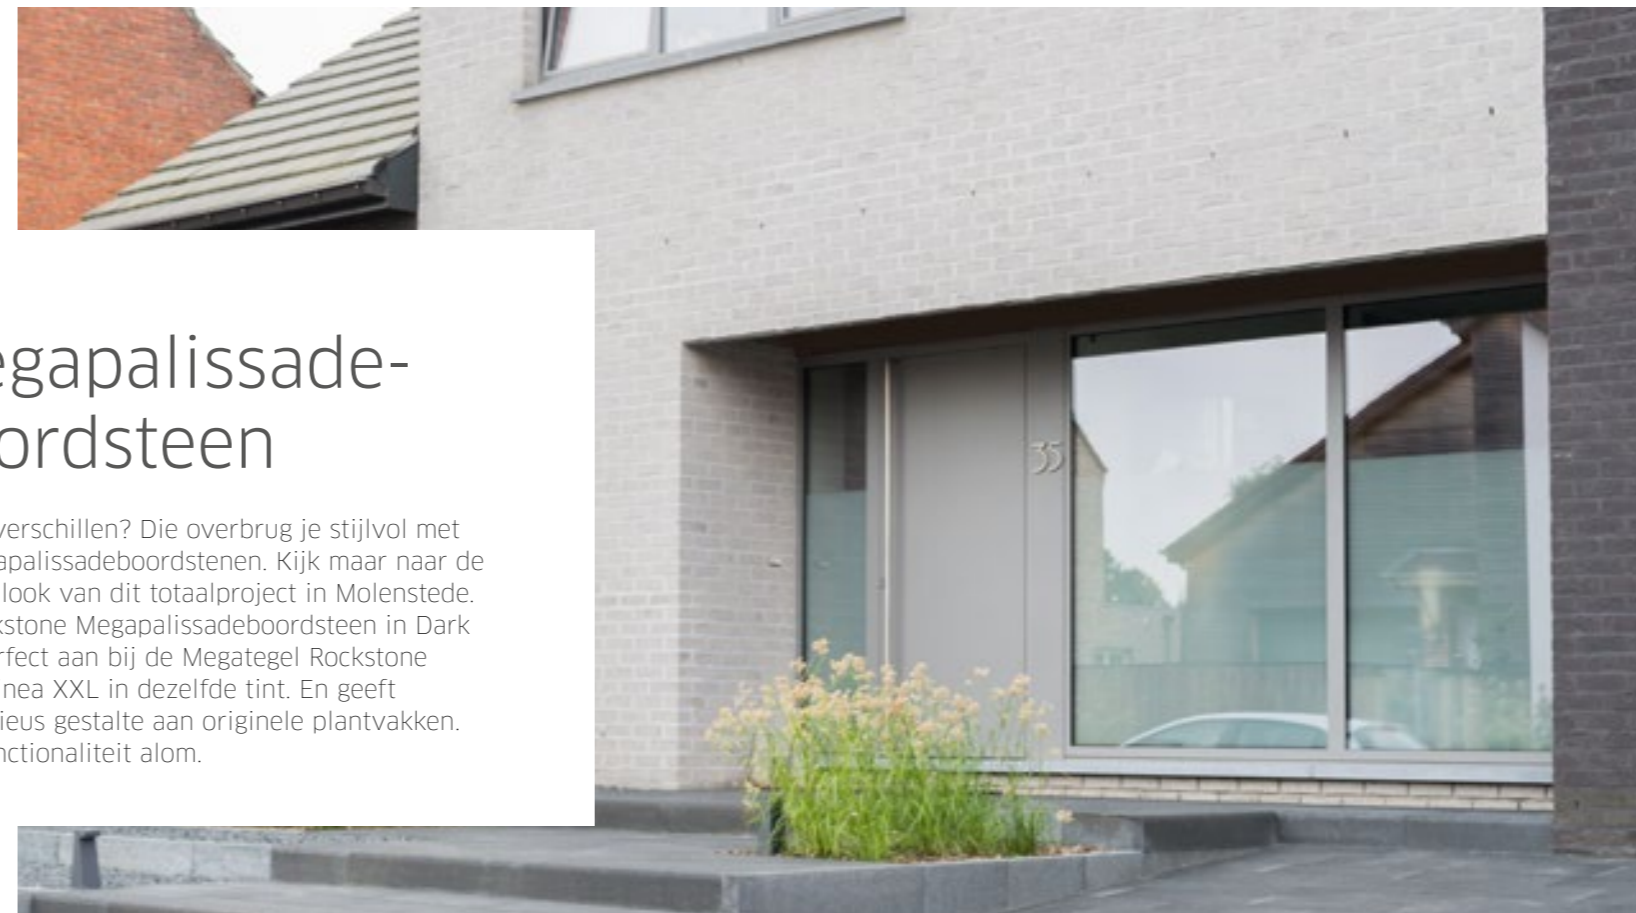

Megategels Rockstone

Megategel Rockstone
100 x 100
Big White

De Rockstone Megategel is verkrijgbaar in vijf kleuren: Diamond, Silver, Blue Steel, Dark en Big White. Hij oogt overal exclusief. Op een elegant terras, een robuust tuinpad, een uitnodigend dakterras ...

Megategels Rockstone

Totaalgamma

Megatrap Rockstone
100 x 15 x 40 cm
Diamond

Megatrap Rockstone

Megatrap Rockstone

Een mooie trap tilt je tuin of terras een niveau hoger. Ideaal om niveauverschillen weg te werken of ... te creëren. Snel en eenvoudig geïntegreerd, blijft de Rockstone Megatrap decennialang een icoon in je tuin. Robuust of speels: de trap sluit altijd mooi aan bij de Rockstone **intense**-tegels.

Megapalissade- boordsteen

Hoogteverschillen? Die overbrug je stijlvol met de Megapalissadeboordstenen. Kijk maar naar de strakke look van dit totaalproject in Molenstede. De Rockstone Megapalissadeboordsteen in Dark sluit perfect aan bij de Megategel Rockstone Mega-Linea XXL in dezelfde tint. En geeft harmonieus gestalte aan originele plantvakken. Multifunctionaliteit alom.