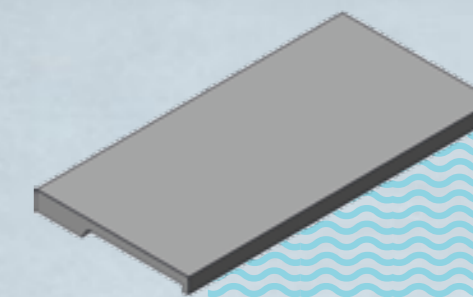

Megategels Smooth

Zwembadrand Smooth
100 x 100 x 6 cm
Grey Velvet

Product in de kijker

zwembadranden

Een tegel met overhangende neus en perfect egaal oppervlak. Ideaal voor zwembaden. Met een vloerwisser verwijder je vlot het water. De discrete hellingsgraad, die je bij plaatsing voorziet, laat overtollig water wegstromen.

Megategels Smooth

Totaalgamma

Megategel Smooth
100 x 100, 100 x 50, 100 x 30 cm
Blue Velvet

**Dunner maar
even sterk**

Megategels Smooth

20

TOTAALCONCEPT

Met zijn uitzonderlijk formaat is de Smooth-tegel perfect voor je terras. Deze tegel is verkrijgbaar in 6 centimeter dikte, of ga voor de 4 centimeter dunne tegels. Even sterk, maar veel lichter om te plaatsen en ... met minder graafwerk. Ideaal voor dakterrassen en stadstuintjes.