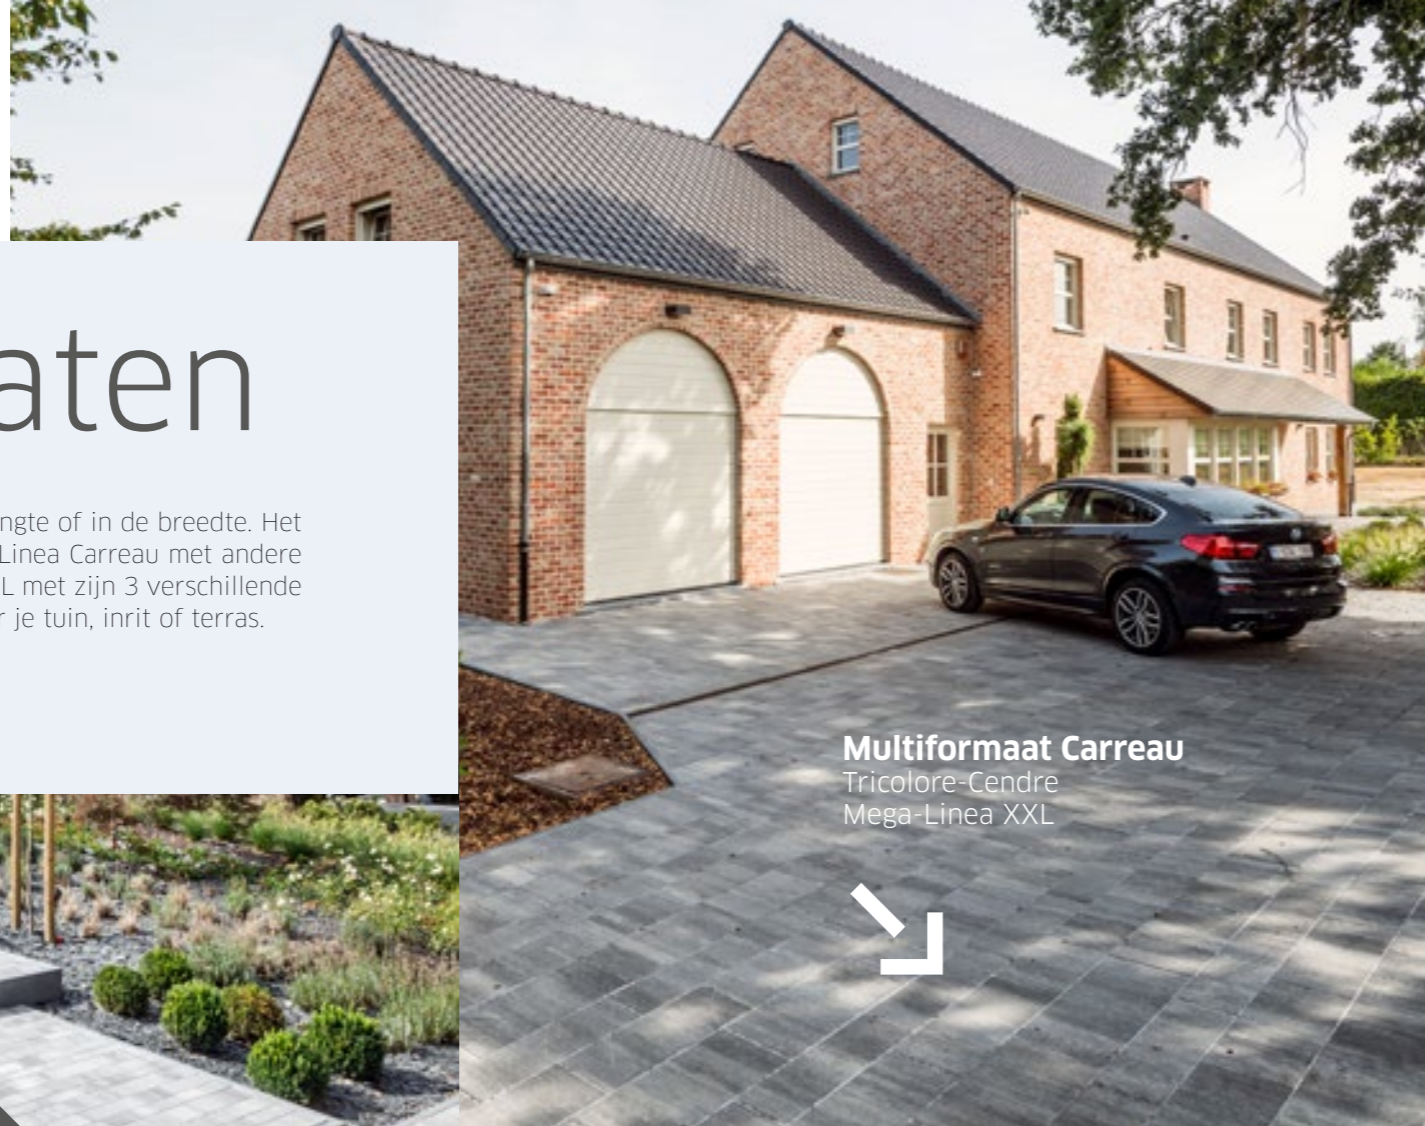

Multiformaat Carreau
Tricolore-Cendre
Mega-Linea

Multiformaat Carreau
Tricolore-Cendre
Mega-Linea XXL