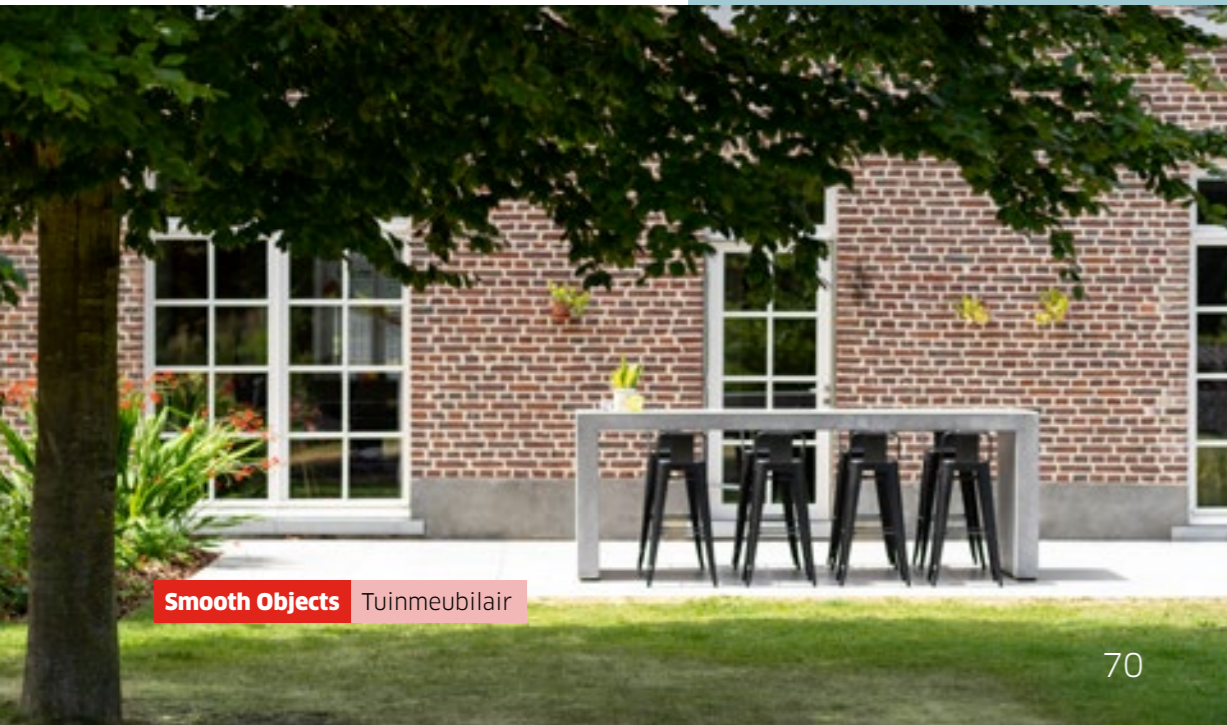

Totaalgamma

Smooth Objects halen binnencomfort naar buiten: dat bewijst dit totaalproject in de Maasvallei. De grootse Smooth tegels in Grey Velvet vormen niet alleen een mooie omkadering voor de waterpartij. Ze zijn ook het ideale draagvlak voor een Smooth Object Patio Table in dezelfde tint. Robuust en comfortabel tegelijk.

De Smooth Object Beam bakent af, doet dienst als extra zitelement én schenkt 's avonds optisch genot door de ingebouwde ledverlichting.

Je buitenruimte extra allure en comfort geven met Smooth Objects? Van zitelementen tot een creatie op maat van je wildste buitendroom? **Vraag de brochure van ons fluweelzachte Smooth-gamma aan.** Mail naar sales@stone-style.be

TOTAALCONCEPT