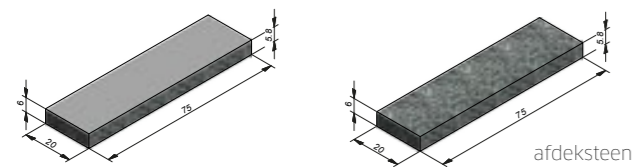

CARBON	TURF
CARREAU		
75x20x6 cm (ook afdeksteen verkrijgbaar)	✓	✓

Deze kleuren kunnen afwijken van de werkelijkheid