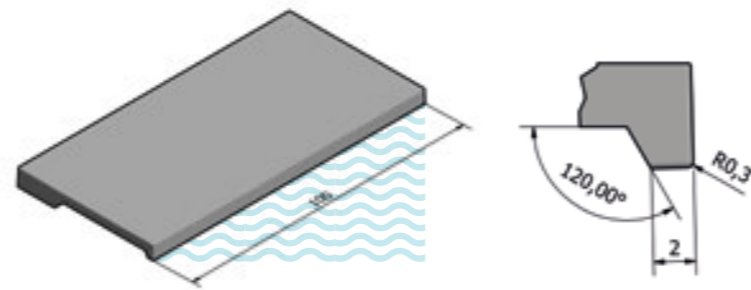

De technische kant

Smooth

(*) op dit product kan een langere levertermijn van toepassing zijn

	BLUE VELVET	GREY VELVET	CREAM VELVET
MEGATEGELS			
100x100x4 cm	✓	✓	✓
100x50x4 cm	✓	✓	✓
60x60x4 cm	✓	✓	✓
100x100x6 cm	✓	✓	✓
100x50x6 cm	✓	✓	✓
60x60x6 cm	✓	✓	✓
200x200x10 cm	✓ (*)	✓ (*)	✓ (*)
200x150x10 cm	✓ (*)	✓ (*)	✓ (*)
200x100x10 cm	✓ (*)	✓ (*)	✓ (*)
200x50x10 cm	✓ (*)	✓ (*)	✓ (*)
Deze producten worden op bestelling gemaakt.			
ZWEMBADRAND			
100x100x5/6 cm	✓ (*)	✓ (*)	✓ (*)
100x50x5/6 cm	✓ (*)	✓ (*)	✓ (*)
100x30x5/6 cm	✓ (*)	✓ (*)	✓ (*)
Deze producten worden op bestelling gemaakt.			
TRAPPEN			
100x15x40 cm	✓	✓	✓
40x15x40 cm (hoekstuk)	✓ (*)	✓ (*)	✓ (*)
100x15x40 cm met led	✓	✓	✓
BOORDSTEEN			
100x15x6 cm	✓	✓	✓
100x20x6 cm	✓	✓	✓

Deze kleuren kunnen afwijken van de werkelijkheid
Meer info? Ontdek onze folder 'Smooth-gamma, inspiratie voor tuin & terras'

↑
Zwembadrand Smooth
Grey Velvet