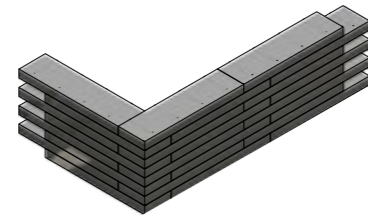

De technische kant

Walling Line

	BLUE STEEL	DIAMOND	DARK
ROCKSTONE			
75x20x6 cm (ook afdeksteen verkrijgbaar)	✓	✓	✓