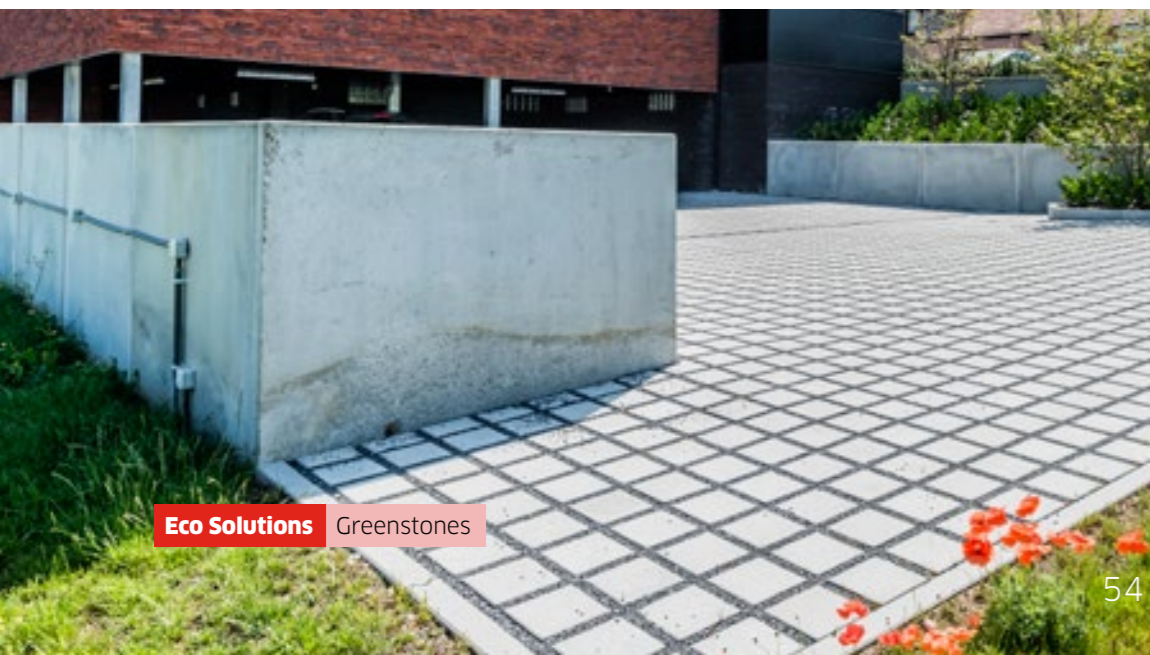

Eco Solutions Greenstones

Aviena Circle

Een opvallende grasbetontegel in cocreatie met architect Maxime Saisse. De Eco Solutions Aviena Circle creëert een vrolijk cirkelpatroon. Vul de tegels op met split (meer waterdoorlatend) of gras (meer groen). Plaats ze mét of zonder boordsteen. Twee volledige elementen (4 stuks per element) zijn 240 cm breed. Ideaal voor parkeerplekken: de grasbetontegels kunnen vlot licht verkeer aan.