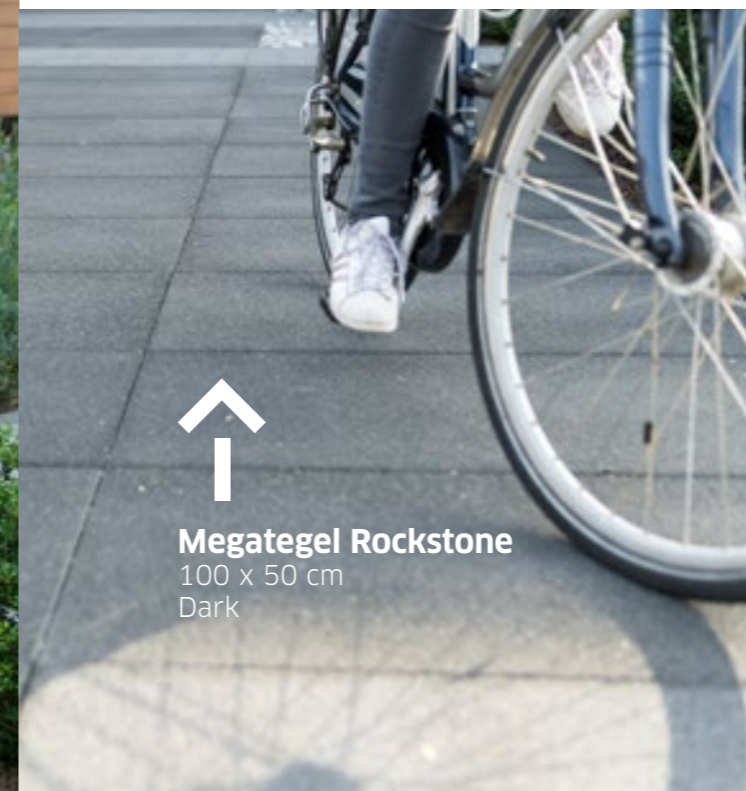

Megatrap Carreau

**Megatrap
Carreau**
100 x 15 x 40 cm
Gris Naturel

**Megategel
Carreau**
100 x 100 cm
Gris Naturel

Megapalissadeboordsteen

De Megapalissadeboordsteen is ideaal om vakken te integreren in een grotere oppervlakte. Zo krijgen planten ook de ruimte die ze verdienen. Daarnaast overbrugt de Megapalissadeboordsteen moeiteloos hoogteverschillen. Je combineert ze bovendien makkelijk met de andere producten van ons gamma én.. je plaatst ze vlot.

TOTAALCONCEPT

**Megategel
Carreau**
100 x 100 cm
Gris Naturel

Megapalissadeboordsteen Carreau
50 x 50 x 8 cm
Gris Naturel

Megapalissadeboordsteen Carreau

Totaalgamma

Megategels **Rockstone**

Een ruw oppervlak dat glinstert: Rockstone is een schitterende steen. Dat komt door het gebruik van premium natuursteengranulaten. Die na een speciale uitwasbehandeling mooi aan het oppervlak komen. De Rockstone is kleurvast, slijtvast, is gemakkelijk in onderhoud en bovendien zeer 'anti-slip'.

Megategel Rockstone
100 x 50 cm
Dark

Megategels Rockstone

Een ruwe
diamant

Megategel Rockstone
100 x 50 cm
Dark

Klinker Rockstone
30 x 10 cm
Blue Steel

Megategels Rockstone

Een mooie compositie van Rockstone Megategels Dark en Rockstone-klinkers in een Blue Steel-tint. De royale tegels van 100 op 50 cm contrasteren mooi met de klinkers op de inrit en het voetpad. Een Betinoc Boordsteen in CorTenStaal zorgt voor een bijkomende esthetische toets. Het geheel oogt strak, elegant en is voldoende robuust om auto- en fietsverkeer én intensief speelplezier te torsen.