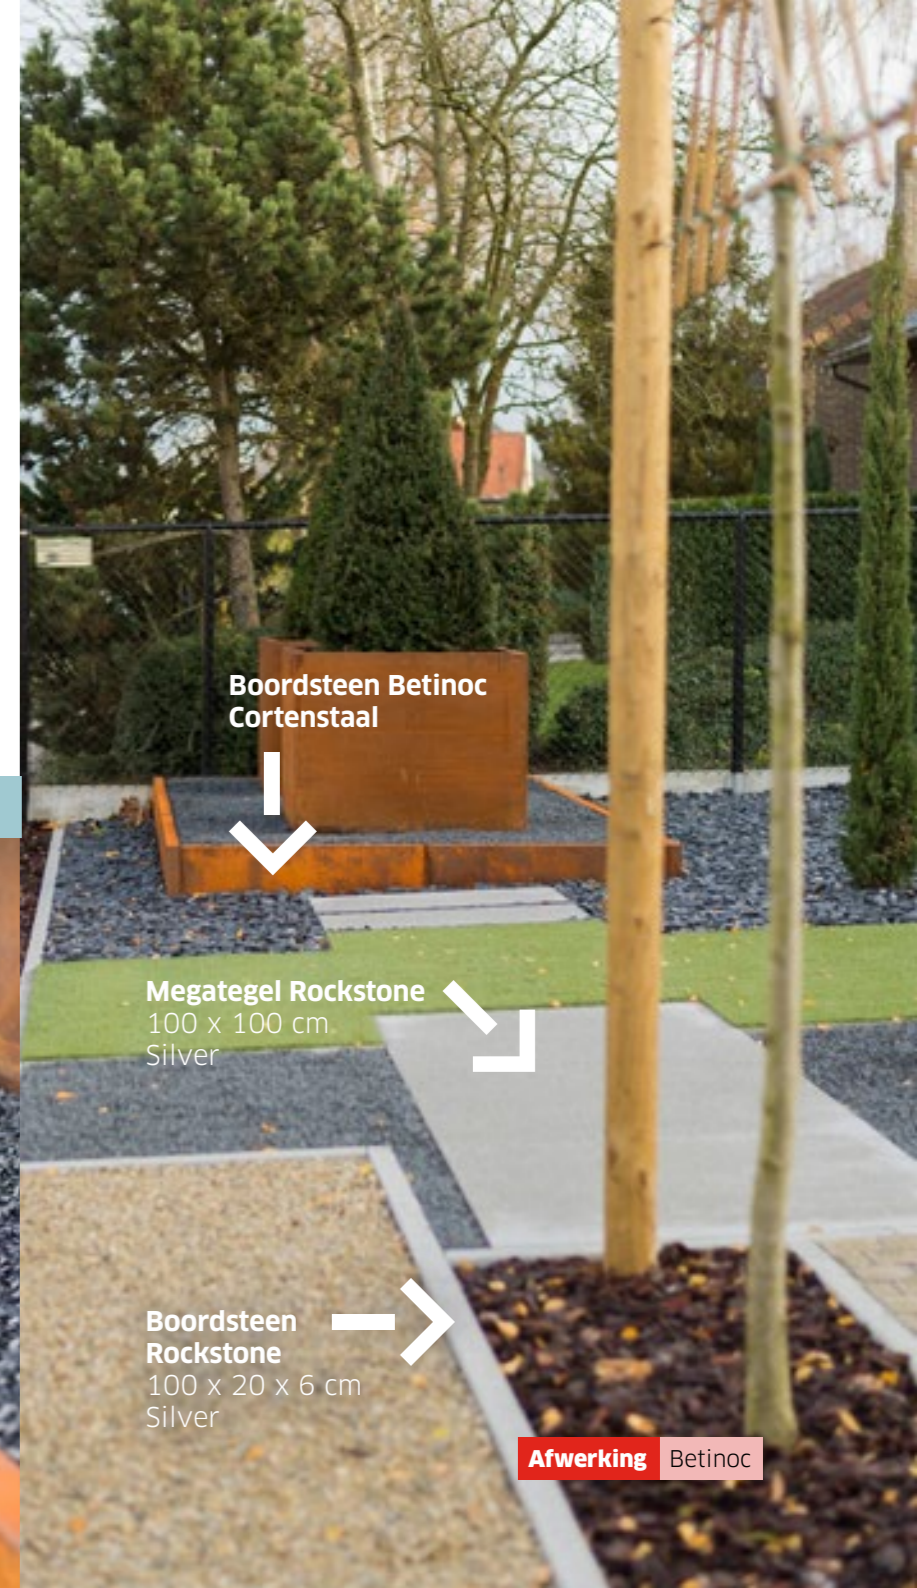

L-element
Zwart

Betinoc

Hoogwaardig gewapend beton, gedeeltelijk ommanteld met inox of Cortenstaal: dat is ons Betinoc Boordsteen gamma. Deze strakke boord combineert mooi met Megategels of strakke klinkers uit de Stone&Style-collectie. Ook met natuurlijke materialen zoals keitjes en kiezel zit het als ... gegoten.

TOTAALCONCEPT

Boordsteen
Betinoc
Inox

Boordsteen Betinoc
Cortenstaal

Boordsteen Betinoc
Cortenstaal

Megategel Rockstone
100 x 100 cm
Silver

Boordsteen
Rockstone
100 x 20 x 6 cm
Silver

Totaalgamma

Smooth Objects