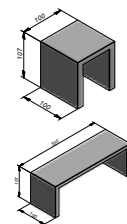

De technische kant

Tafels