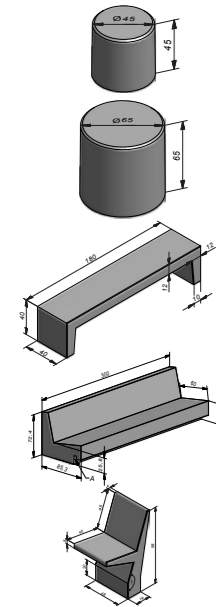

De technische kant

Zitelementen

	Grey Velvet	Cream Velvet
Poef (Øxh)		
45x45 cm	✓	✓
65x65 cm	✓	✓
La Parisienne (lxbxh)		
180x40x40 cm	✓	✓
Lounge (lxbxh)		
300x72,4x85,3 cm	✓	✓
Chaise (lxbxh)		
48x64x98 cm	✓	✓