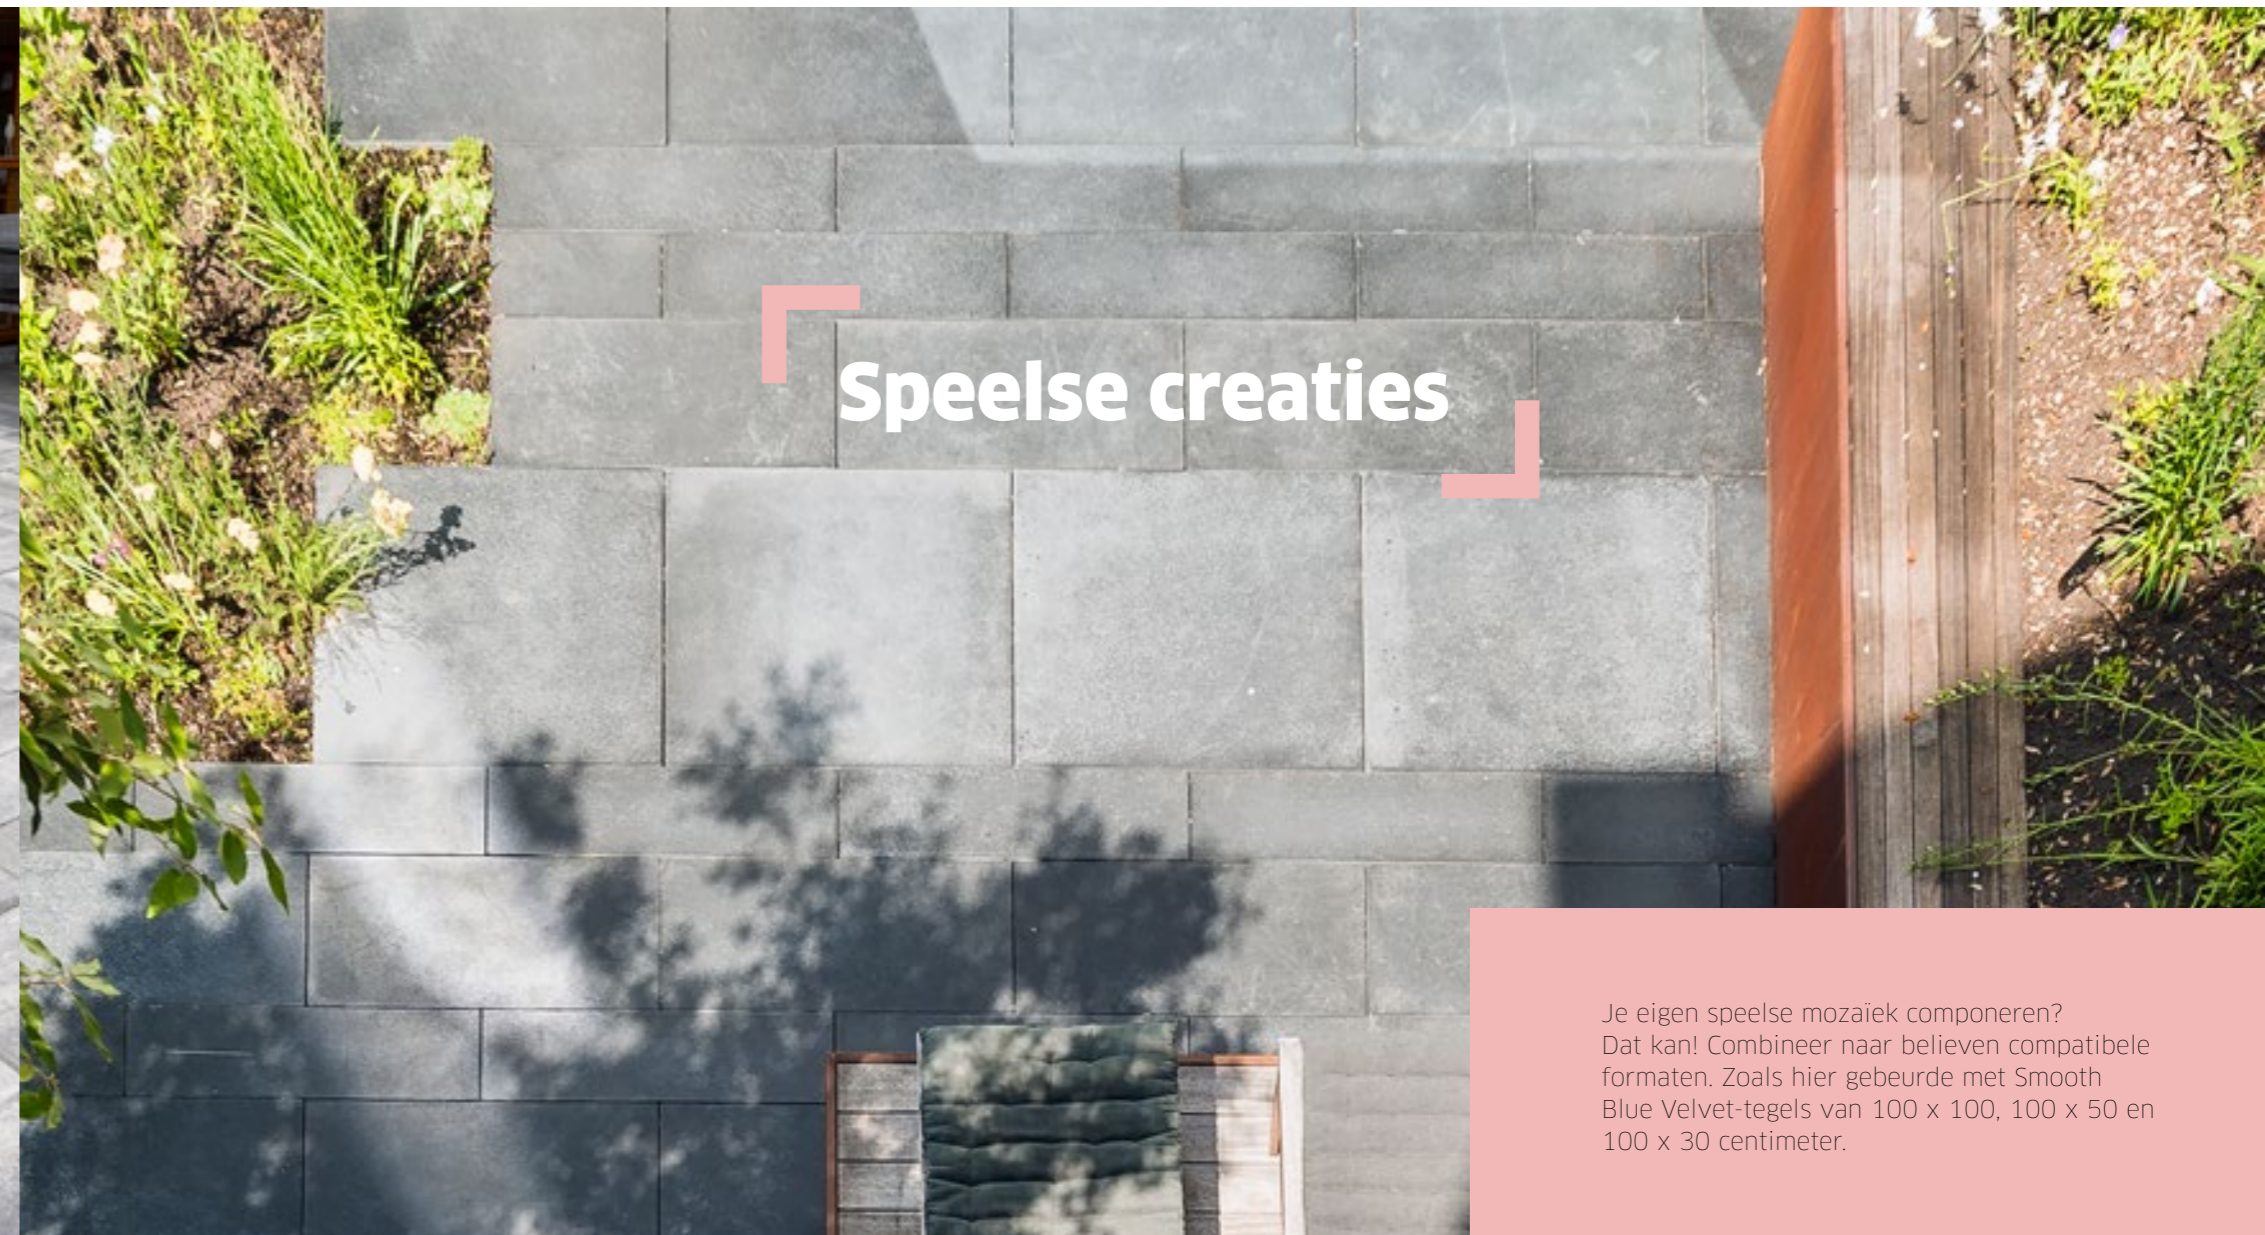

Speelse creaties

Je eigen speelse mozaïek componeren? Dat kan! Combineer naar believen compatibele formaten. Zoals hier gebeurde met Smooth Blue Velvet-tegels van 100 x 100, 100 x 50 en 100 x 30 centimeter.