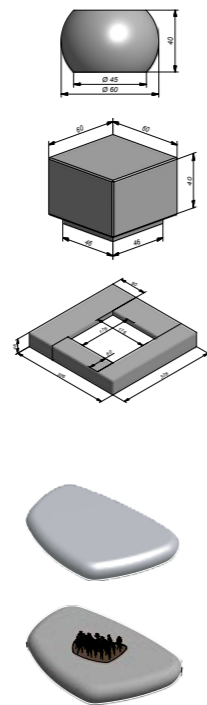

Nog meer Smooth inspiratie opdoen?
 Neem een kijkje op www.stone-style.be
 of in onze Smooth-catalogus.

De technische kant

Tafels

	Grey Velvet	Cream Velvet
Patio Table (lxbxh)		
100x100x107 cm	✓	✓
300x100x107 cm	✓	✓

Zitelementen

	Grey Velvet	Cream Velvet
Beams (lxbxh)		
300x40x60 cm beam soft	✓	✓
300x40x60 cm beam soft met voet	✓	✓
300x40x60 cm beam	✓	✓
300x40x45 cm beam met voet	✓	✓
100x40x46 cm beam soft met voet	✓	✓
Waves (lxbxh)		
265x40x60 cm	✓	✓
265x40x45 cm met voet	✓	✓

De technische kant

Zitelementen

	Grey Velvet	Cream Velvet
Poef (Øxh)		
45x45 cm	✓	✓
65x65 cm	✓	✓
La Parisienne (lxbxh)		
180x40x40 cm	✓	✓
Lounge (lxbxh)		
300x72,4x85,3 cm	✓	✓
Chaise (lxbxh)		
48x64x98 cm	✓	✓