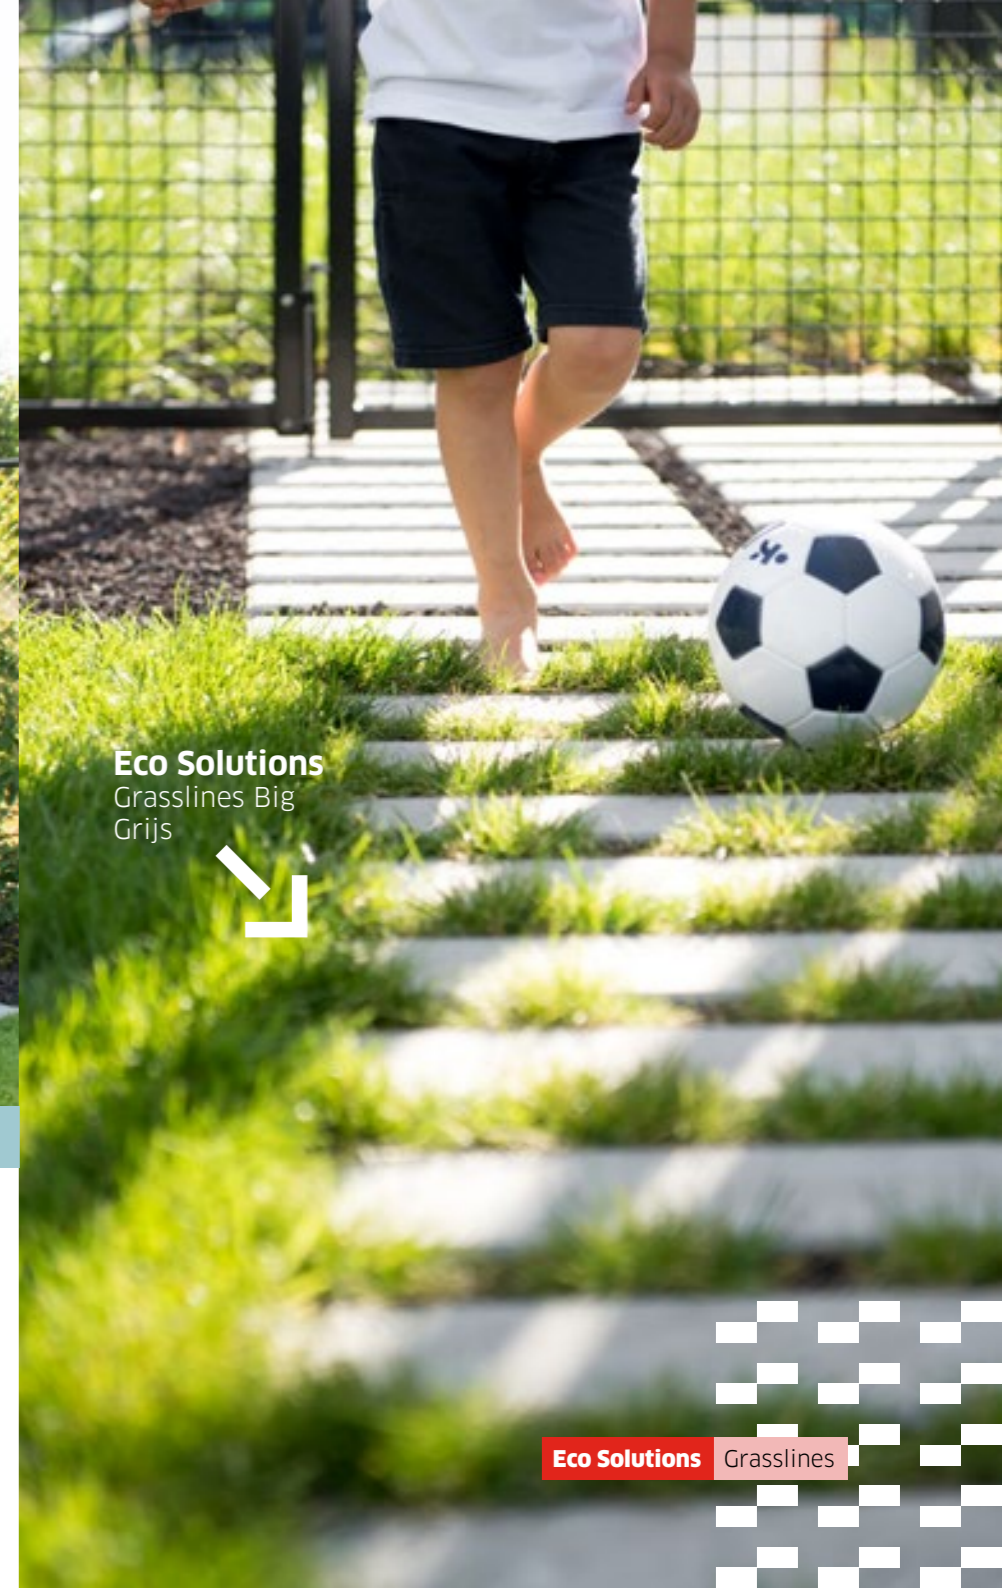

Alles weten over onze waterregulerende oplossingen?

Mail naar sales@stone-style.be en vraag gratis onze productfolder 'Eco Solutions' aan.

Eco Solutions Grasslines

51

TOTAALCONCEPT

Megategel Carreau
100 x 100 cm
Gris Naturel

TOTAALCONCEPT

Een unieke combinatie van strakke beton met uitbundige grasgroei. De Eco Solutions Grasslines Big lenen zich uitstekend voor grote oppervlakken, zoals parkeerplekken. De brede voegen bufferen het hemelwater en laten het in de bodem infiltreren. Je wandelt er zo overheen, mét droge voeten. Of combineer ze in je tuin met de Megategel Carreau Gris Naturel: stijlvolle stapstenen van 1 vierkante meter groot. Kies voor een afwerking met gras of steenslag (split).