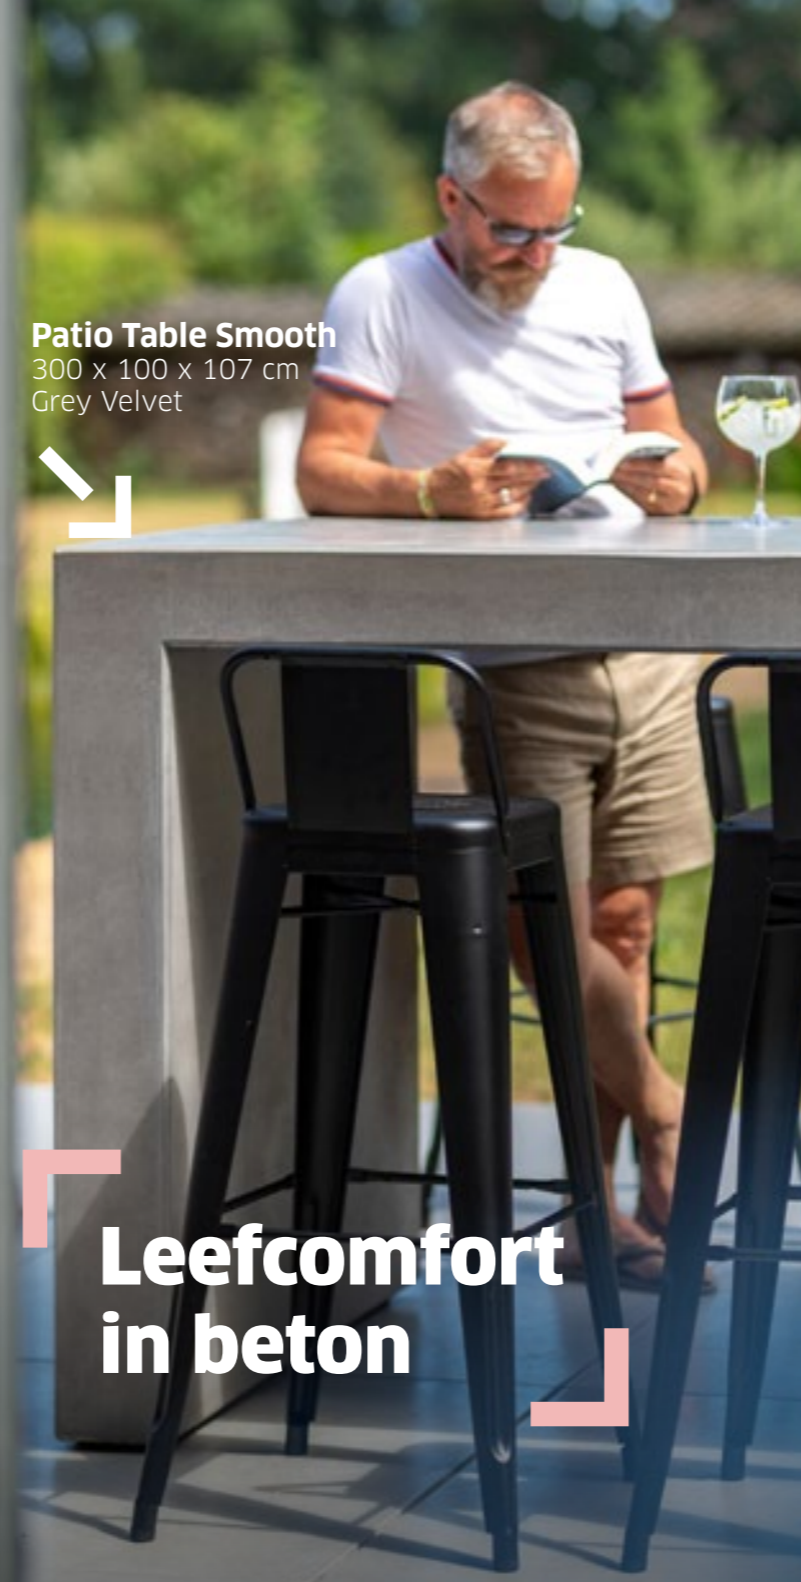

**Leefcomfort
in beton**