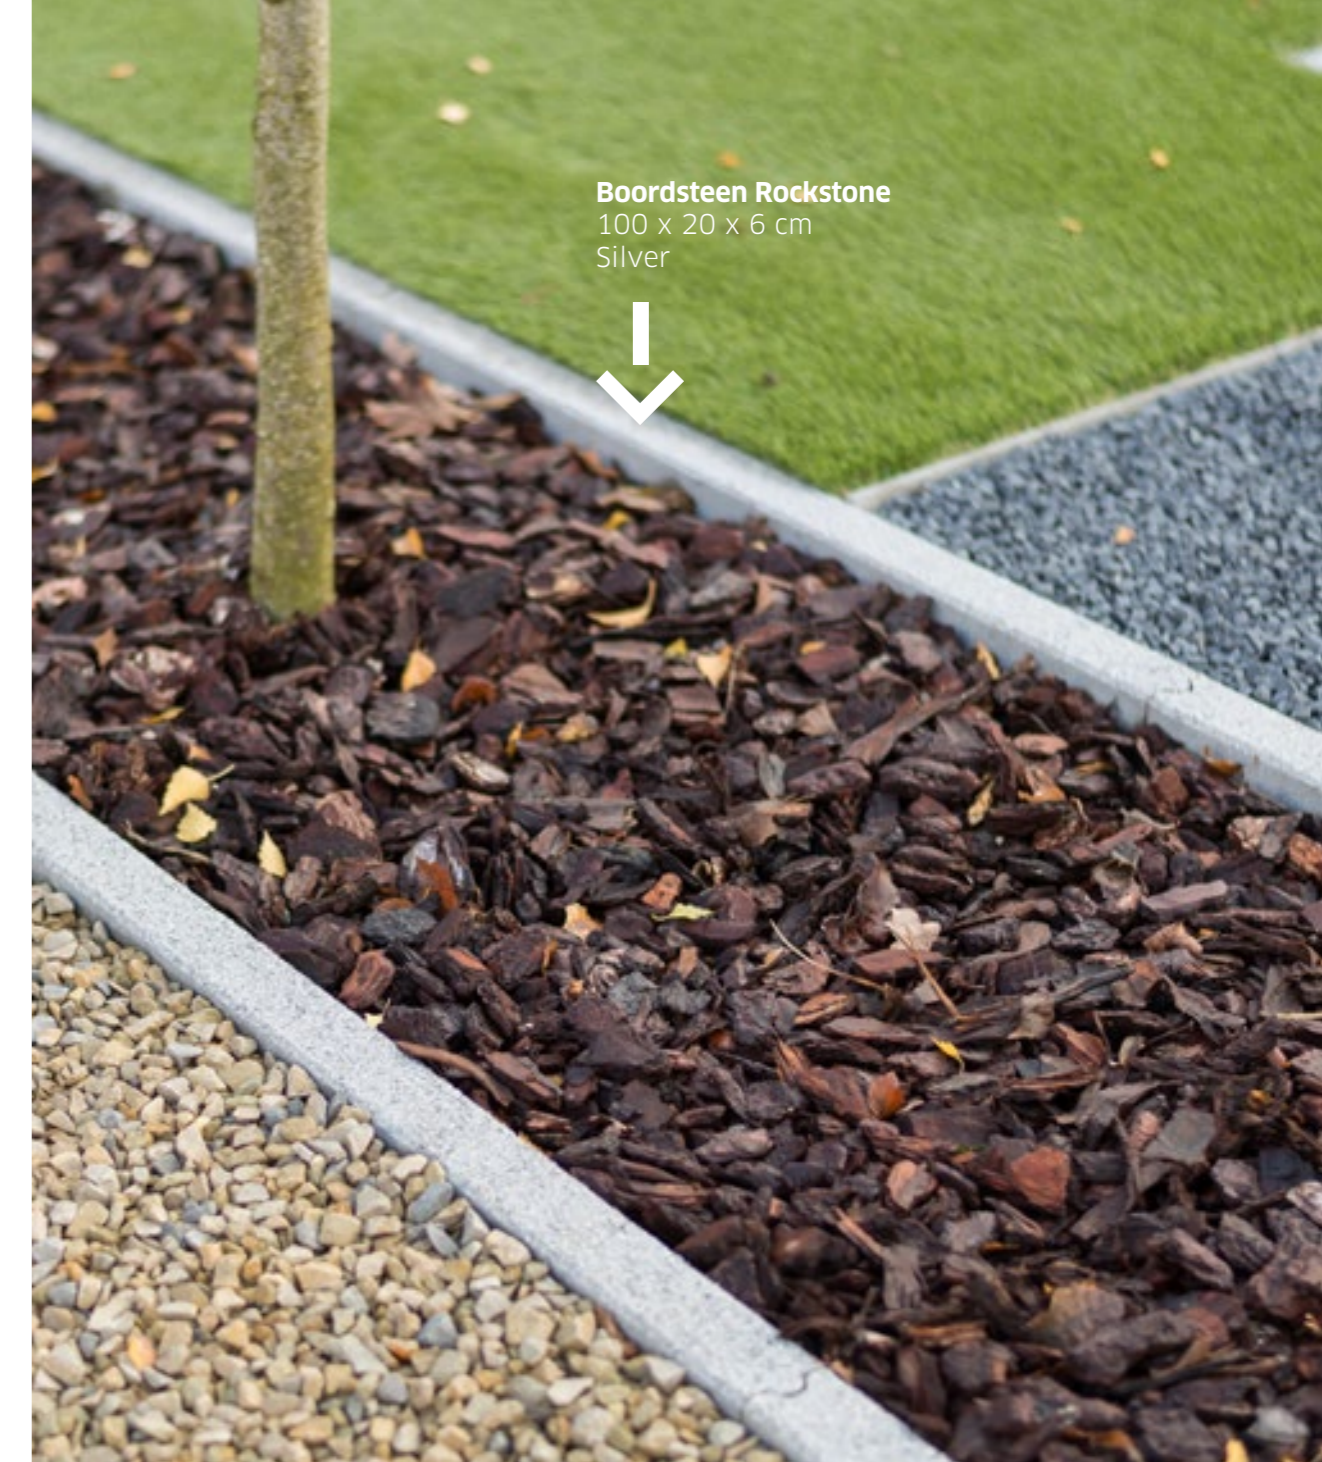

De technische kant

Rockstone

(*) op dit product kan een langere levertermijn van toepassing zijn

(LxBxH)	geschikt voor inrit	SILVER	DIMGREY	BLUE STEEL	BLACK	DIAMOND	DARK	SLATE GREY	BIG WHITE	EBONY	MAROON	GINGER	IVORY
MEGATEGELS													
100x100x6 cm		✓		✓		✓	✓		✓				
100x50x6 cm				✓		✓	✓						
100x25x6 cm				✓ (*)		✓ (*)							
120x80x6 cm				✓ (*)		✓ (*)							
60x60x6 cm		✓		✓		✓	✓	✓	✓				
60x30x6 cm		✓		✓		✓	✓						
50x50x6 cm				✓		✓	✓						
100x100x8 cm				✓		✓	✓						
100x50x8 cm				✓ (*)		✓ (*)							
80x80x8 cm				✓ (*)		✓	✓						
50x50x8 cm		✓		✓ (*)									
MULTIFORMATEN													
Mega-Linea XXL 60x(20-25-30)x8 cm				✓		✓	✓	✓					
Mega-Linea (20-30-40)x(8-10-12)x8 cm				✓									
Mega-Matrix (40x40 40x20 20x20)x6 cm				✓		✓	✓	✓					
Matrix (7,5+15+22,5)x15x6 cm					✓								
KLINKERS													
40x30x6 cm				✓	✓	✓	✓						
30x20x6 cm		✓	✓	✓	✓	✓	✓			✓ (*)	✓	✓ (*)	
30x10x6 cm				✓	✓	✓	✓						
20x20x6 cm		✓	✓	✓	✓	✓	✓				✓	✓ (*)	
20x5x6 cm		✓		✓		✓	✓						
15x15x6 cm		✓		✓	✓	✓				✓ (*)			✓ (*)
MEGATRAPPEN													
100x15x40 cm		✓		✓		✓	✓		✓				
50x15x40 cm		✓		✓		✓	✓						
MEGAPALISSADEBOORDSTEEN													
100x100x8 cm				✓	✓	✓	✓						
50x50x8 cm				✓	✓	✓	✓						
BOORDSTEEN													
100x20x6 cm		✓		✓	✓	✓	✓						
WALLING LINE													
75x20x6 cm (ook afdeksteen verkrijgbaar)				✓		✓	✓