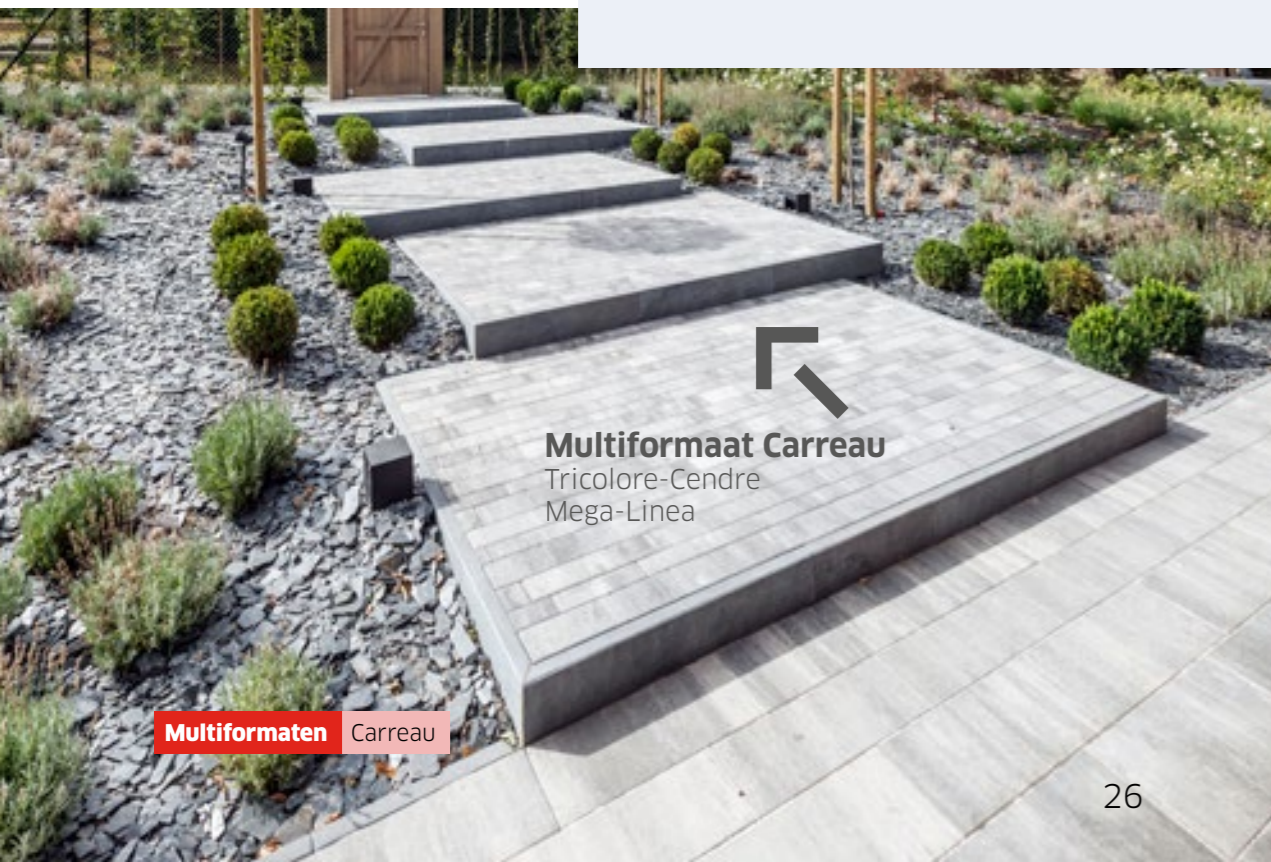

Boordsteen **Smooth**

Boordsteen Smooth
100 x 15 x 6 cm
Cream Velvet

Boordsteen Smooth

Totaalgamma

Multiformaten

Grote en kleine tegels liggen comfortabel samen in de lengte of in de breedte. Het resultaat is ronduit verbluffend. Onze tip: mix de Mega-Linea Carreau met andere toppers uit dit gamma. Zoals 'grote broer' Mega-Linea XXL met zijn 3 verschillende breedtes. Zo creëer je een origineel strokenverband voor je tuin, inrit of terras.