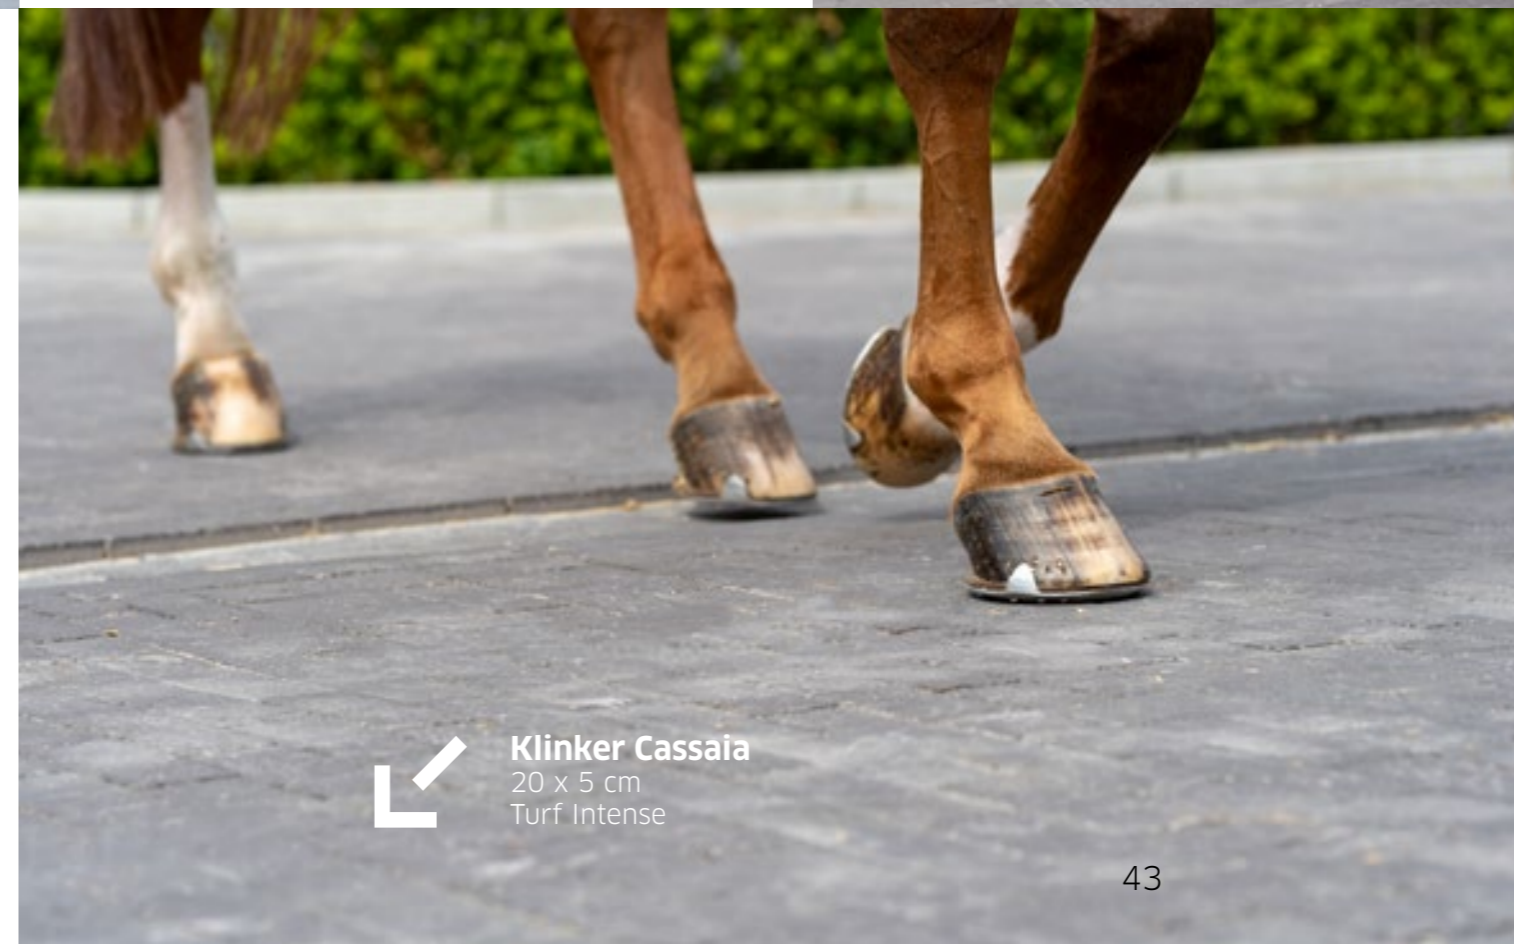

Veelzijdigheid troef

De klinkers uit het Cassaia-gamma stralen in gestileerde tuinen, romantische terraspartijen en tijdloze buitenruimtes. Het aanbod kleuren van deze lijn is bijzonder uitgebreid.

Deze manege omringt zich met Cassaia-stenen in een zachte turfkleur. Bedaard van looks, maar oersterk van karakter. Deze klinkers kunnen moeiteloos briesende paarden en zwaar materieel de baas. En zetten je meteen keurig in het zadel voor een dromerig landelijke sfeer.

Tip: lichte tinten zoals Gris Naturel, Nuance en Arduna dragen bij tot een zacht en fris geheel. Zoek je een extra dosis warmte? Ga dan voor Turf, Terre Cuite, Mocca Dust of Cedar Dust. Ontdek zeker ook de andere kleuren!

Klinker Cassaia
20 x 5 cm
Turf Intense