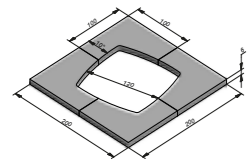

Grey Velvet	Cream Velvet
Urban Tree (lxbxh)		
200x200x 6 cm 4-delig	✓	✓