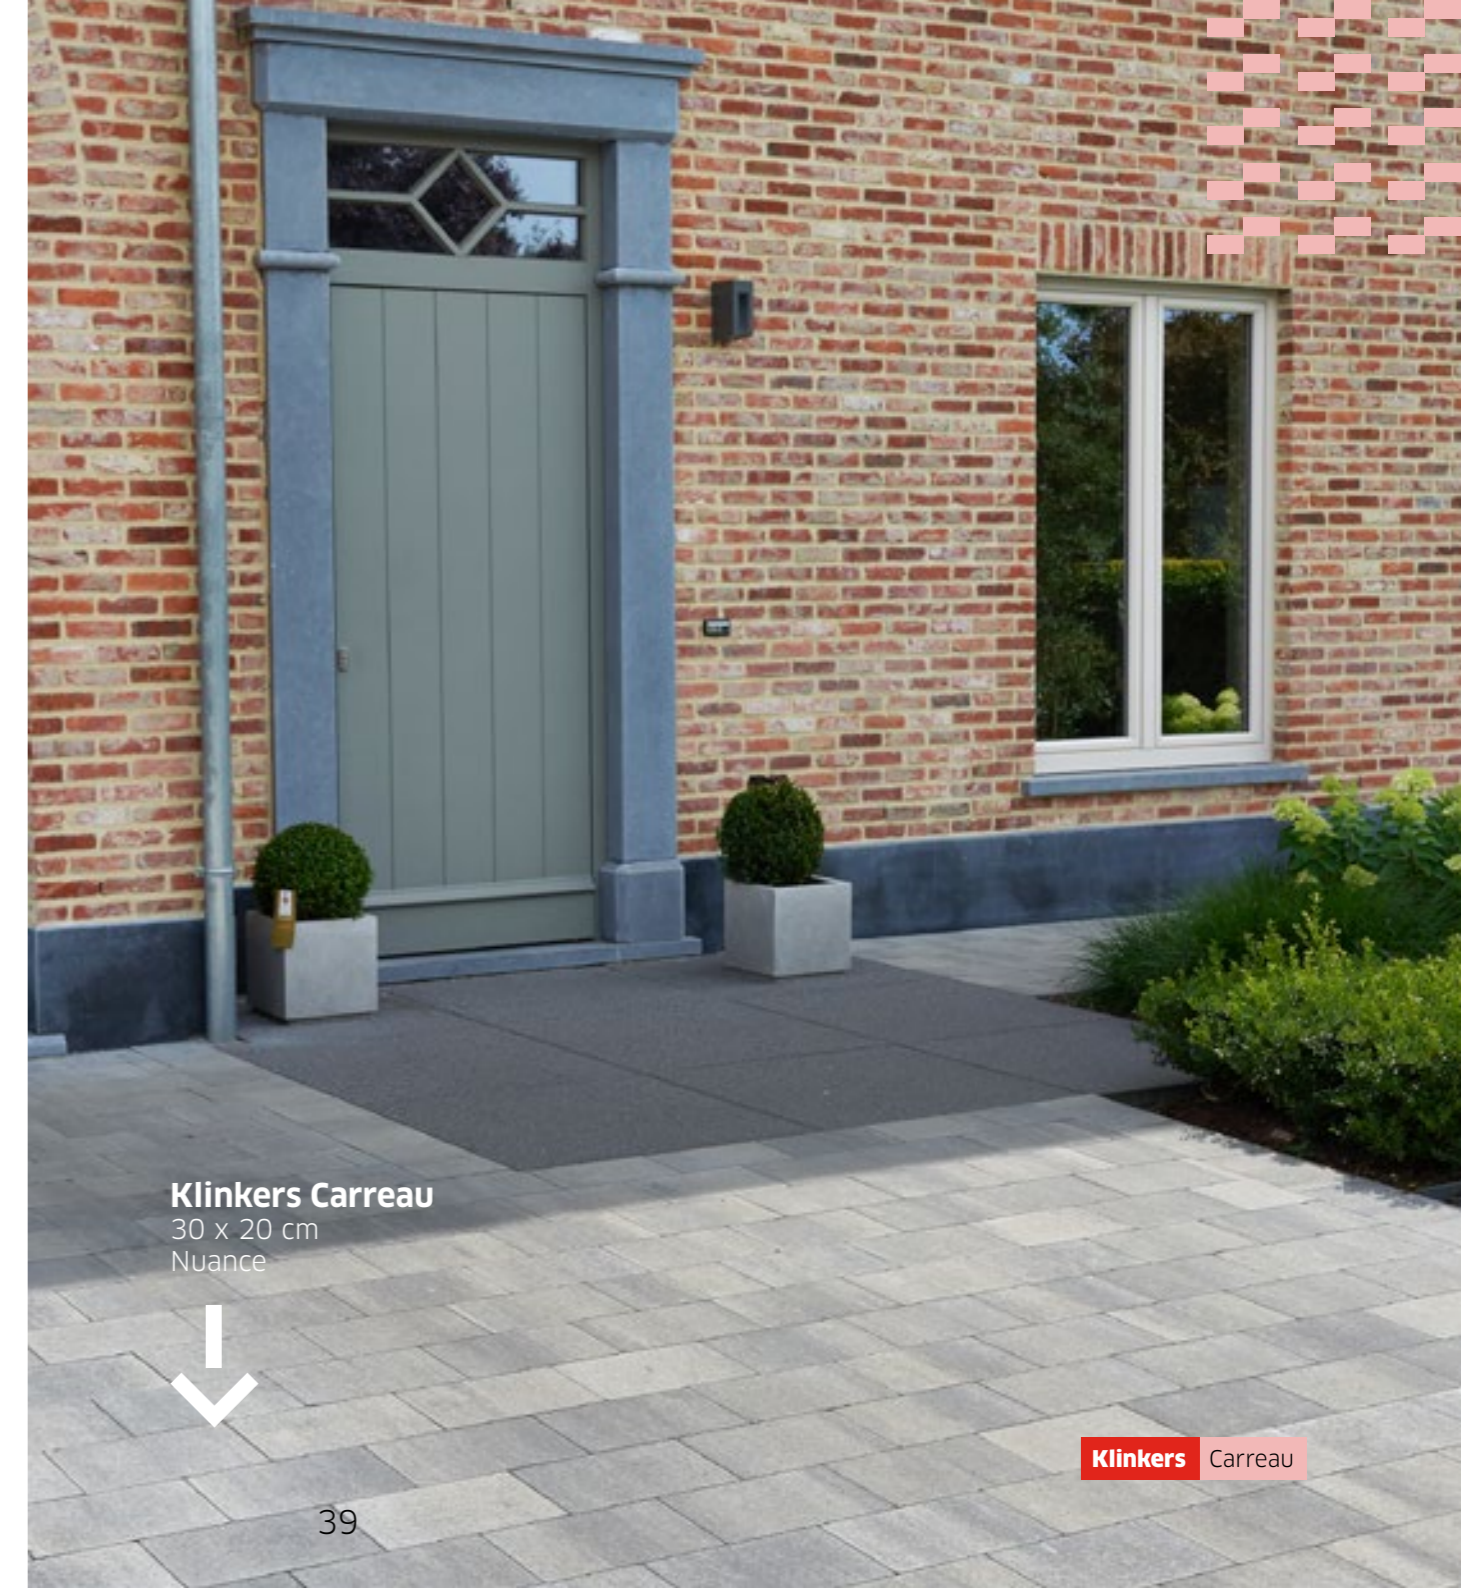

Megategel Carreau
100 x 100 cm
Gris naturel

Klinkers Carreau

Kiezen voor tinten

De juiste nuance toevoegen aan je buitenruimte? Ga voor een tint die perfect aansluit bij je omgeving en karakter. Zoals het krachtige Marbre-Gris met zijn diepere kleurschakering en voelbare interactie tussen wit, grijs en donkergrijs. Een strak marmereffect in beton.

Liever wat zachter? Nuance met zijn grijs-beige tinten sluit mooi aan bij landelijke huizen of moderne gevels met beige stenen.

Klinker Carreau
30 x 20 cm
Marbre-Gris

Klinkers Carreau
30 x 20 cm
Nuance

Totaalgamma