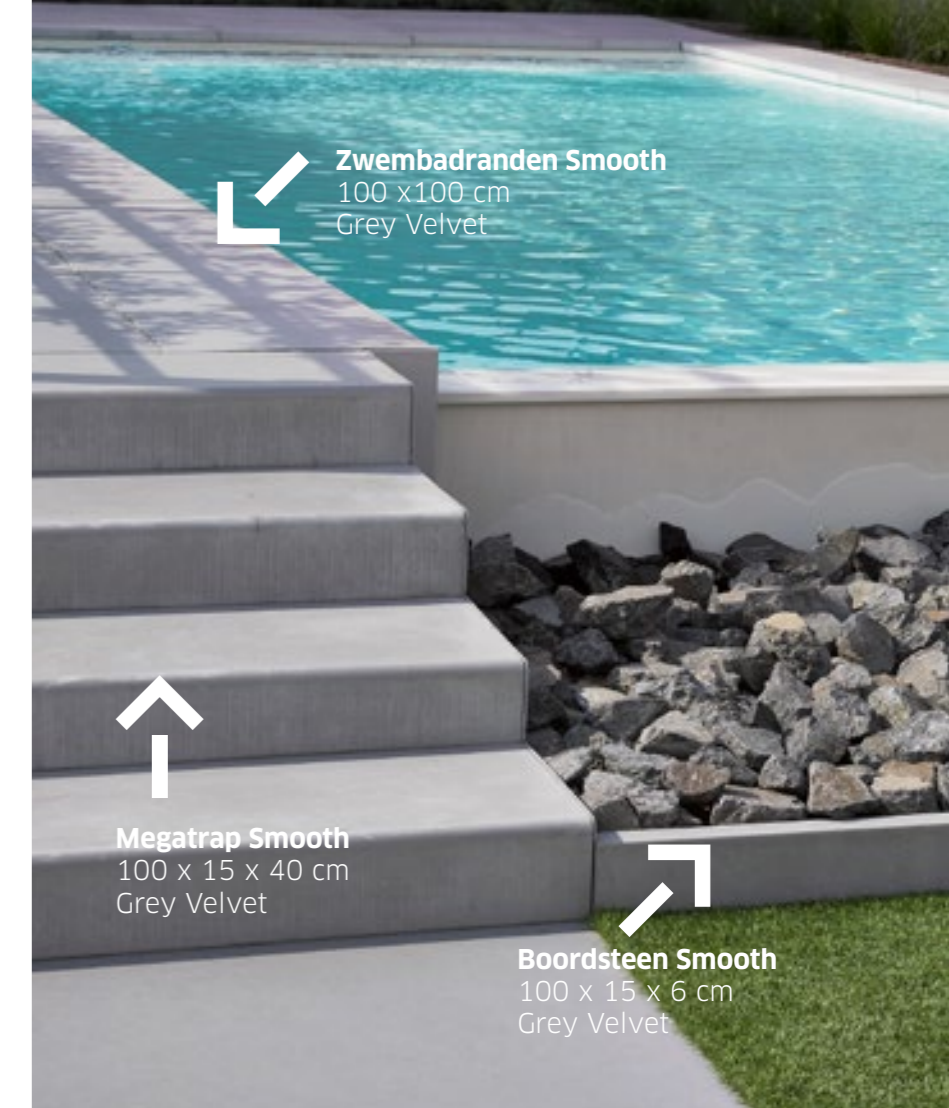

Megatrap Smooth
100 x 15 x 40 cm
Grey Velvet

Zwembadranden Smooth
100 x 100 cm
Grey Velvet