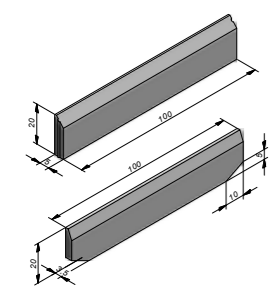

Boordstenen

	intense											
	CARBON	TURF	GRIS NATUREL	ARDUNA	SILVER	BLUE STEEL	BLACK	DIAMOND	DARK	GRIS	ZWART	
	CARREAU				ROCKSTONE					CLASSIC		
Grasboordsteen Discrète 100x20x5 cm										✓	✓	
Grasboordsteen Impercible 100x20x3,5 cm										✓		
100x15x5 cm	✓									✓	✓	
100x15x6 cm										✓		
100x20x5 cm										✓		
100x20x6 cm	✓	✓	✓	✓	✓	✓	✓	✓	✓	✓	✓	
100x30x6 cm	✓									✓	✓	
100x20x8 cm										✓		
100x20x10 cm*										✓	✓	
100x25x10 cm										✓		
100x30x10 cm*										✓	✓	
100x40x8 cm										✓		
100x40x10 cm										✓		

	BLUE VELVET	GREY VELVET	CREAM VELVET
	SMOOTH		
100x15x6 cm	✓	✓	✓
100x20x6 cm	✓	✓	✓

*diverse bochten beschikbaar
Deze kleuren kunnen afwijken van de werkelijkheid