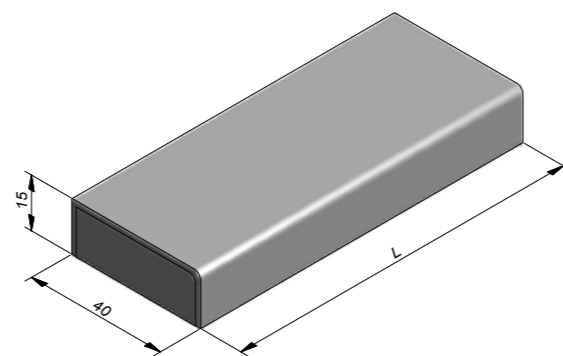

De technische kant

Afwerking

Trappen

	SILVER	BLUE STEEL	DIAMOND	DARK	BIG WHITE
ROCKSTONE					
100x15x40 cm	✓	✓	✓	✓	✓
50x15x40 cm	✓	✓	✓	✓	

	CARBON	TURF	GRAND BLANC	GRIS NATUREL	ARDUNA
CARREAU					
100x15x40 cm	✓	✓	✓	✓	✓
50x15x40 cm	✓			✓	✓

	BLUE VELVET	GREY VELVET	CREAM VELVET
SMOOTH			
100x15x40 cm	✓	✓	✓
40x15x40 cm (hoekstuk)	✓	✓	✓
100x15x40 cm met led	✓	✓	✓

Deze kleuren kunnen afwijken van de werkelijkheid