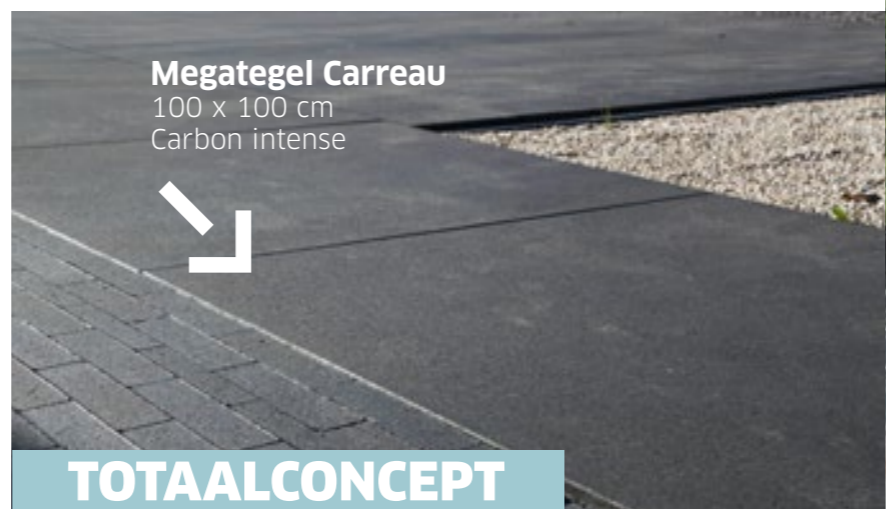

TOTAALCONCEPT

Carreau

Wil je graag dat je zwart op termijn **diepzwart** blijft? Dat kan dankzij de afwerking in Carbon **intense**. Zoals bij dit totaalconcept in 'steenkooltinten'. Waar de Carreau Megategels stijlvol combineren met Carreau klinkers in diverse maten. Stuk voor stuk **intense**, voor een optimaal kleurbehoud.