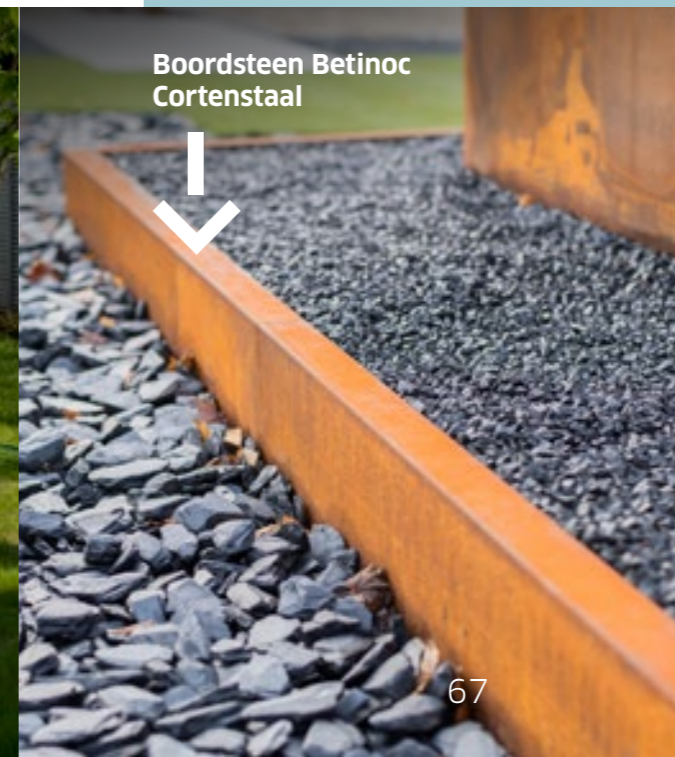

Totaalgamma

U & L elementen

Of je nu kiest voor U of L: onze elementen geven een speels en creatief accent aan je buitenruimte. Bakken er je boordstenen mee af, gebruik ze als trapelement of ... als zitbank of plantenbak. Van multifunctioneel gesproken!

Betinoc

Hoogwaardig gewapend beton, gedeeltelijk ommanteld met inox of Cortenstaal: dat is ons Betinoc Boordsteen gamma. Deze strakke boord combineert mooi met Megategels of strakke klinkers uit de Stone&Style-collectie. Ook met natuurlijke materialen zoals keitjes en kiezel zit het als ... gegoten.

TOTAALCONCEPT