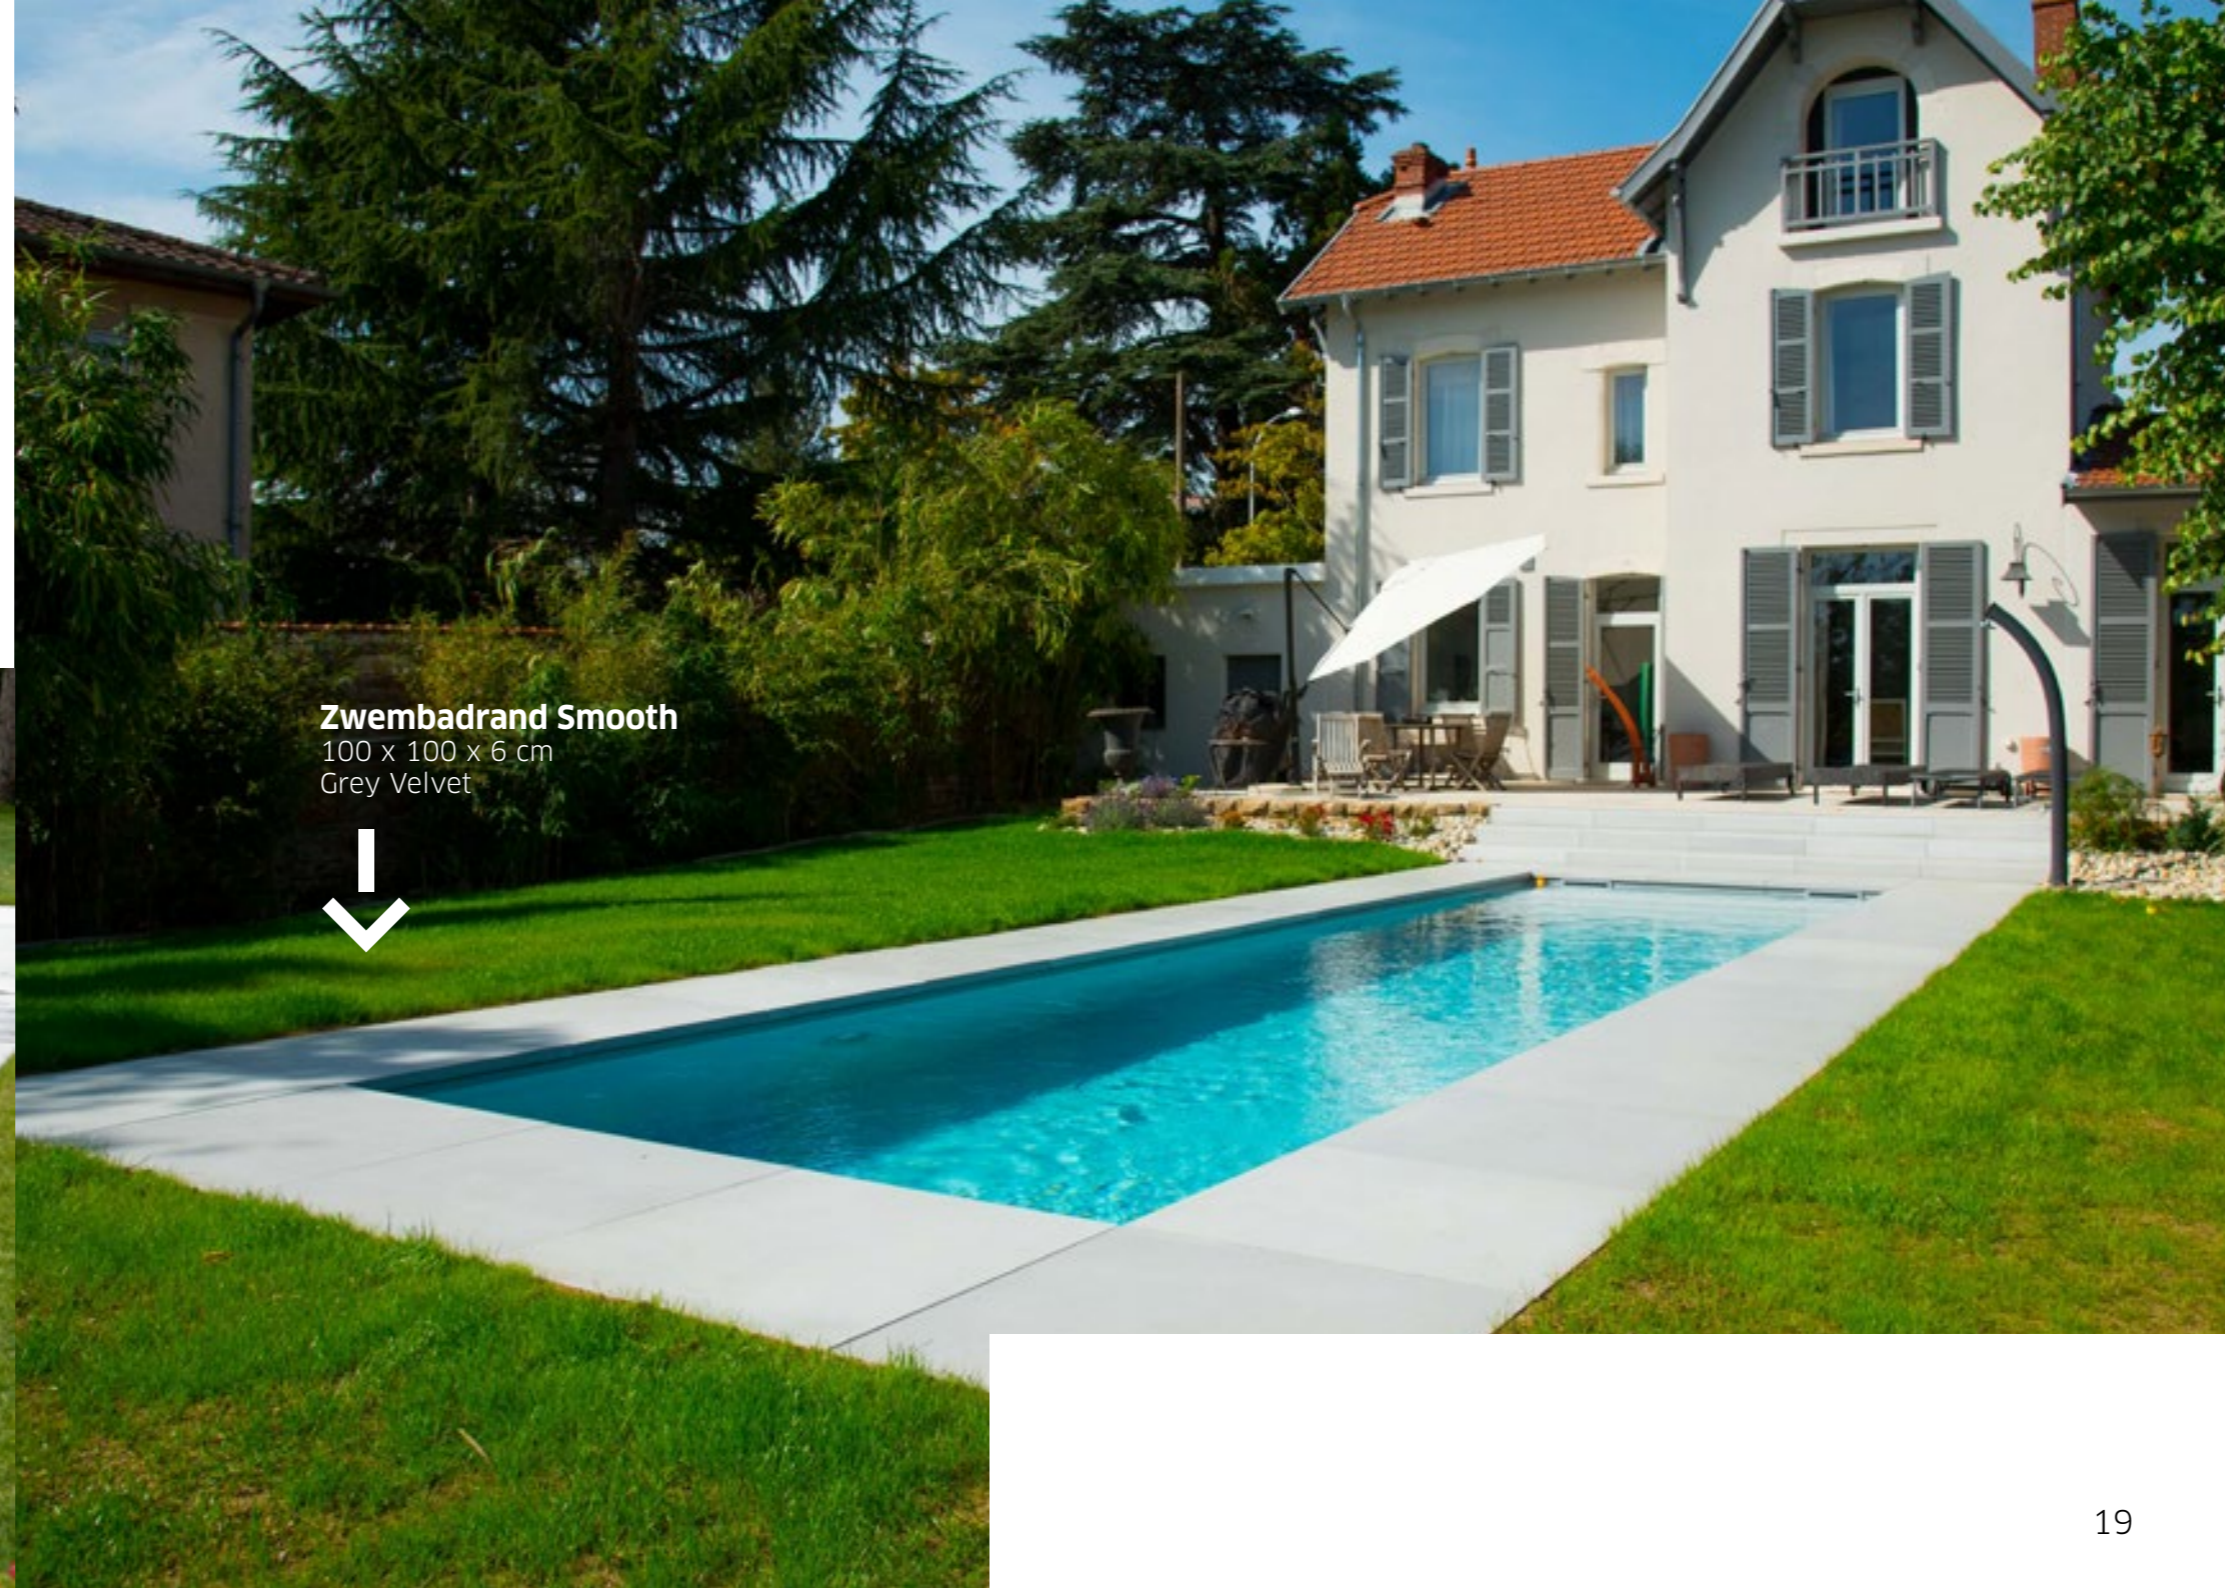

Megategels Smooth

Zwembadrand Smooth
100 x 100 x 6 cm
Grey Velvet

Product in de kijker

zwembadranden

Een tegel met overhangende neus en perfect egaal oppervlak. Ideaal voor zwembaden. Met een vloerwisser verwijder je vlot het water. De discrete hellingsgraad, die je bij plaatsing voorziet, laat overtollig water wegstromen.