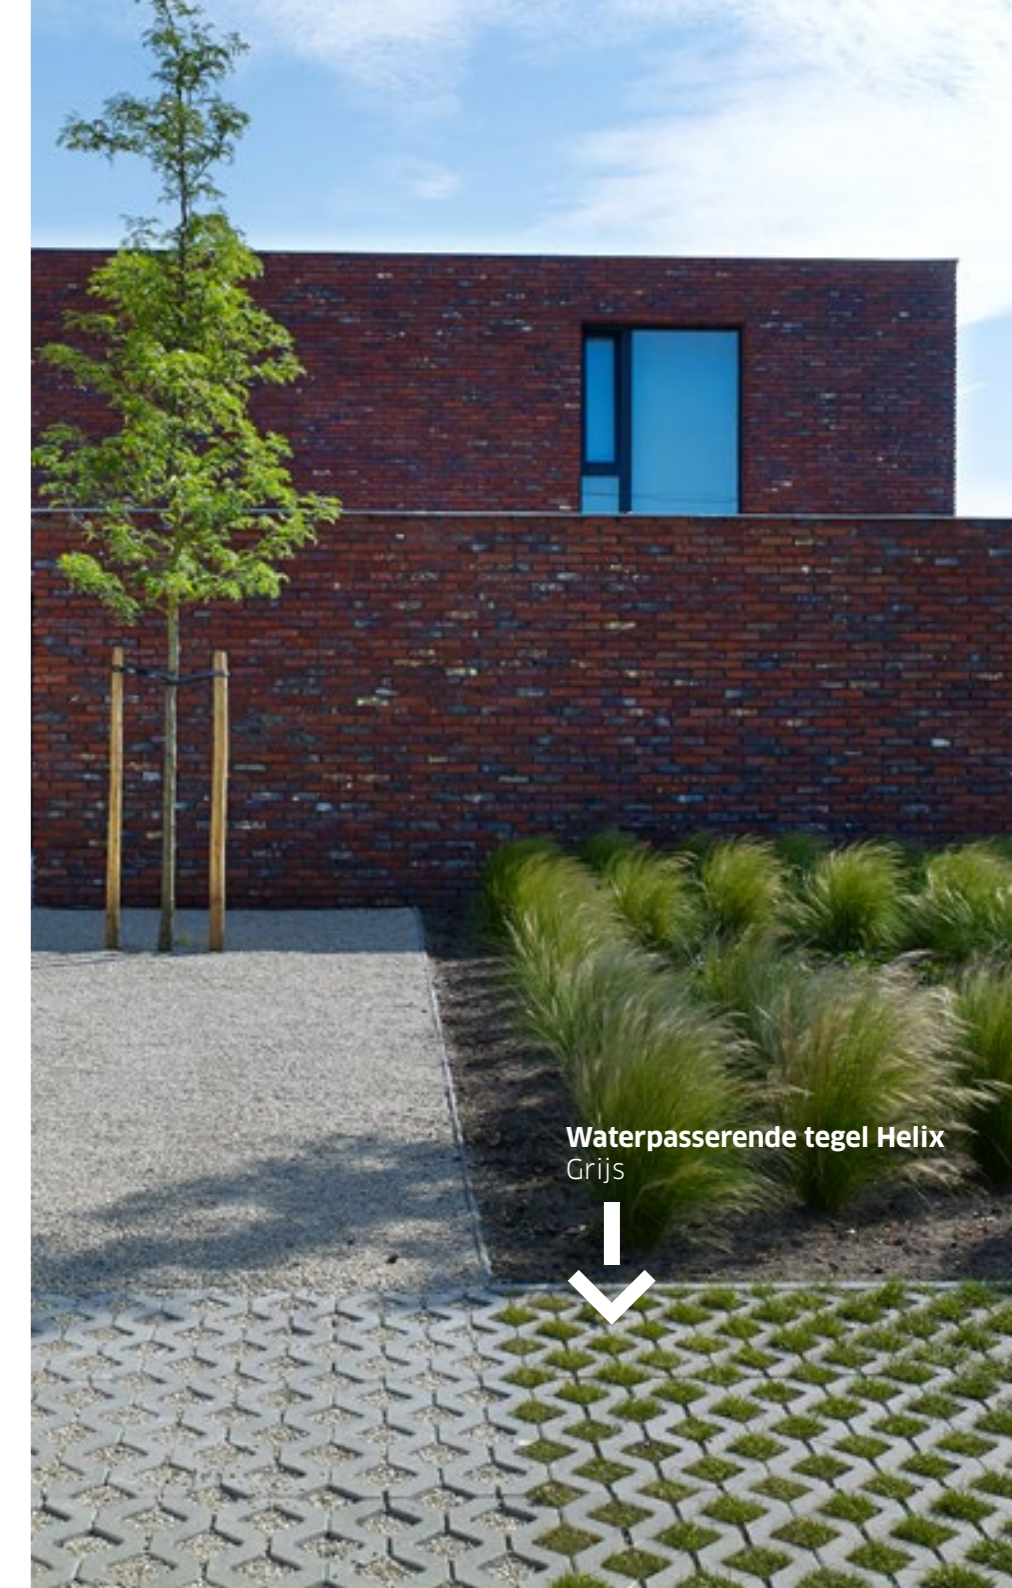

De technische kant

Eco Solutions

		intense	
	geschikt voor inrit	GRIJS	CARBON
WATERPASSERENDE TEGELS - AVIENA			
Aviena Circle 120x117x12 cm (met boordsteen)		✓	✓
Aviena Circle 113x117x12 cm (zonder boordsteen)		✓	✓
Aviena Square 120x120x12 cm		✓	✓
Aviena Wave 60x41,7x15 cm		✓	✓
Aviena Straight 60x41,7x15 cm		✓	✓
Aviena Edge 58x36x15 cm		✓	✓
WATERPASSERENDE TEGELS - GRASSLINES			
Grasslines Small 25x25x10 cm		✓	✓
Grasslines Big 60x40x12 cm		✓	✓

		intense	
	geschikt voor inrit	GRIJS	CARBON
WATERPASSERENDE TEGELS - HELIX			
Grasbetontegel Helix 60x40x10 cm (vlak)		✓	
Grasbetontegel Helix 60x40x12 cm (vlak)		✓	
Grasbetontegel Helix Groovy 60x40x12 cm (met groef)		✓	
WATERPASSERENDE TEGELS - GREENSTONE			
Greenstone 25x25x10 cm		✓	✓
Greenstone 25x12,5x10 cm		✓	✓
KLINKER SEAMSTONE - TE COMBINEREN MET GREENSTONE			
Seamstone 25x25x10 cm		✓	✓
Seamstone 25x12,5x10 cm		✓	✓

(*) op dit product kan een langere levertermijn van toepassing zijn

		intense	
	geschikt voor inrit	GRIJS	ZWART
LUNIX			
Lunix 60x45x12 cm		✓	
WATERPASSERENDE KLINKERS - HALTER / JIGSAW			
Halter (Waterpasserend) 22x11x8 cm		✓	✓
Halter (Waterpasserend) 22x11x10 cm		✓	✓
Jigsaw (Waterpasserend) 22,5x11,25x10 cm		✓	✓
	geschikt voor inrit	POREUS GRIJS	POREUS ZWART
WATERDOORLATENDE KLINKERS - INFILTRO			
Infiltrro (Poreus) 22x11x8 cm		✓	✓
Infiltrro (Poreus) 20x20x6 cm		✓	✓

Deze kleuren kunnen afwijken van de werkelijkheid
Meer info? Ontdek onze folder 'Eco Solutions: voor elke woning'