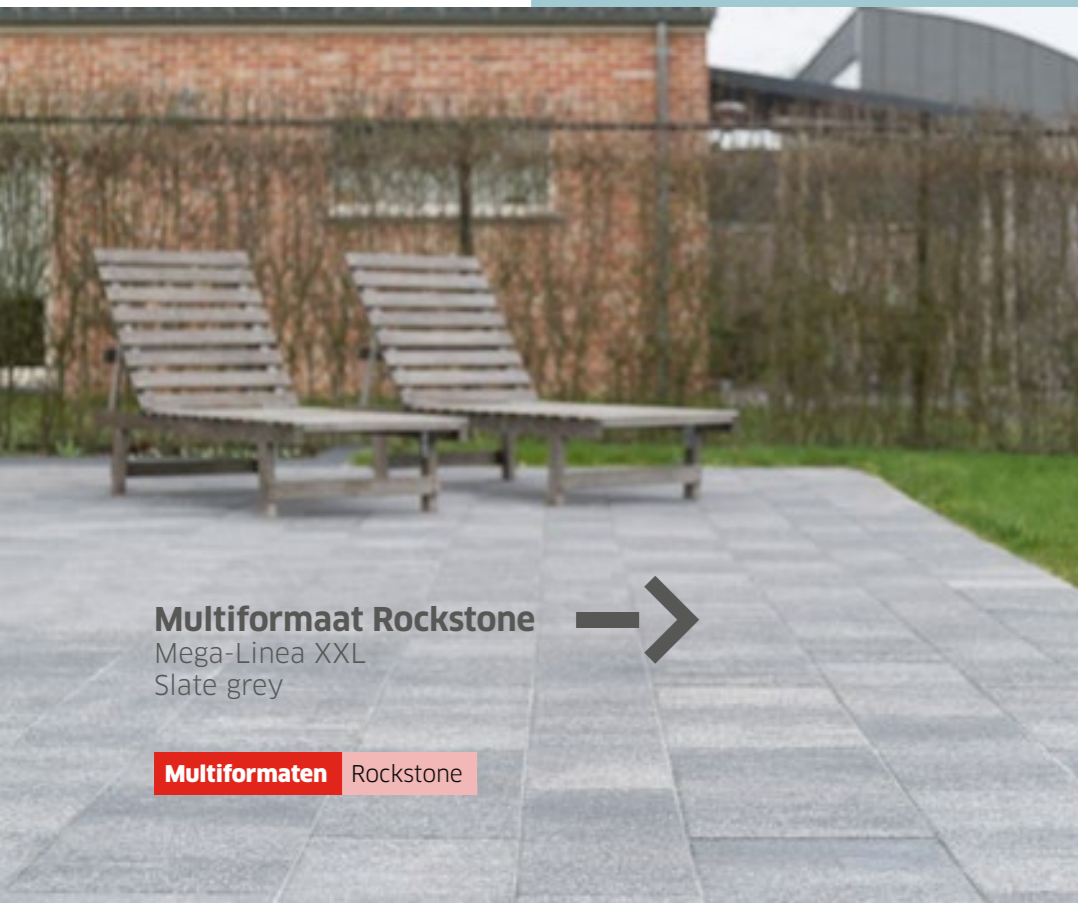

TOTAALCONCEPT

Multiformaat Rockstone
Mega-Linea XXL
Slate grey

Multiformaten Rockstone

Klinkers Rockstone
20 x 20 cm
Dark

Multiformaat Rockstone
Mega-Linea XXL
Slate Grey

30

TOTAALCONCEPT

Maak kennis met Mega-Linea: het kleinste broertje van de multiformaten. De ideale metgezel om je irrit dat tikkeltje eigenzinnigheid te geven – ver weg van het saaie cliché. In dit project sluit het kleine broertje van de multiformaten krachtig aan bij de imposante gevelstrips. De bijpassende Megategel Rockstone Blue Steel van 1 meter op 1 meter loodst elke bezoeker in stijl naar de voordeur. De Blue Steeltint contrasteert mooi met de donkere kiezels en gevelpartij.