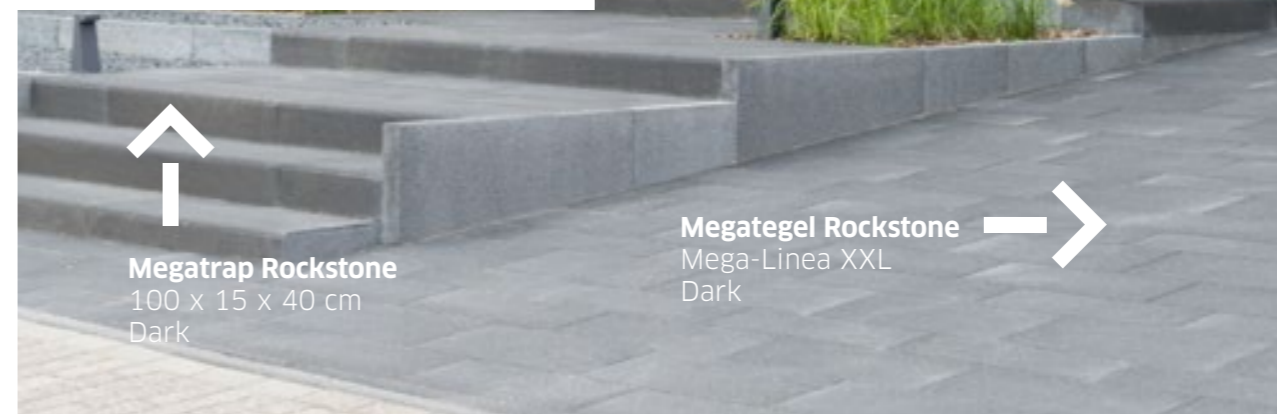

Megategels Rockstone

Totaalgamma

Megatrap Rockstone
100 x 15 x 40 cm
Diamond

Megatrap Rockstone

Megatrap Rockstone

Een mooie trap tilt je tuin of terras een niveau hoger. Ideaal om niveauverschillen weg te werken of ... te creëren. Snel en eenvoudig geïntegreerd, blijft de Rockstone Megatrap decennialang een icoon in je tuin. Robuust of speels: de trap sluit altijd mooi aan bij de Rockstone **intense**-tegels.

Megapalissade- boordsteen

Hoogteverschillen? Die overbrug je stijlvol met de Megapalissadeboordstenen. Kijk maar naar de strakke look van dit totaalproject in Molenstede. De Rockstone Megapalissadeboordsteen in Dark sluit perfect aan bij de Megategel Rockstone Mega-Linea XXL in dezelfde tint. En geeft harmonieus gestalte aan originele plantvakken. Multifunctionaliteit alom.