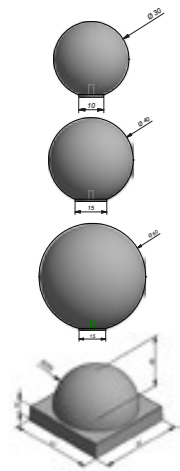

De technische kant

Smooth Objects

Sierbollen

	Grey Velvet	Cream Velvet
Sphere (Ø)		
Ø 30 cm	✓	✓
Ø 40 cm	✓	✓
Ø 60 cm	✓	✓
Demi-Sphere (lxbxh - Ø)		
57x10x57- 52 cm	✓	✓

Boomrand