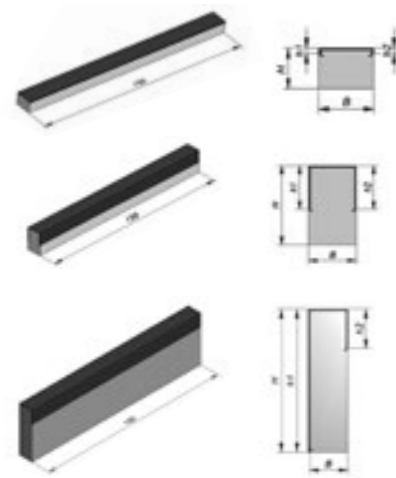

	BLUE VELVET	GREY VELVET	CREAM VELVET
	SMOOTH		
100x15x6 cm	✓	✓	✓
100x20x6 cm	✓	✓	✓

*diverse bochten beschikbaar
Deze kleuren kunnen afwijken van de werkelijkheid

Boordsteen Smooth
Grey Velvet

De technische kant

Boordsteen Betinoc

Afmeting TOTAAL L x H x B cm	Afmeting STAAL h1 x B x h2 cm
BOORDSTEEN BETINOC B1 INOX OF CORTENSTAAL	
150x8x5,5 cm	1x5,5x1 cm
BOORDSTEEN BETINOC B2 INOX OF CORTENSTAAL	
150x20x5,5 cm	5,5x5,5x5,5 cm
BOORDSTEEN BETINOC B3 INOX OF CORTENSTAAL	
150x20x5,5 cm	20x5,5x5,5 cm
150x30x5,5 cm	30x5,5x5,5 cm
150x40x5,5 cm	40x5,5x5,5 cm